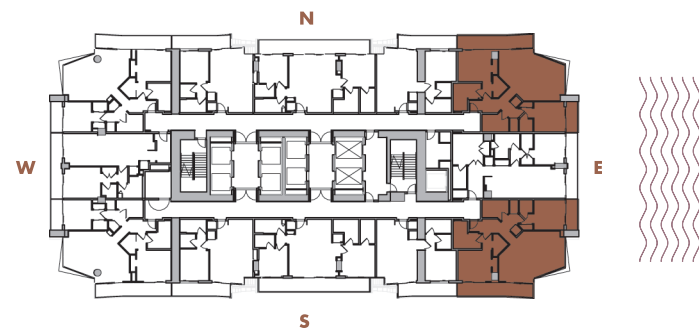

B-2

2 BEDROOM + 2 BATHROOM

LEVELS : 50 (HOTEL RESIDENCE)
: 51-54 (SKY RESIDENCE)

INTERIOR : 1,240 SqFt 98 SqM

BALCONY : 225 SqFt 19-23 SqM

TOTAL : 1,465 SqFt 118-121 SqM