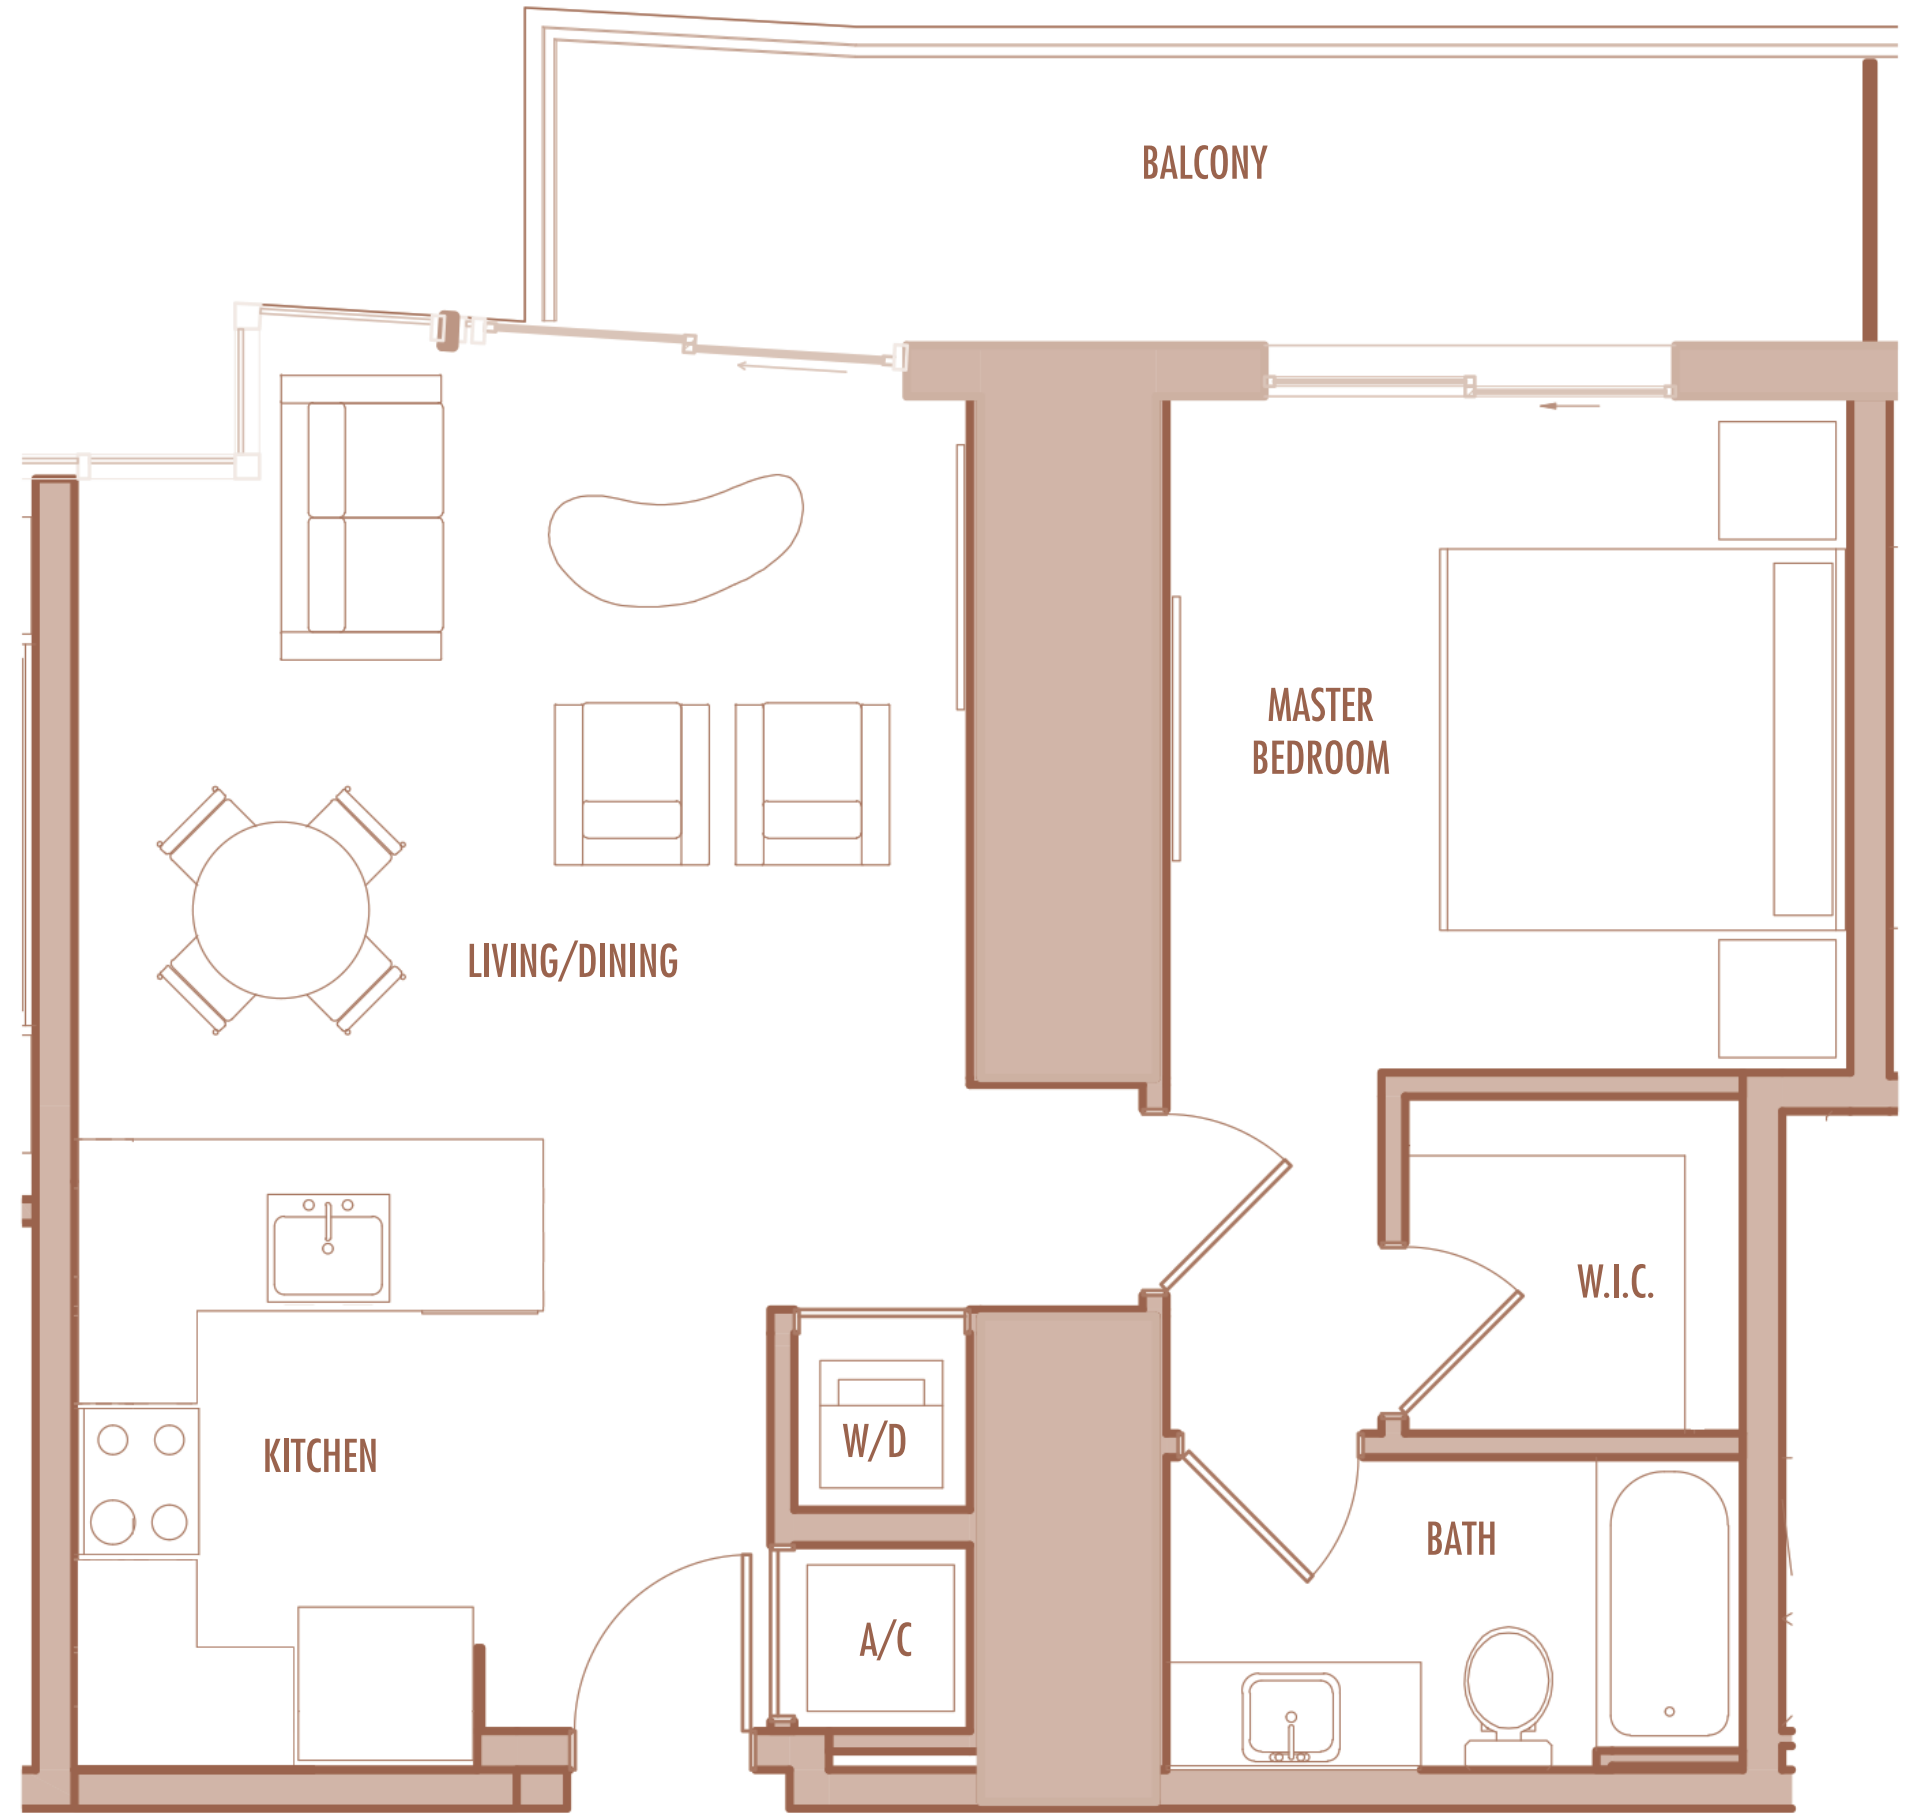

BALCONY : 120-130 SqFt 11-12 SqM

TOTAL : 870-880 SqFt 81-82 SqM

A-8

1 BEDROOM + 1 BATHROOM

LEVELS : 50 (HOTEL RESIDENCE)
: 51-53 (SKY RESIDENCE)

INTERIOR : 745 SqFt 69 SqM

BALCONY : 120-130 SqFt 11-12 SqM

TOTAL : 865-875 SqFt 80-81 SqM