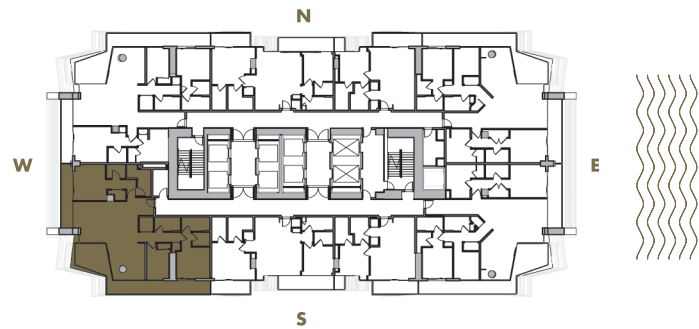

B-24

2 BEDROOM + DEN + 2 BATHROOM

LEVELS : 62

INTERIOR : 1,705 SqFt 158 SqM

BALCONY : 470 SqFt 44 SqM

TOTAL : 2,175 SqFt 202 SqM