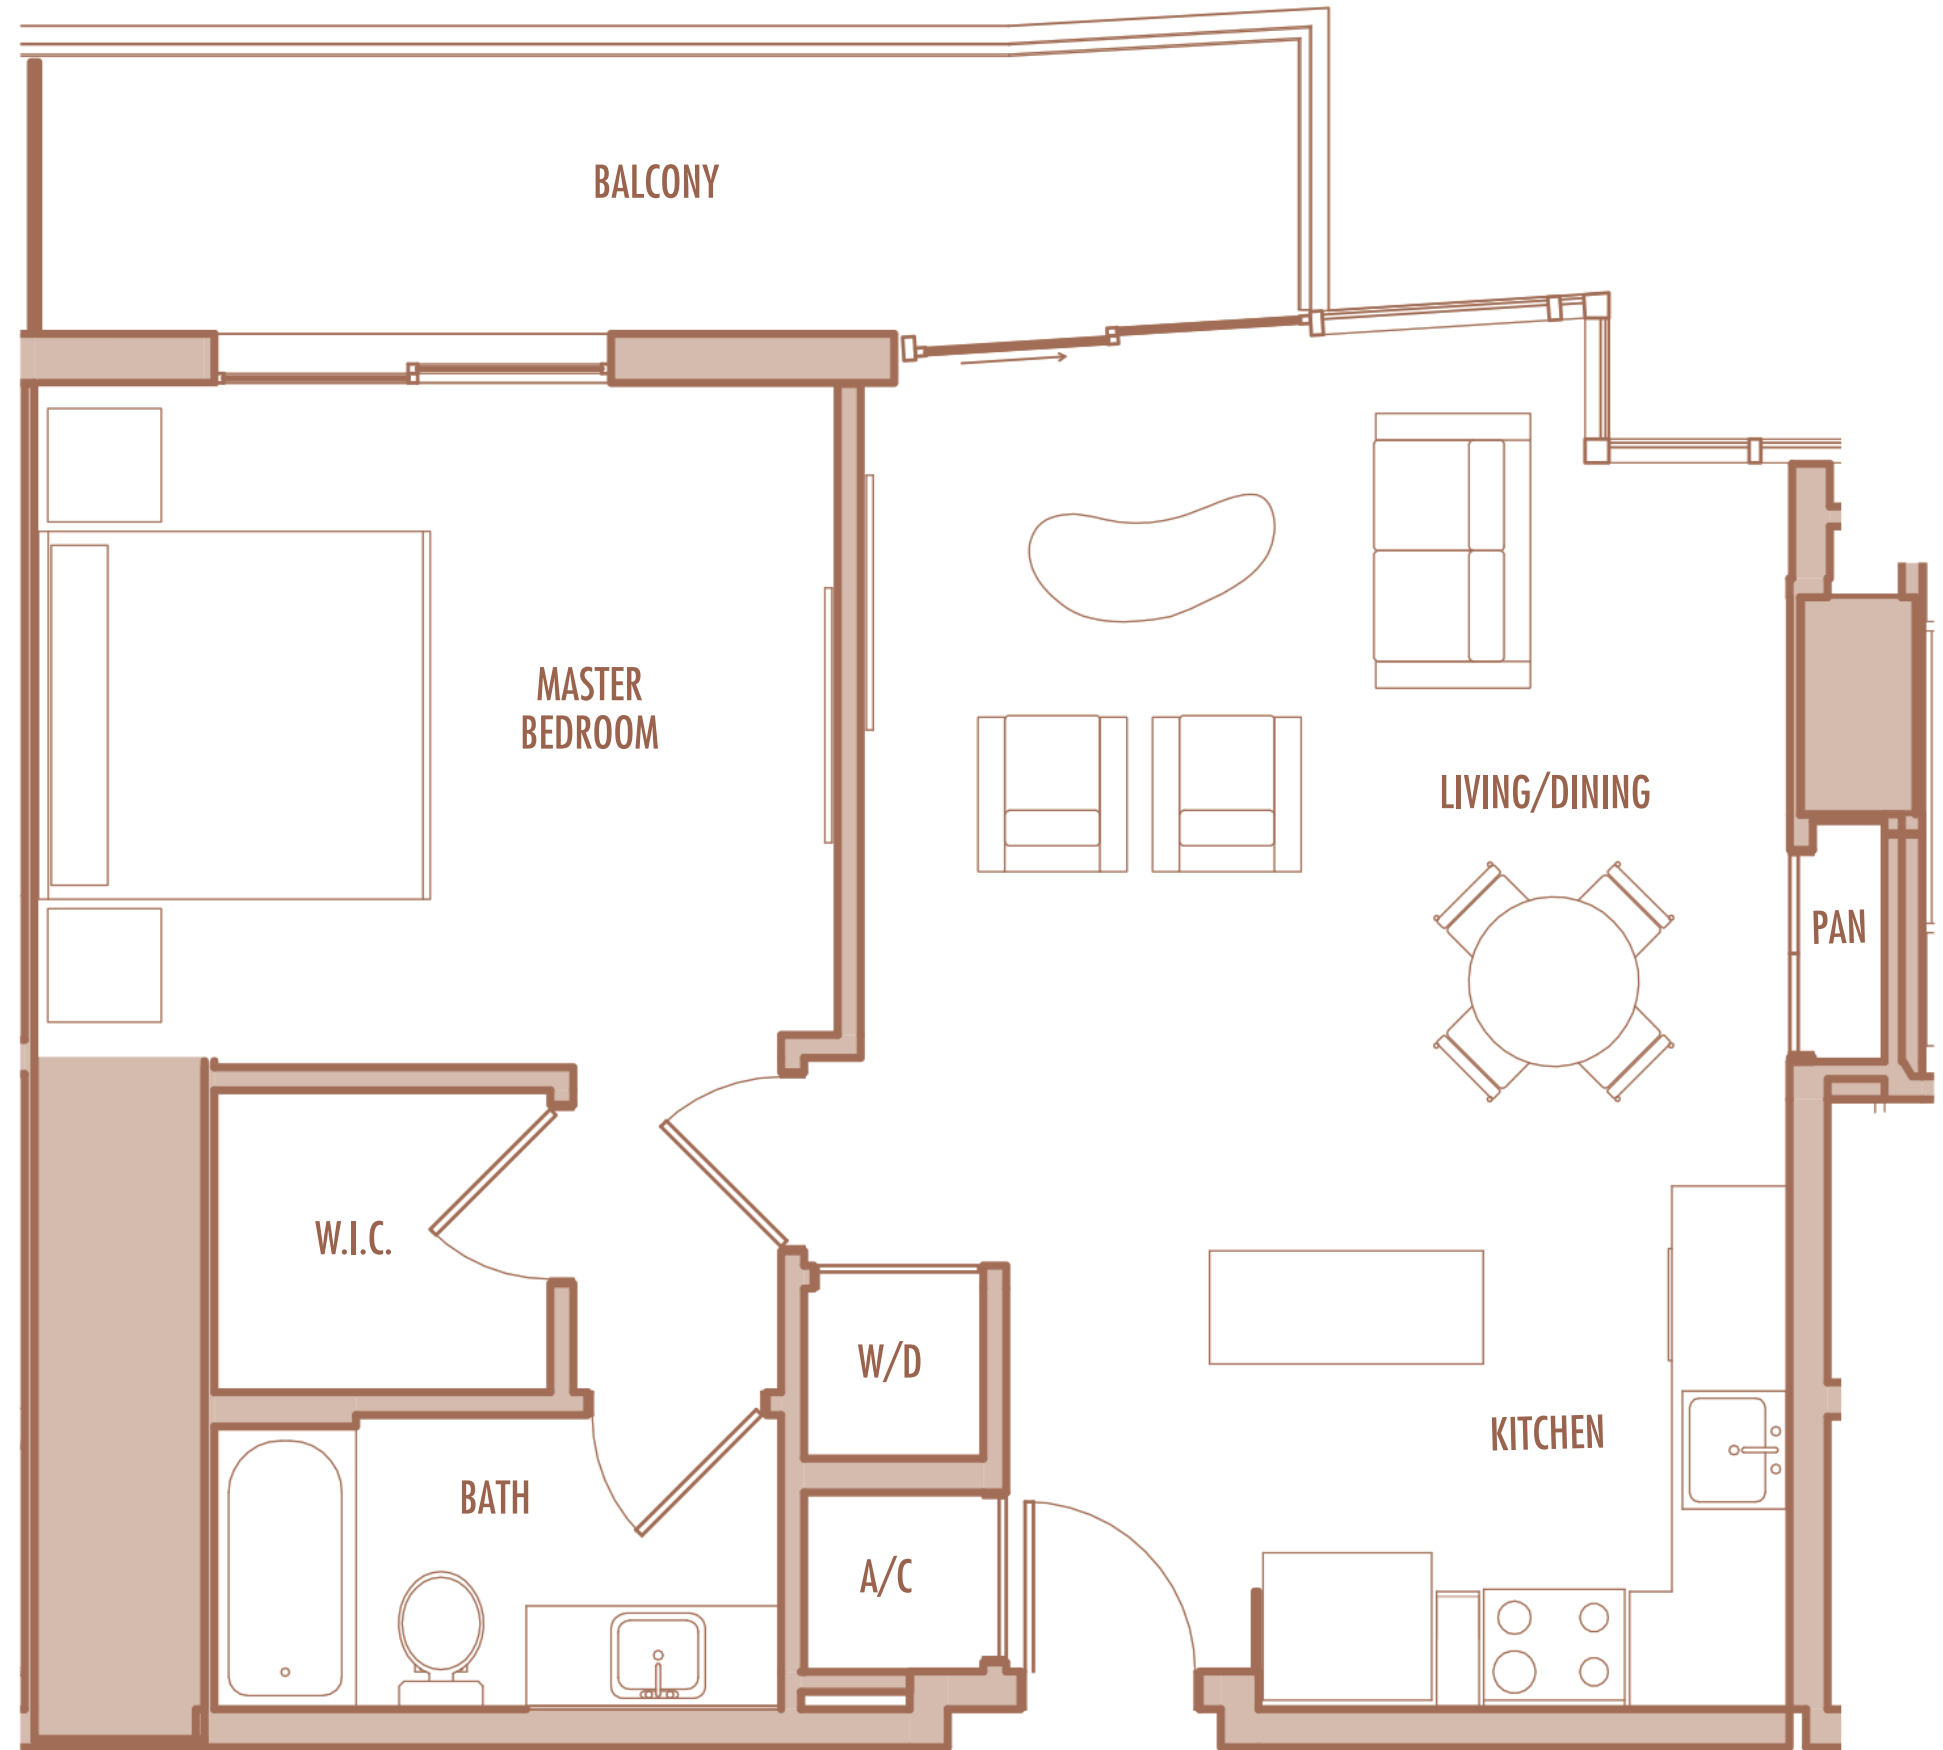

A-7

1 BEDROOM + 1 BATHROOM

LEVELS : 50 (HOTEL RESIDENCE)
: 51-54 (SKY RESIDENCE)

INTERIOR : 750 SqFt 70 SqM

BALCONY : 120-130 SqFt 11-12 SqM

TOTAL : 870-880 SqFt 81-82 SqM