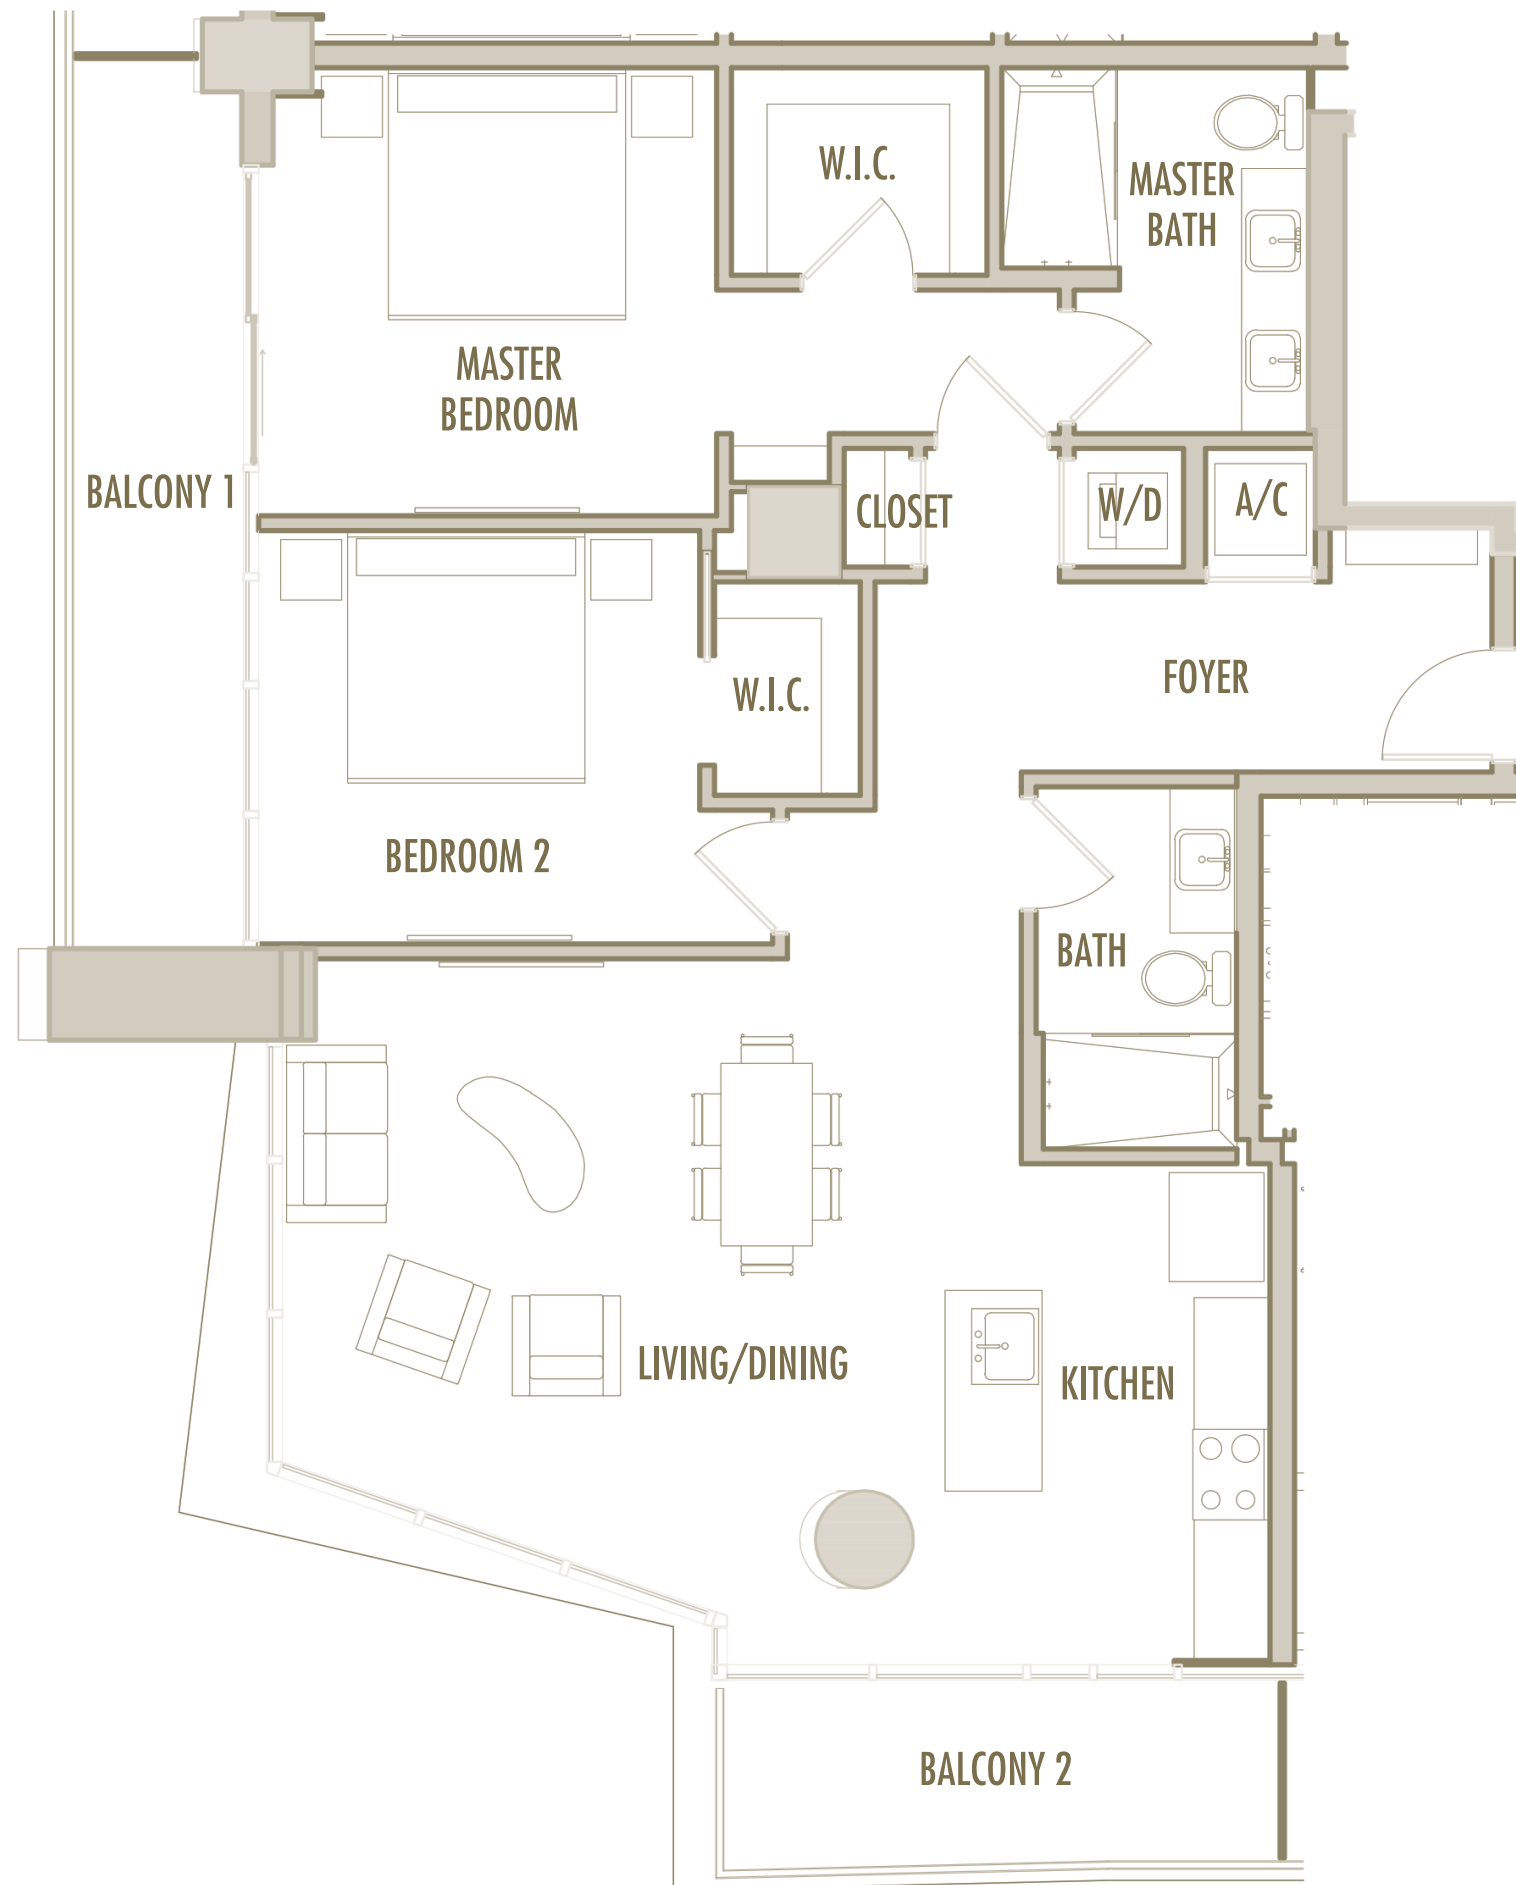

BALCONY : 215 SqFt 20 SqM

TOTAL : 1,625 SqFt 151 SqM

B-10

2 BEDROOM + 2 BATHROOM

LEVELS : 58

INTERIOR : 1,270 SqFt 118 SqM

BALCONY : 215 SqFt 20 SqM

TOTAL : 1,485 SqFt 138 SqM