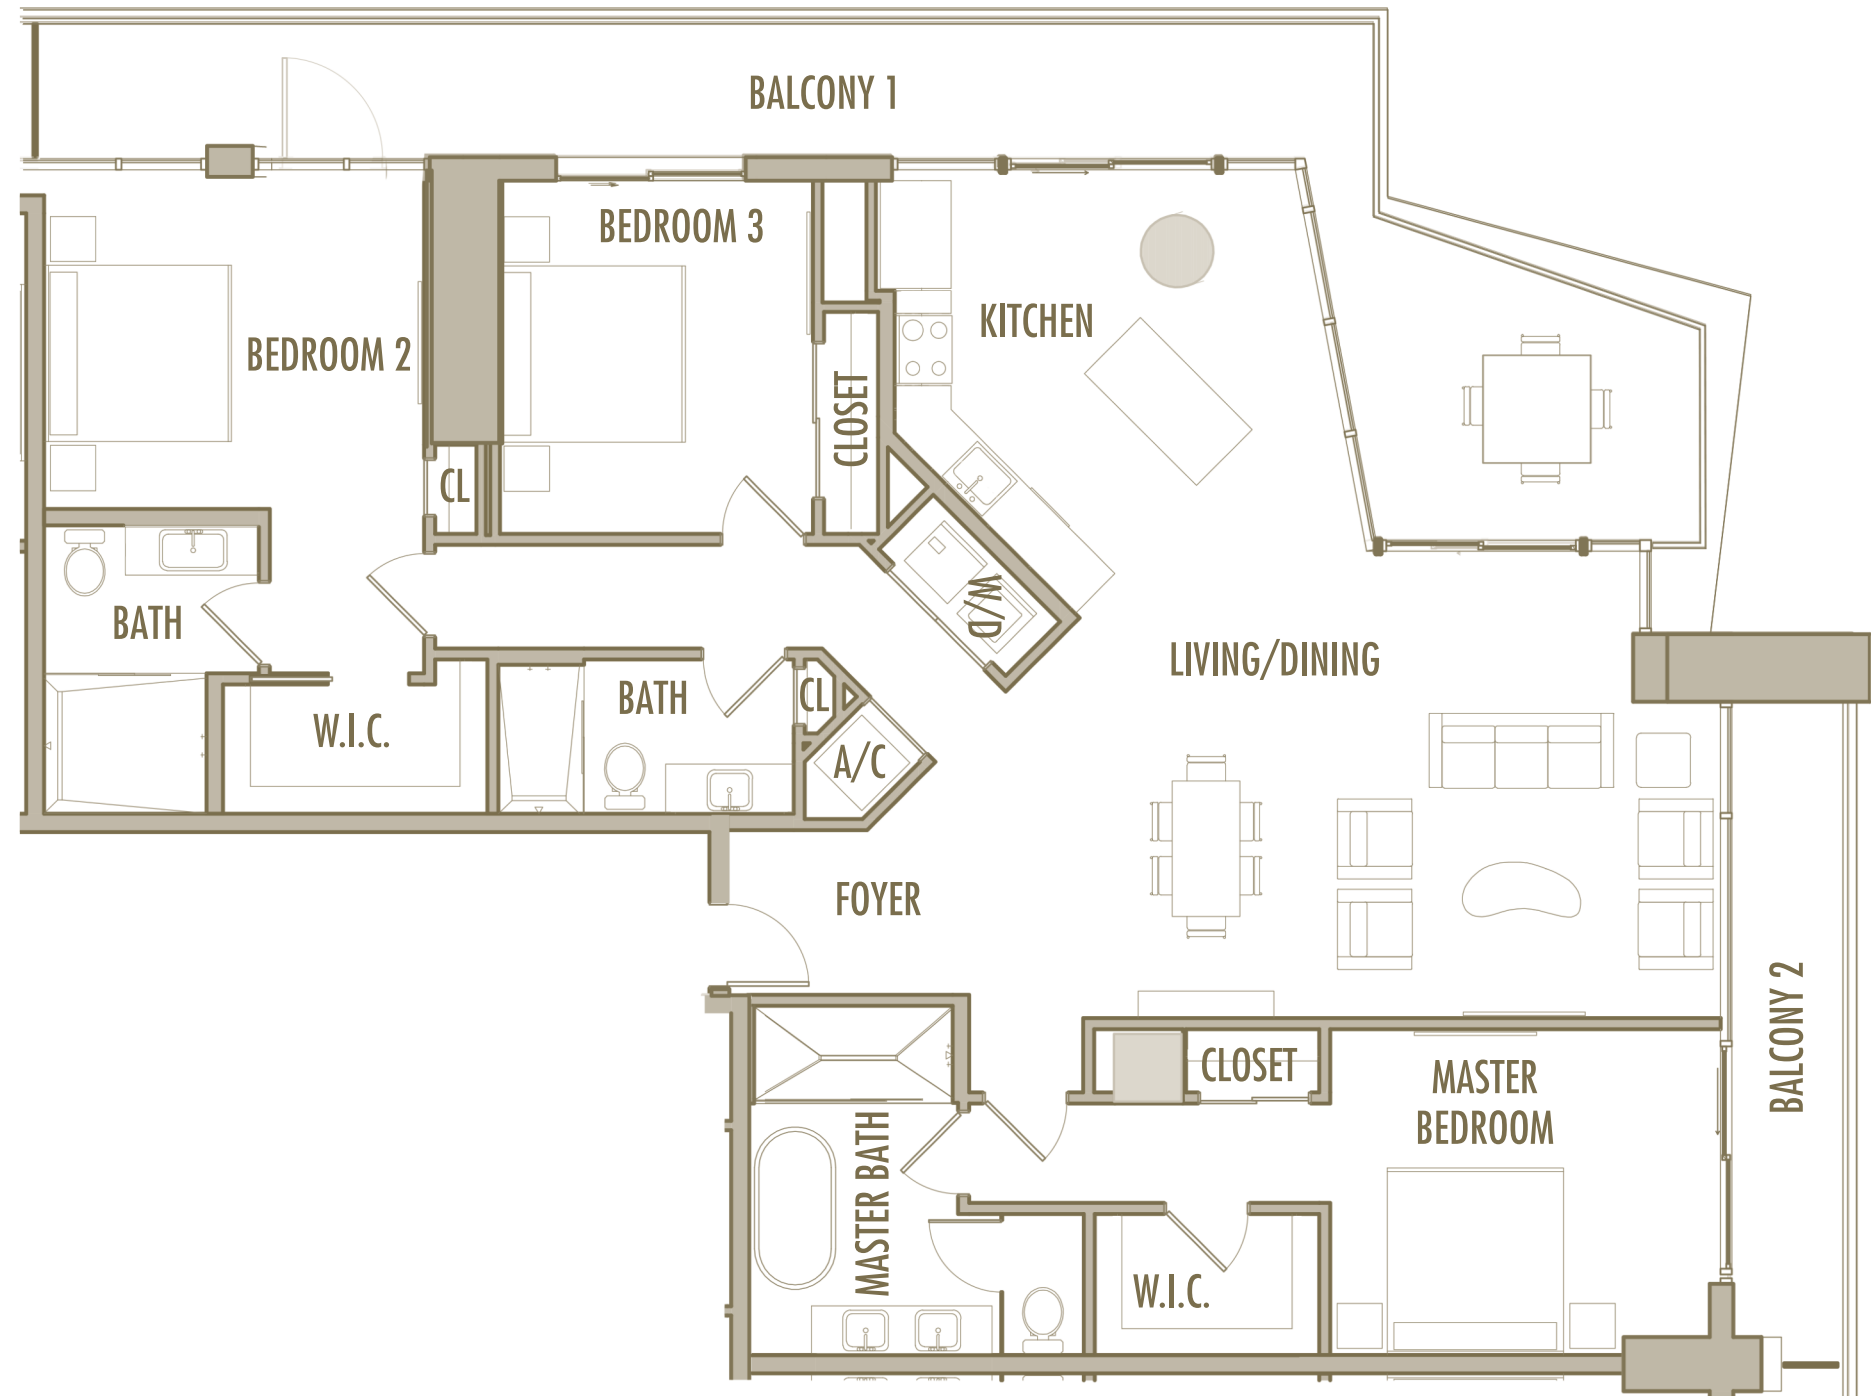

C-18

3 BEDROOM + 3 BATHROOM

LEVELS : 64

INTERIOR : 2,070 SqFt 192 SqM

BALCONY : 525 SqFt 49 SqM

TOTAL : 2,595 SqFt 241 SqM