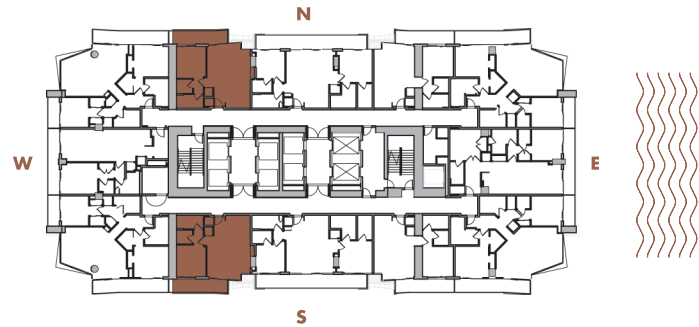

A-7

1 BEDROOM + 1 BATHROOM

LEVELS : 50 (HOTEL RESIDENCE)
: 51-54 (SKY RESIDENCE)

INTERIOR : 750 SqFt 70 SqM

BALCONY : 120-130 SqFt 11-12 SqM

TOTAL : 870-880 SqFt 81-82 SqM