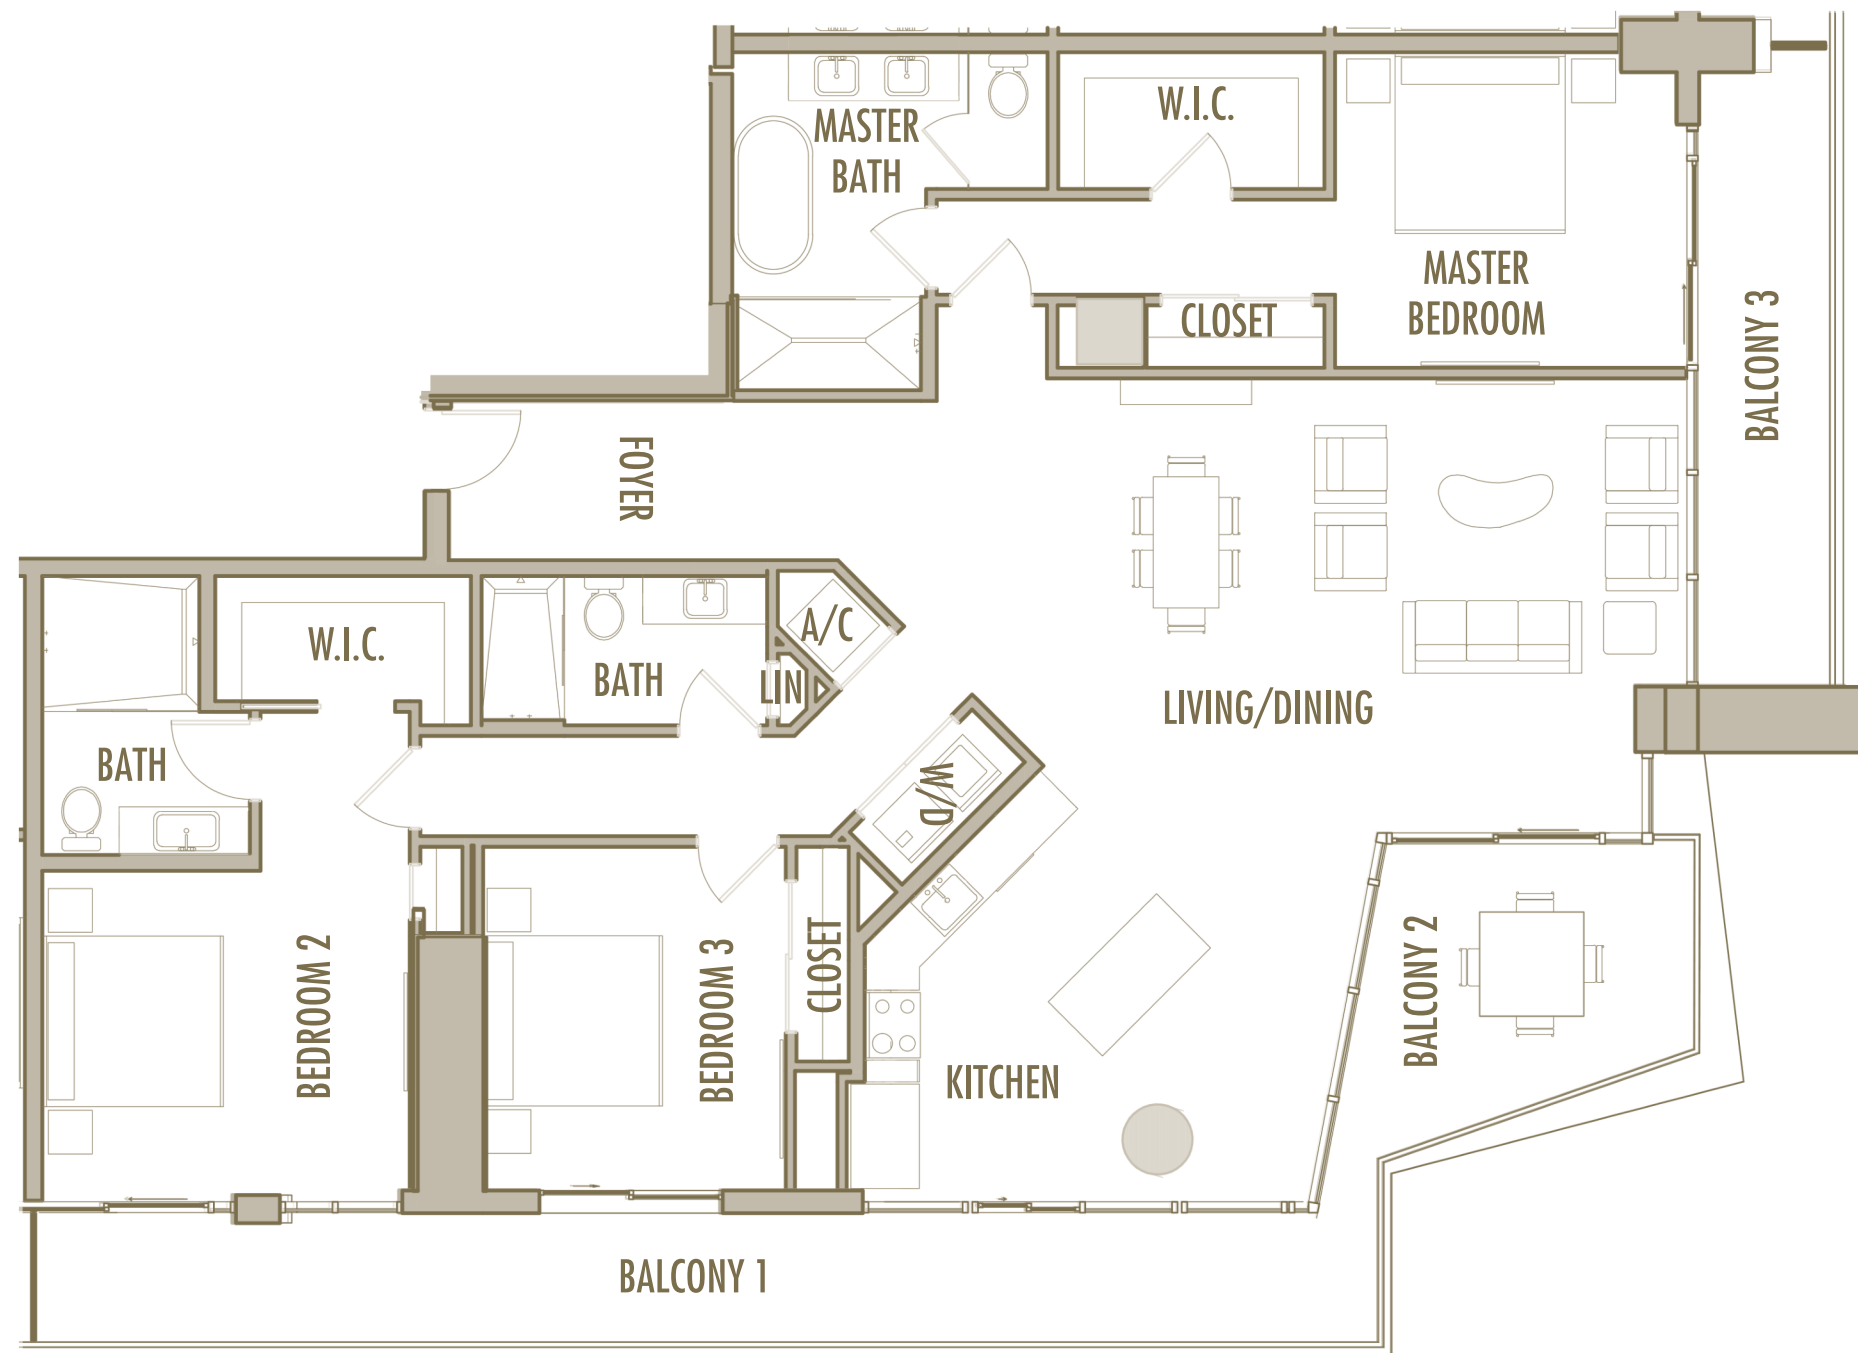

C-15

3 BEDROOM + 3 BATHROOM

LEVELS : 63

INTERIOR : 2,190 SqFt 203 SqM

BALCONY : 560 SqFt 52 SqM

TOTAL : 2,750 SqFt 255 SqM