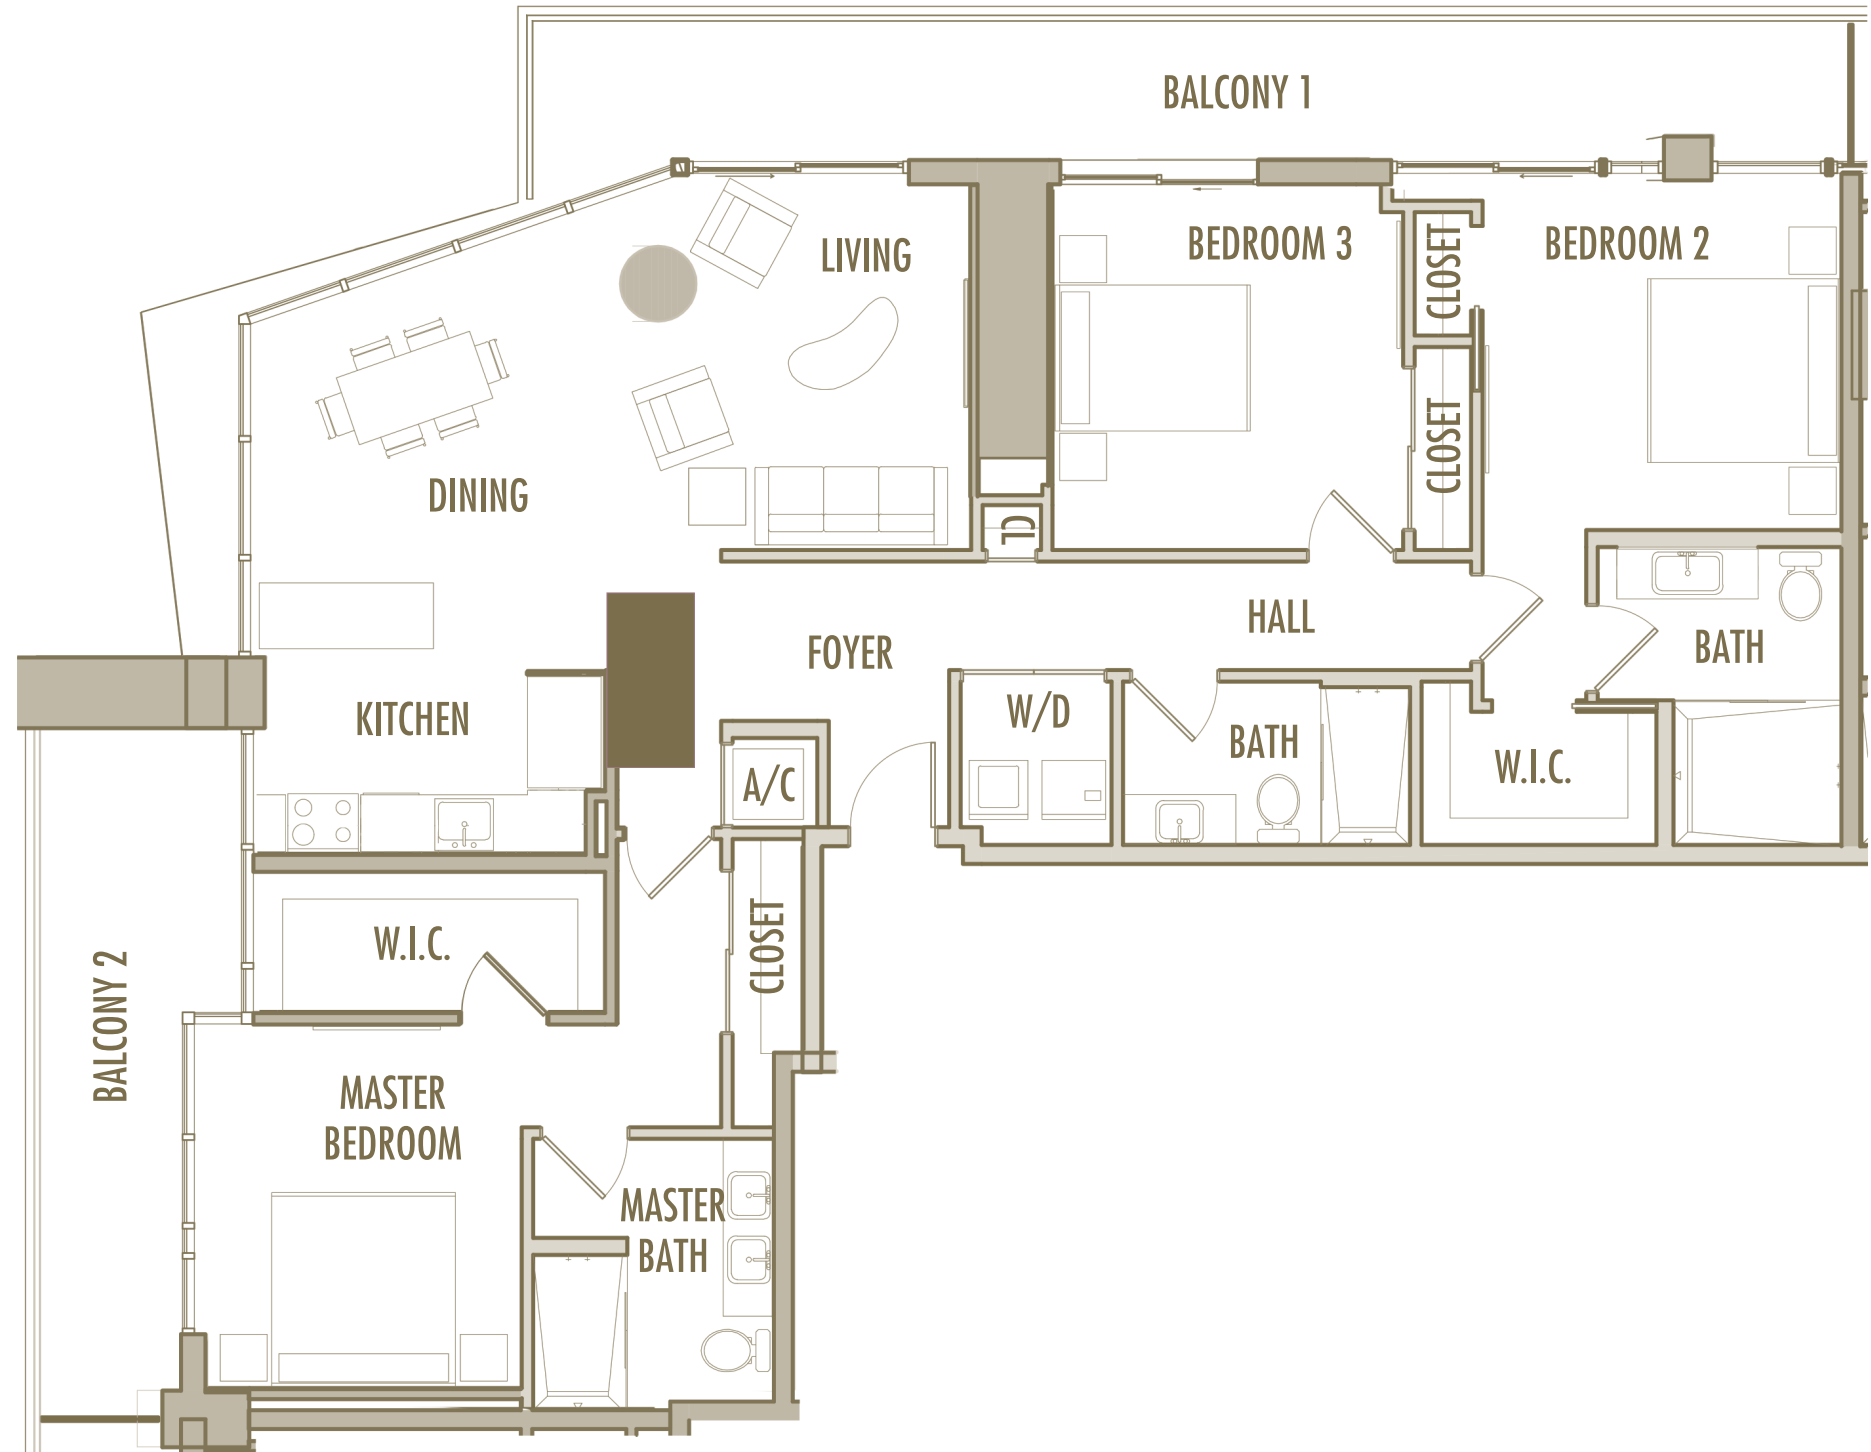

C-25

3 BEDROOM + 3 BATHROOM

LEVELS : 66

INTERIOR : 1,790 SqFt 166 SqM

BALCONY : 425 SqFt 39 SqM

TOTAL : 2,215 SqFt 206 SqM

C-26

3 BEDROOM + 3 BATHROOM