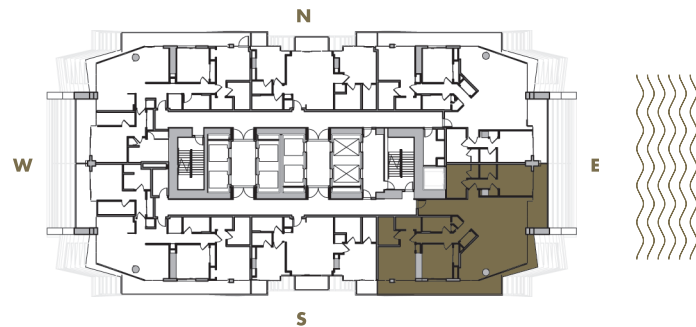

C-23

3 BEDROOM + 3 BATHROOM

LEVELS : 65

INTERIOR : 2,080 SqFt 193 SqM

BALCONY : 435 SqFt 40 SqM

TOTAL : 2,515 SqFt 234 SqM