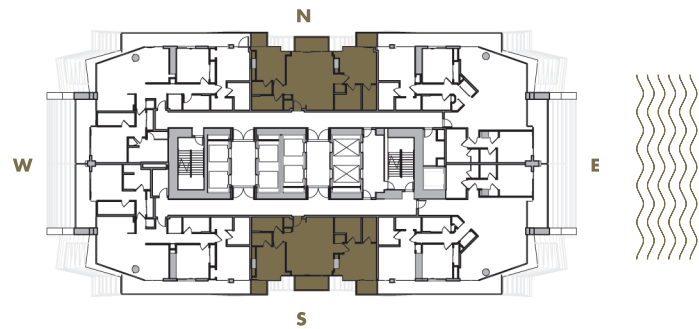

B-15

2 BEDROOM + 2 BATHROOM

LEVELS : 65

INTERIOR : 1,155 SqFt 107 SqM

BALCONY : 155 SqFt 14 SqM

TOTAL : 1,310 SqFt 122 SqM

B-16

2 BEDROOM + 2 BATHROOM