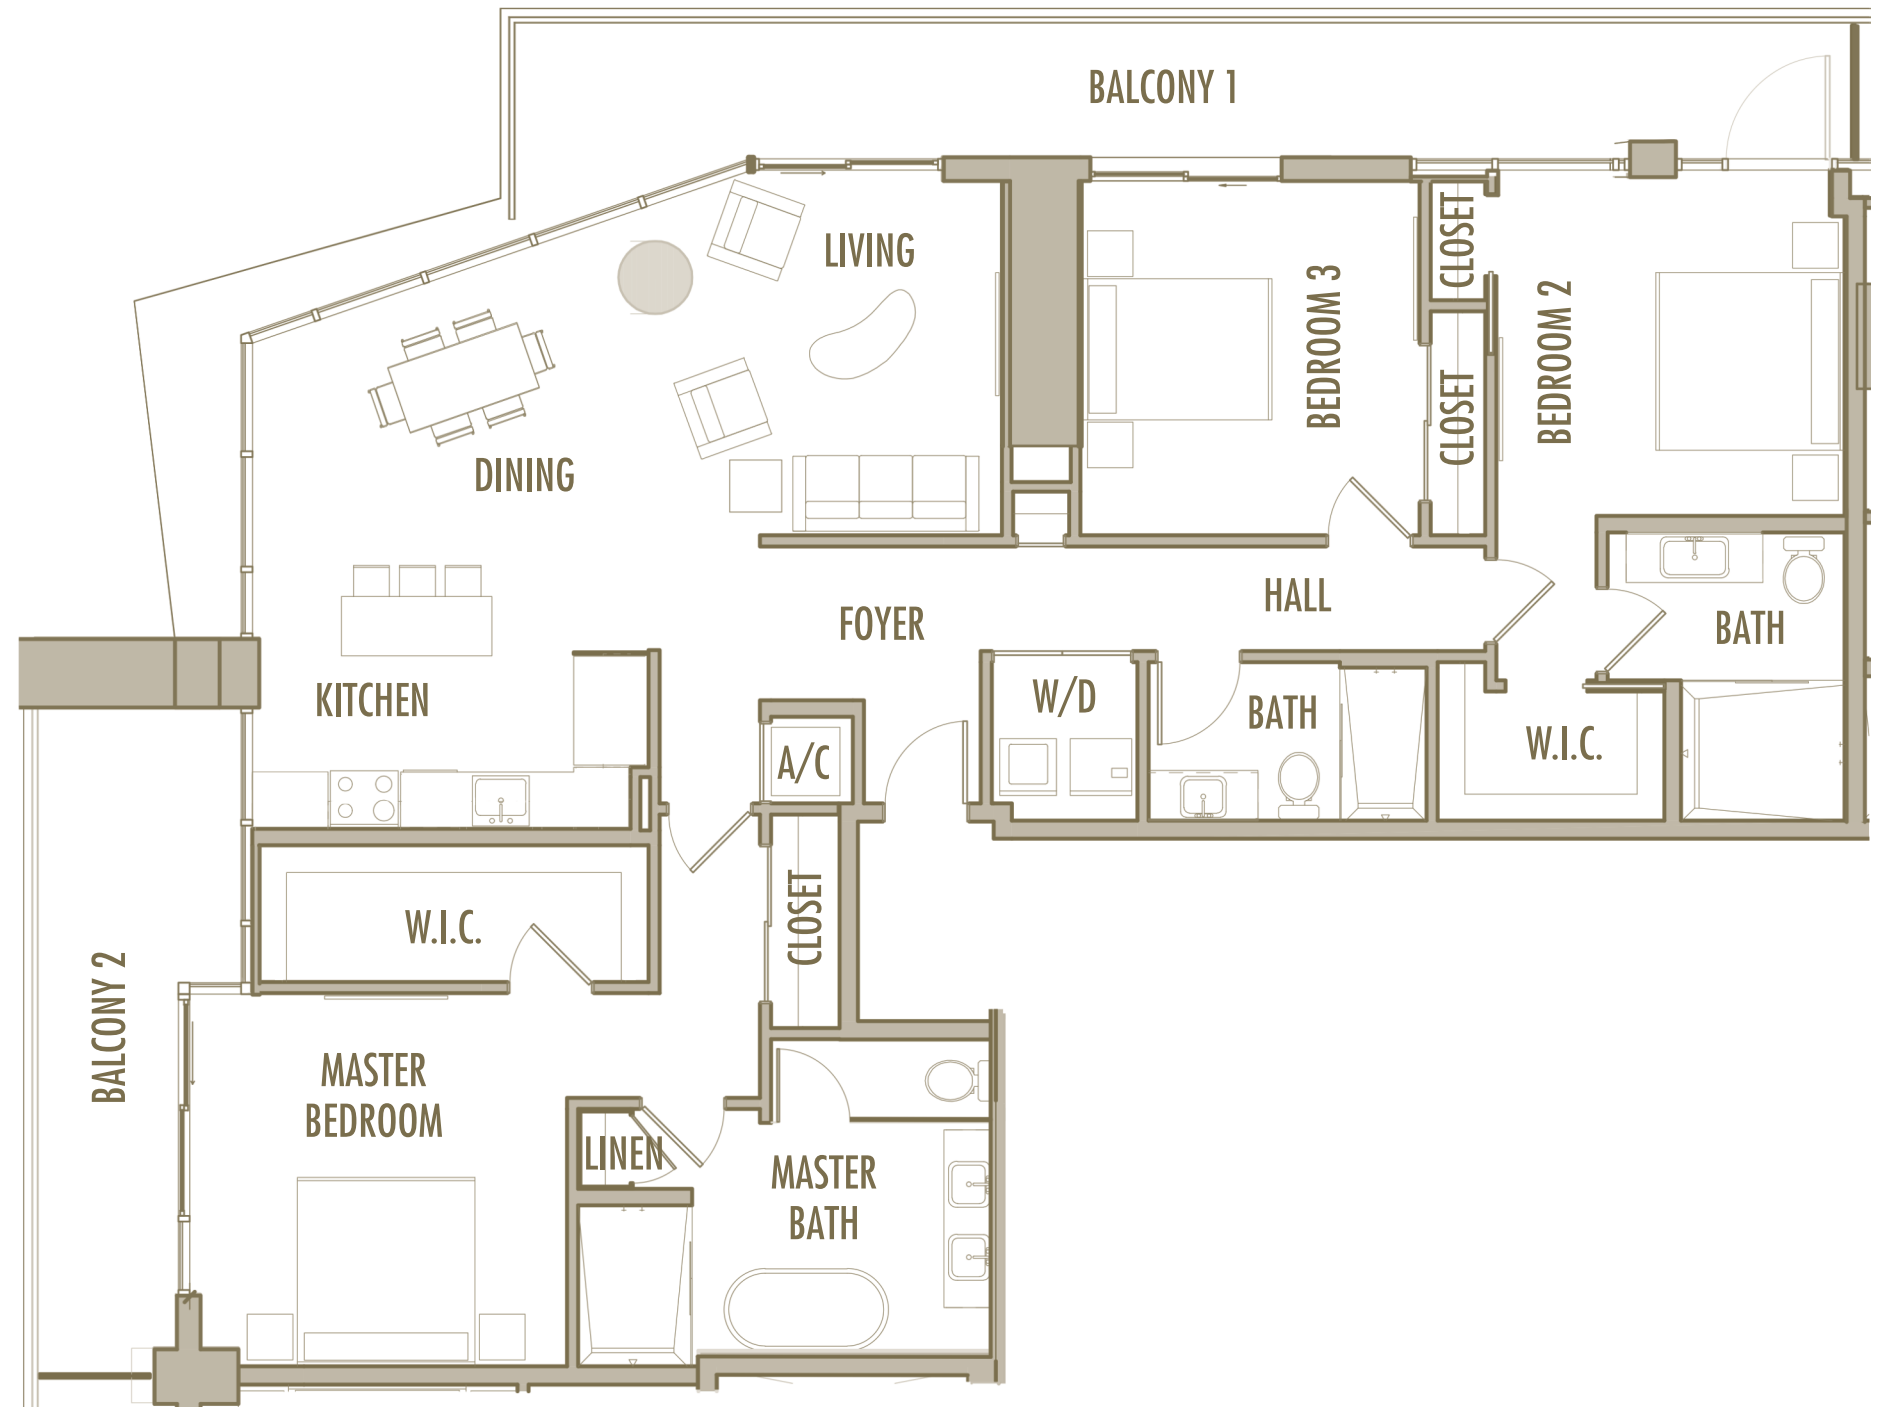

C-21

3 BEDROOM + 3 BATHROOM

LEVELS : 65

INTERIOR : 1,945 SqFt 181 SqM

BALCONY : 445 SqFt 41 SqM

TOTAL : 2,390 SqFt 222 SqM

C-22

3 BEDROOM + 3 BATHROOM