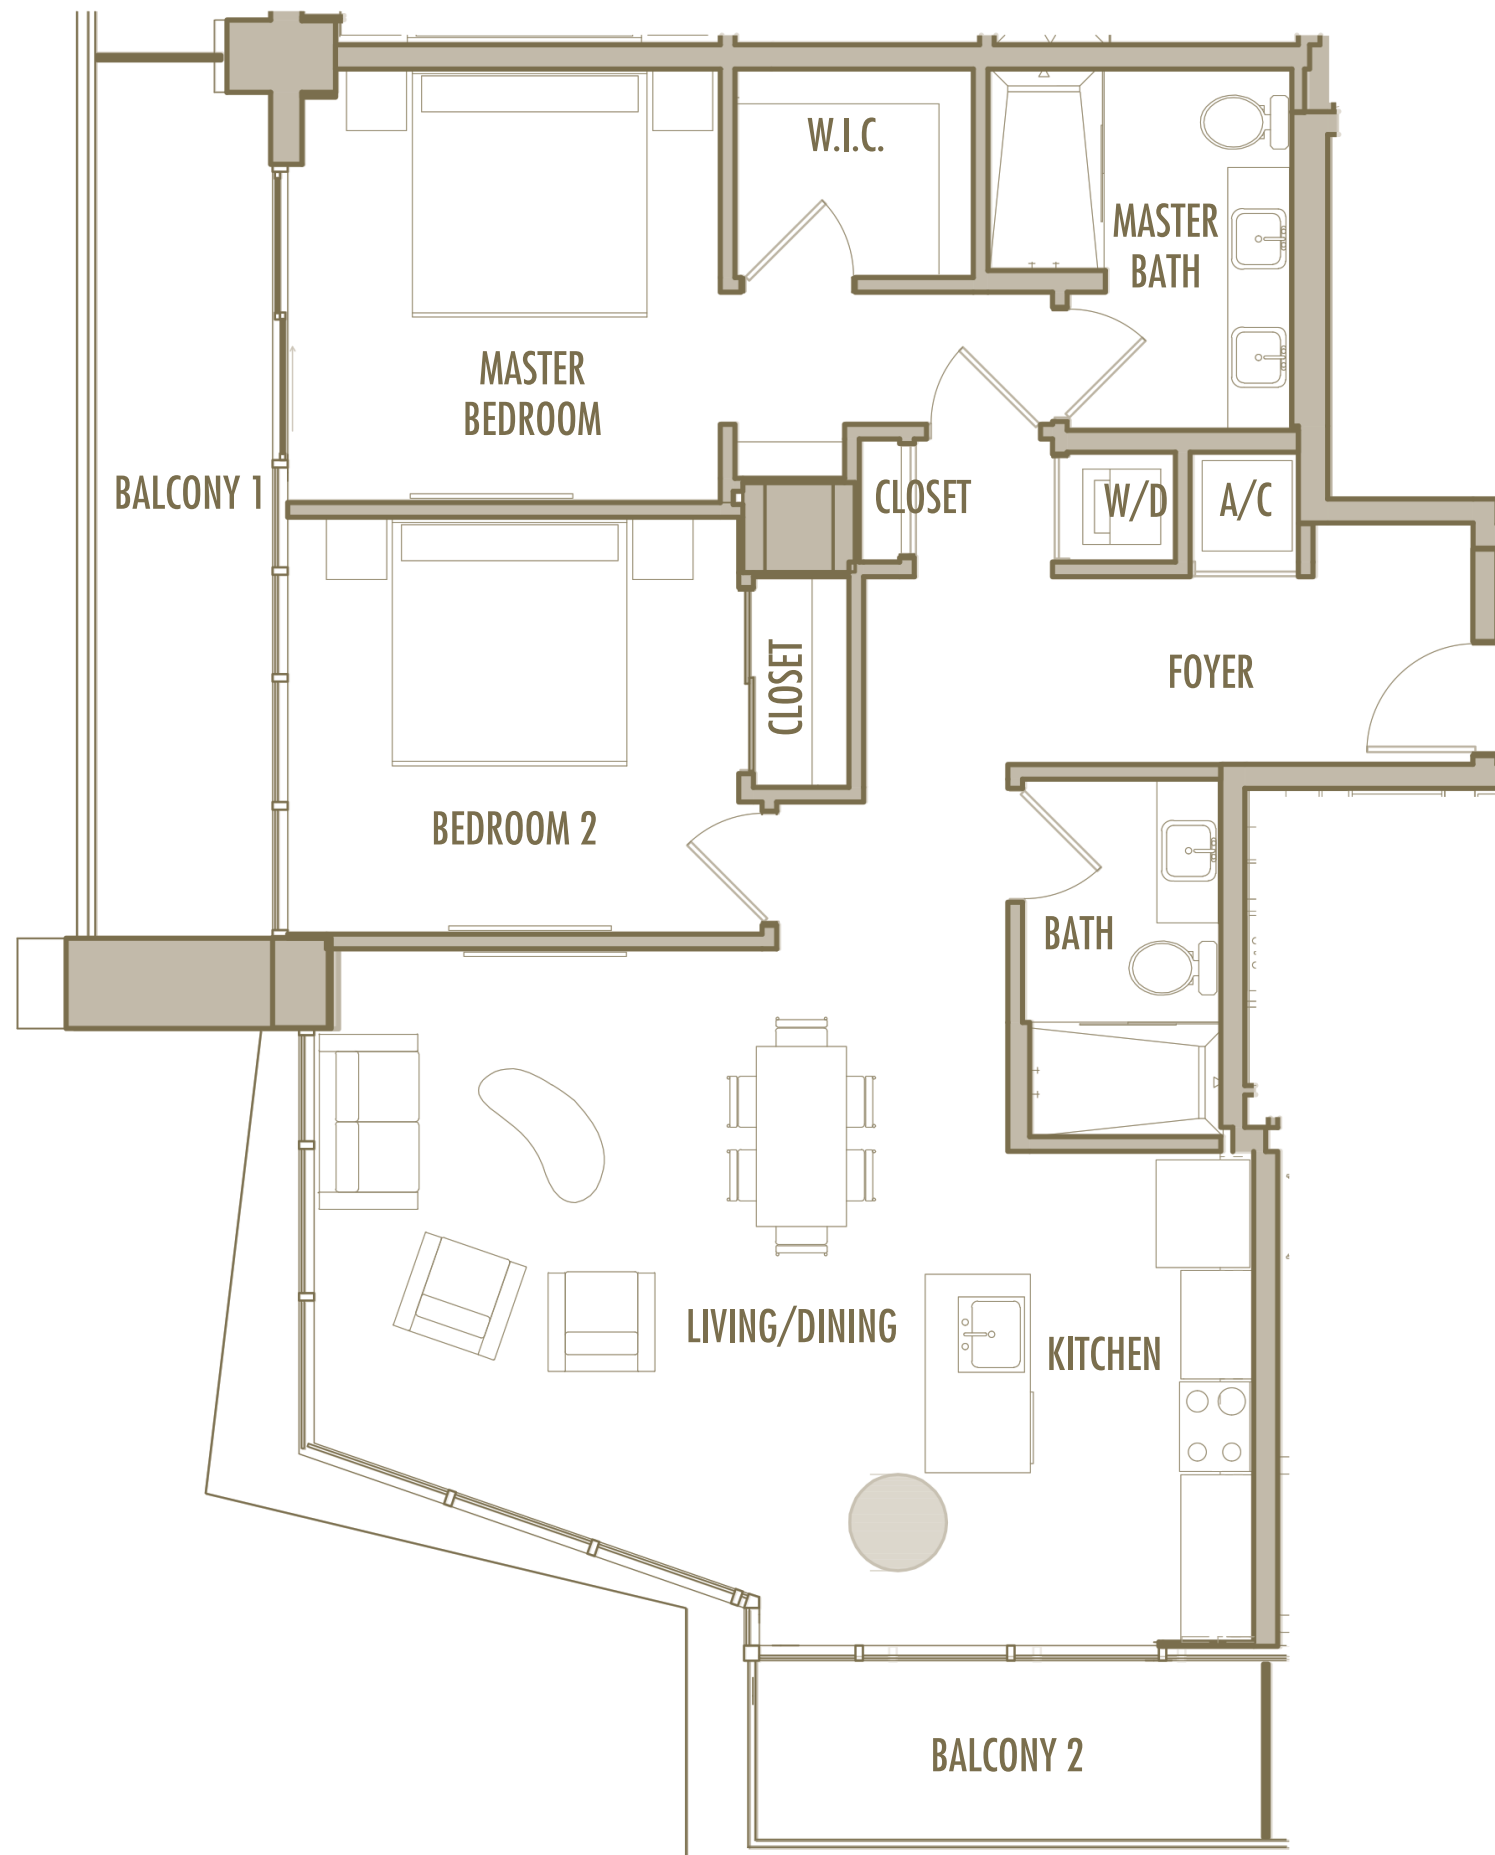

B-12

2 BEDROOM + 2 BATHROOM

LEVELS : 59

INTERIOR : 1,225 SqFt 114 SqM

BALCONY : 210 SqFt 20 SqM

TOTAL : 1,435 SqFt 133 SqM