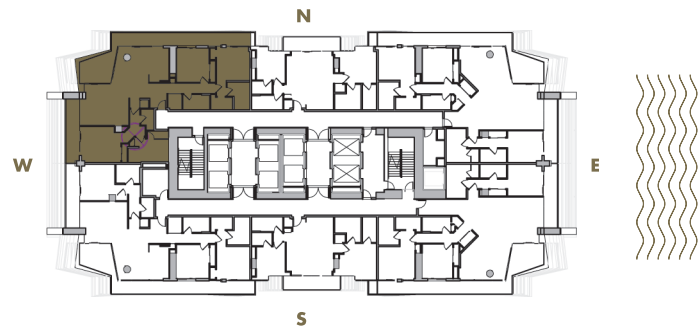

C-13

3 BEDROOM + 3 BATHROOM

LEVELS : 63

INTERIOR : 2,060 SqFt 191 SqM

BALCONY : 570 SqFt 53 SqM

TOTAL : 2,630 SqFt 244 SqM

C-14

3 BEDROOM + 3 BATHROOM