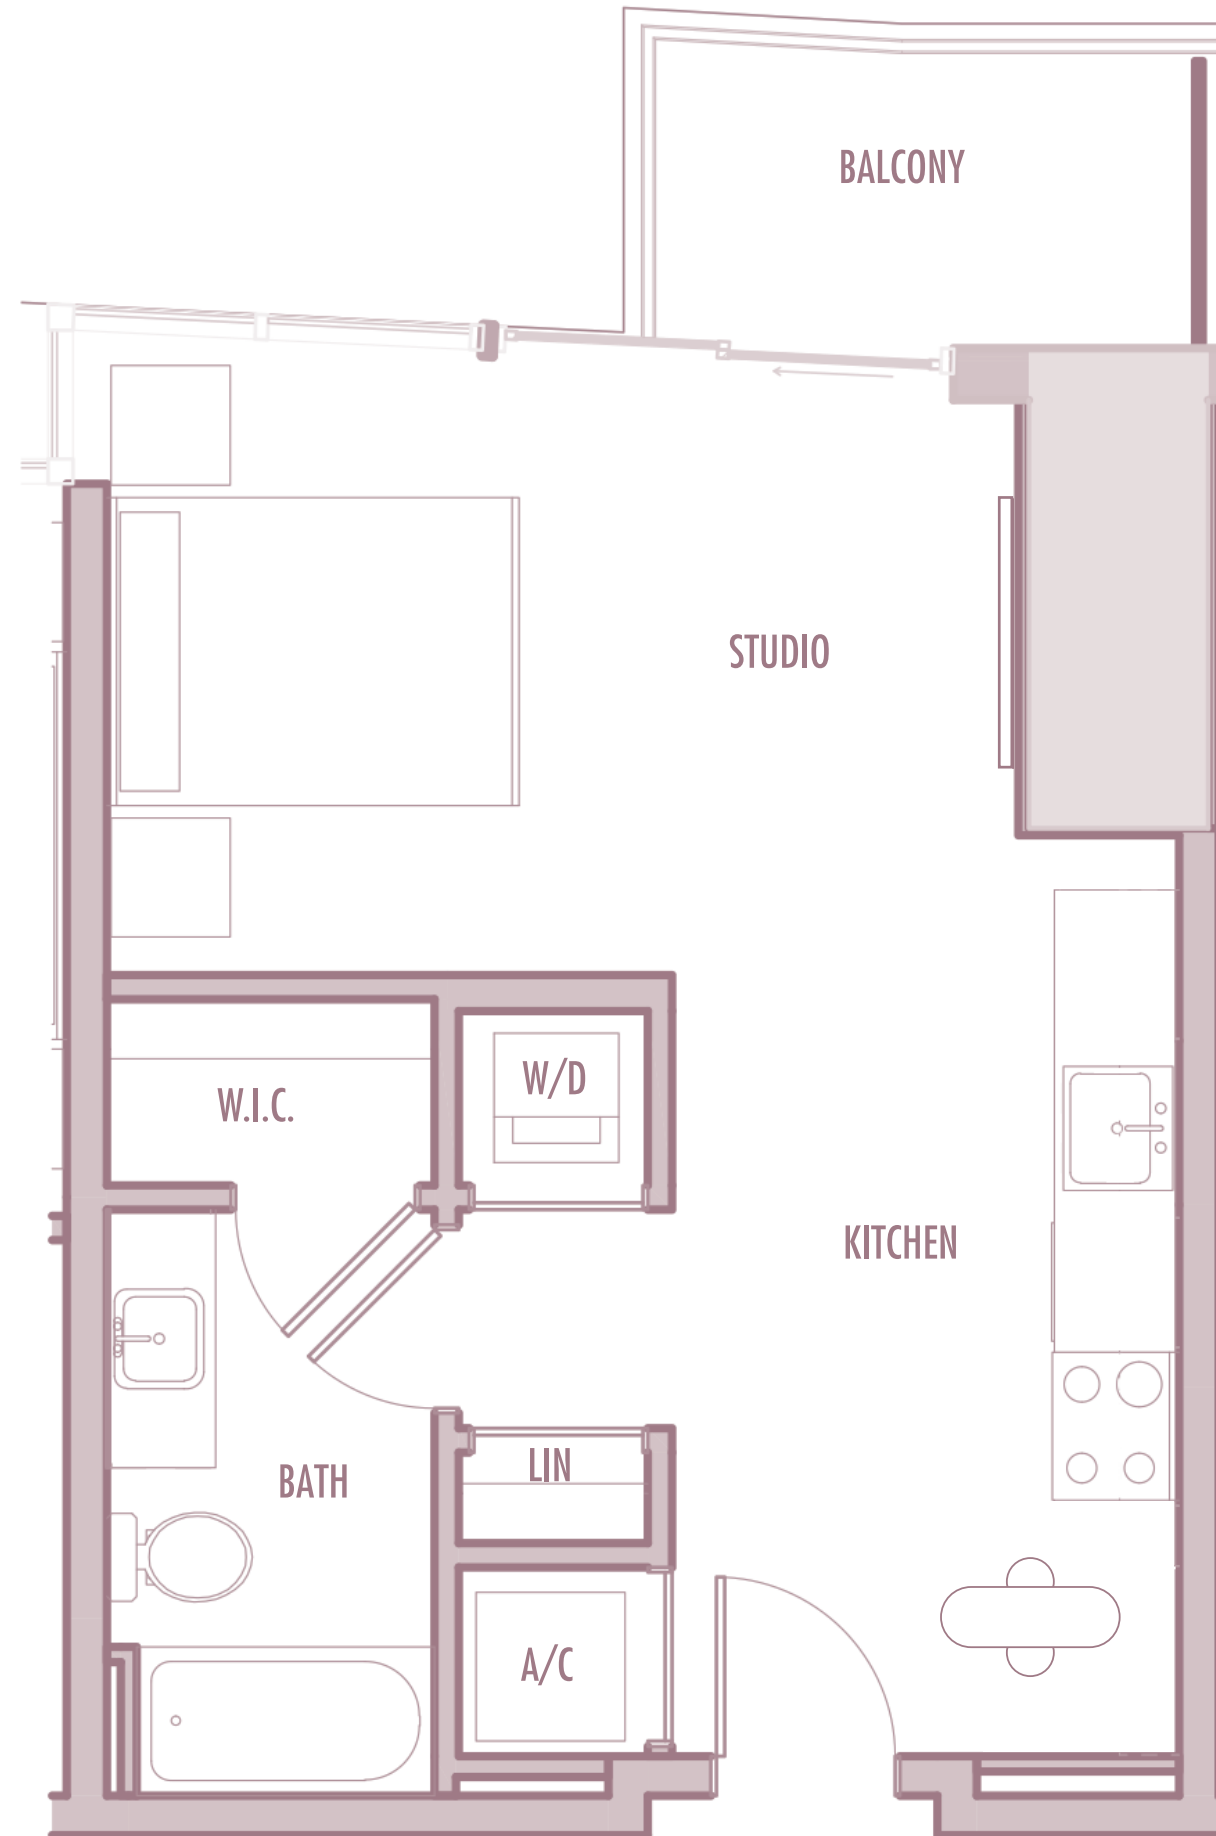

S-6

STUDIO

LEVELS : 45-48

INTERIOR : 445 SqFt 41 SqM

BALCONY : 50 SqFt 5 SqM

TOTAL : 495 SqFt 46 SqM

S-7

STUDIO