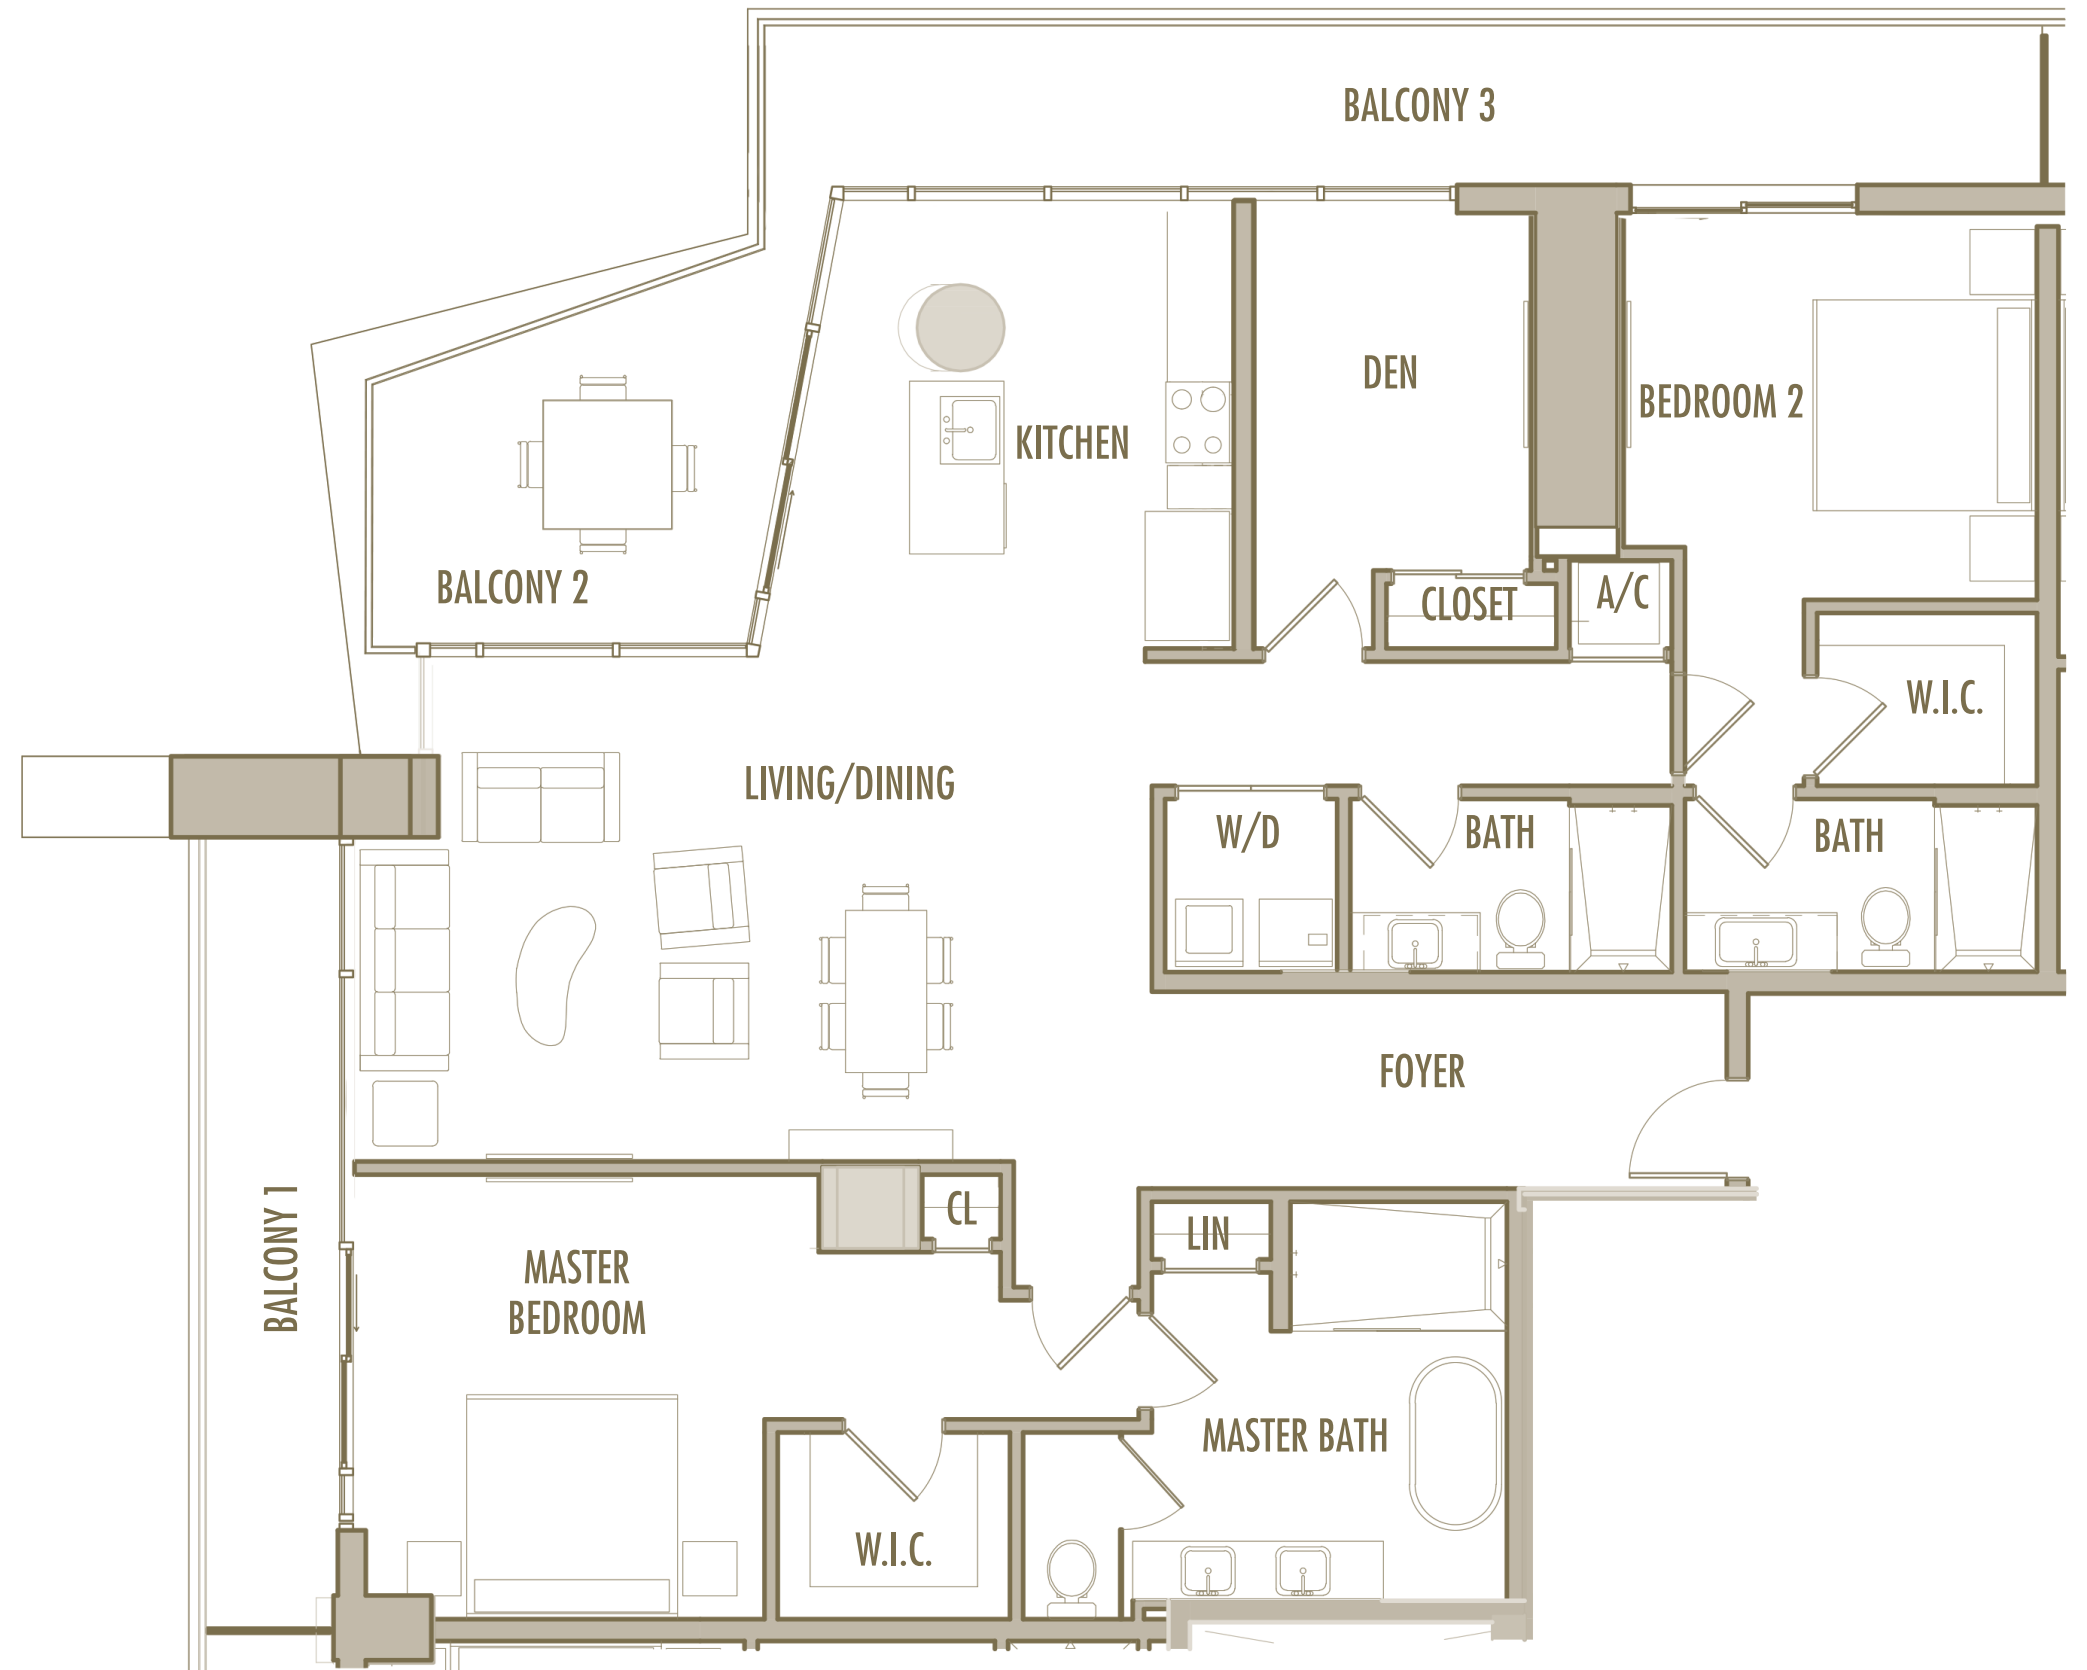

B-21

2 BEDROOM + DEN + 2 BATHROOM

LEVELS : 62

INTERIOR : 1,865 SqFt 173 SqM

BALCONY : 470 SqFt 44 SqM

TOTAL : 2,335 SqFt 217 SqM

B-24

2 BEDROOM + DEN + 2 BATHROOM