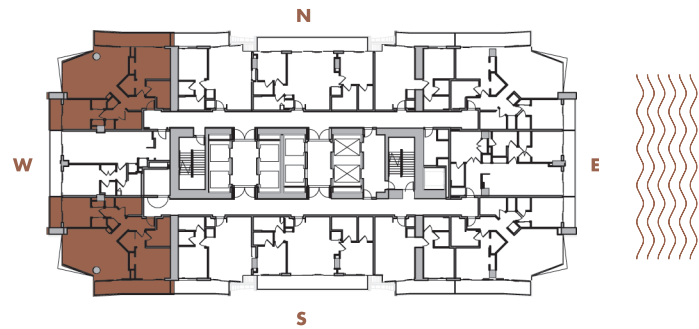

B-3

2 BEDROOM + 2 BATHROOM

LEVELS : 50 (HOTEL RESIDENCE)
: 51-54 (SKY RESIDENCE)

INTERIOR : 1,250 SqFt 116 SqM

BALCONY : 225 SqFt 21 SqM

TOTAL : 1,475 SqFt 137 SqM