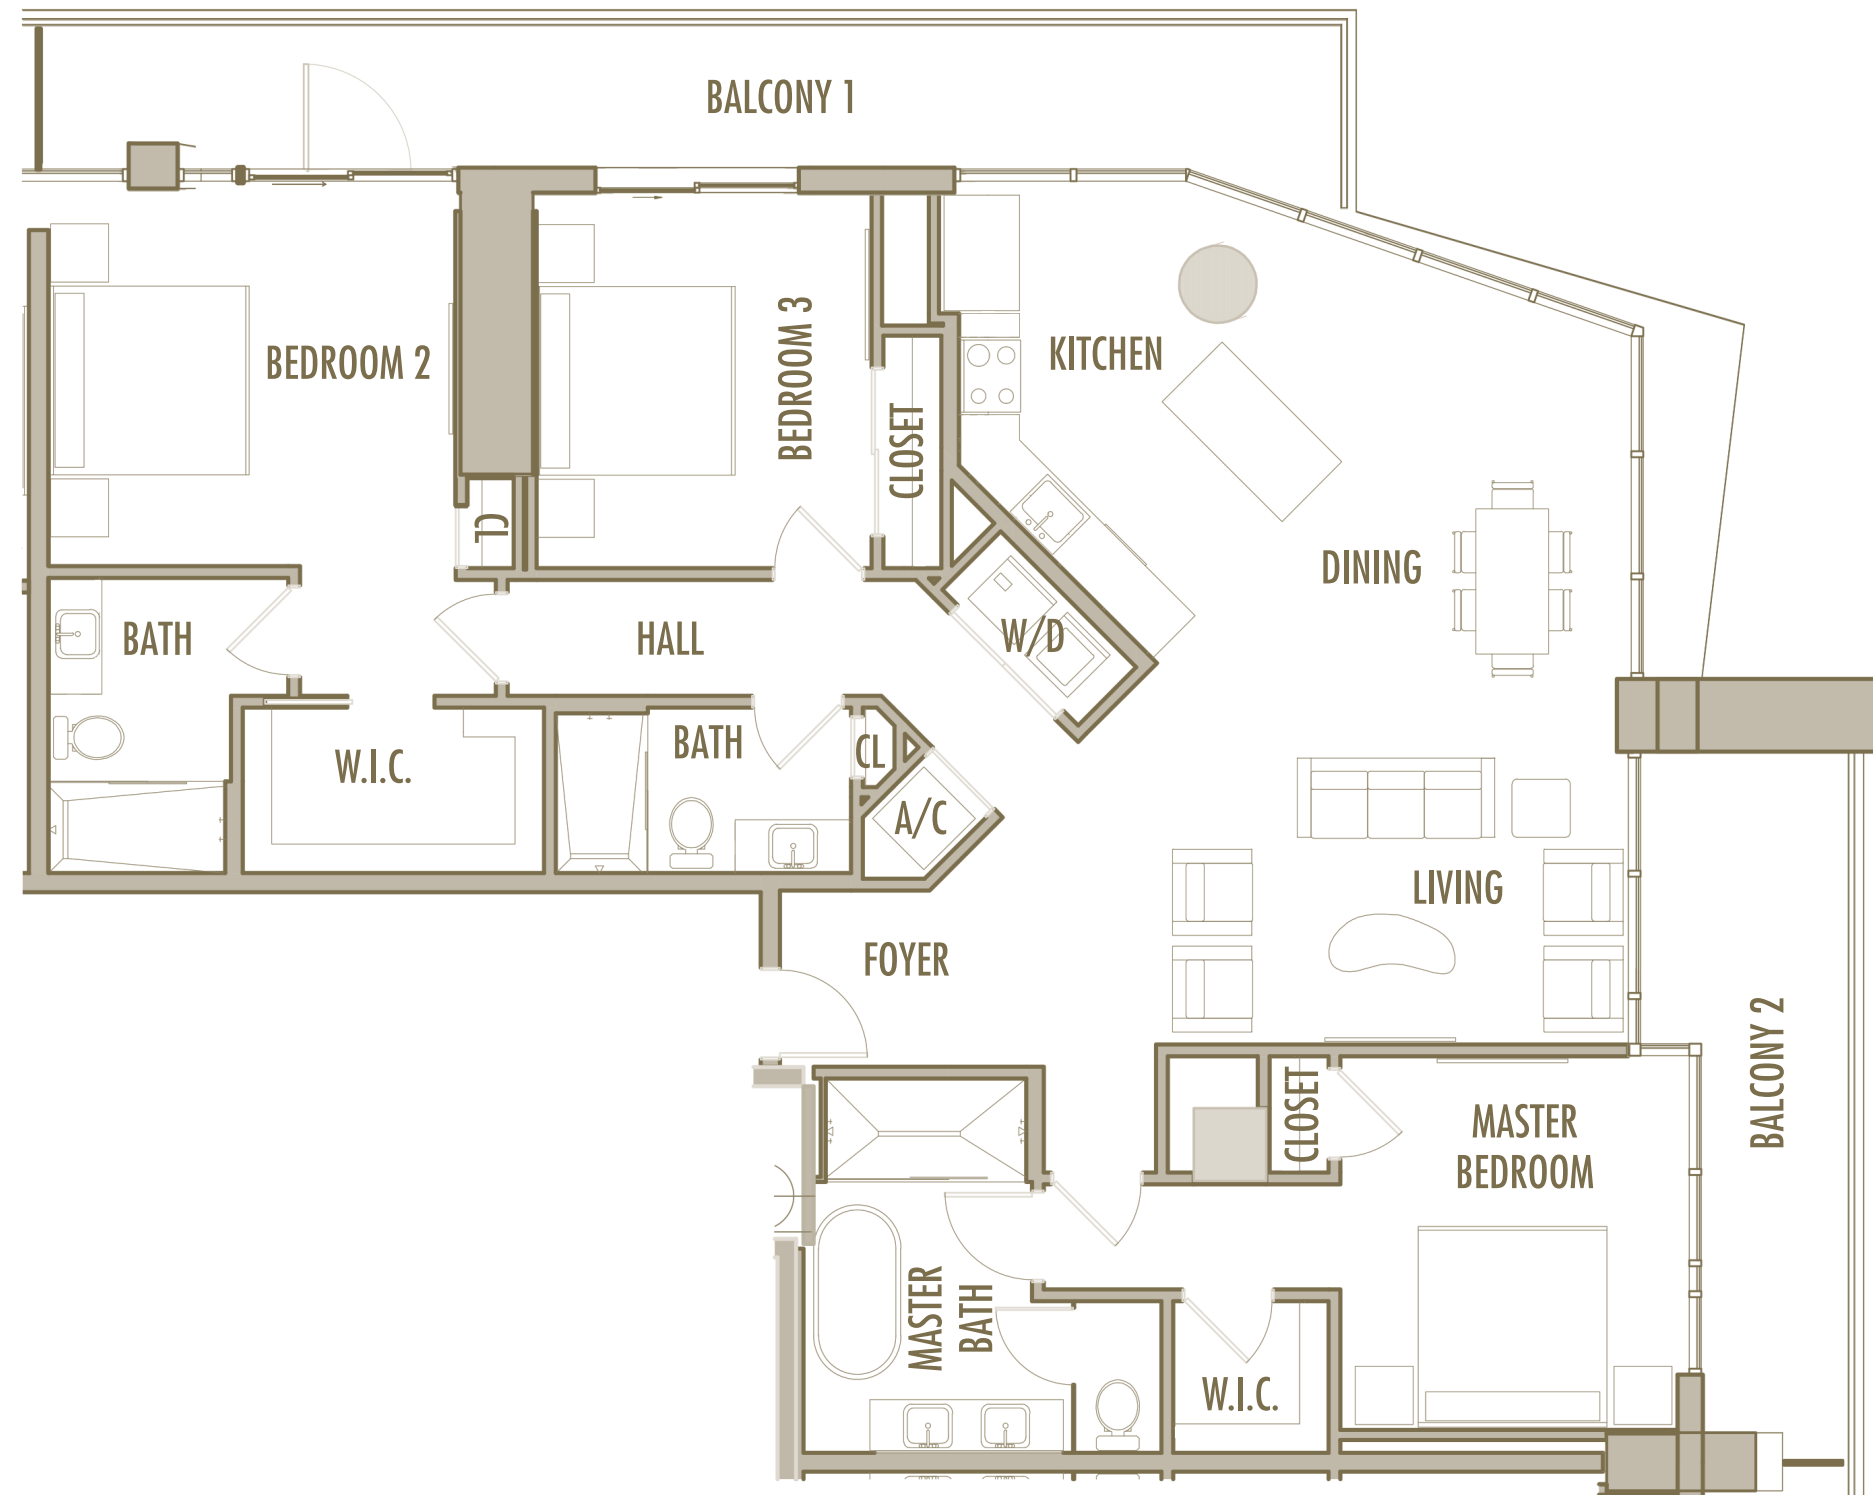

C-26

3 BEDROOM + 3 BATHROOM

LEVELS : 66

INTERIOR : 1,945 SqFt 181 SqM

BALCONY : 415 SqFt 39 SqM

TOTAL : 2,360 SqFt 219 SqM