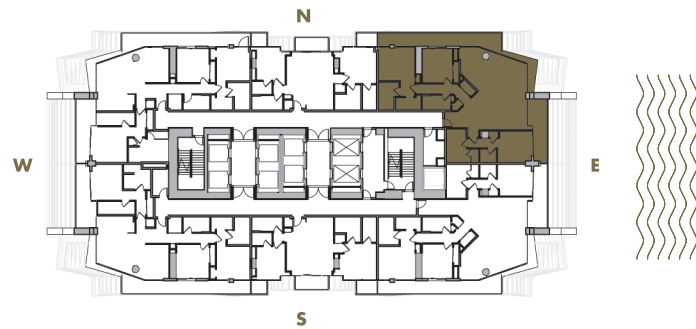

C-22

3 BEDROOM + 3 BATHROOM

LEVELS : 65

INTERIOR : 2,020 SqFt 188 SqM

BALCONY : 435 SqFt 40 SqM

TOTAL : 2,455 SqFt 228 SqM