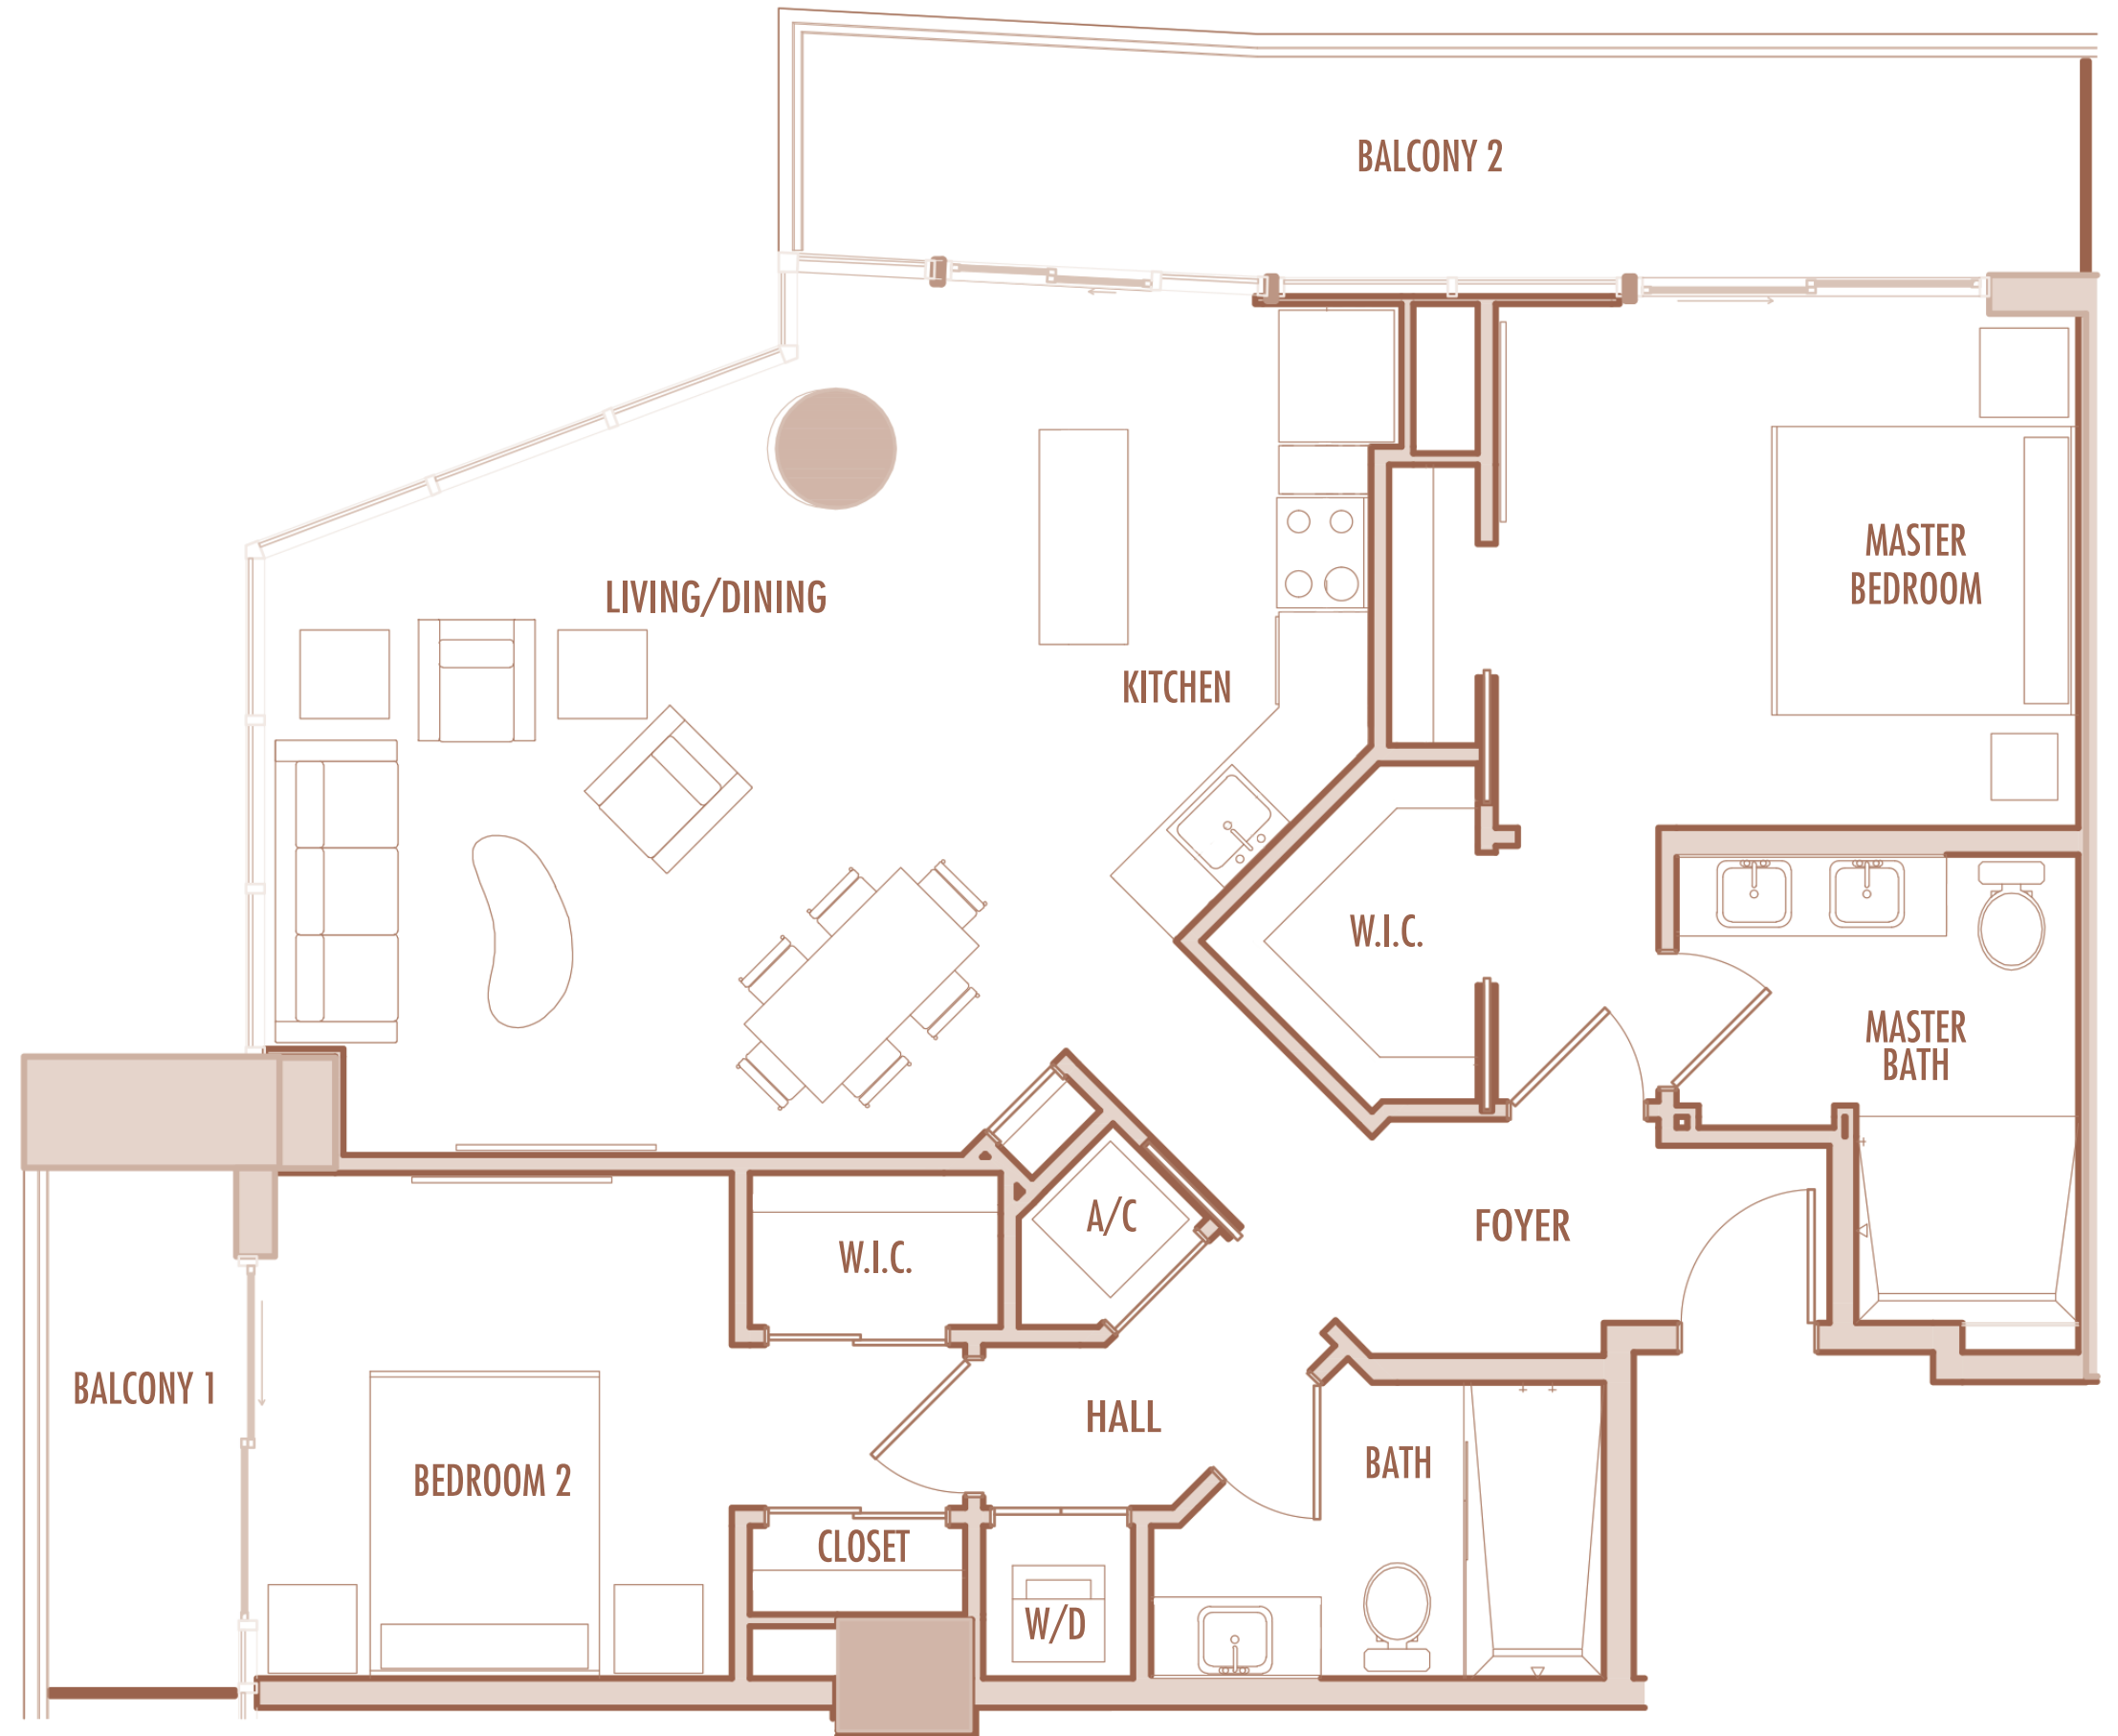

B-3

2 BEDROOM + 2 BATHROOM

LEVELS : 50 (HOTEL RESIDENCE)
: 51-54 (SKY RESIDENCE)

INTERIOR : 1,250 SqFt 116 SqM

BALCONY : 225 SqFt 21 SqM

TOTAL : 1,475 SqFt 137 SqM