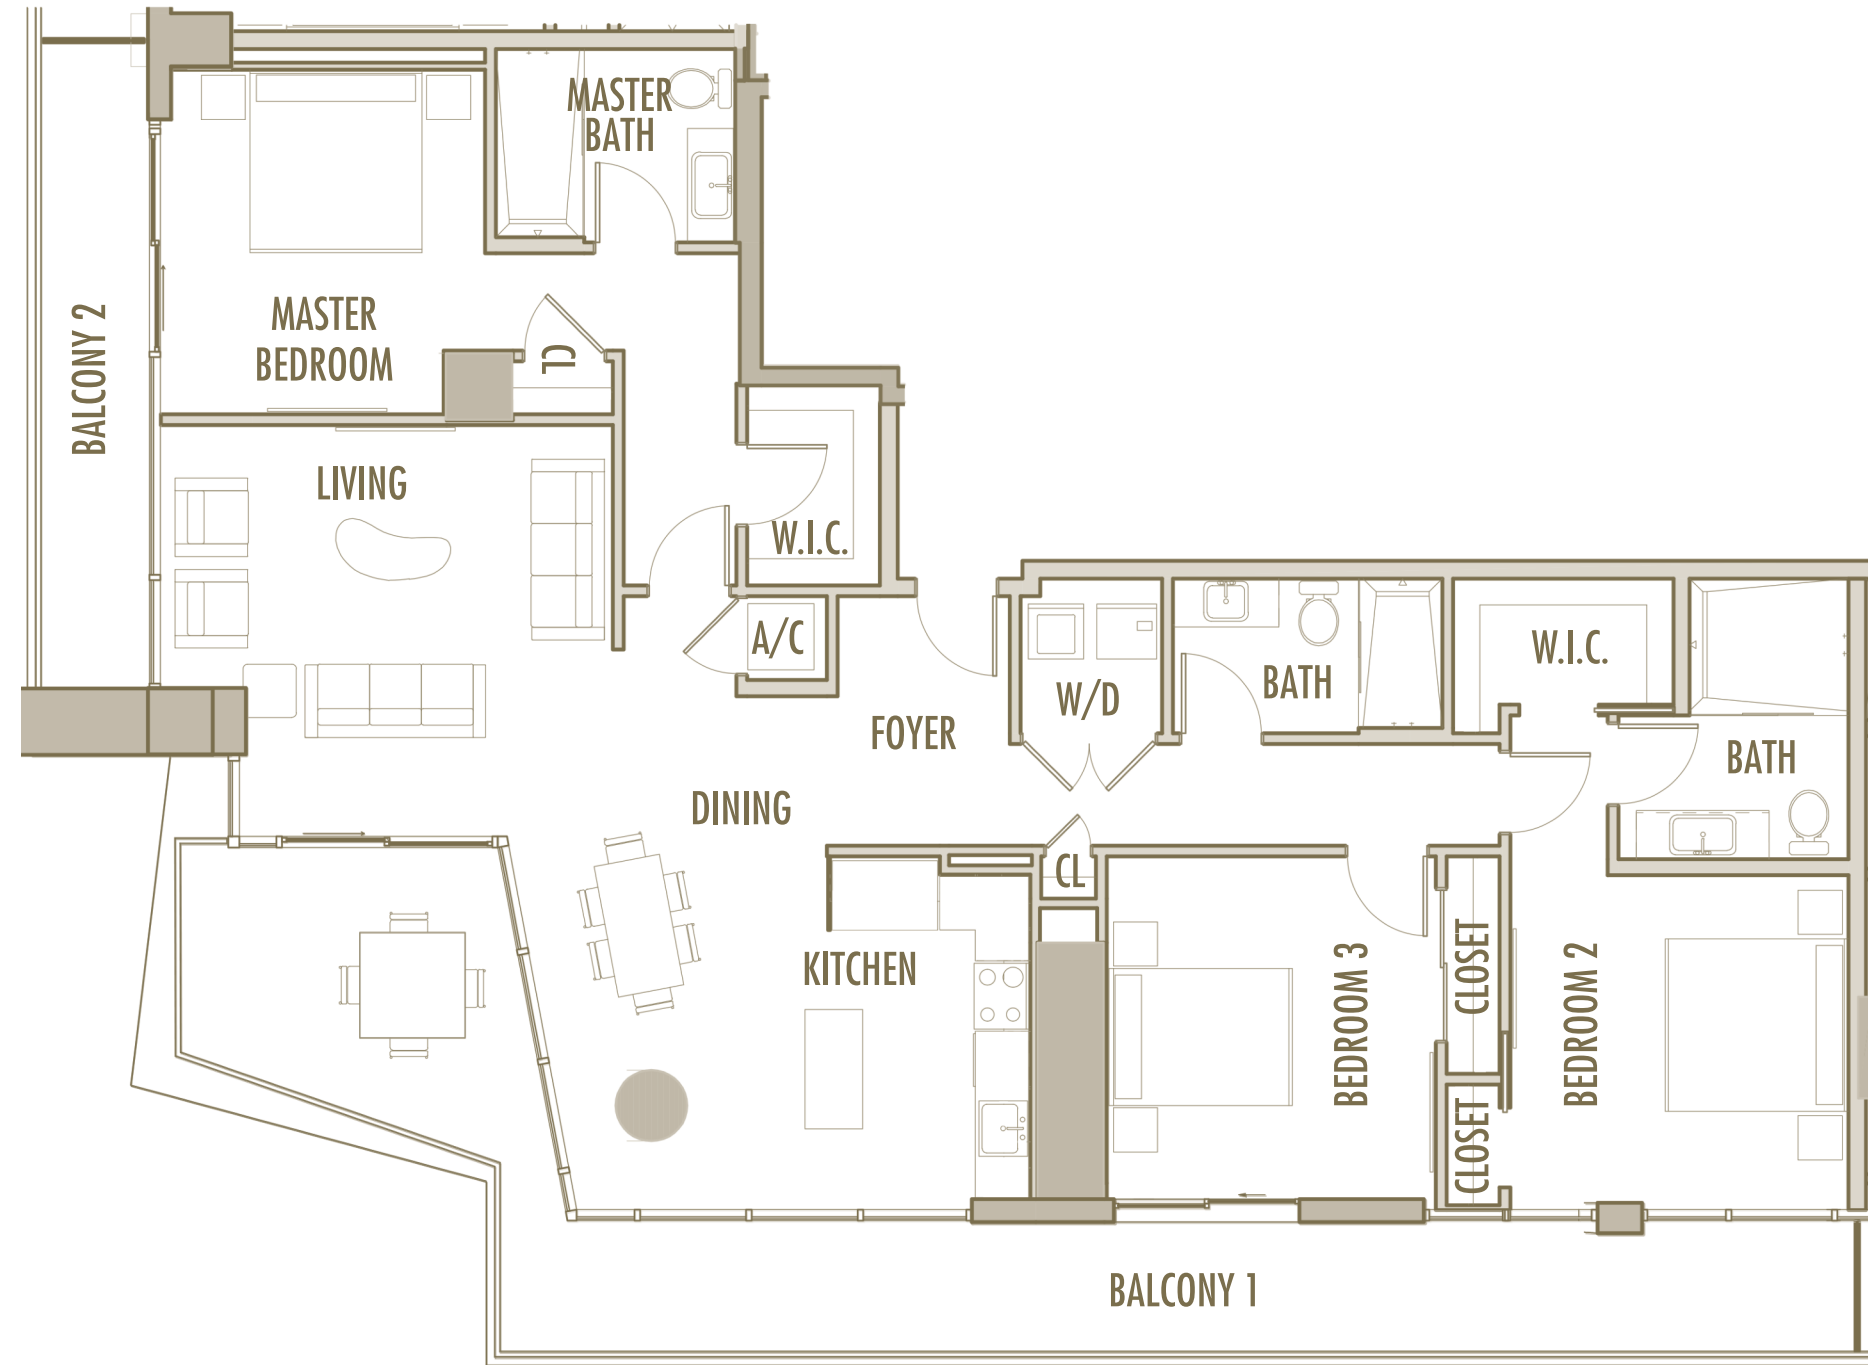

BALCONY : 525 SqFt 49 SqM

TOTAL : 2,655 SqFt 247 SqM

C-20

3 BEDROOM + 3 BATHROOM

LEVELS : 64

INTERIOR : 1,870 SqFt 174 SqM

BALCONY : 540 SqFt 50 SqM

TOTAL : 2,410 SqFt 224 SqM