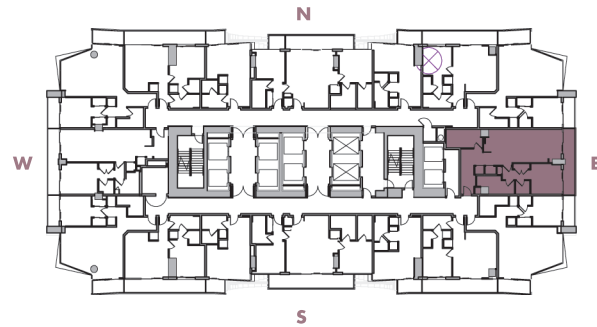

A-5

1 BEDROOM + DEN + 1 BATHROOM

LEVELS : 36-49

INTERIOR : 1,045 SqFt 97 SqM

BALCONY : 120 SqFt 11 SqM

TOTAL : 1,165 SqFt 108 SqM

A-6

1 BEDROOM + 1 BATHROOM