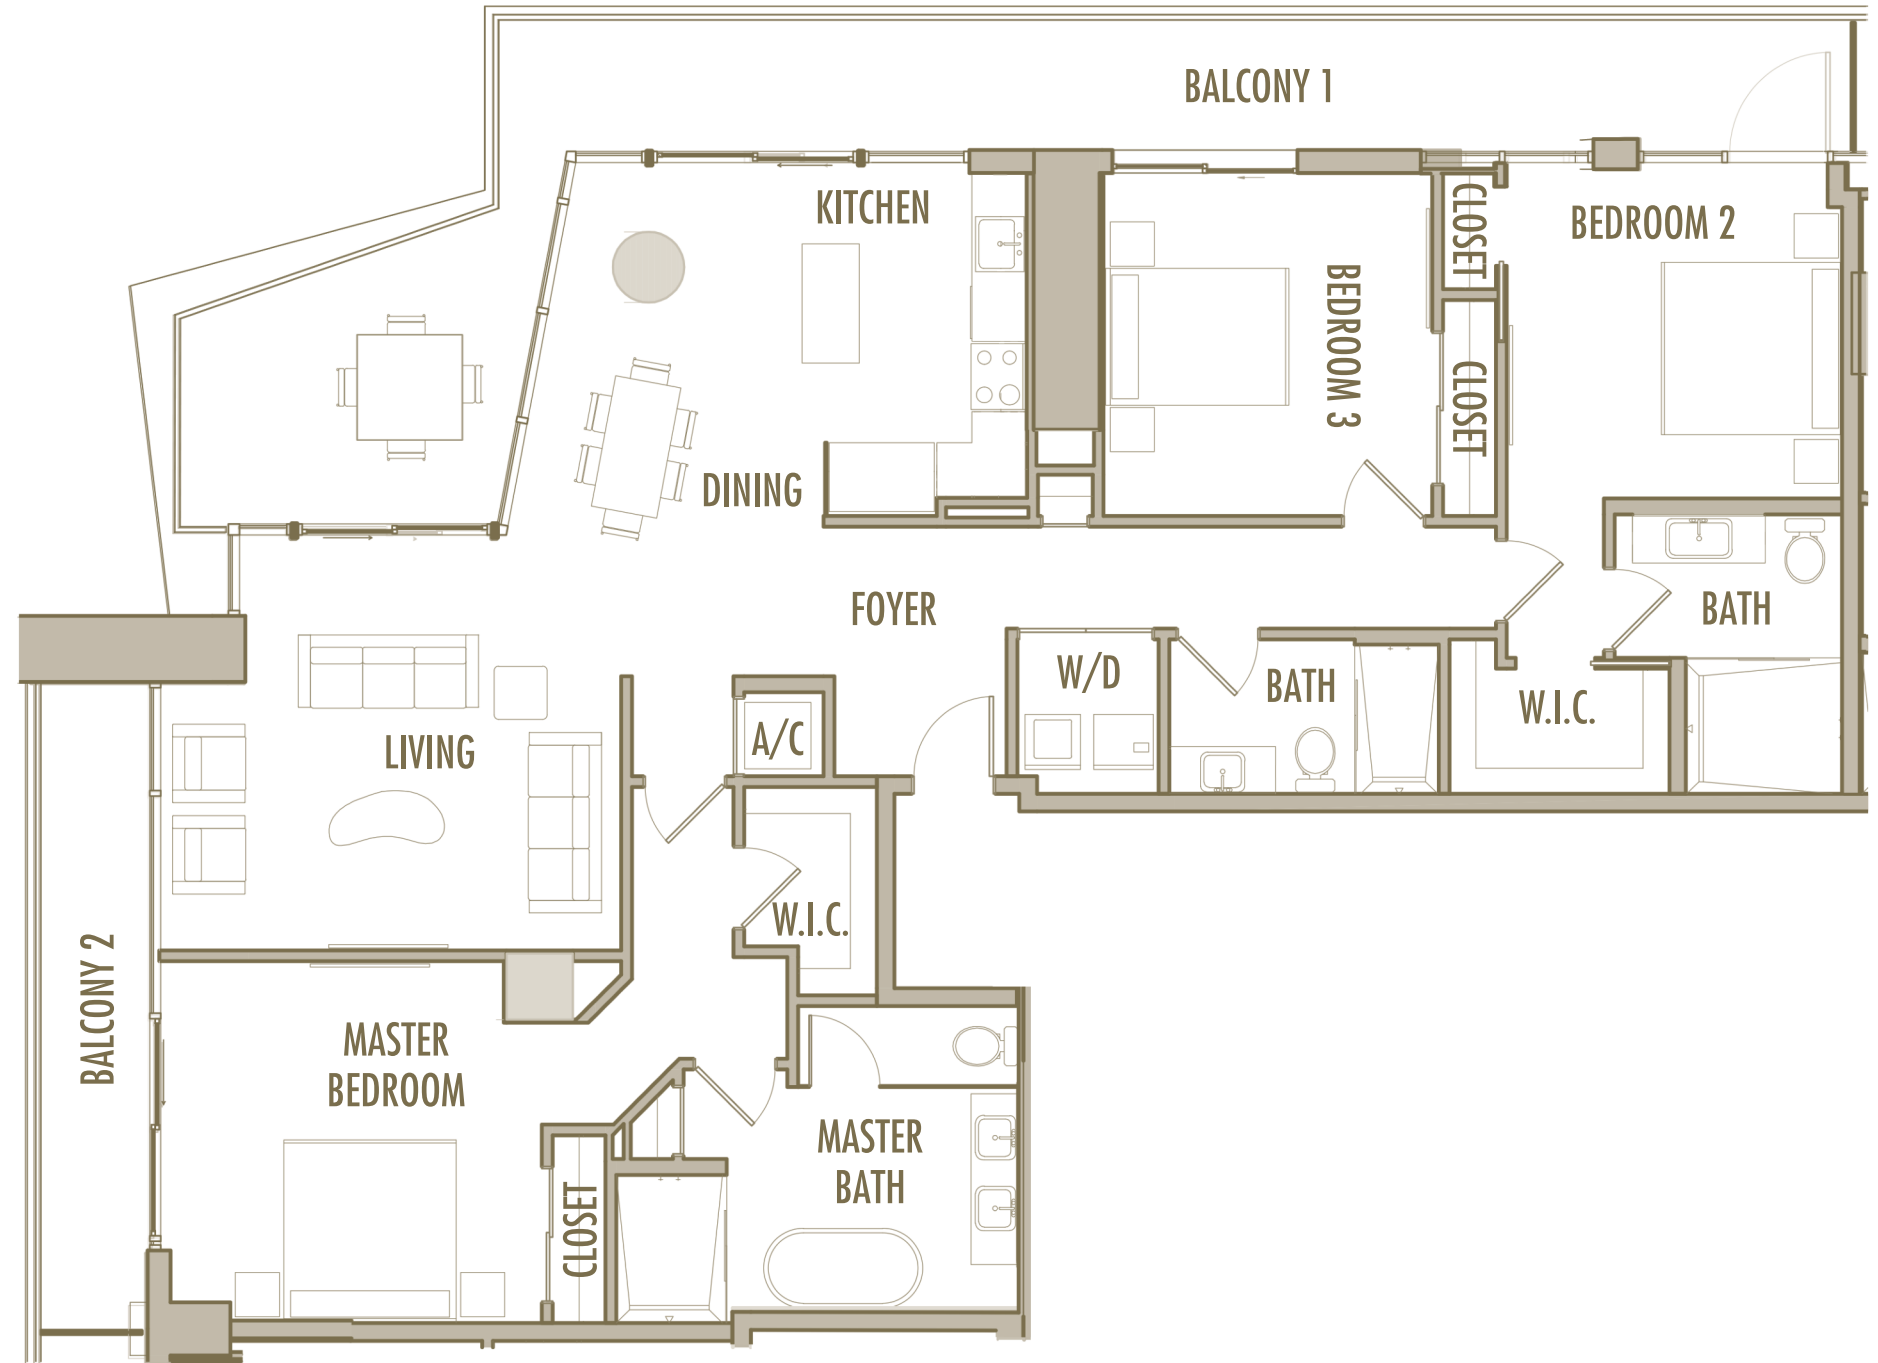

C-17

3 BEDROOM + 3 BATHROOM

LEVELS : 64

INTERIOR : 2,000 SqFt 186 SqM

BALCONY : 540 SqFt 50 SqM

TOTAL : 2,540 SqFt 236 SqM

C-18

3 BEDROOM + 3 BATHROOM