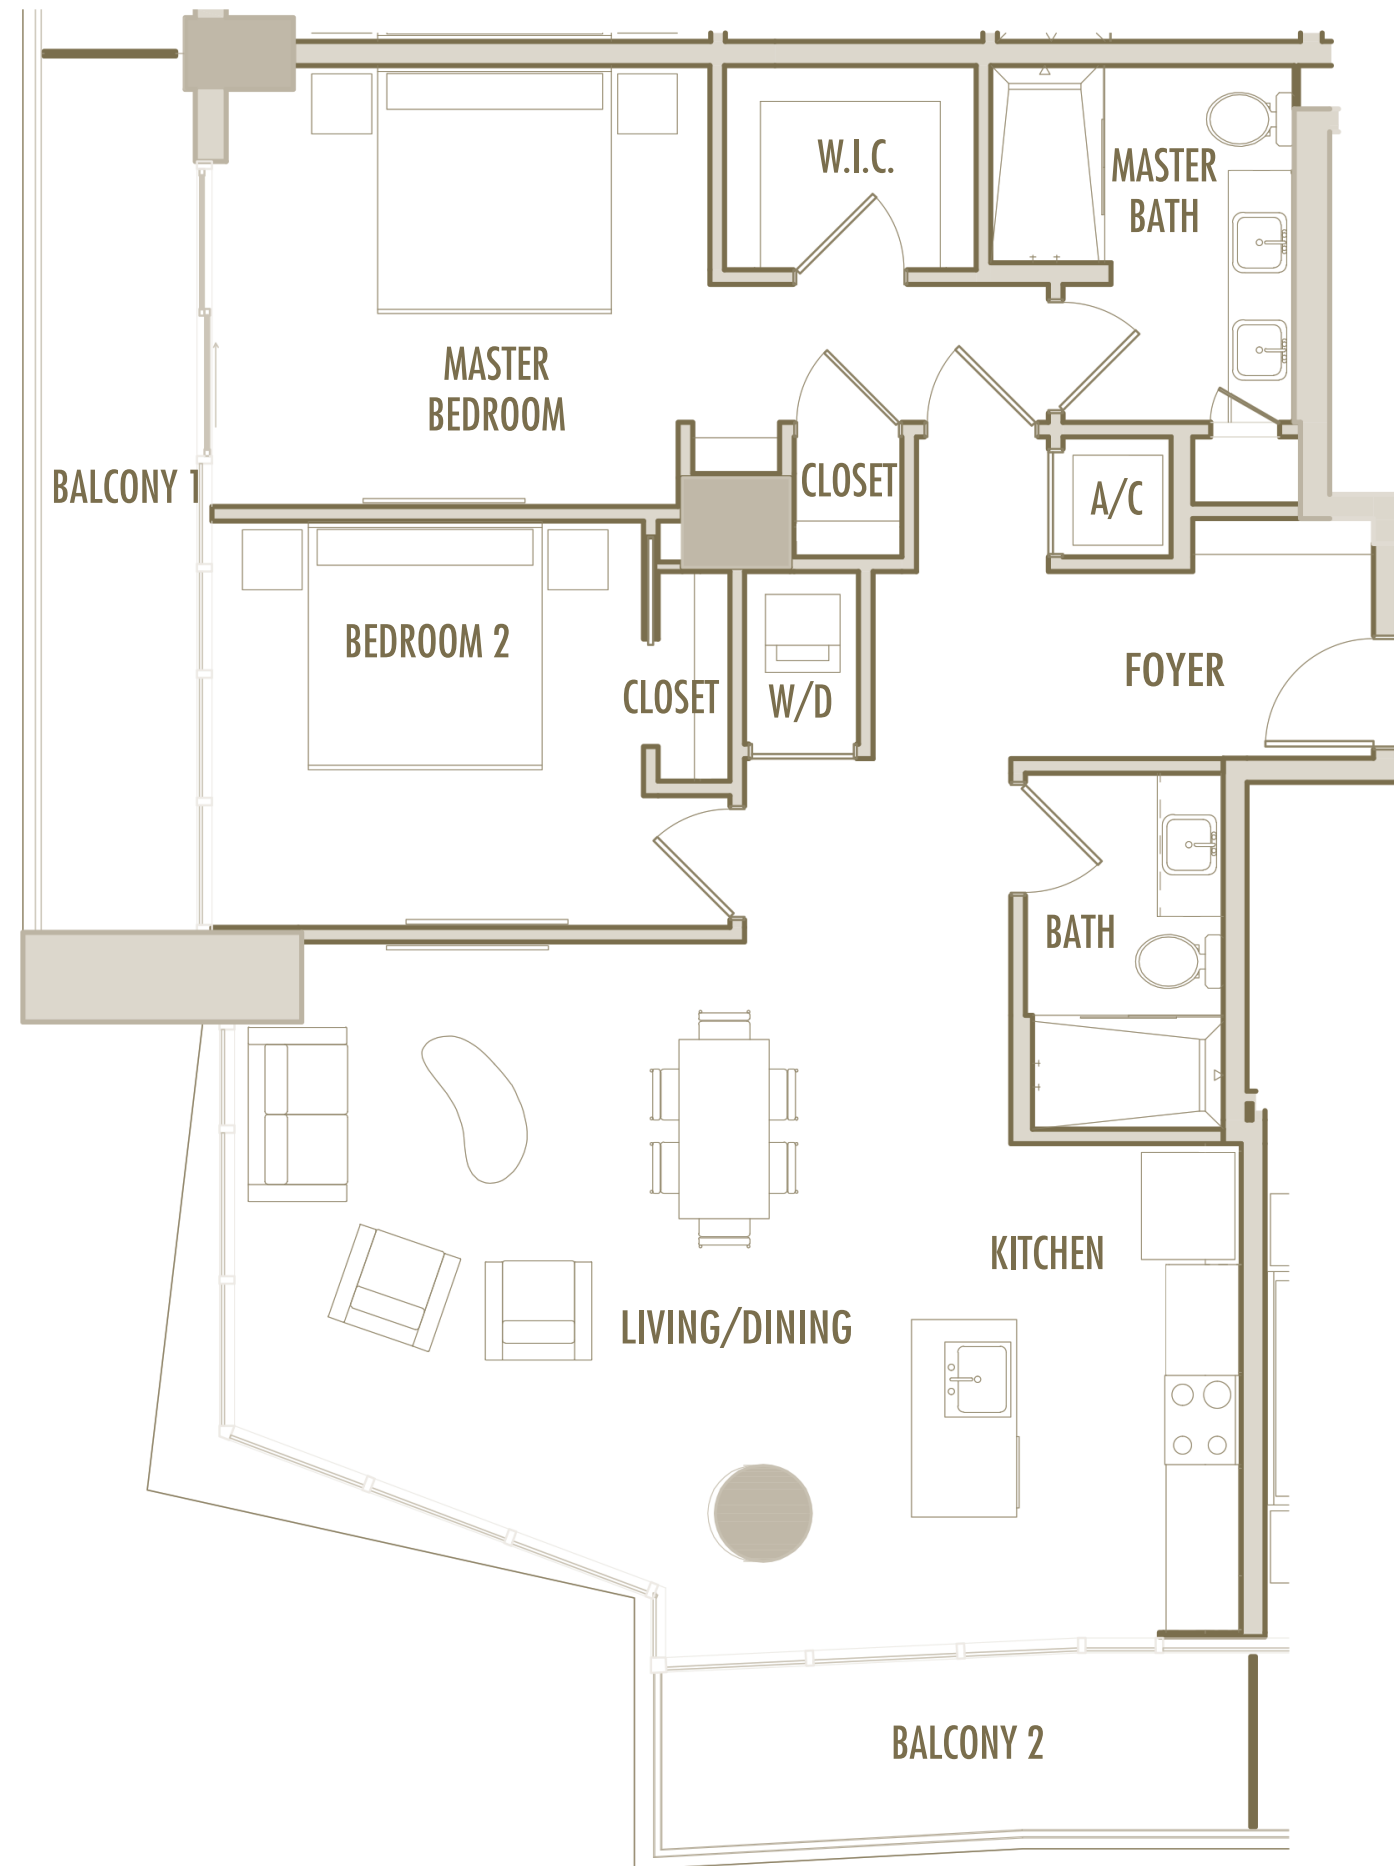

B-6

2 BEDROOM + 2 BATHROOM

LEVELS : 55-56

INTERIOR : 1,300 SqFt 121 SqM

BALCONY : 215 SqFt 20 SqM

TOTAL : 1,515 SqFt 141 SqM

B-8

2 BEDROOM + 2 BATHROOM