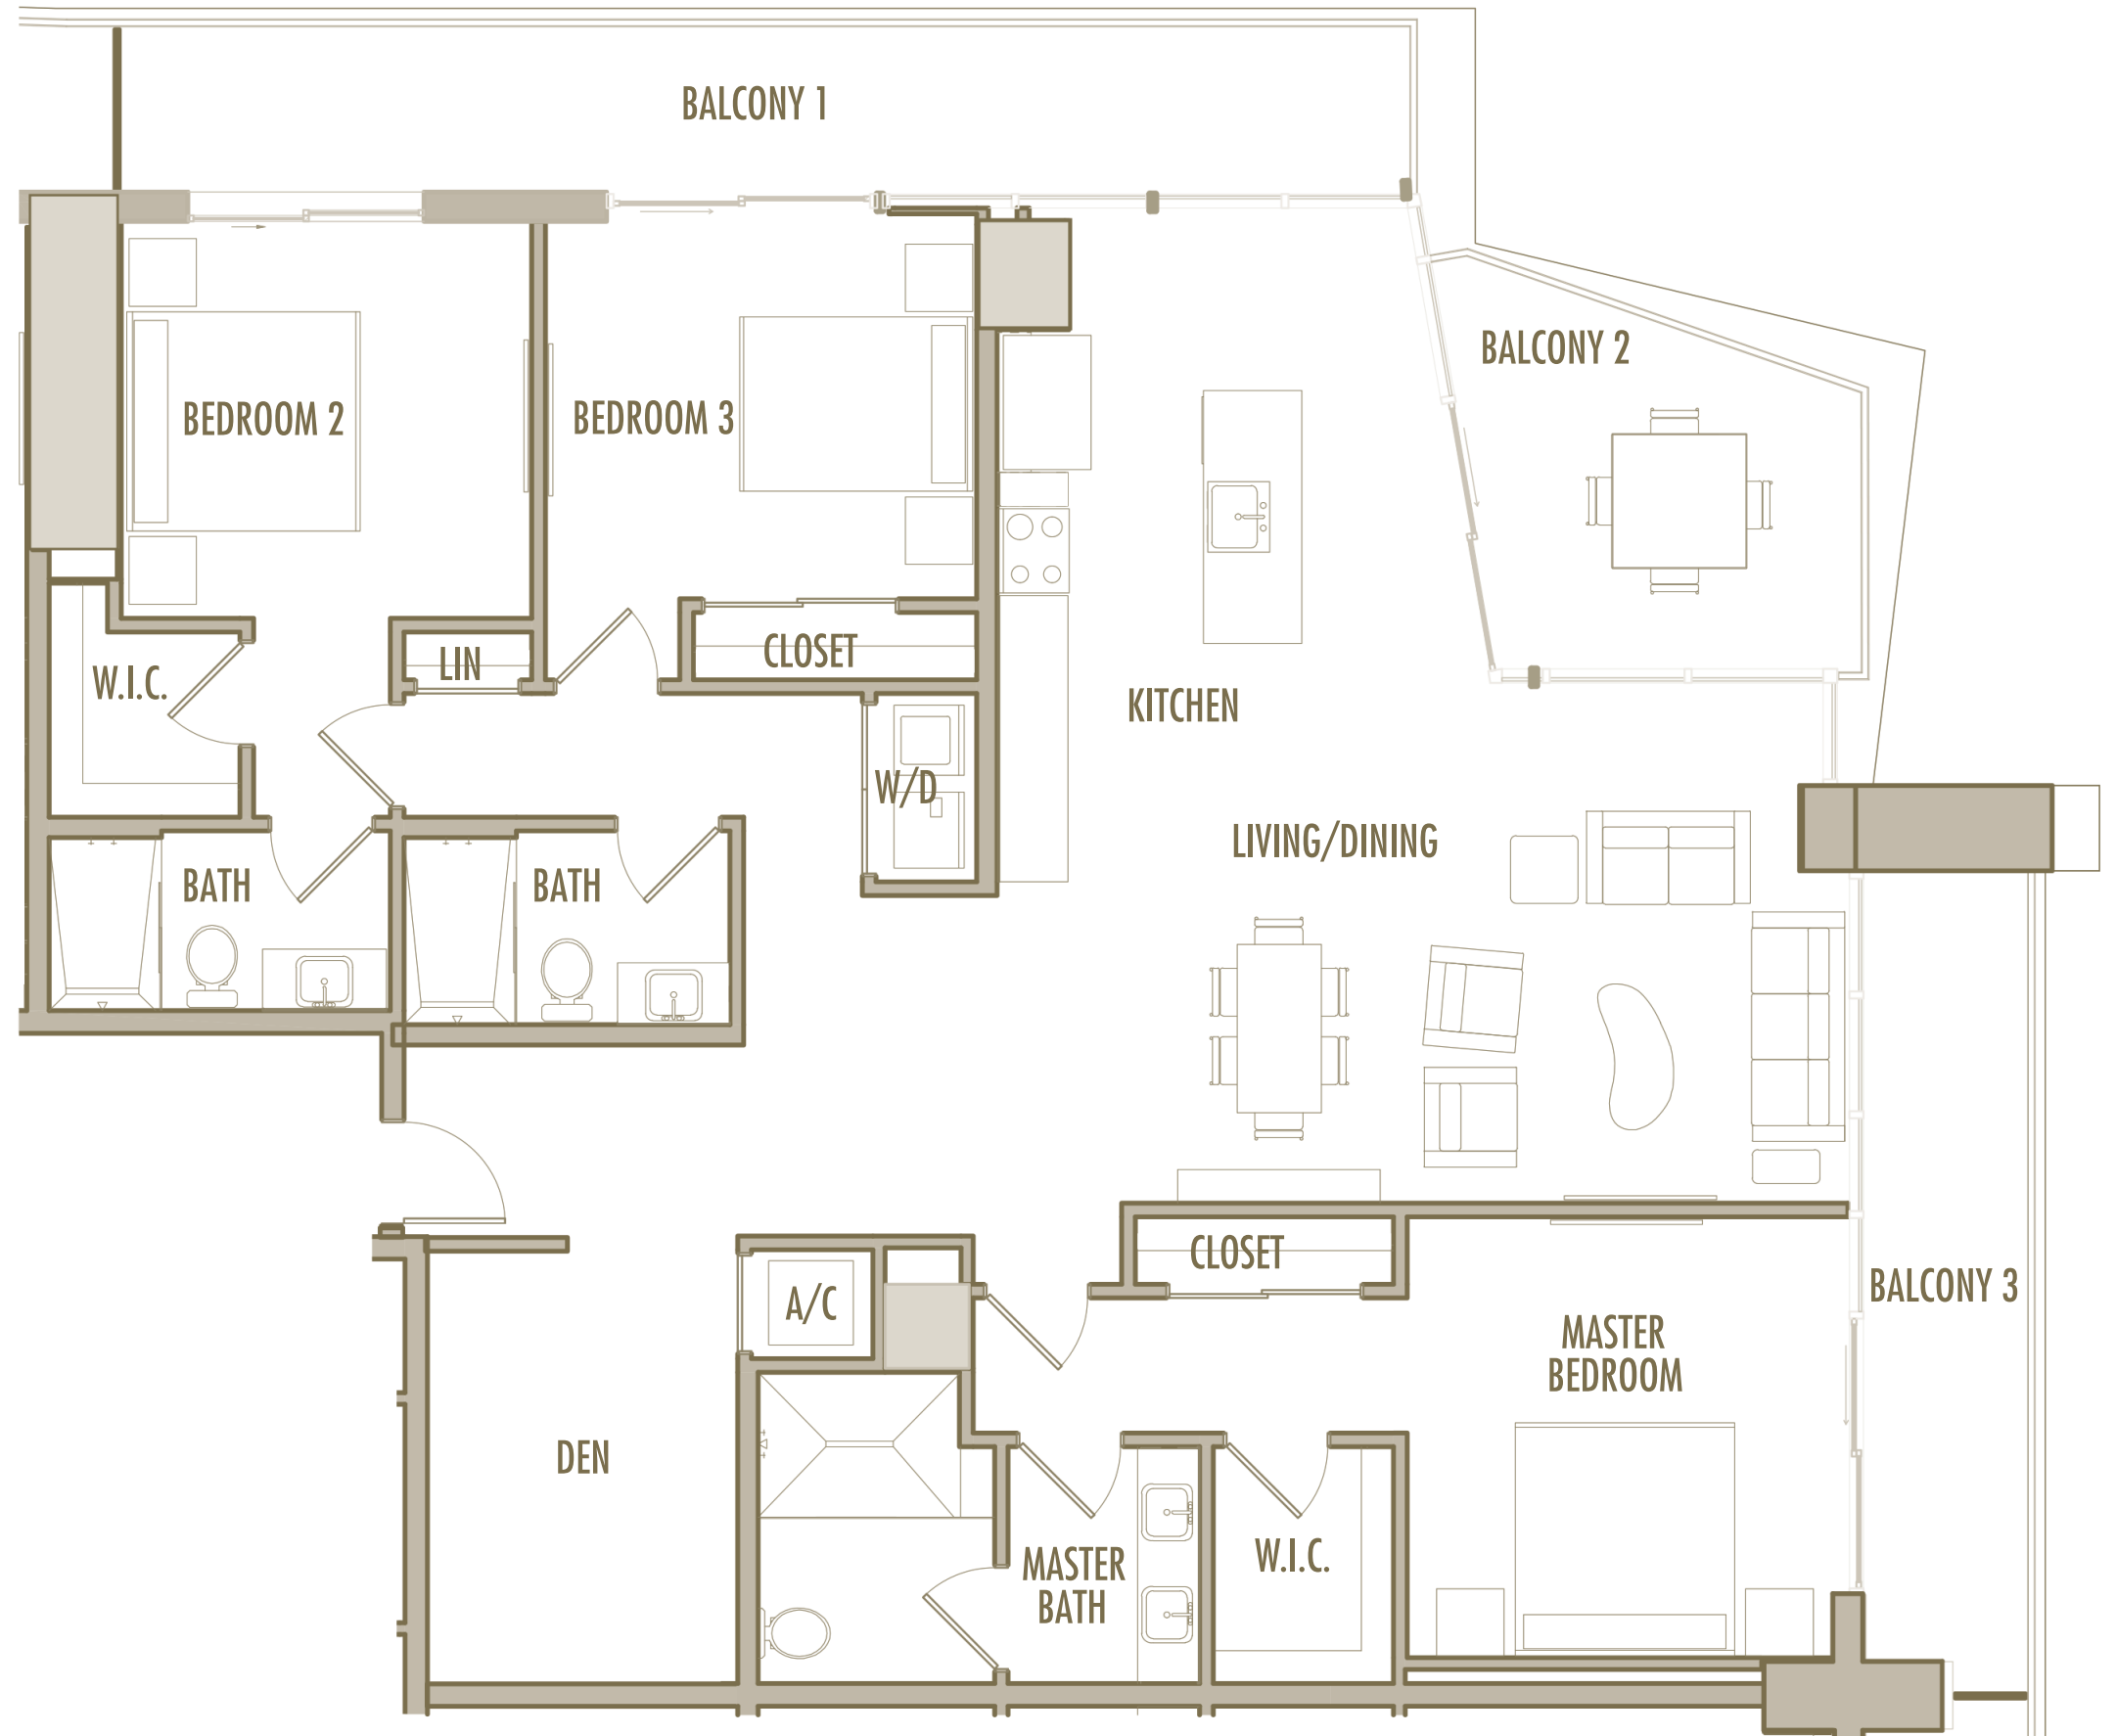

C-3

3 BEDROOM + DEN + 3 BATHROOM

LEVELS : 59

INTERIOR : 2,010 SqFt 187 SqM

BALCONY : 480 SqFt 45 SqM

TOTAL : 2,490 SqFt 231 SqM