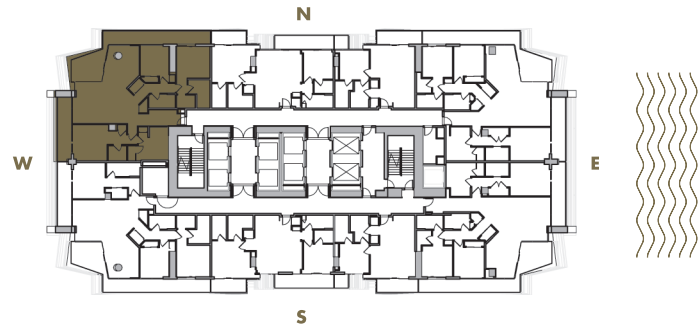

C-9

3 BEDROOM + 3 BATHROOM

LEVELS : 61

INTERIOR : 1,905 SqFt 177 SqM

BALCONY : 500 SqFt 46 SqM

TOTAL : 2,405 SqFt 223 SqM

C-10

3 BEDROOM + 3 BATHROOM