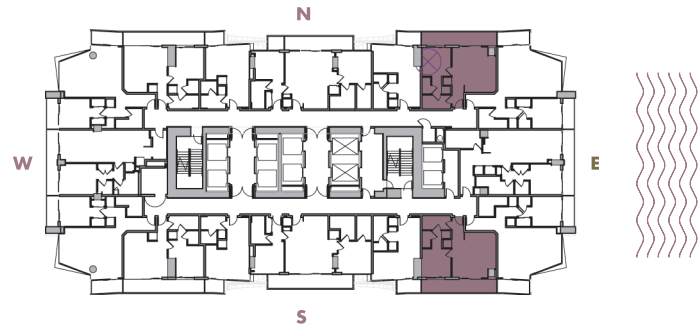

A-3

1 BEDROOM + 1 BATHROOM

LEVELS : 36-49

INTERIOR : 645 SqFt 60 SqM

BALCONY : 160 SqFt 15 SqM

TOTAL : 805 SqFt 75 SqM