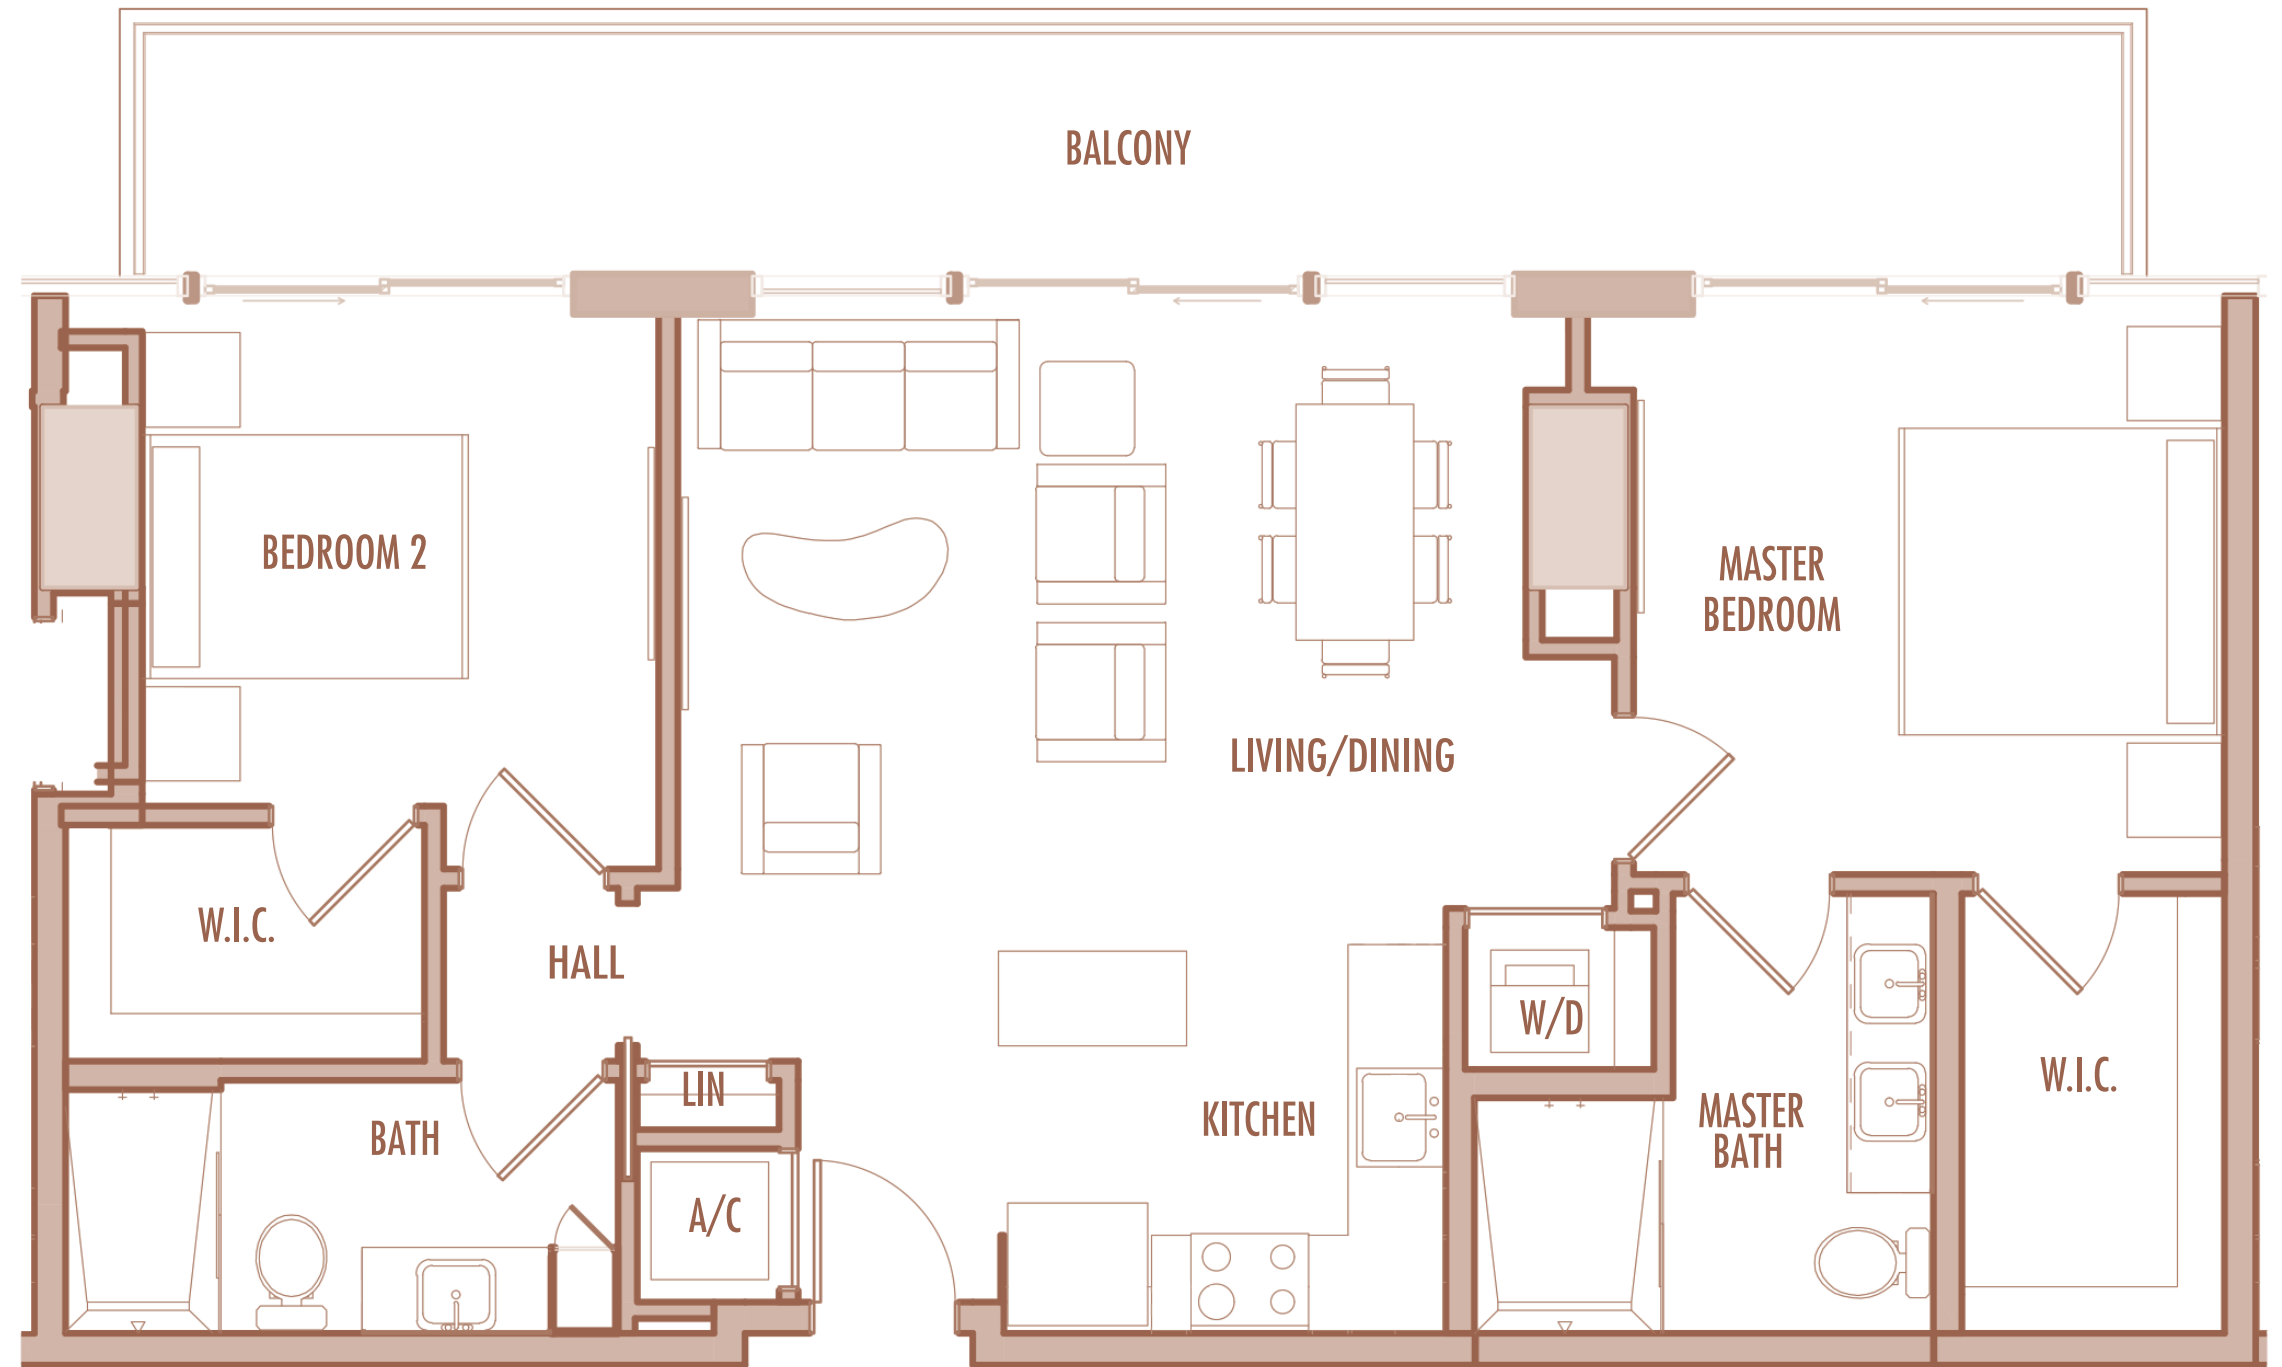

B-1

2 BEDROOM + 2 BATHROOM

LEVELS : 50 (HOTEL RESIDENCE)
: 51-57 (SKY RESIDENCE)

INTERIOR : 1,060 SqFt 98 SqM

BALCONY : 205-245 SqFt 19-23 SqM

TOTAL : 1,265-1,305 SqFt 118-121 SqM