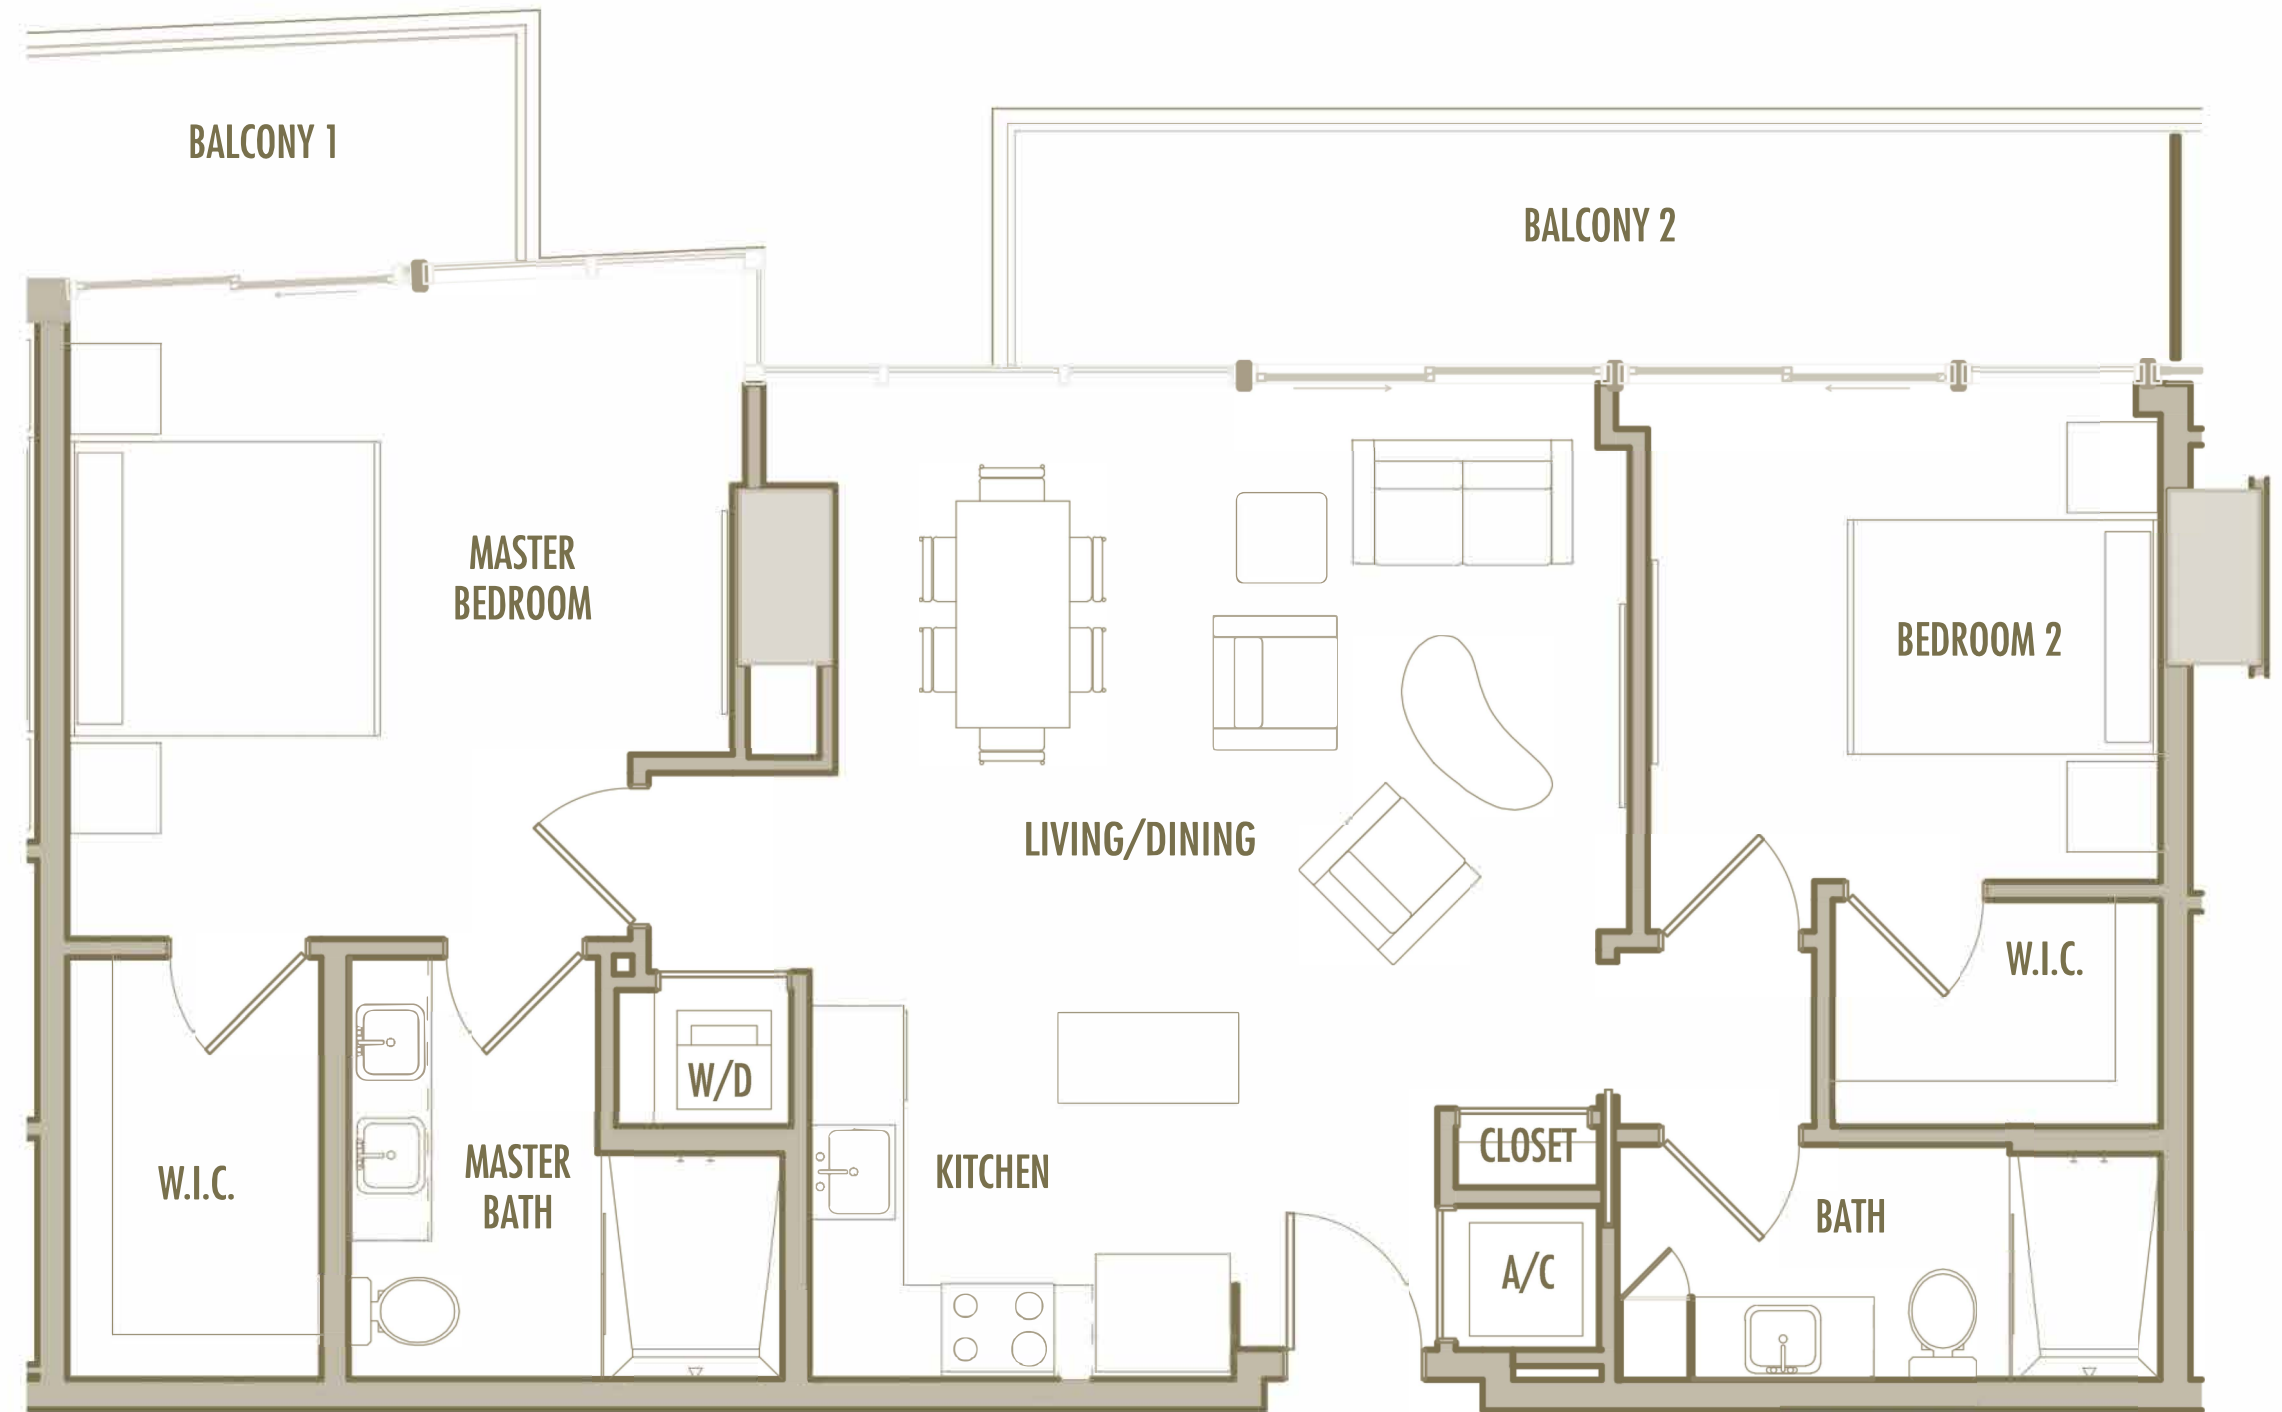

INTERIOR : 1,460 SqFt 136 SqM

BALCONY : 210-215 SqFt 19,5-20 SqM

TOTAL : 1,670-1,675 SqFt 155-156 SqM

B-5

2 BEDROOM + 2 BATHROOM

LEVELS : 58-62

INTERIOR :	1,120 SqFt	104 SqM
BALCONY :	205-210 SqFt	19-19,5 SqM
TOTAL :	1,325-1,330 SqFt	123-124 SqM