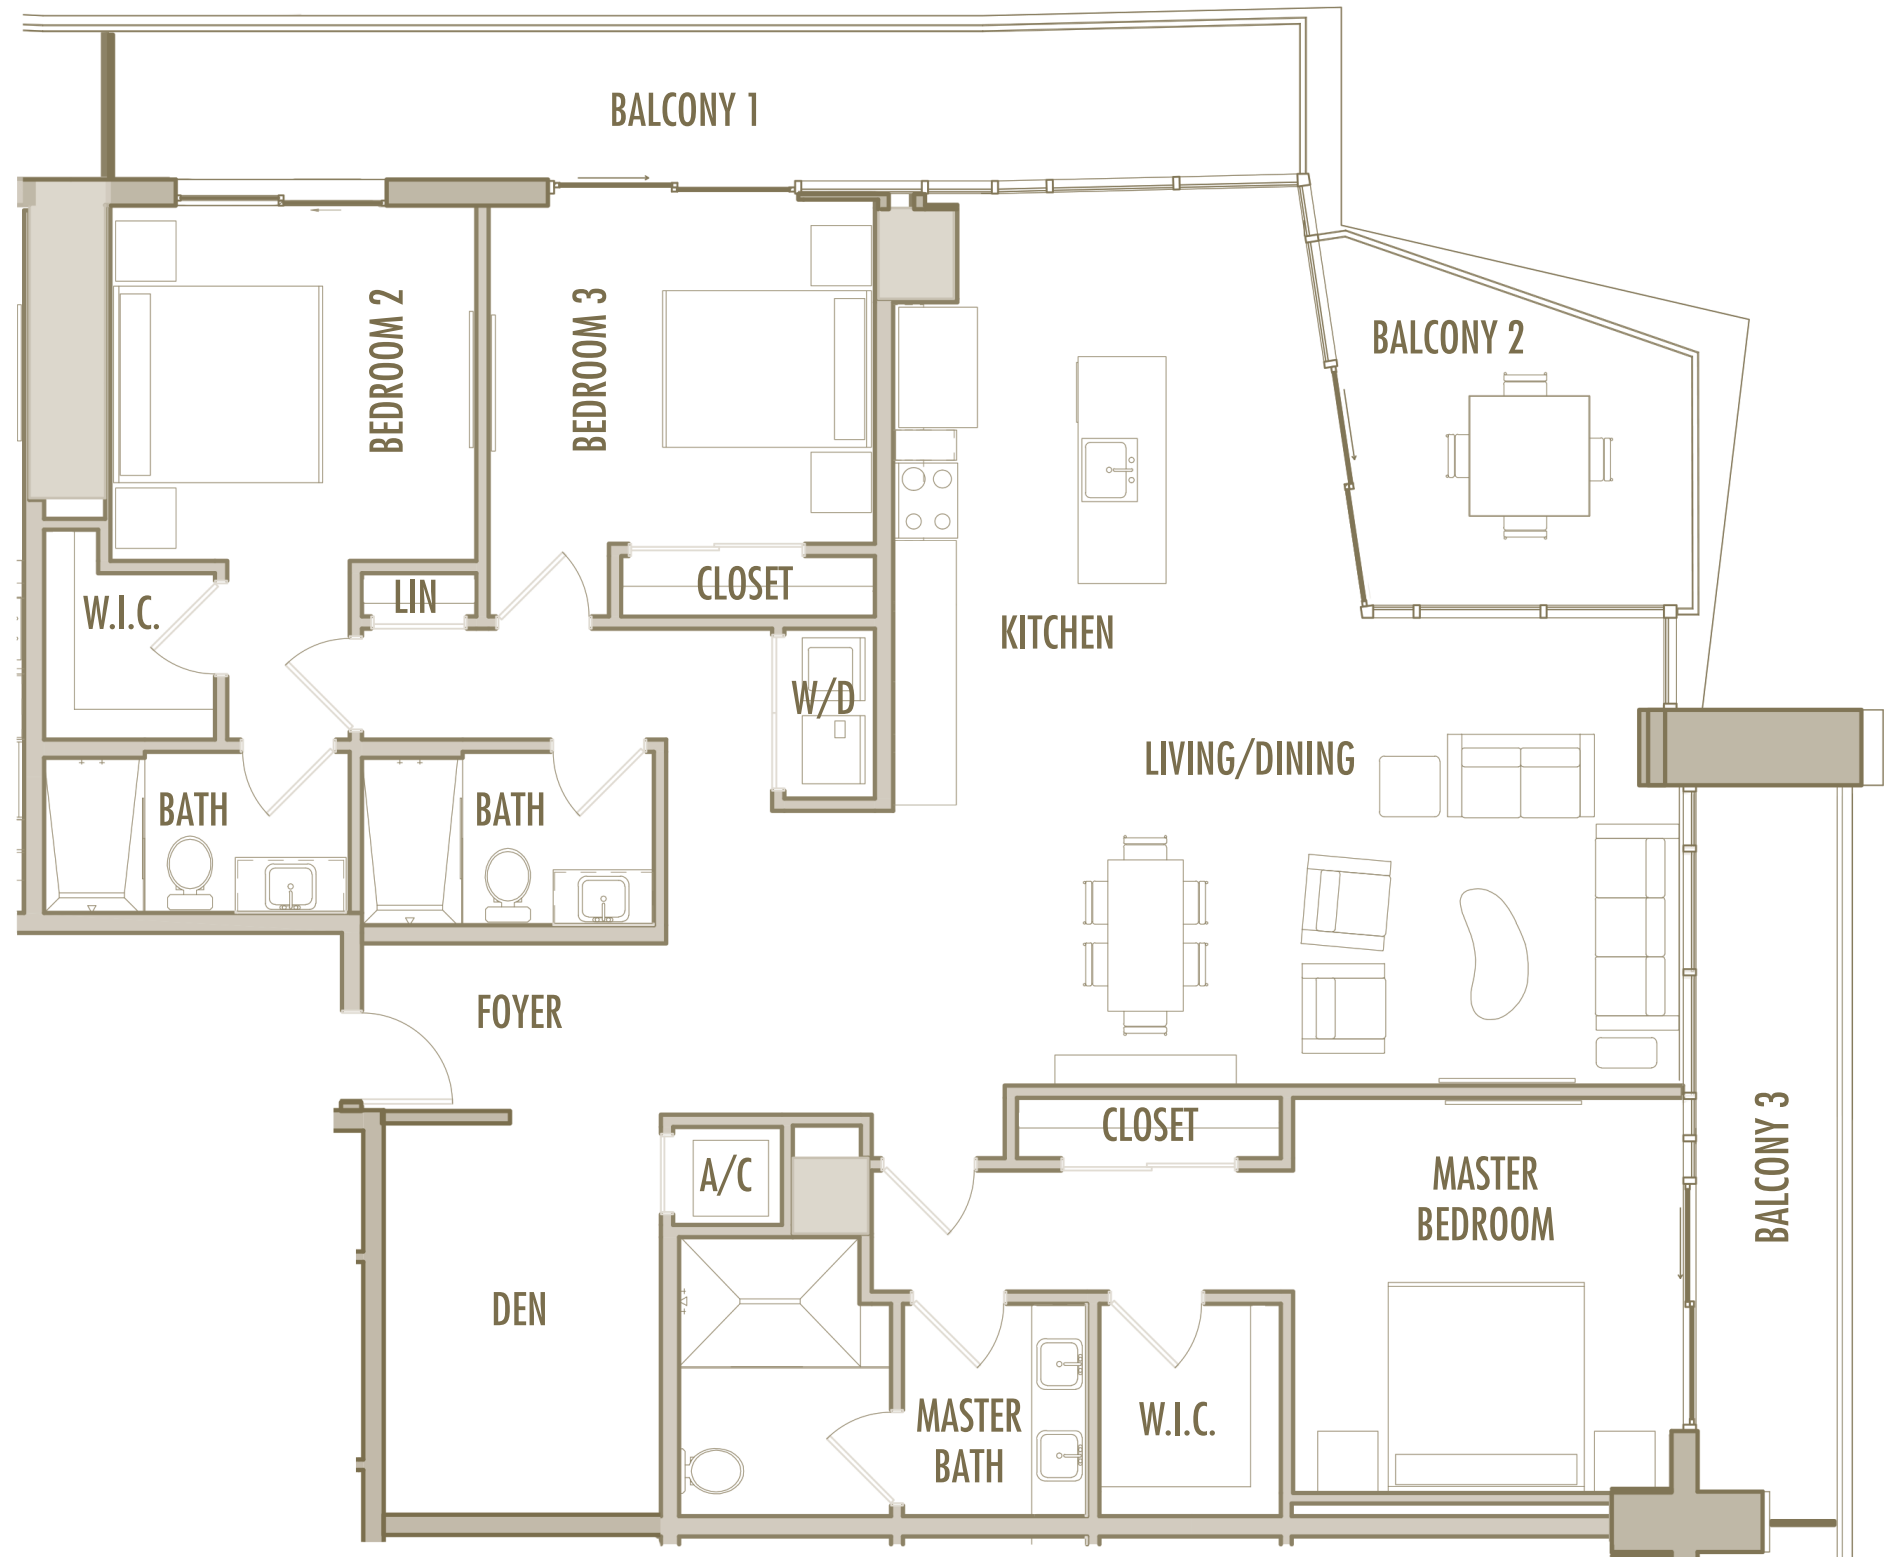

C-1

3 BEDROOM + DEN + 3 BATHROOM

LEVELS : 58

INTERIOR : 2,055 SqFt 191 SqM

BALCONY : 475 SqFt 44 SqM

TOTAL : 2,530 SqFt 235 SqM