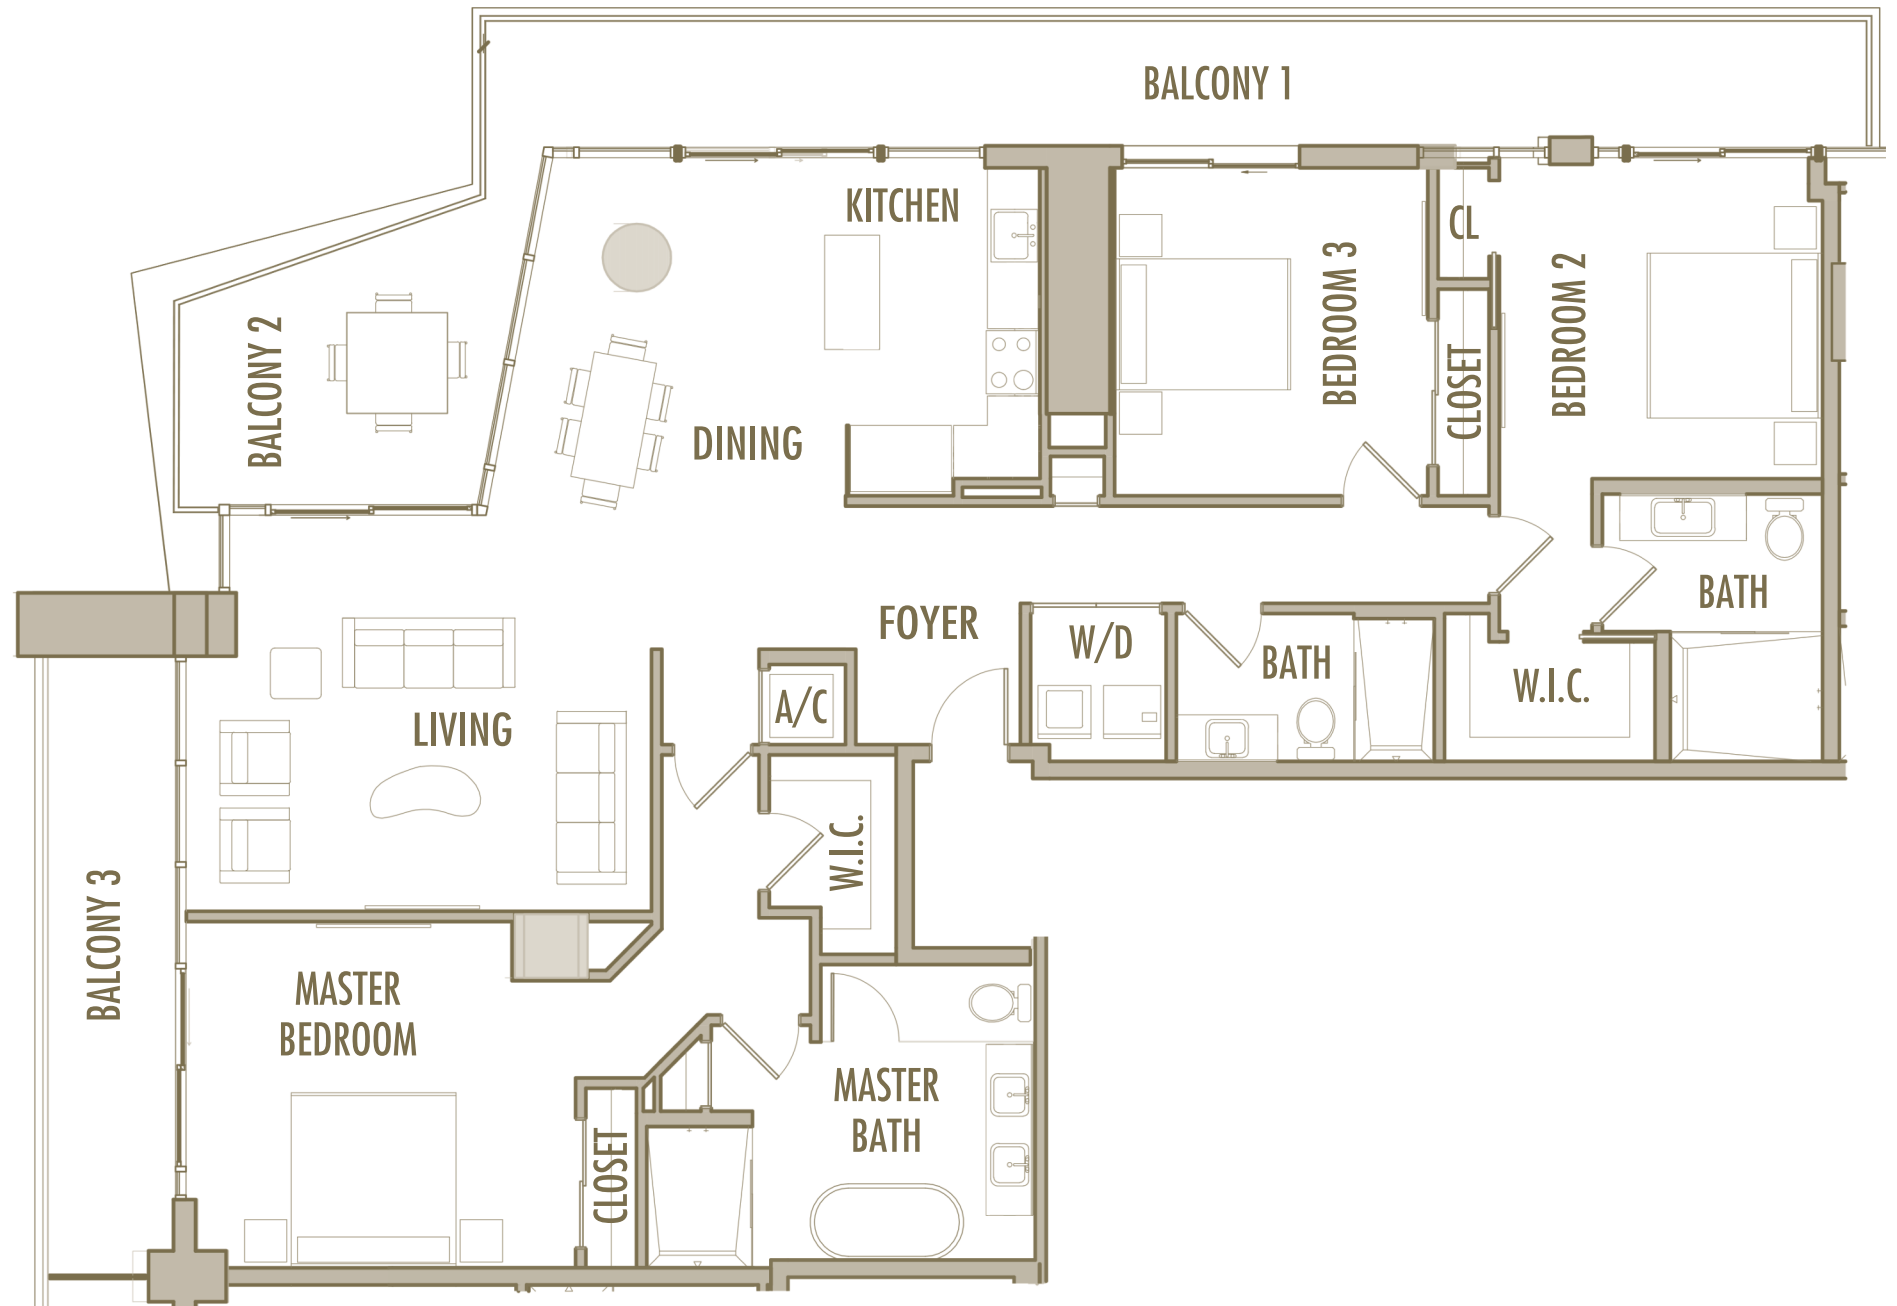

C-13

3 BEDROOM + 3 BATHROOM

LEVELS : 63

INTERIOR : 2,060 SqFt 191 SqM

BALCONY : 570 SqFt 53 SqM

TOTAL : 2,630 SqFt 244 SqM

C-14

3 BEDROOM + 3 BATHROOM