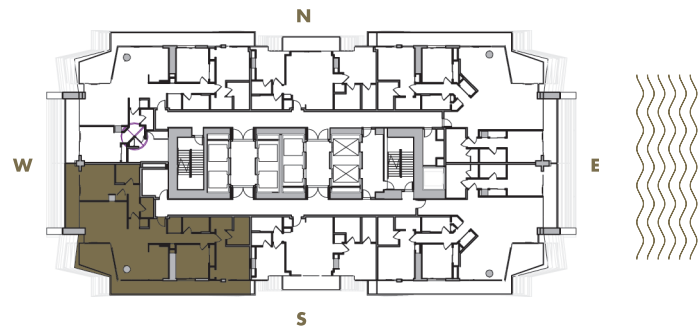

BALCONY : 560 SqFt 52 SqM

TOTAL : 2,750 SqFt 255 SqM

C-16

3 BEDROOM + 3 BATHROOM

LEVELS : 63

INTERIOR : 1,930 SqFt 179 SqM

BALCONY : 570 SqFt 53 SqM

TOTAL : 2,500 SqFt 232 SqM