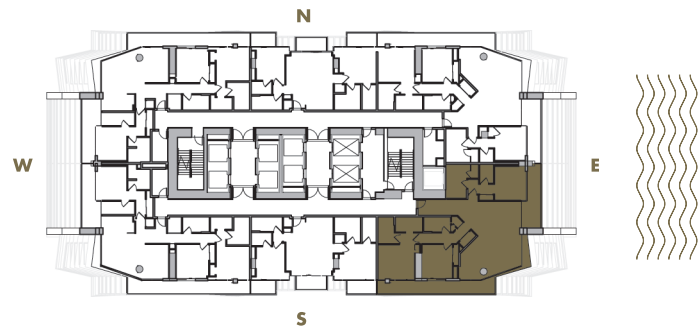

C-27

3 BEDROOM + 3 BATHROOM

LEVELS : 66

INTERIOR : 2,005 SqFt 186 SqM

BALCONY : 415 SqFt 39 SqM

TOTAL : 2,420 SqFt 225 SqM