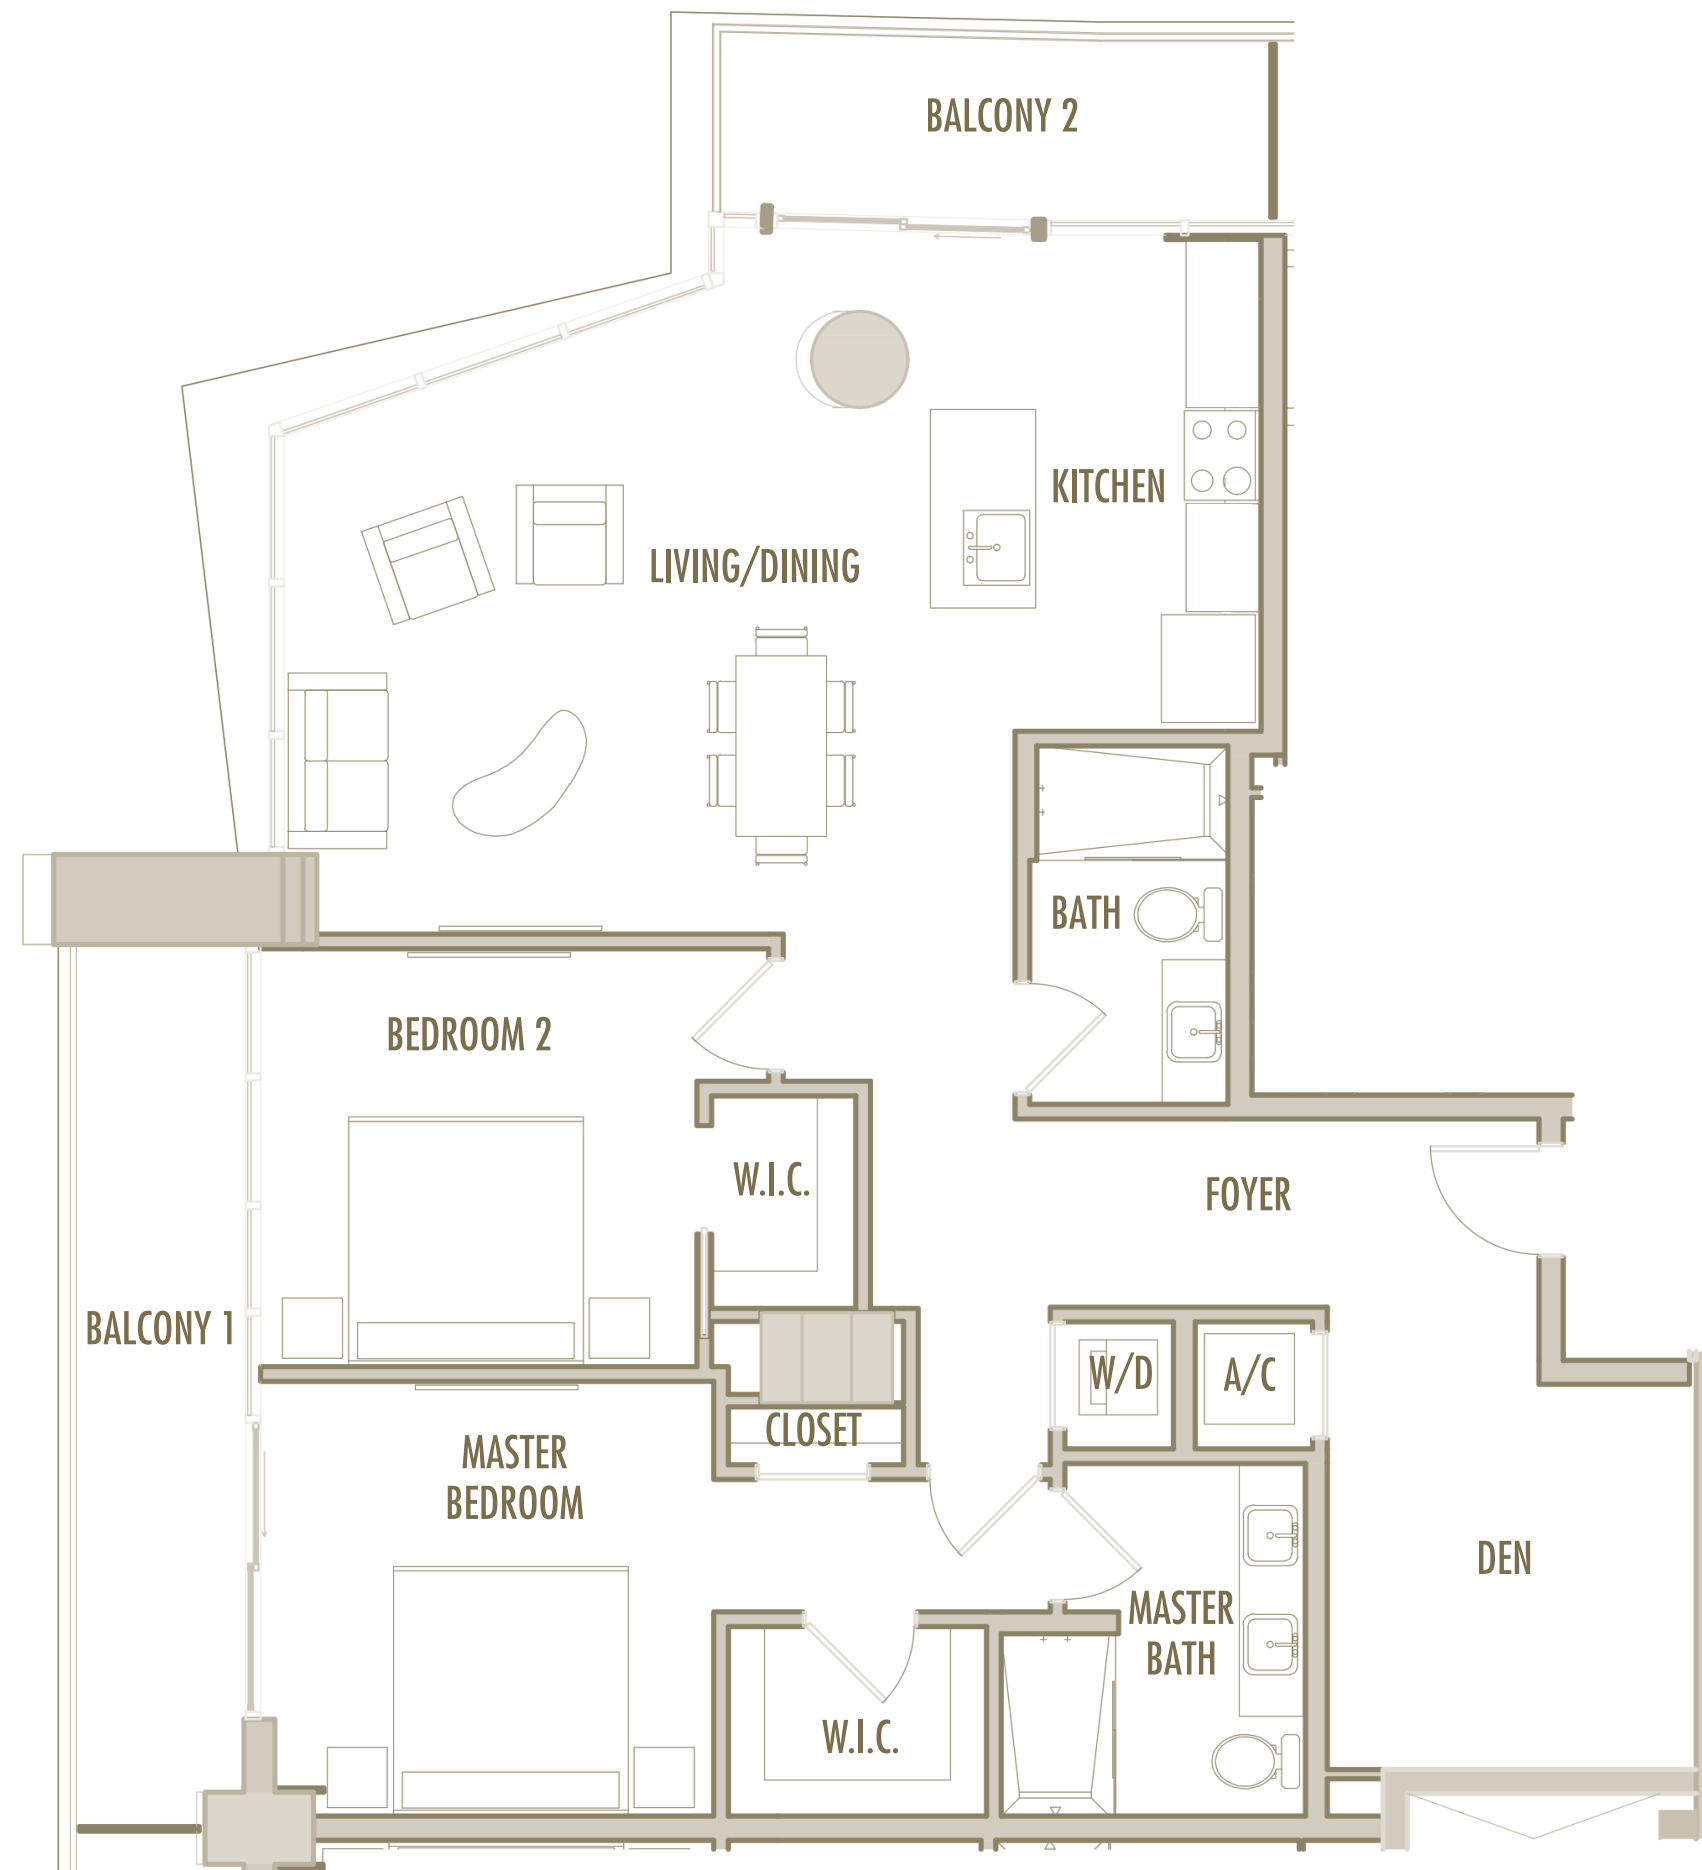

B-9

2 BEDROOM + DEN + 2 BATHROOM

LEVELS : 58

INTERIOR : 1,410 SqFt 131 SqM

BALCONY : 215 SqFt 20 SqM

TOTAL : 1,625 SqFt 151 SqM