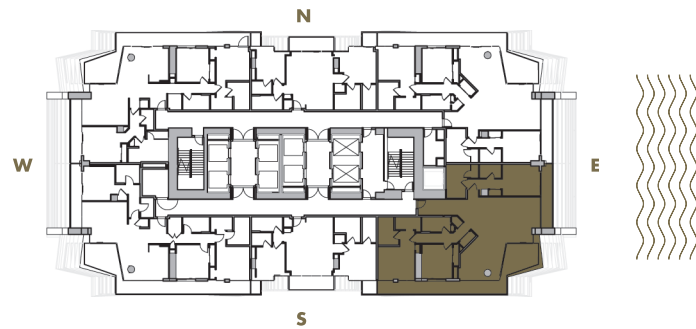

C-19

3 BEDROOM + 3 BATHROOM

LEVELS : 64

INTERIOR : 2,130 SqFt 198 SqM

BALCONY : 525 SqFt 49 SqM

TOTAL : 2,655 SqFt 247 SqM