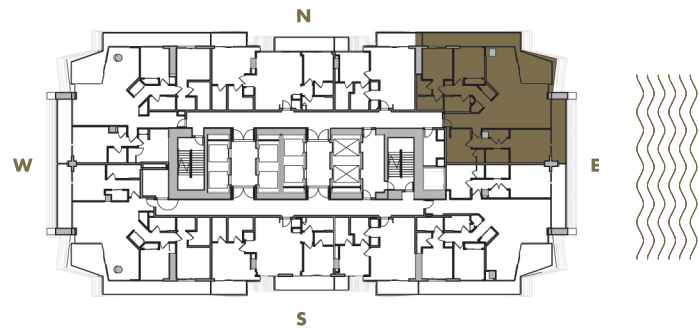

C-10

3 BEDROOM + 3 BATHROOM

LEVELS : 61

INTERIOR : 1,895 SqFt 176 SqM

BALCONY : 490 SqFt 46 SqM

TOTAL : 2,385 SqFt 222 SqM