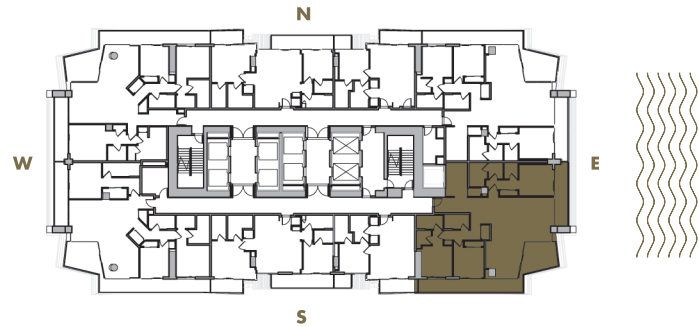

BALCONY : 490 SqFt 46 SqM

TOTAL : 2,445 SqFt 227 SqM

C-7

3 BEDROOM + DEN + 3 BATHROOM

LEVELS : 60

INTERIOR : 1,980 SqFt 184 SqM

BALCONY : 490 SqFt 46 SqM

TOTAL : 2,470 SqFt 229 SqM