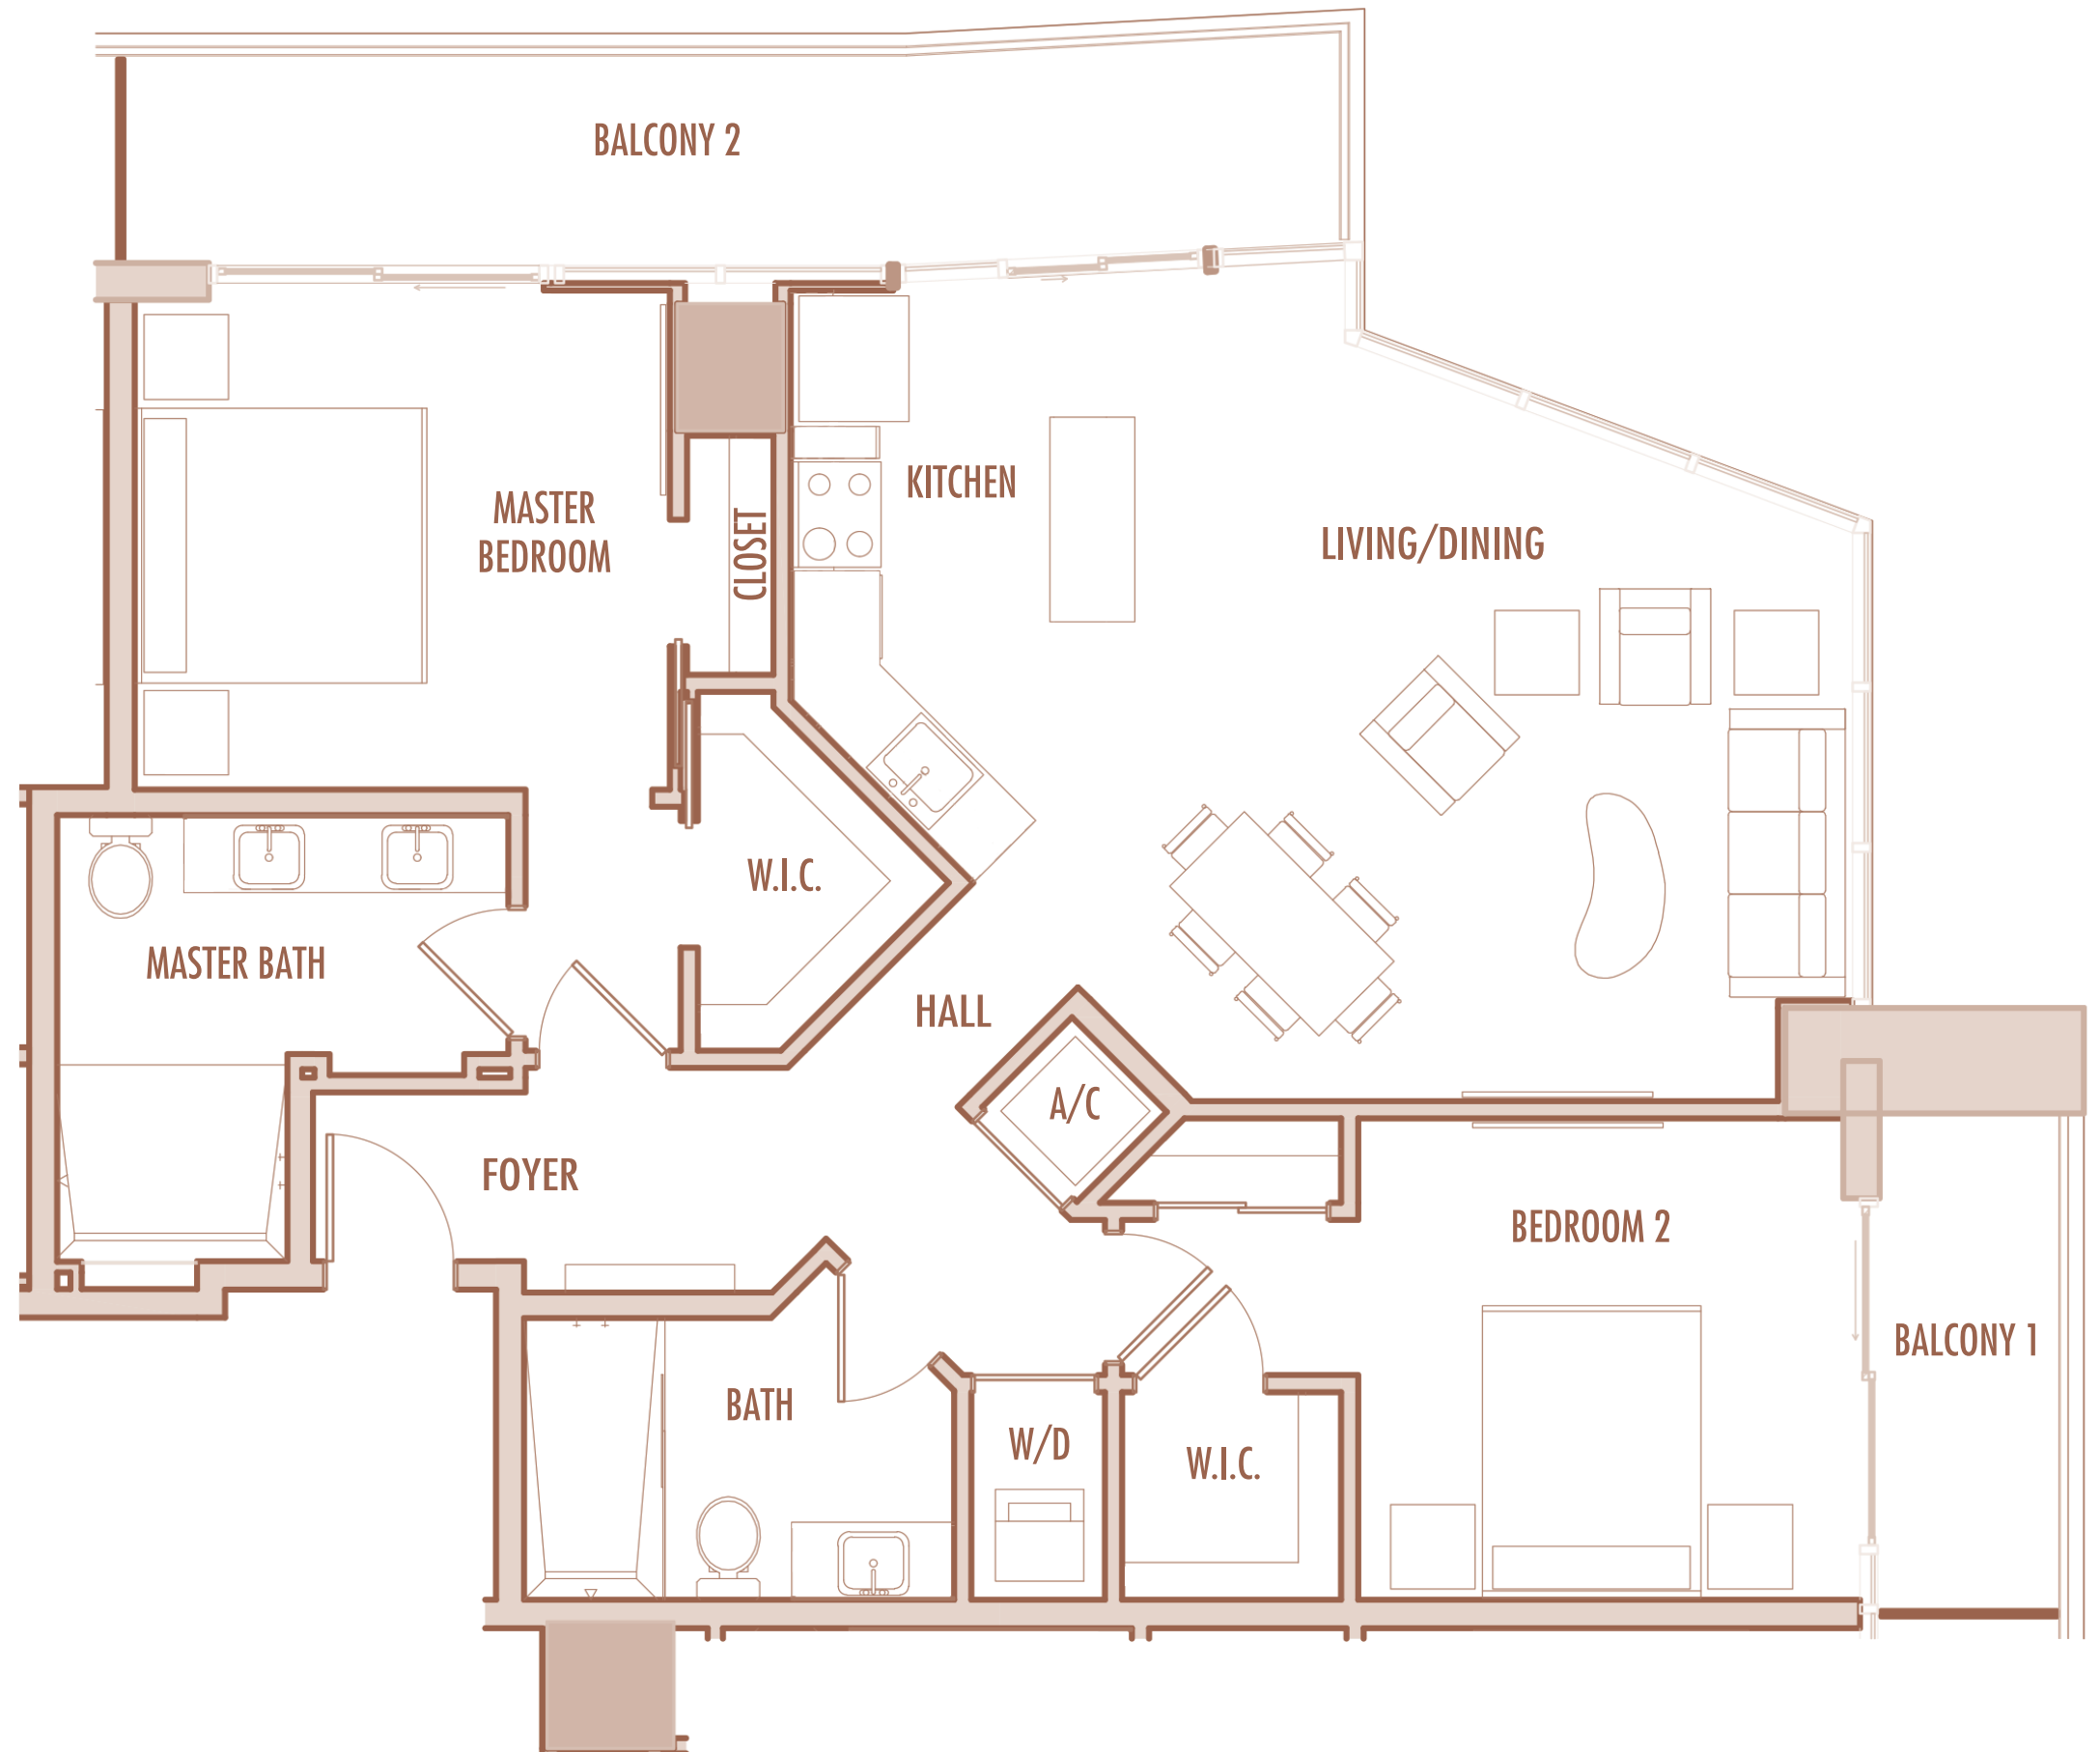

B-2

2 BEDROOM + 2 BATHROOM

LEVELS : 50 (HOTEL RESIDENCE)
: 51-54 (SKY RESIDENCE)

INTERIOR : 1,240 SqFt 98 SqM

BALCONY : 225 SqFt 19-23 SqM

TOTAL : 1,465 SqFt 118-121 SqM