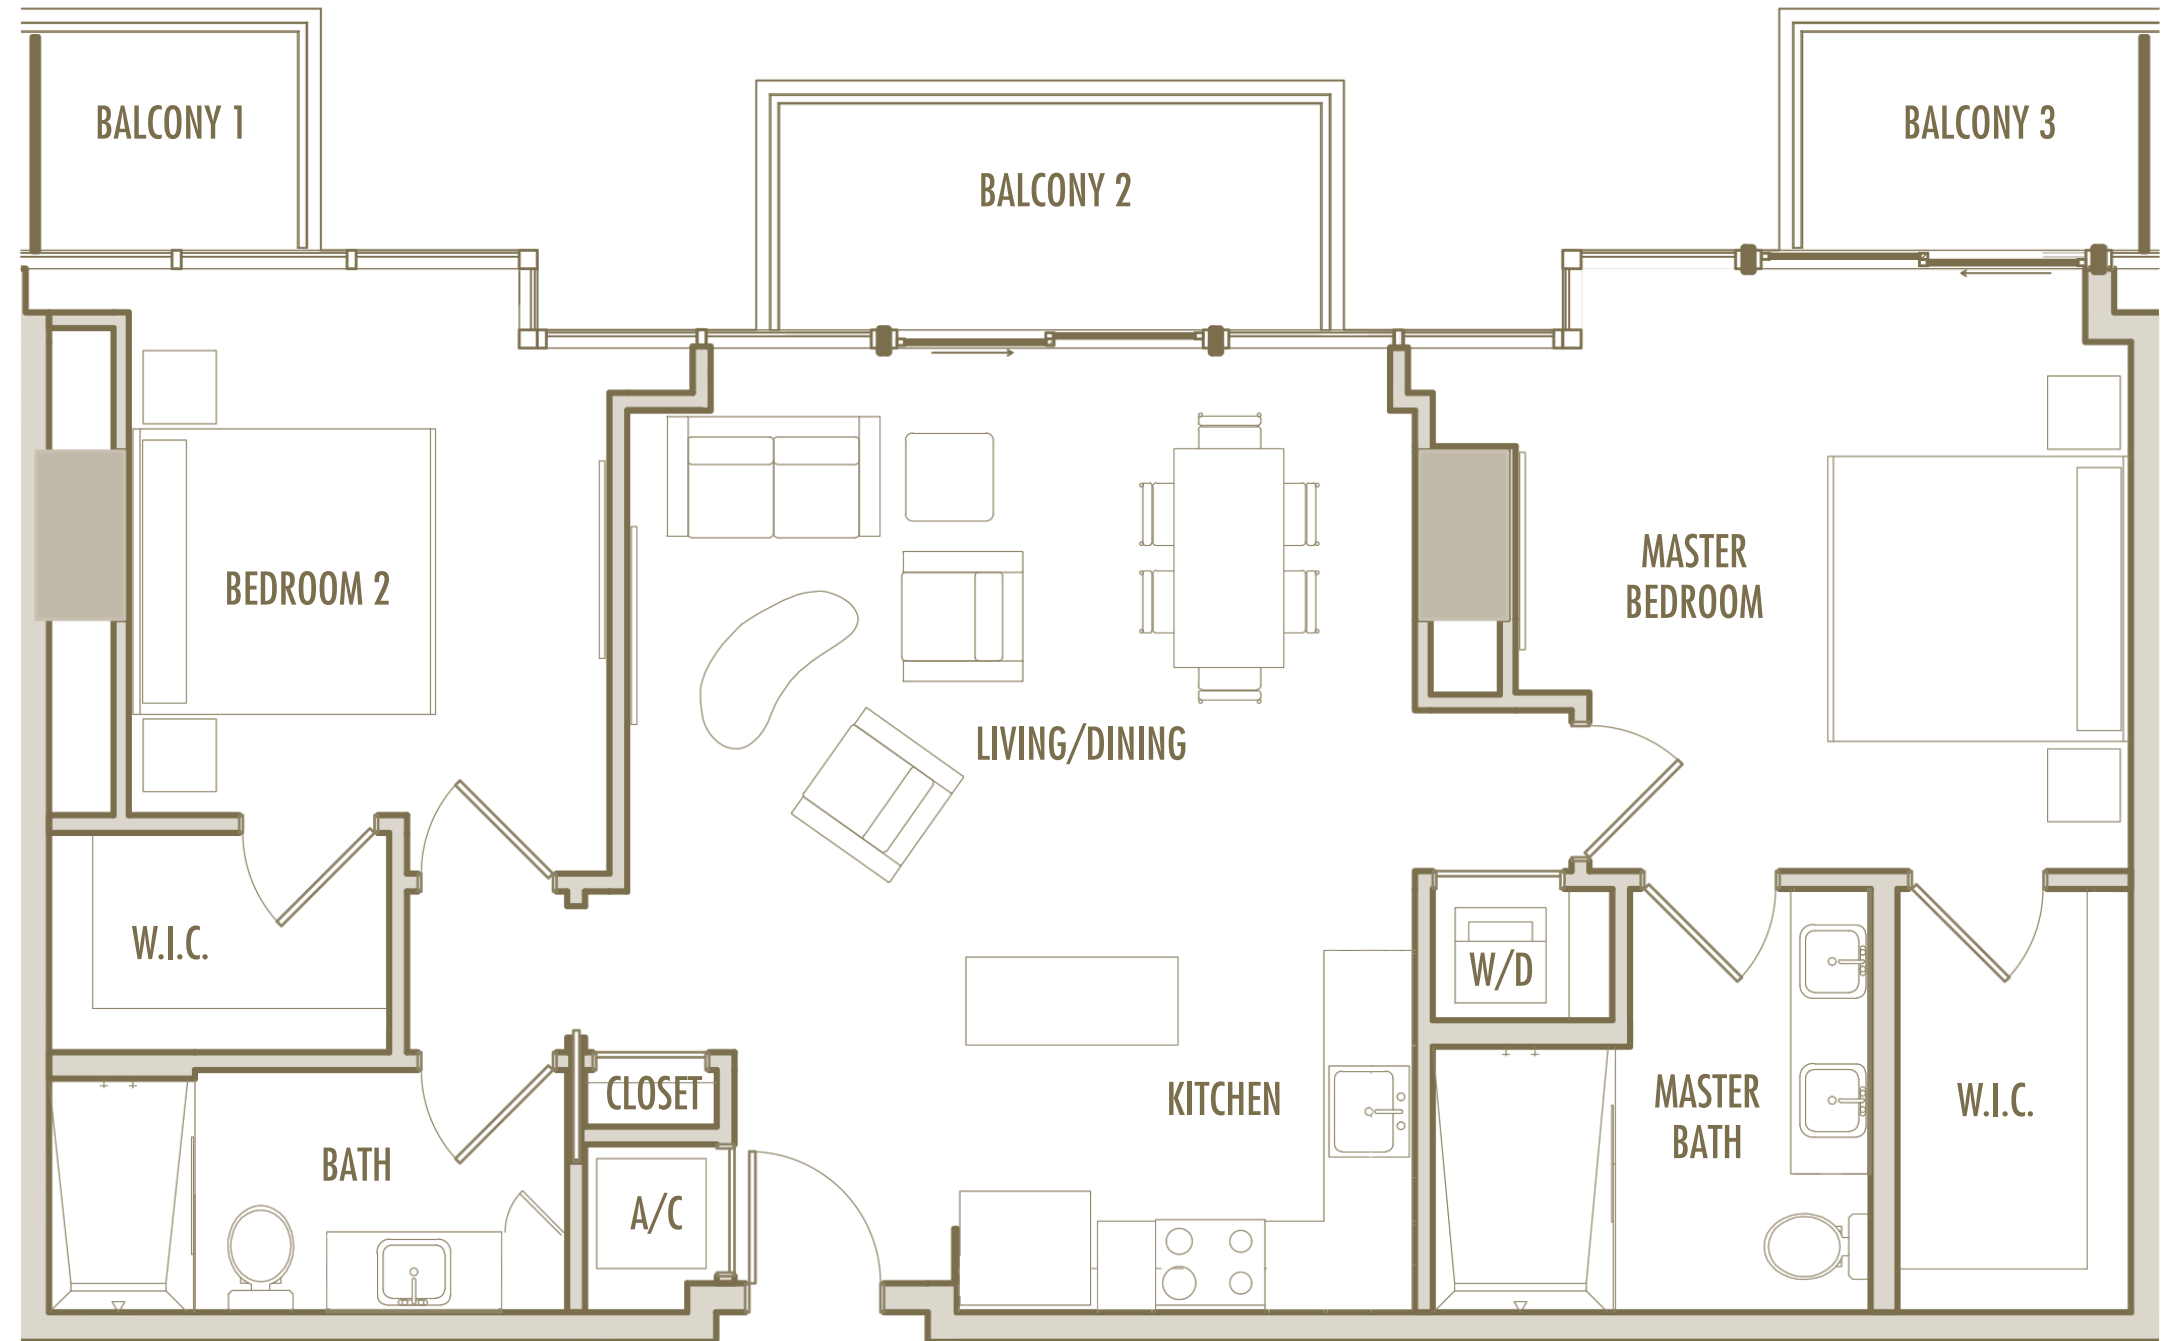

B-15

2 BEDROOM + 2 BATHROOM

LEVELS : 65

INTERIOR : 1,155 SqFt 107 SqM

BALCONY : 155 SqFt 14 SqM

TOTAL : 1,310 SqFt 122 SqM

B-16

2 BEDROOM + 2 BATHROOM