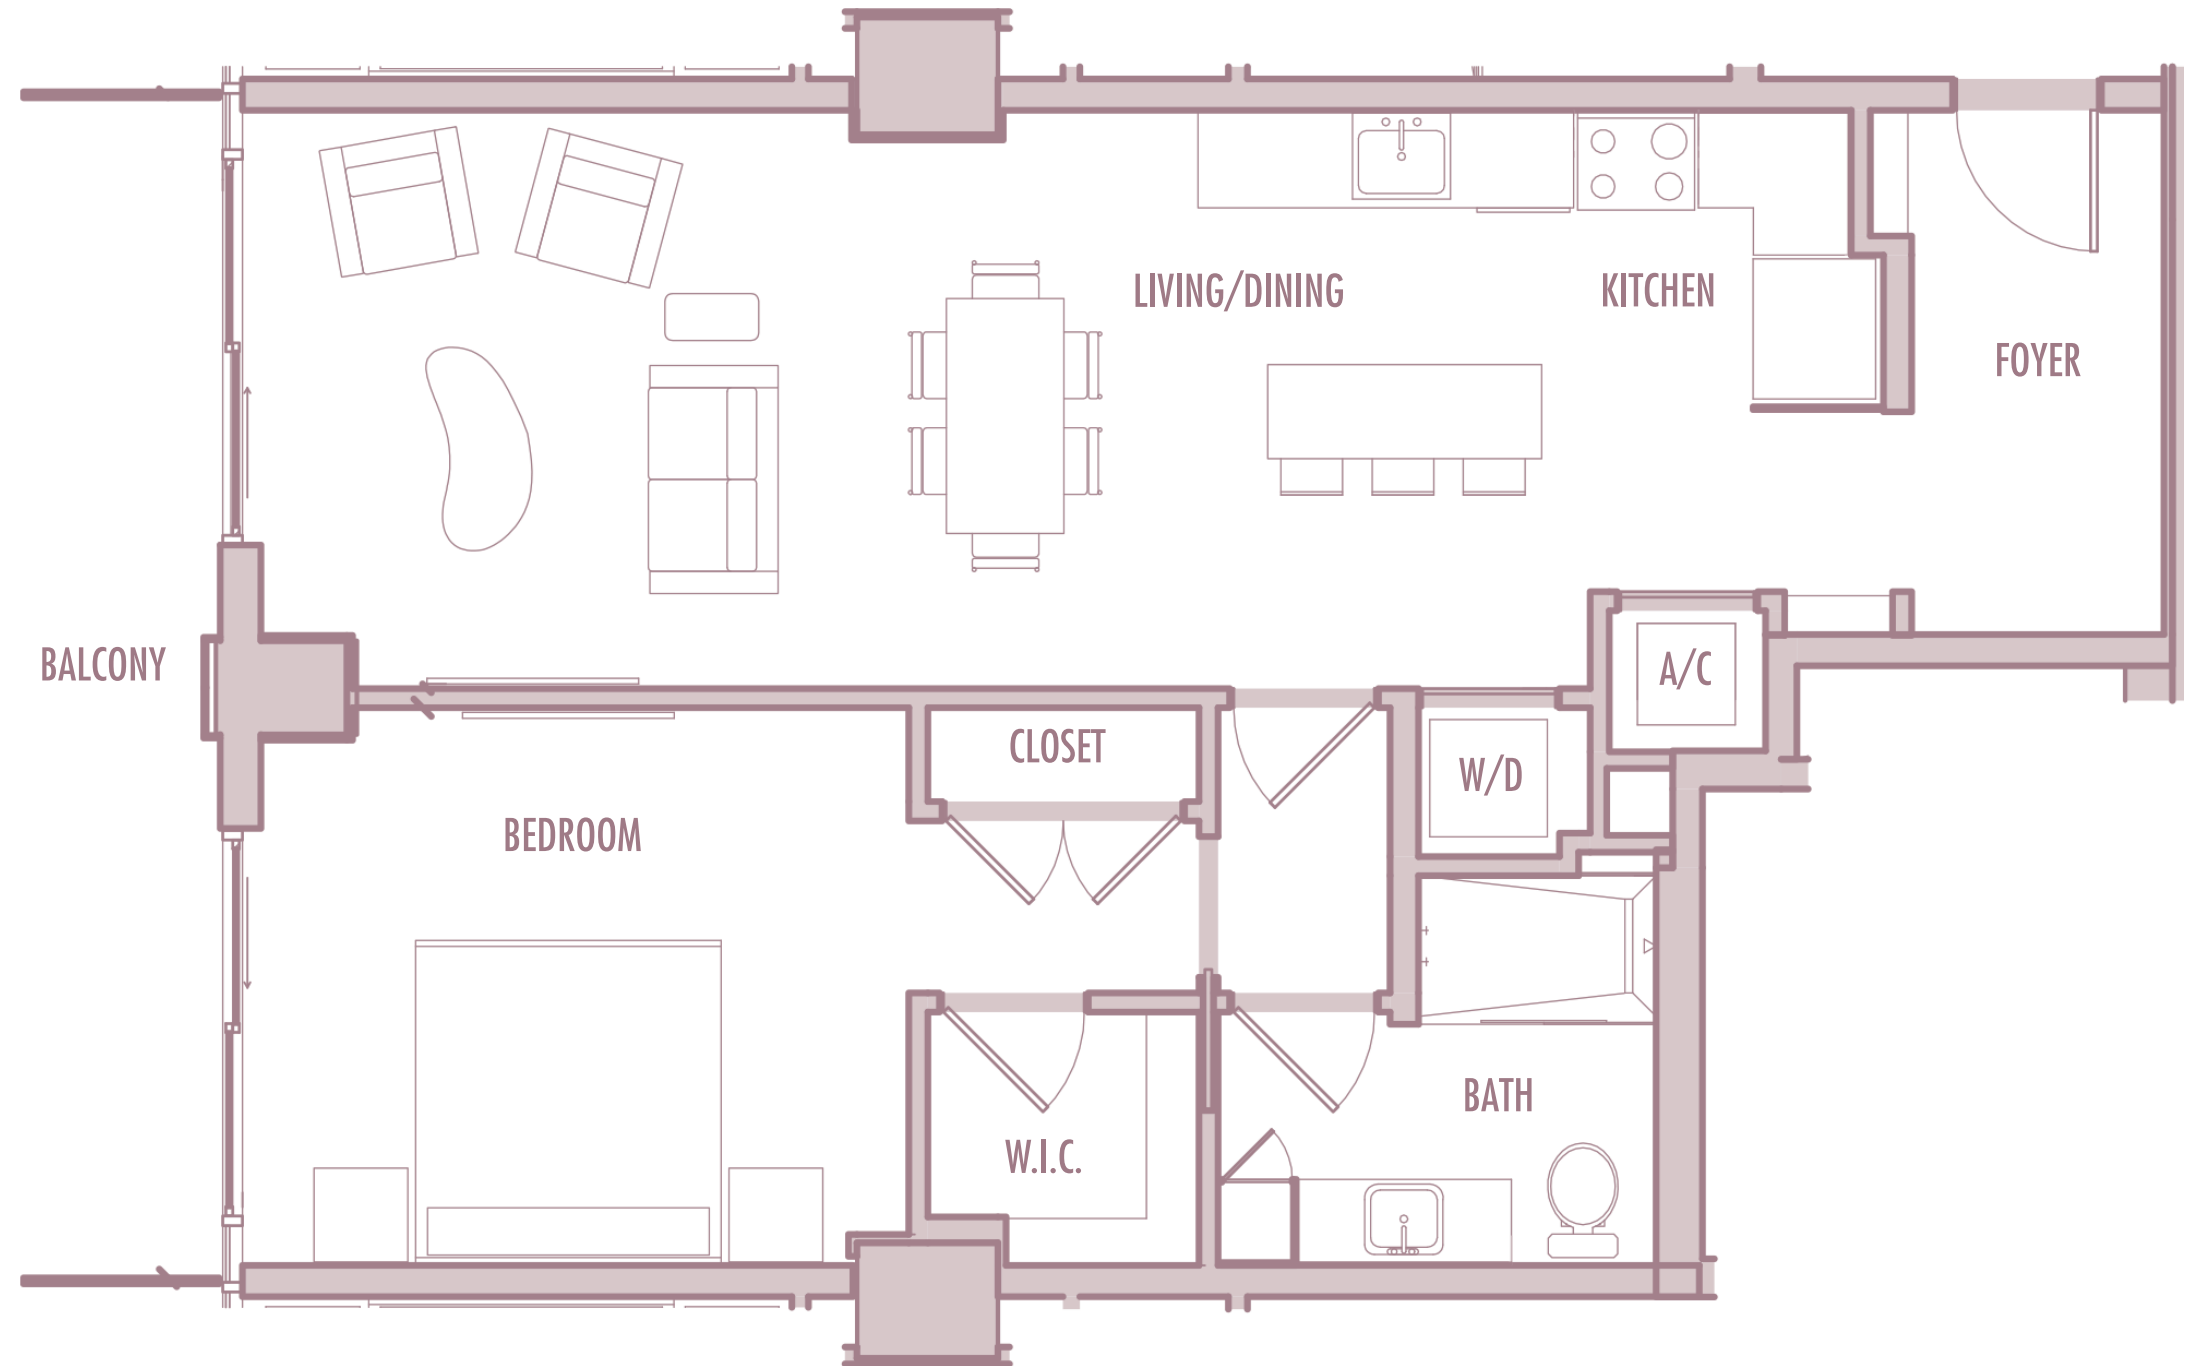

A-6

1 BEDROOM + 1 BATHROOM

LEVELS : 36-54

INTERIOR : 915 SqFt 85 SqM

BALCONY : 120 SqFt 11 SqM

TOTAL : 1,035 SqFt 96 SqM