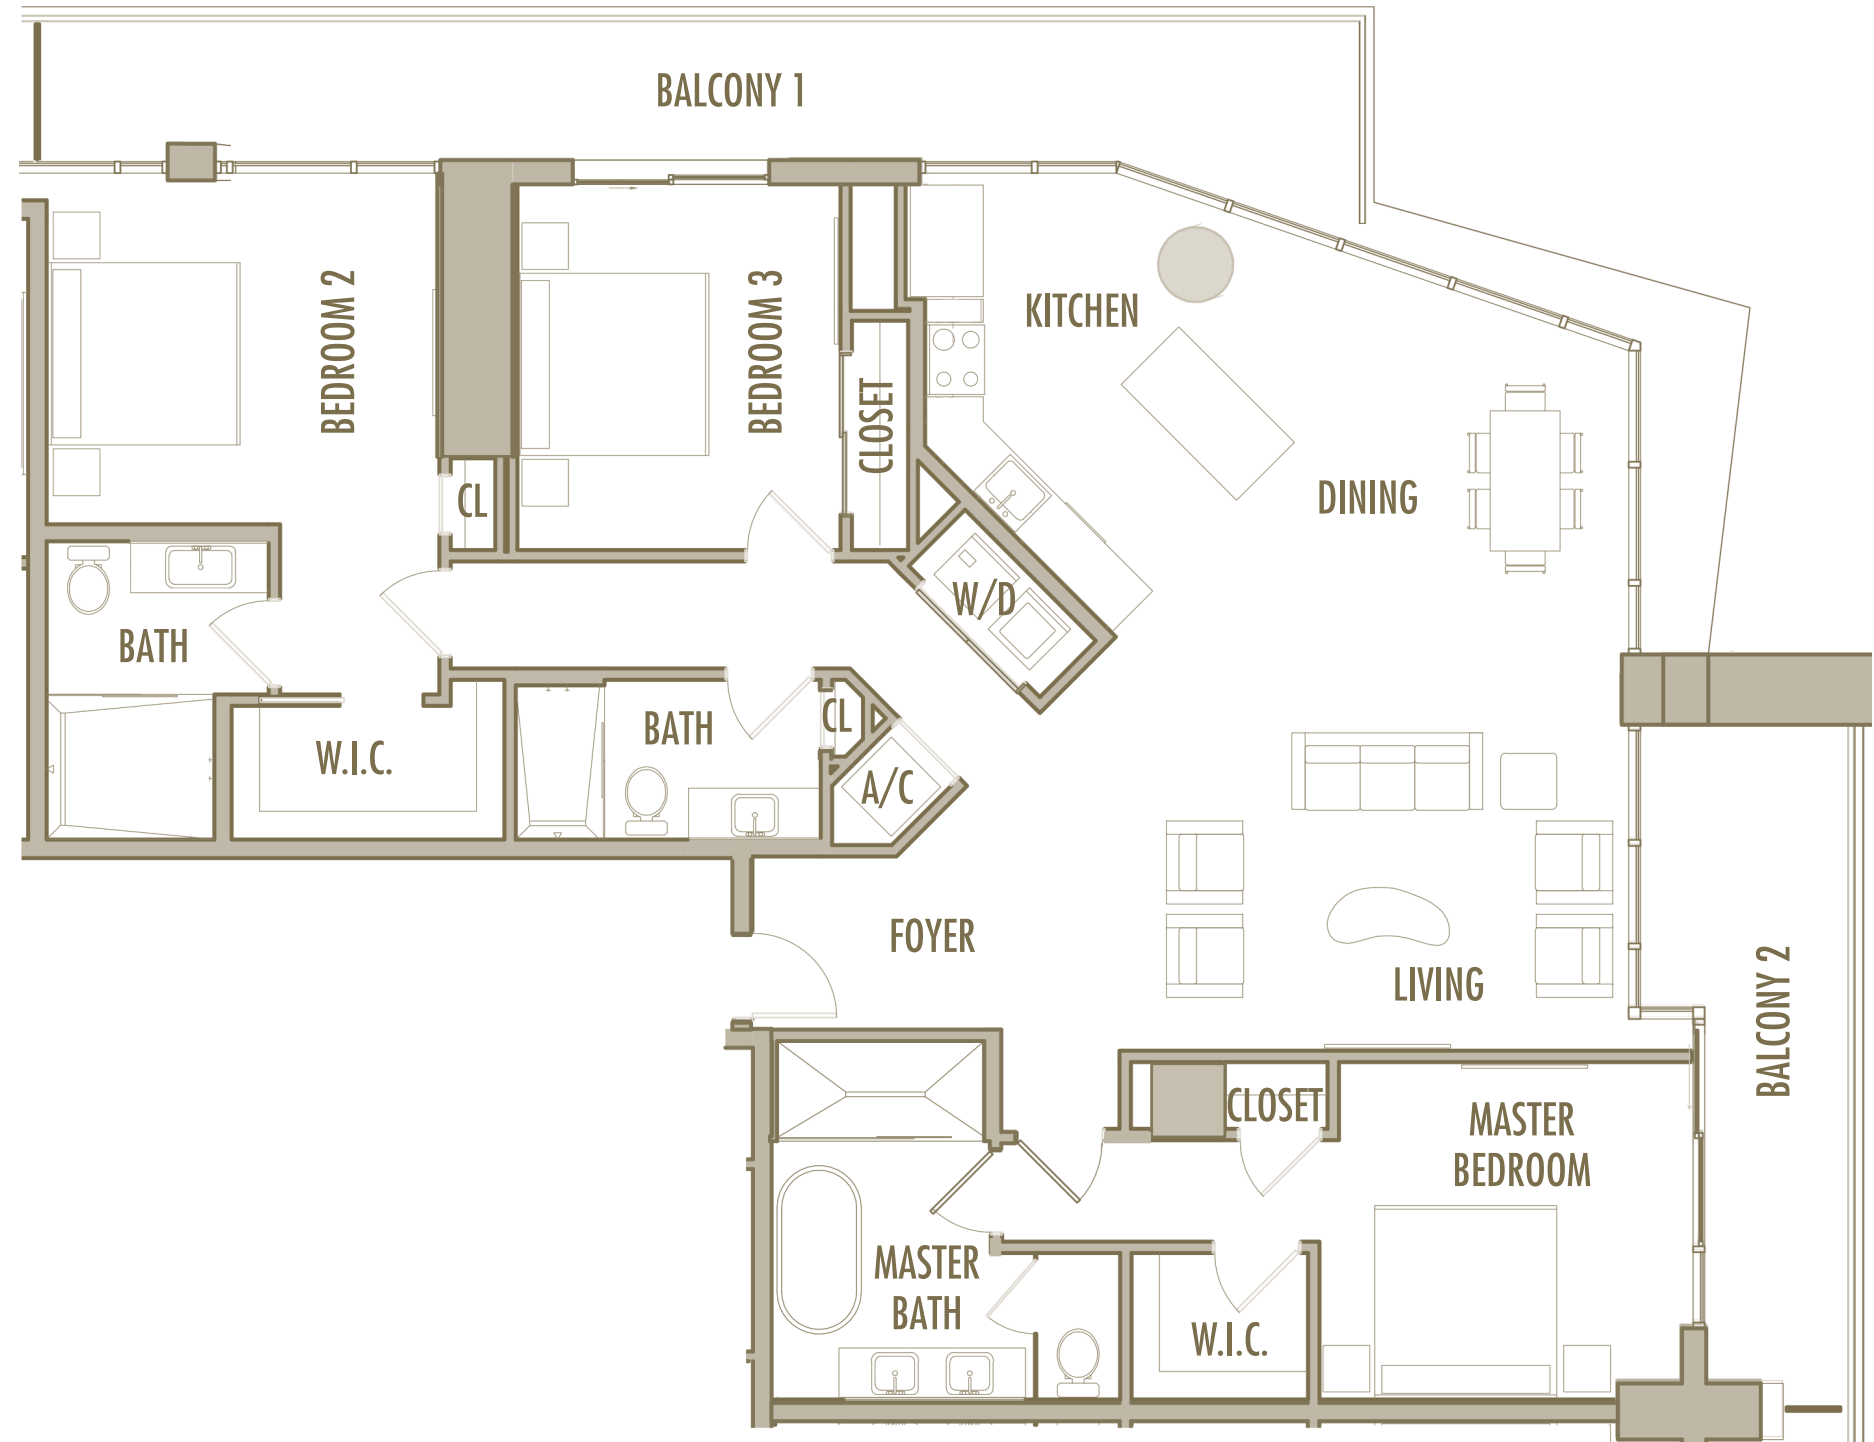

C-22

3 BEDROOM + 3 BATHROOM

LEVELS : 65

INTERIOR : 2,020 SqFt 188 SqM

BALCONY : 435 SqFt 40 SqM

TOTAL : 2,455 SqFt 228 SqM