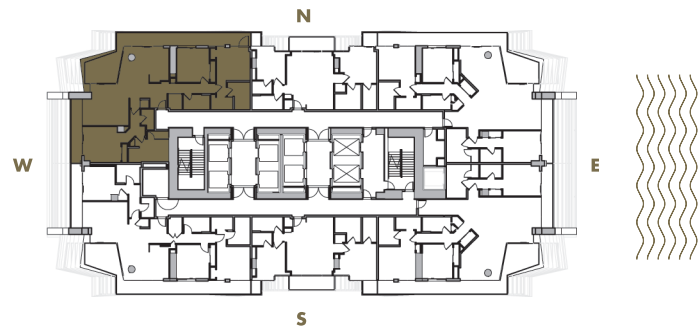

C-17

3 BEDROOM + 3 BATHROOM

LEVELS : 64

INTERIOR : 2,000 SqFt 186 SqM

BALCONY : 540 SqFt 50 SqM

TOTAL : 2,540 SqFt 236 SqM

C-18

3 BEDROOM + 3 BATHROOM