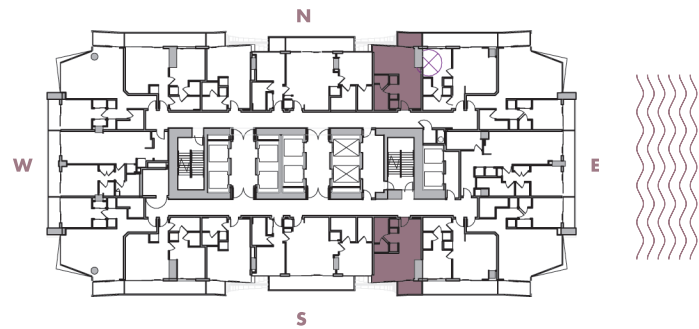

S-7

STUDIO

LEVELS : 49

INTERIOR : 450 SqFt 42 SqM

BALCONY : 55 SqFt 5 SqM

TOTAL : 505 SqFt 47 SqM