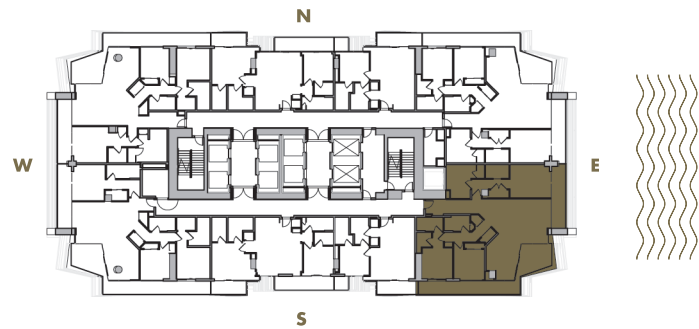

C-11

3 BEDROOM + 3 BATHROOM

LEVELS : 61

INTERIOR : 1,940 SqFt 180 SqM

BALCONY : 490 SqFt 46 SqM

TOTAL : 2,430 SqFt 226 SqM