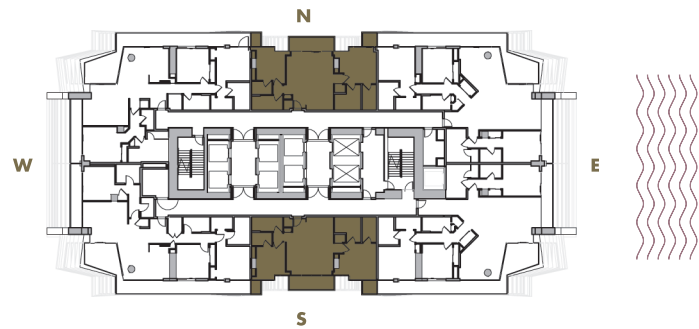

BALCONY : 130 SqFt 12 SqM

TOTAL : 1,265 SqFt 118 SqM

B-14

2 BEDROOM + 2 BATHROOM

LEVELS : 64

INTERIOR : 1,145 SqFt 106 SqM

BALCONY : 100 SqFt 9 SqM

TOTAL : 1,245 SqFt 116 SqM