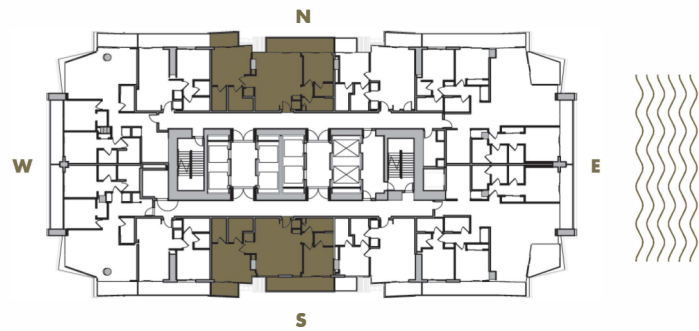

INTERIOR : 1,460 SqFt 136 SqM

BALCONY : 210-215 SqFt 19,5-20 SqM

TOTAL : 1,670-1,675 SqFt 155-156 SqM

B-5

2 BEDROOM + 2 BATHROOM

LEVELS : 58-62

INTERIOR :	1,120 SqFt	104 SqM
BALCONY :	205-210 SqFt	19-19,5 SqM
TOTAL :	1,325-1,330 SqFt	123-124 SqM