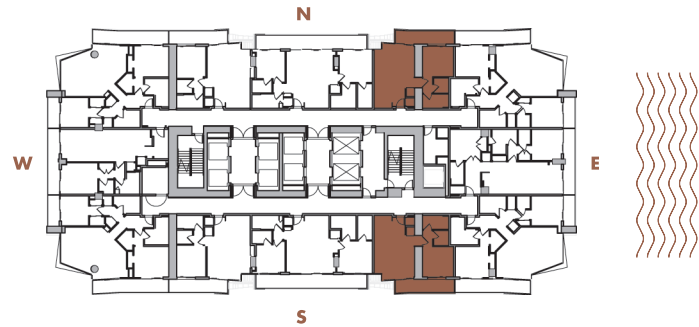

BALCONY : 120-130 SqFt 11-12 SqM

TOTAL : 870-880 SqFt 81-82 SqM

A-8

1 BEDROOM + 1 BATHROOM

LEVELS : 50 (HOTEL RESIDENCE)
: 51-53 (SKY RESIDENCE)

INTERIOR : 745 SqFt 69 SqM

BALCONY : 120-130 SqFt 11-12 SqM

TOTAL : 865-875 SqFt 80-81 SqM