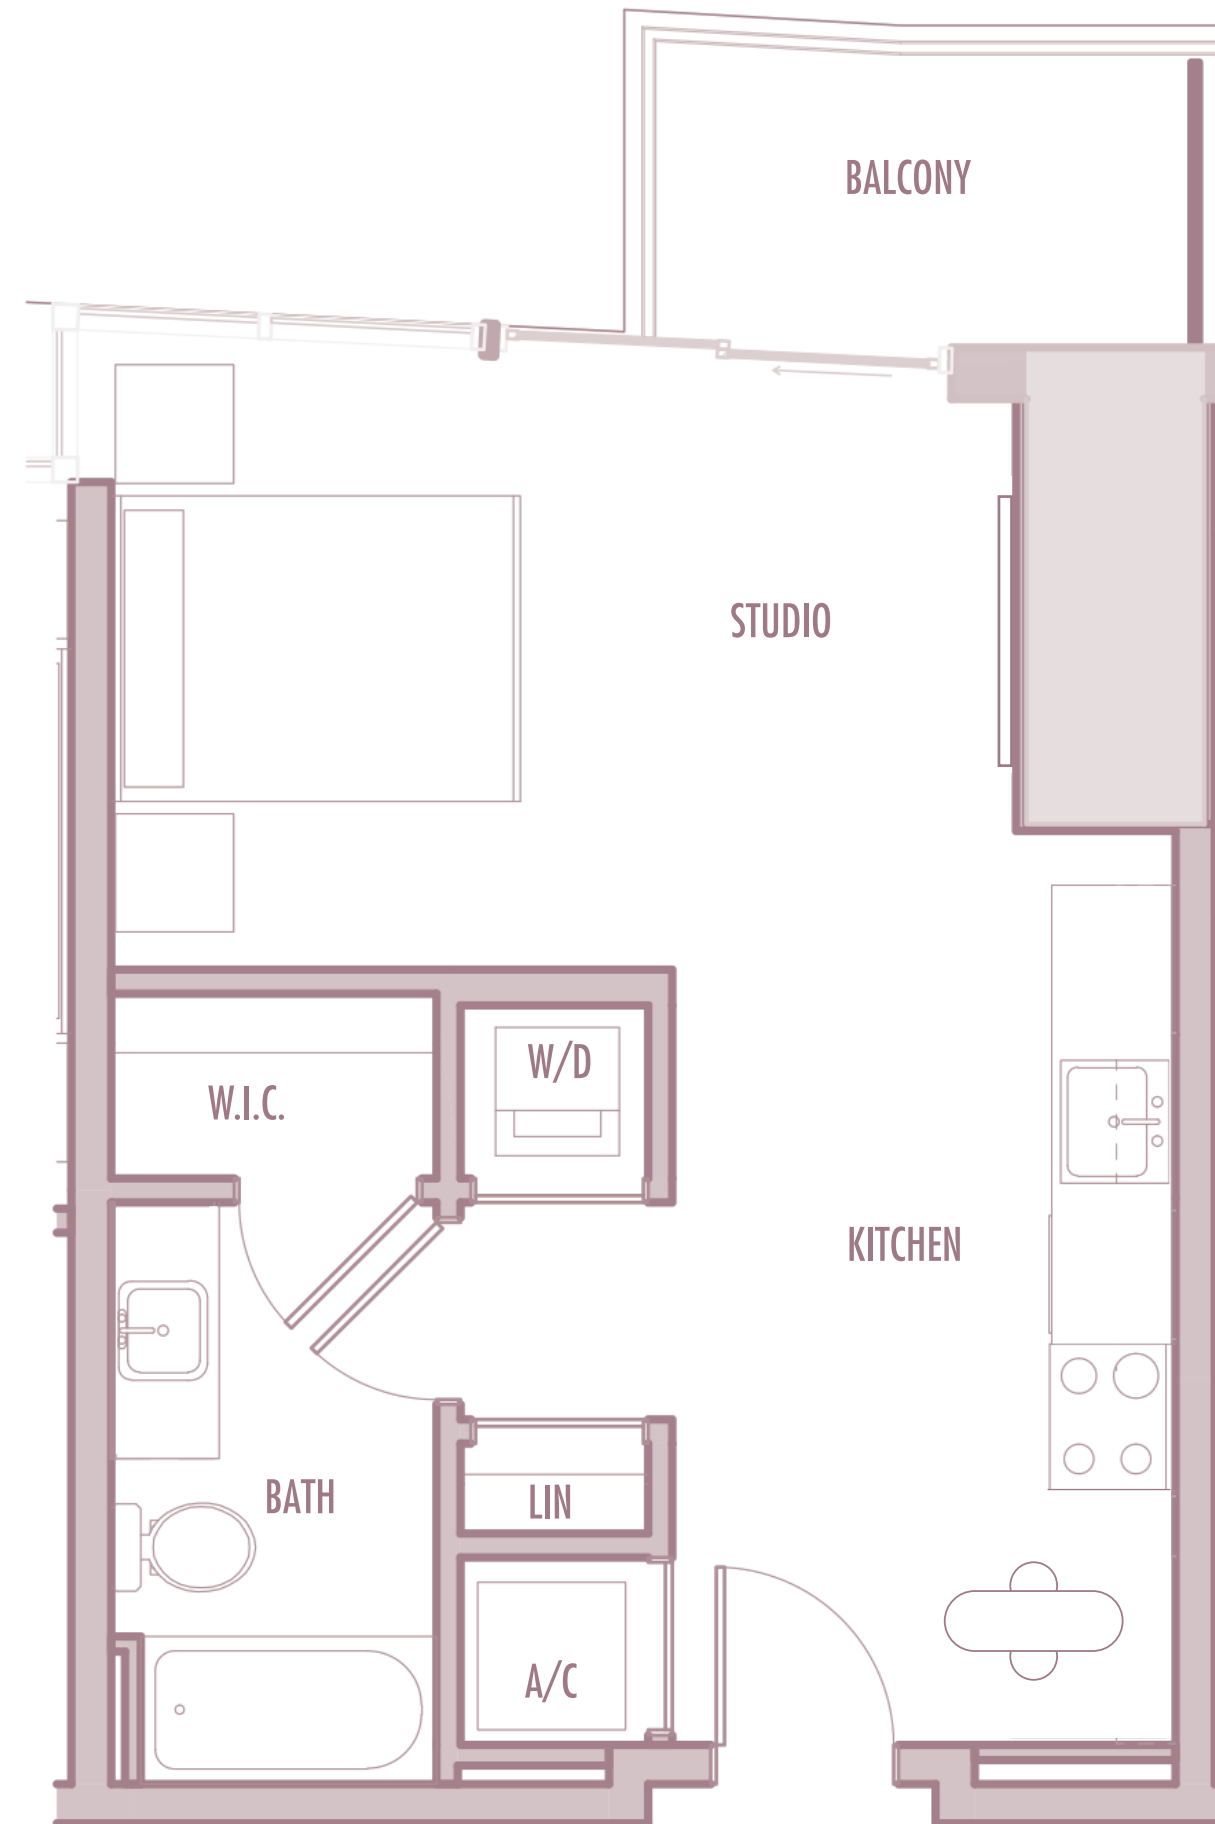

BALCONY : 50 SqFt 5 SqM

TOTAL : 505 SqFt 47 SqM

S-5

STUDIO

LEVELS : 39-44

INTERIOR : 450 SqFt 42 SqM

BALCONY : 50 SqFt 5 SqM

TOTAL : 500 SqFt 46 SqM