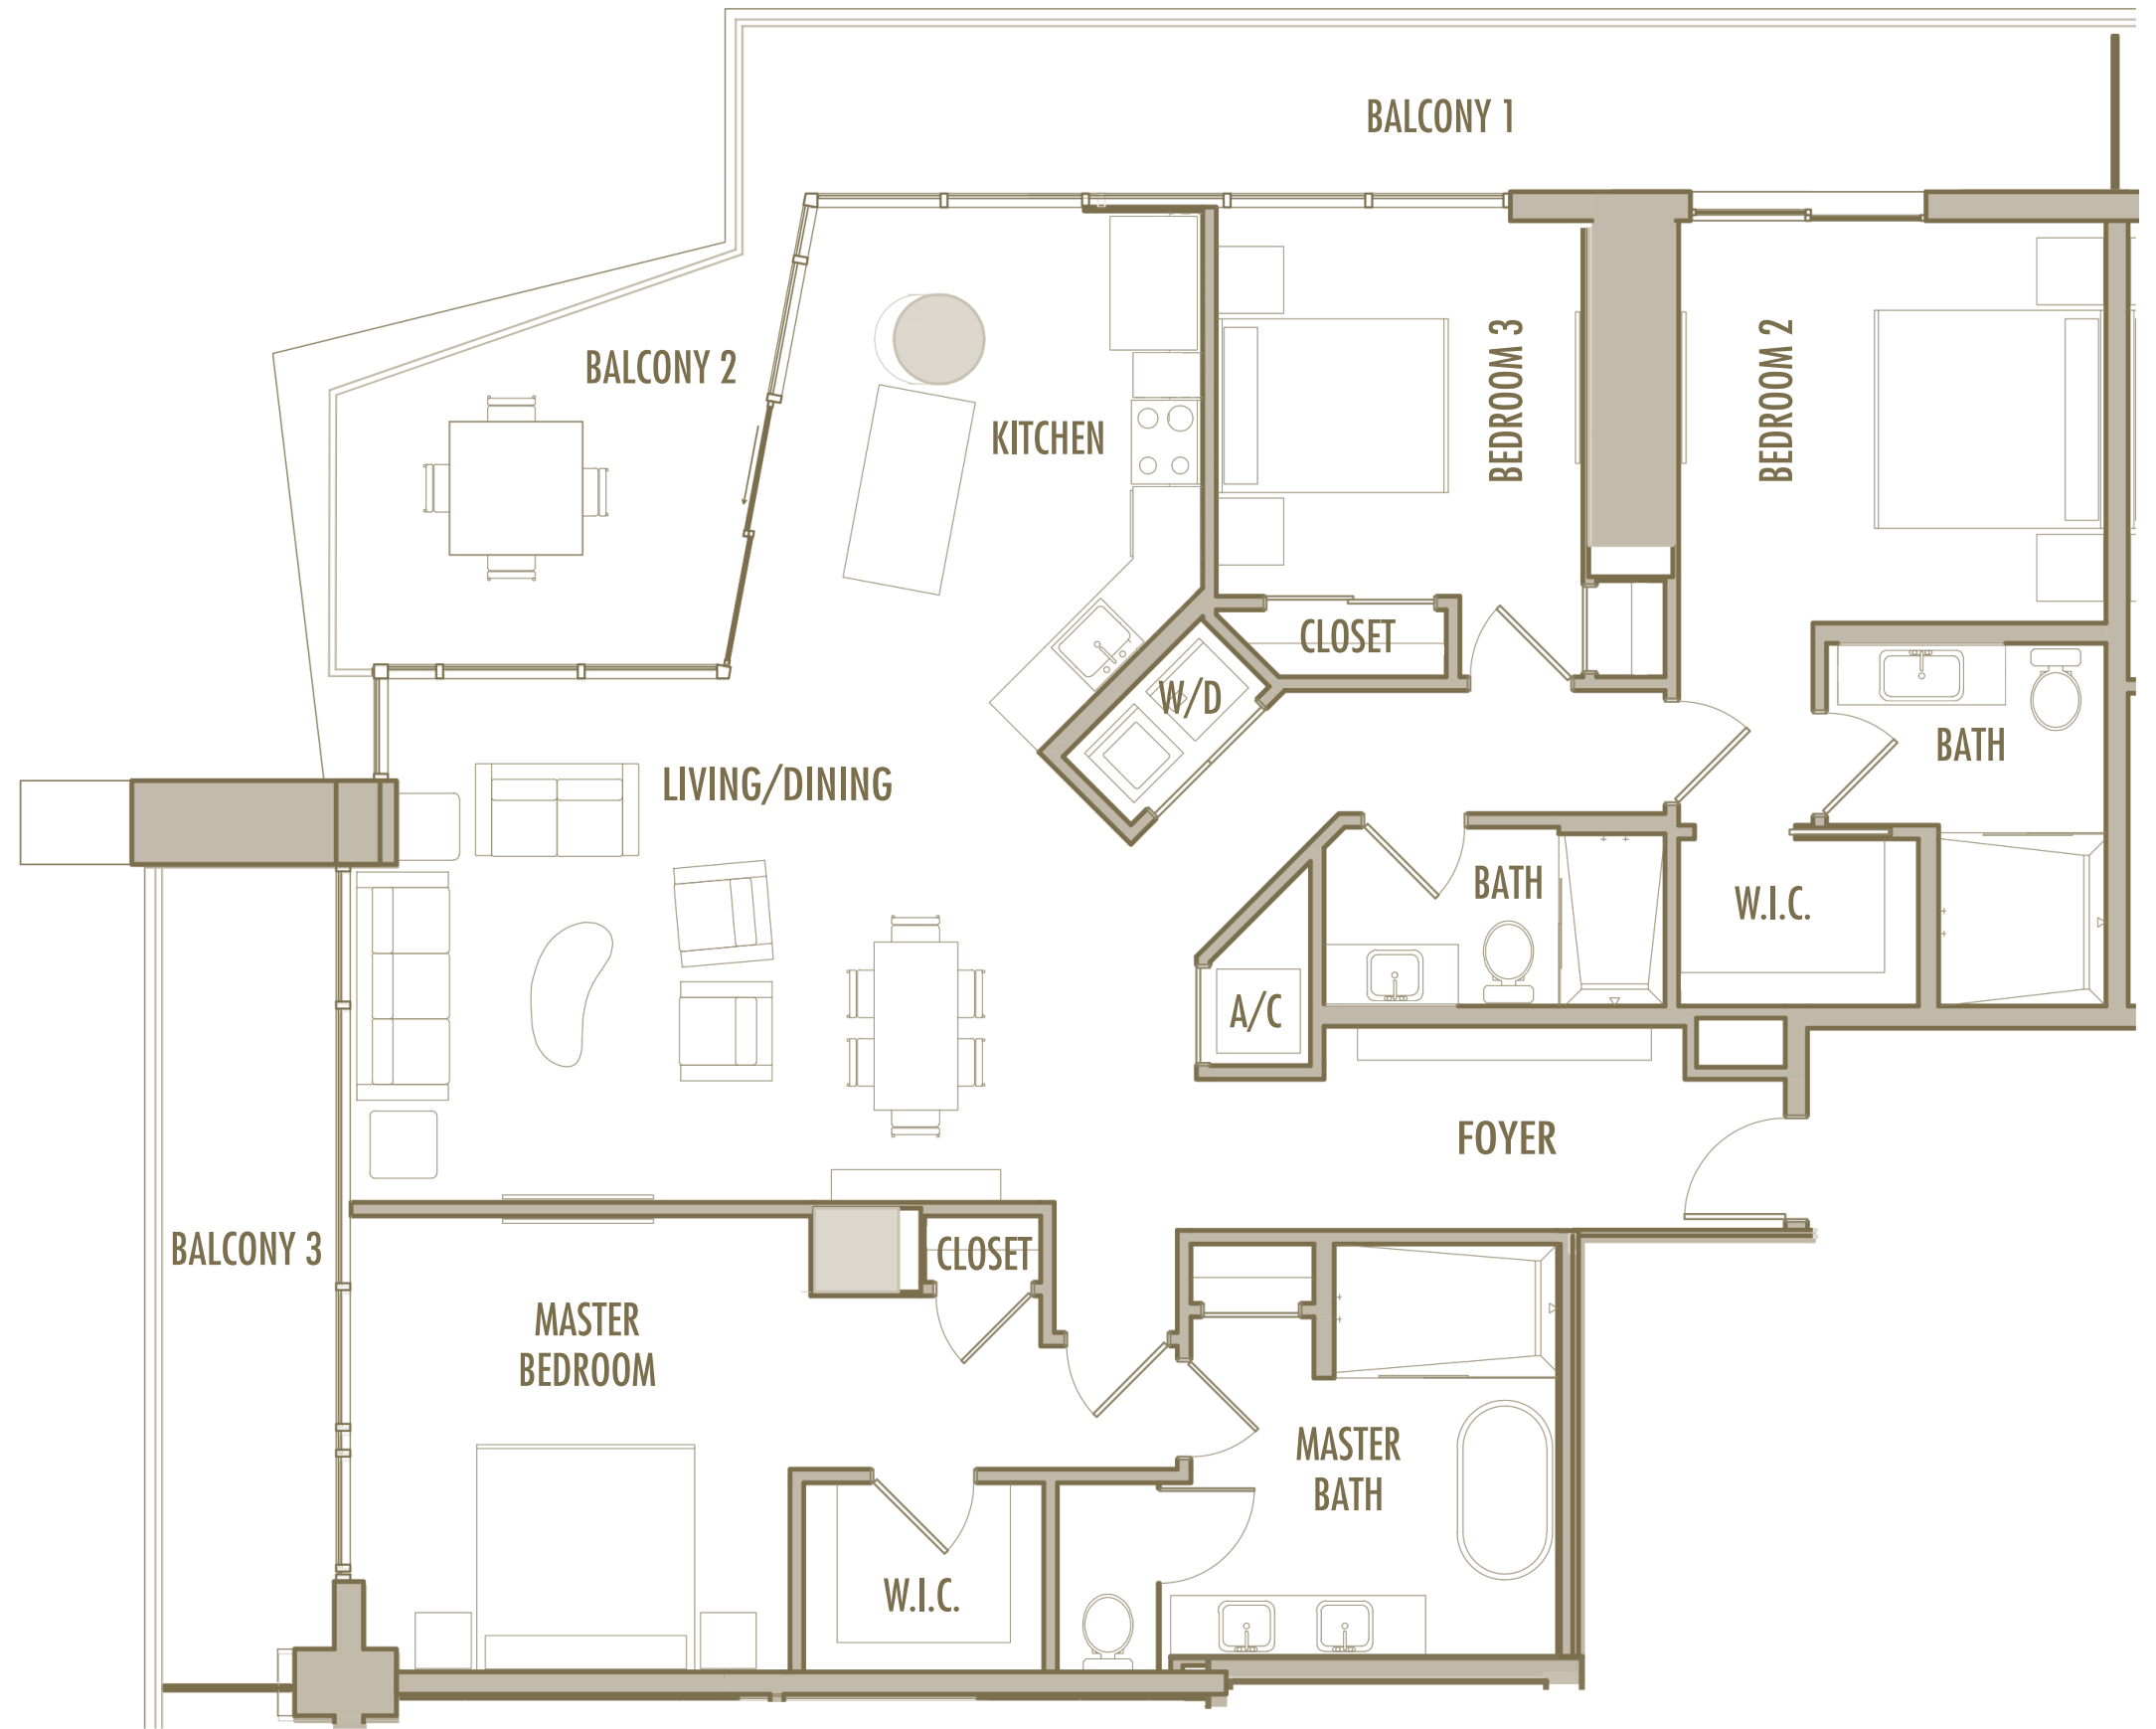

C-9

3 BEDROOM + 3 BATHROOM

LEVELS : 61

INTERIOR : 1,905 SqFt 177 SqM

BALCONY : 500 SqFt 46 SqM

TOTAL : 2,405 SqFt 223 SqM

C-10

3 BEDROOM + 3 BATHROOM