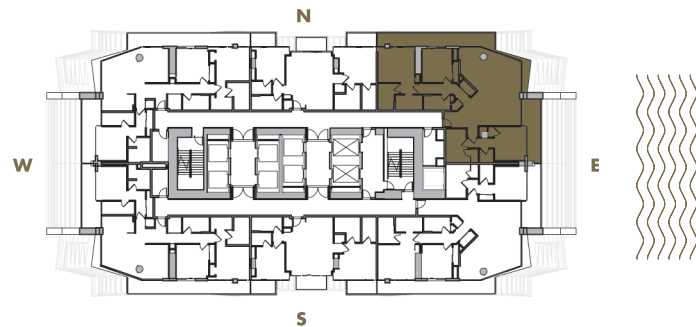

C-26

3 BEDROOM + 3 BATHROOM

LEVELS : 66

INTERIOR : 1,945 SqFt 181 SqM

BALCONY : 415 SqFt 39 SqM

TOTAL : 2,360 SqFt 219 SqM