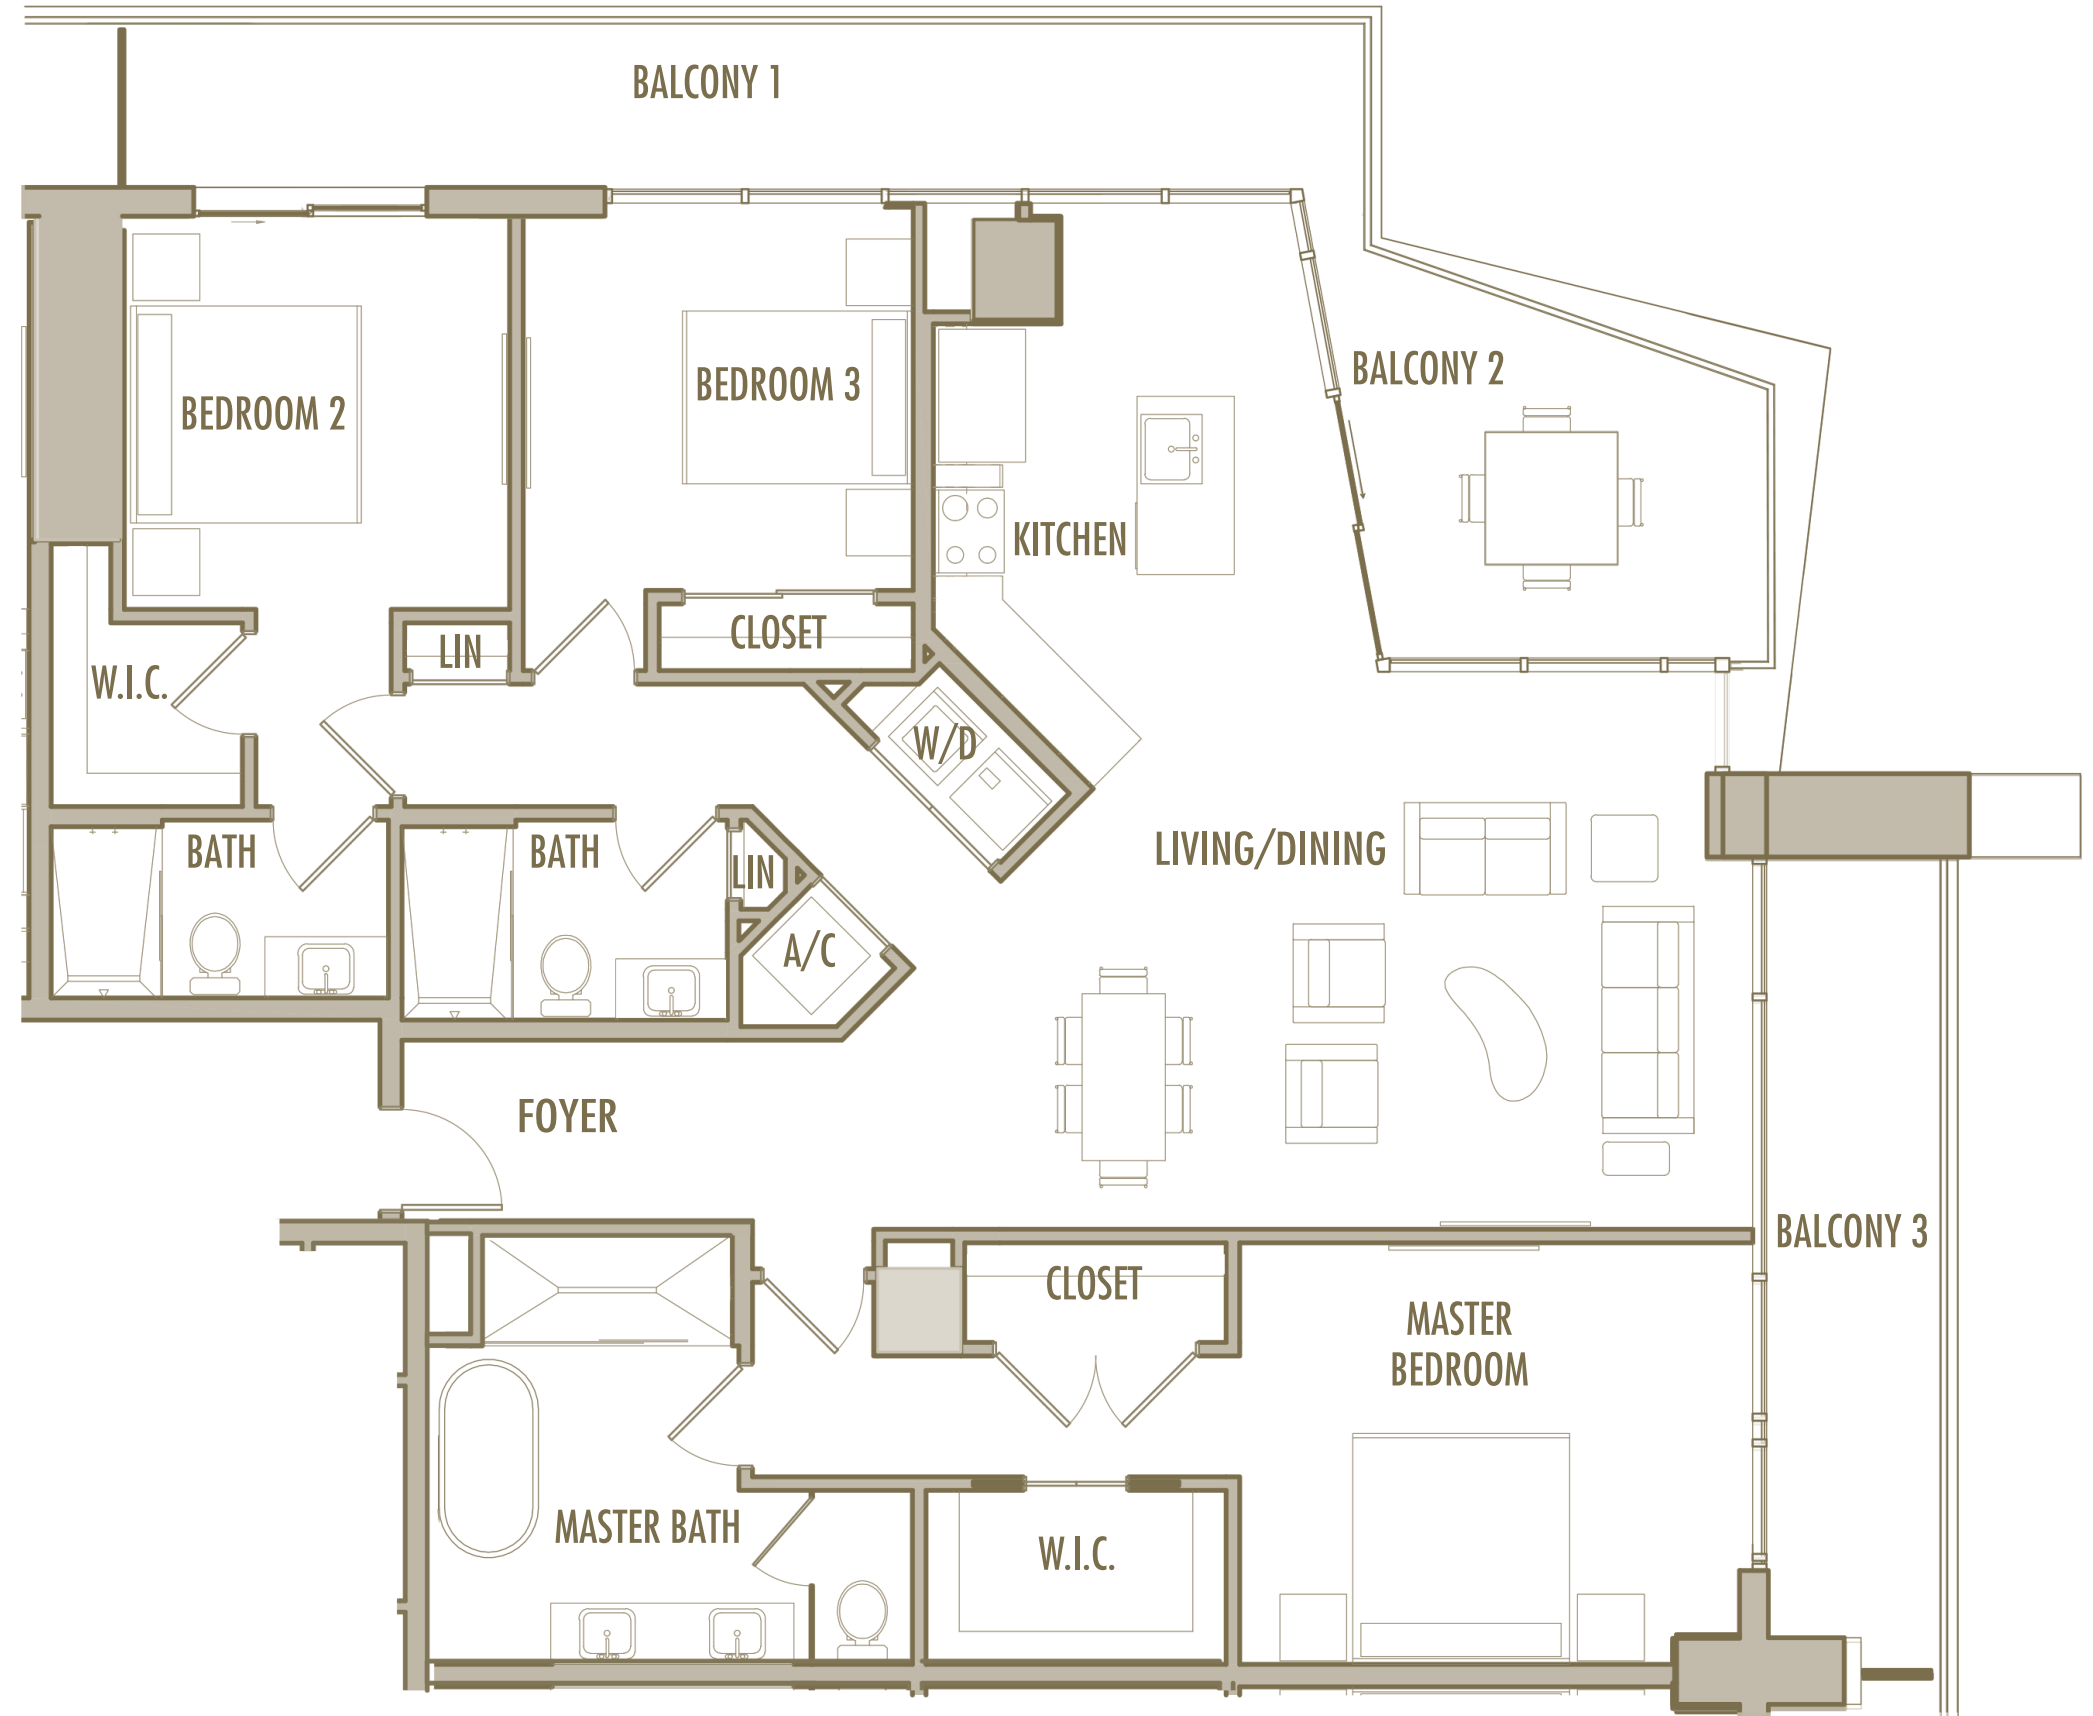

C-10

3 BEDROOM + 3 BATHROOM

LEVELS : 61

INTERIOR : 1,895 SqFt 176 SqM

BALCONY : 490 SqFt 46 SqM

TOTAL : 2,385 SqFt 222 SqM