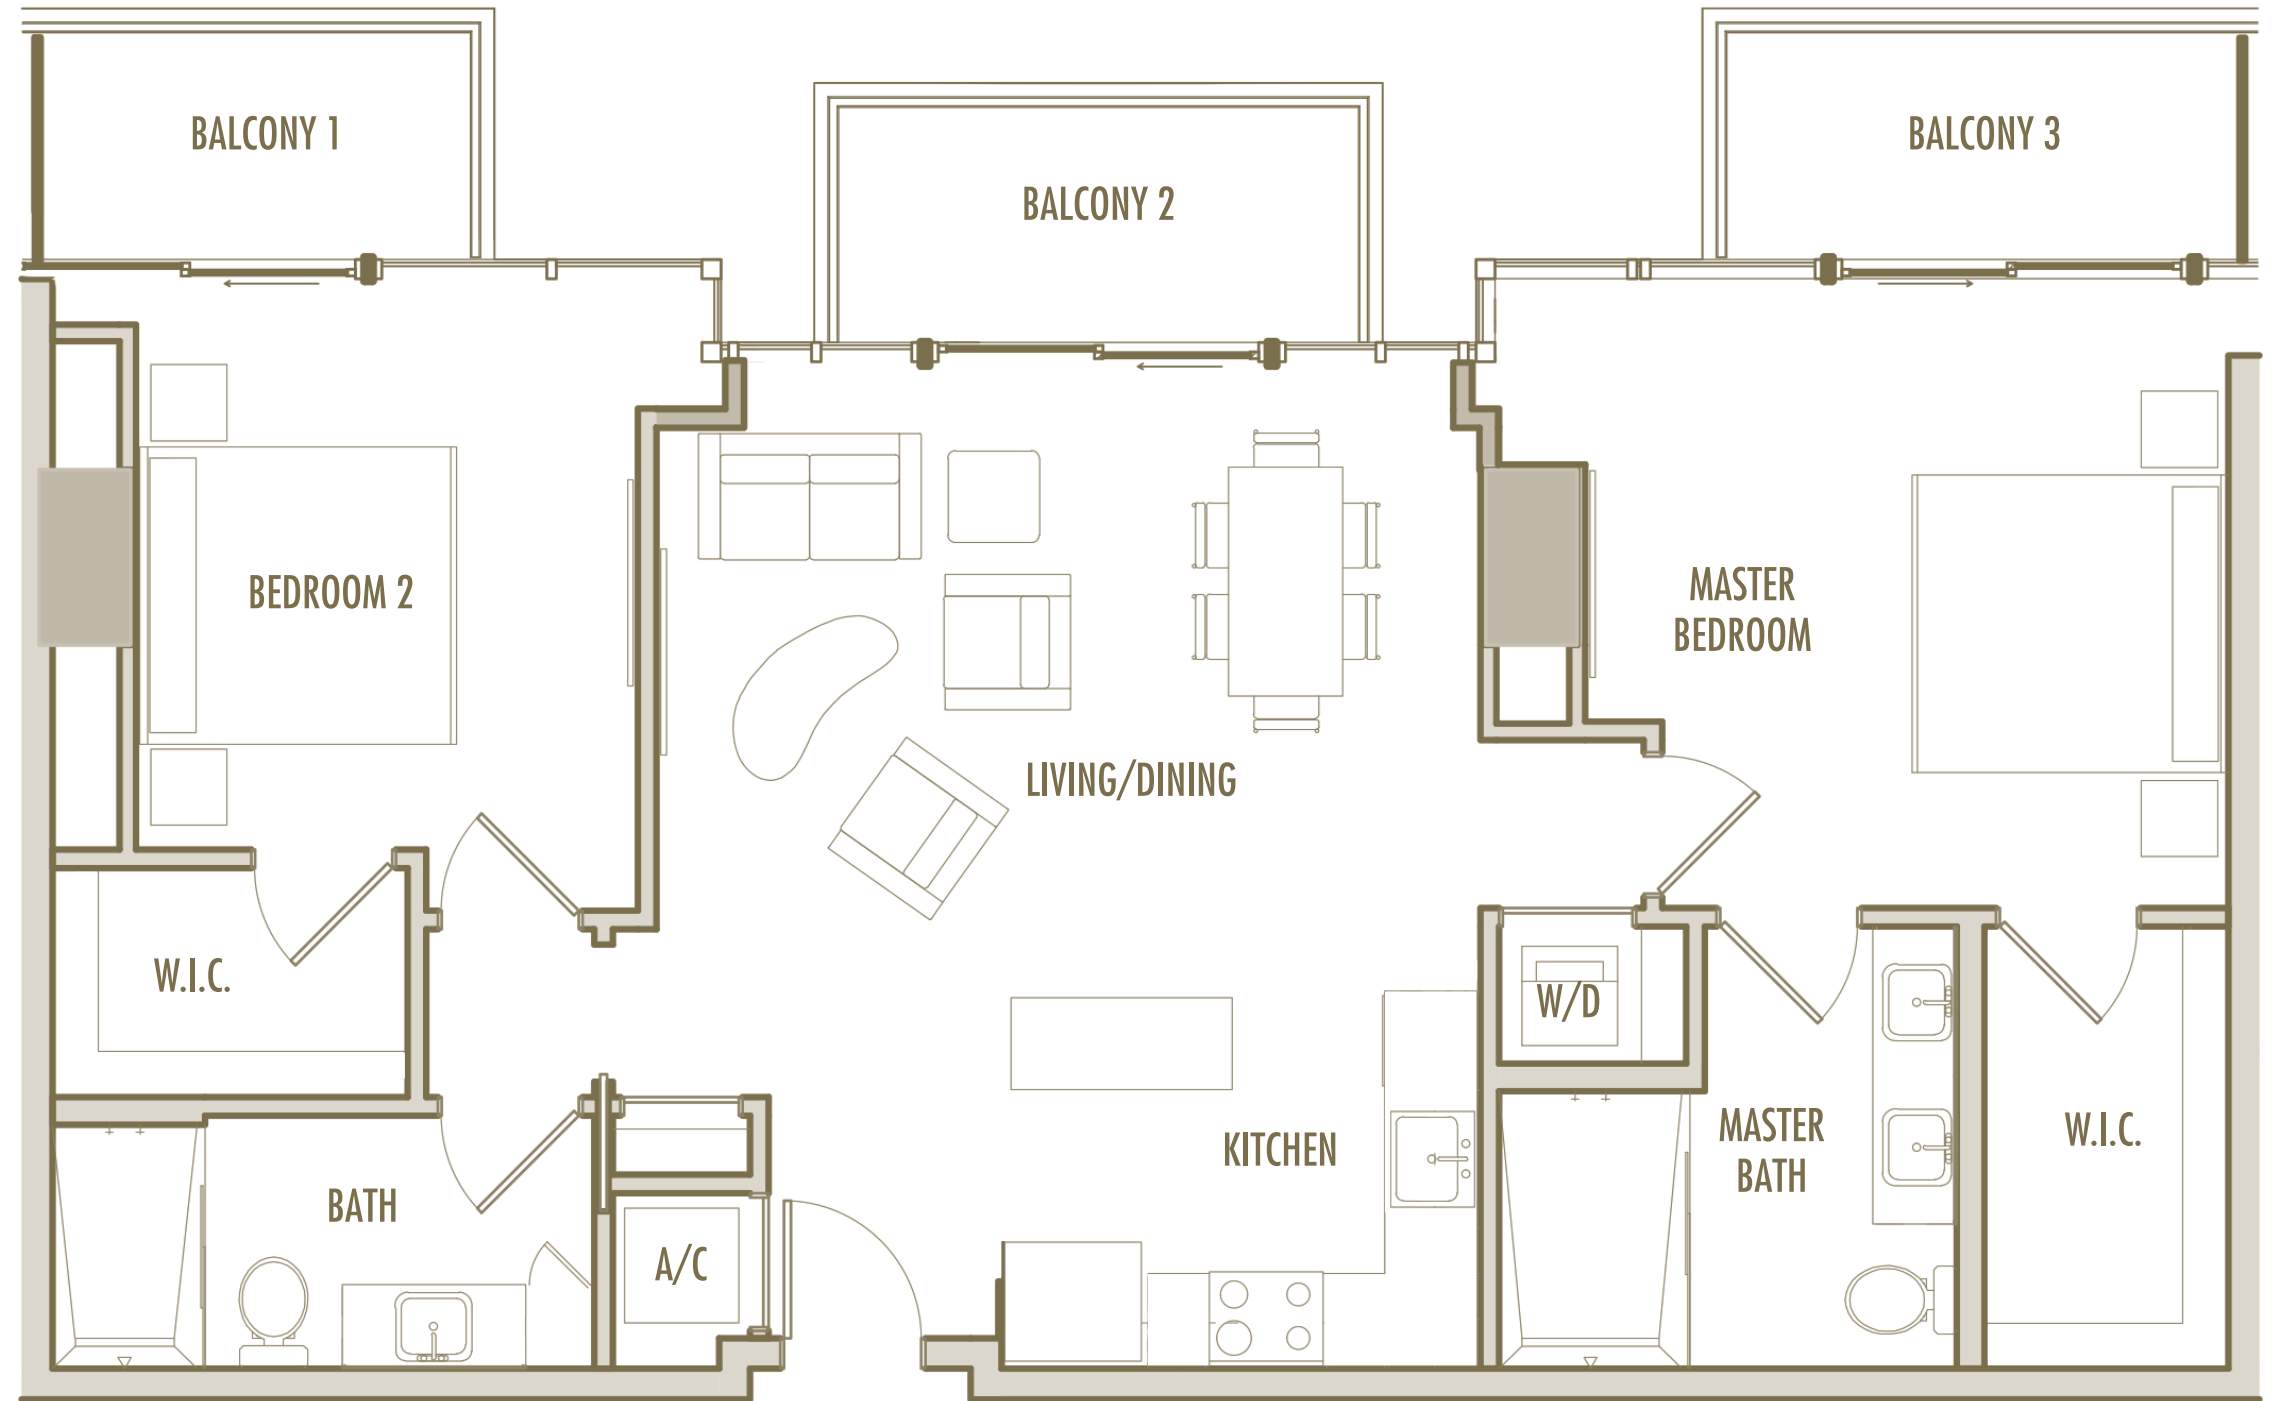

B-16

2 BEDROOM + 2 BATHROOM

LEVELS : 66

INTERIOR : 1,165 SqFt 108 SqM

BALCONY : 190 SqFt 18 SqM

TOTAL : 1,355 SqFt 126 SqM