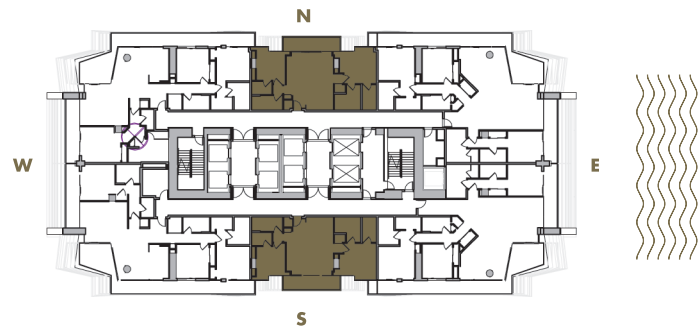

B-13

2 BEDROOM + 2 BATHROOM

LEVELS : 63

INTERIOR : 1,135 SqFt 105 SqM

BALCONY : 130 SqFt 12 SqM

TOTAL : 1,265 SqFt 118 SqM