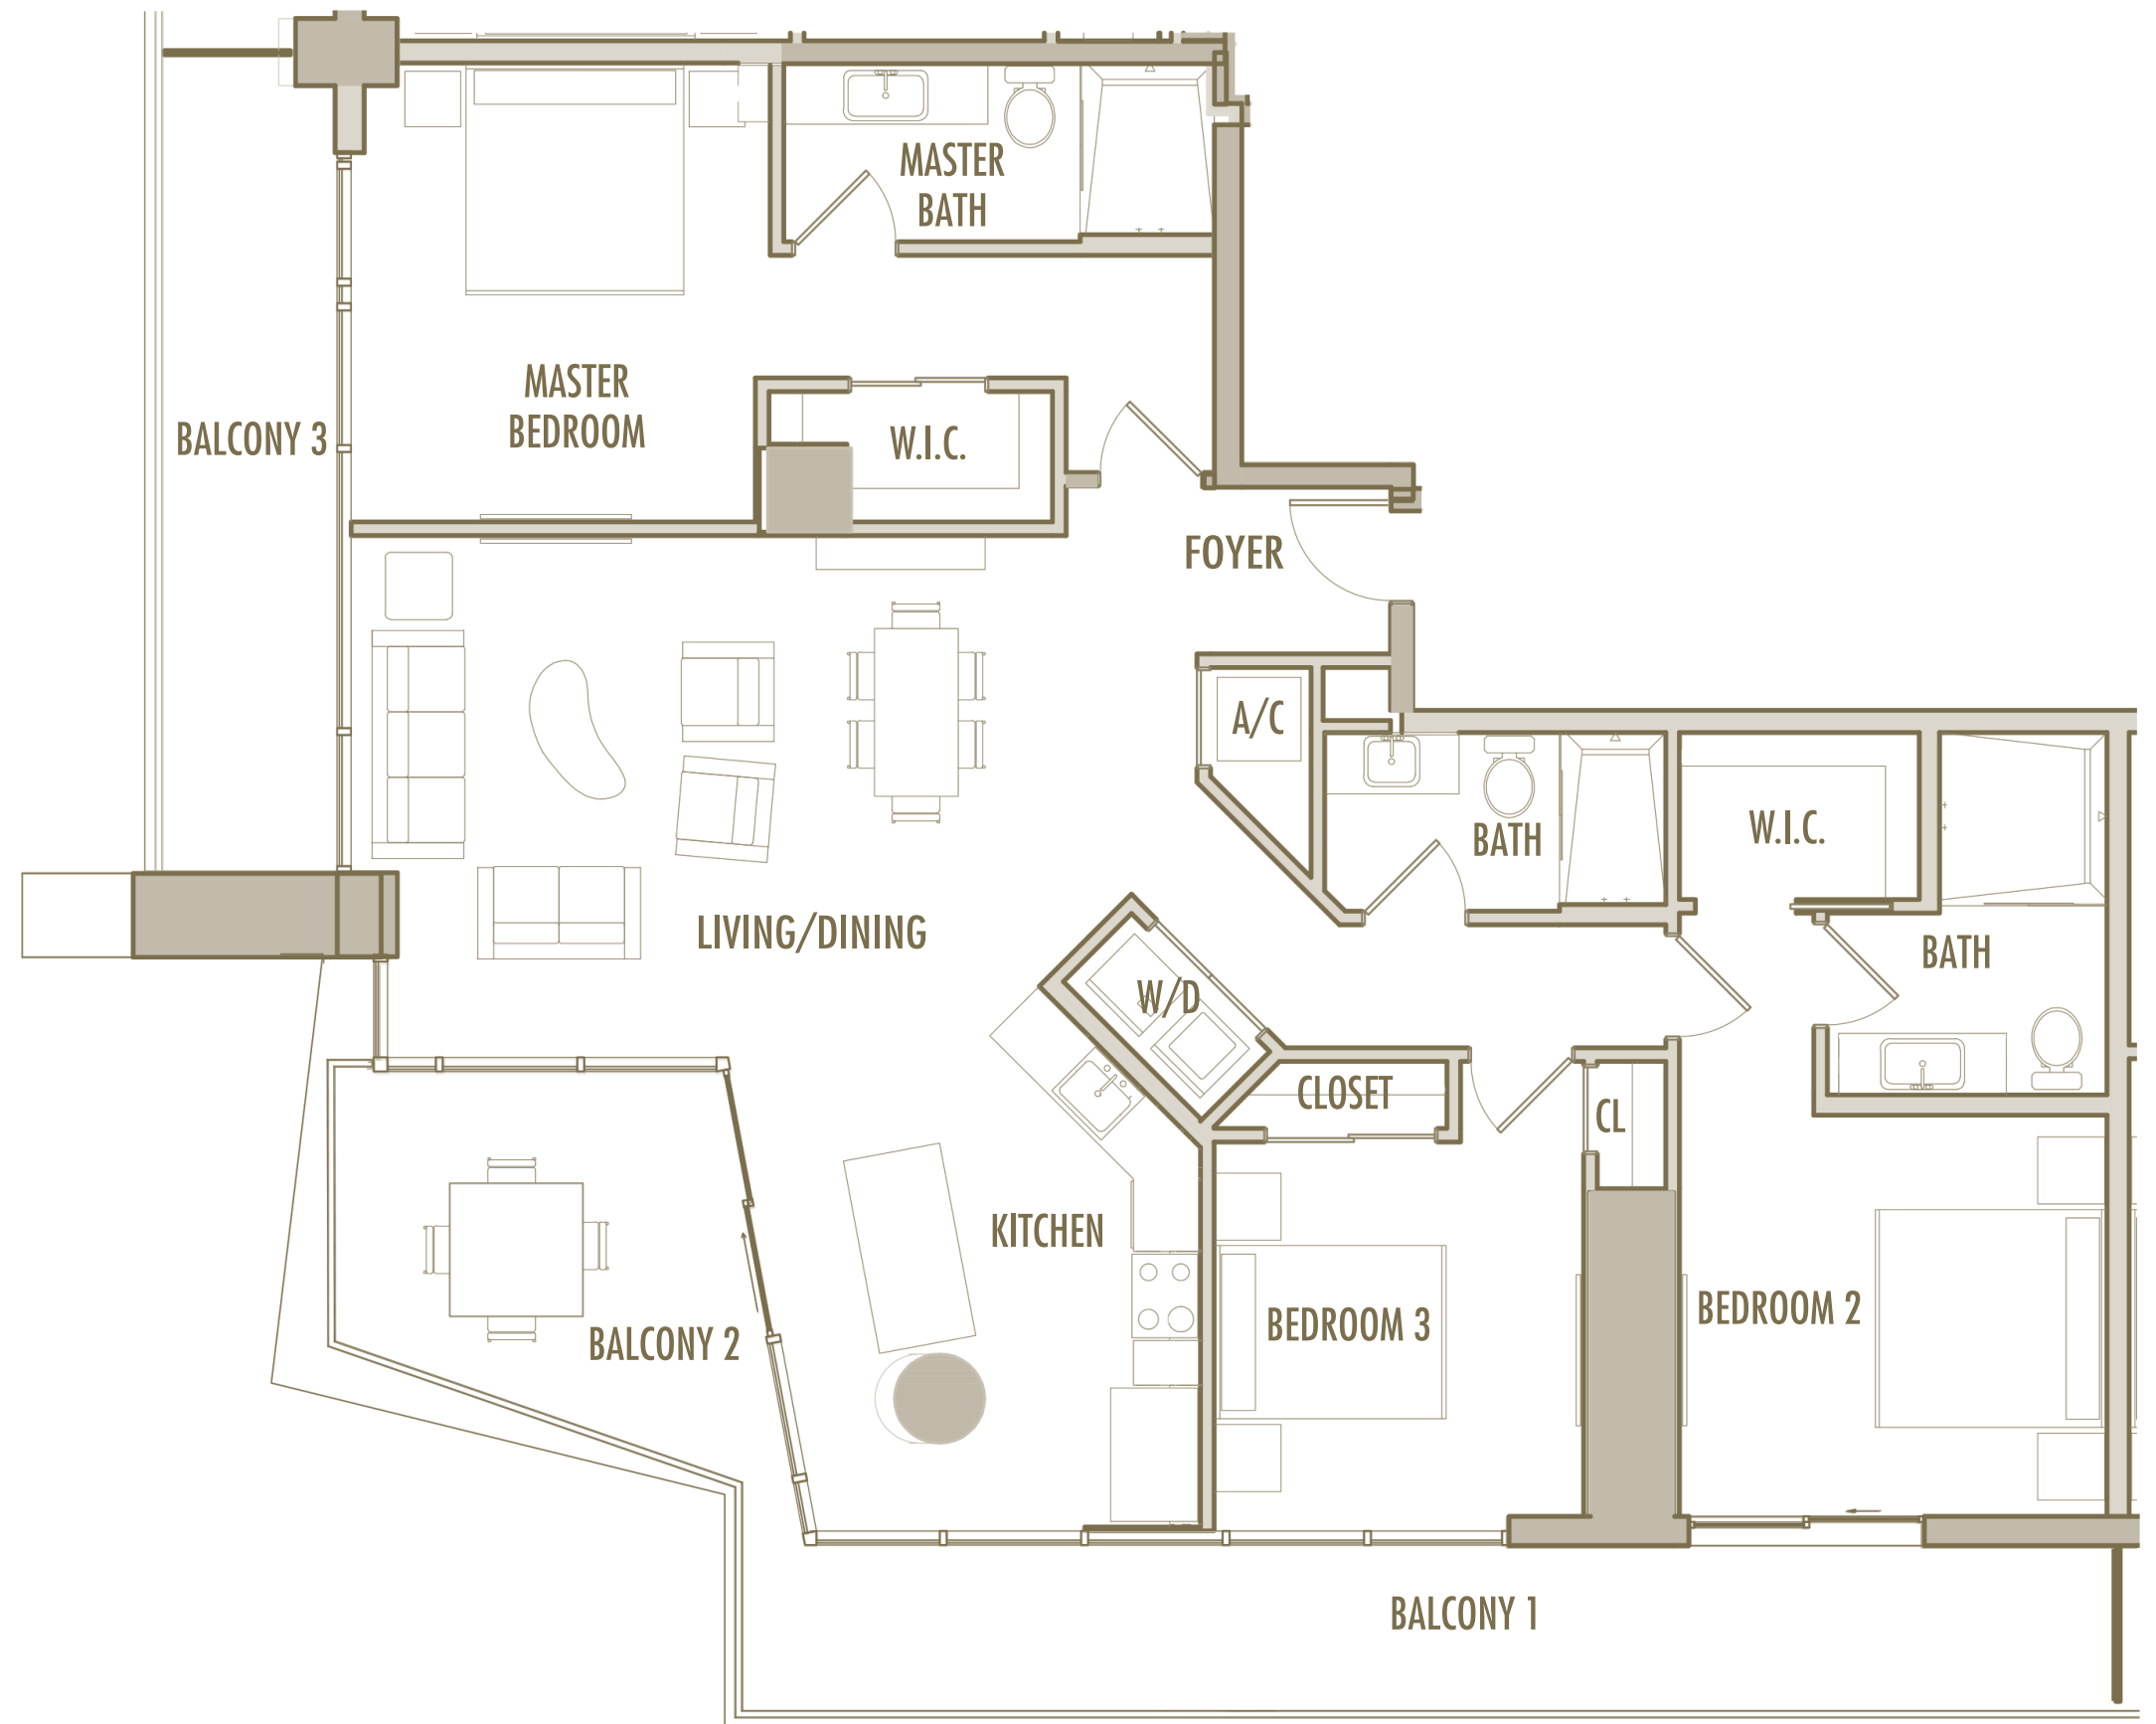

BALCONY : 490 SqFt 46 SqM

TOTAL : 2,430 SqFt 226 SqM

C-12

3 BEDROOM + 3 BATHROOM

LEVELS : 61

INTERIOR : 1,700 SqFt 158 SqM

BALCONY : 500 SqFt 46 SqM

TOTAL : 2,200 SqFt 204 SqM