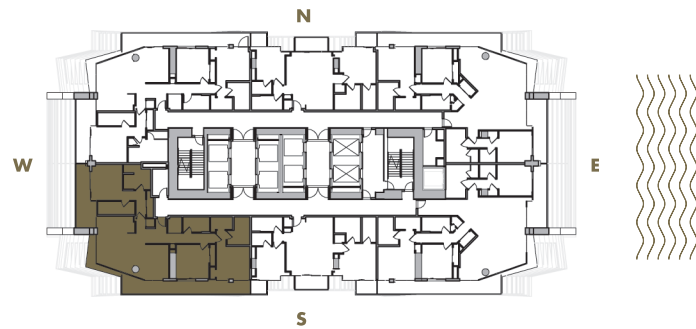

BALCONY : 435 SqFt 40 SqM

TOTAL : 2,515 SqFt 234 SqM

C-24

3 BEDROOM + 3 BATHROOM

LEVELS : 65

INTERIOR : 1,860 SqFt 173 SqM

BALCONY : 445 SqFt 41 SqM

TOTAL : 2,305 SqFt 214 SqM