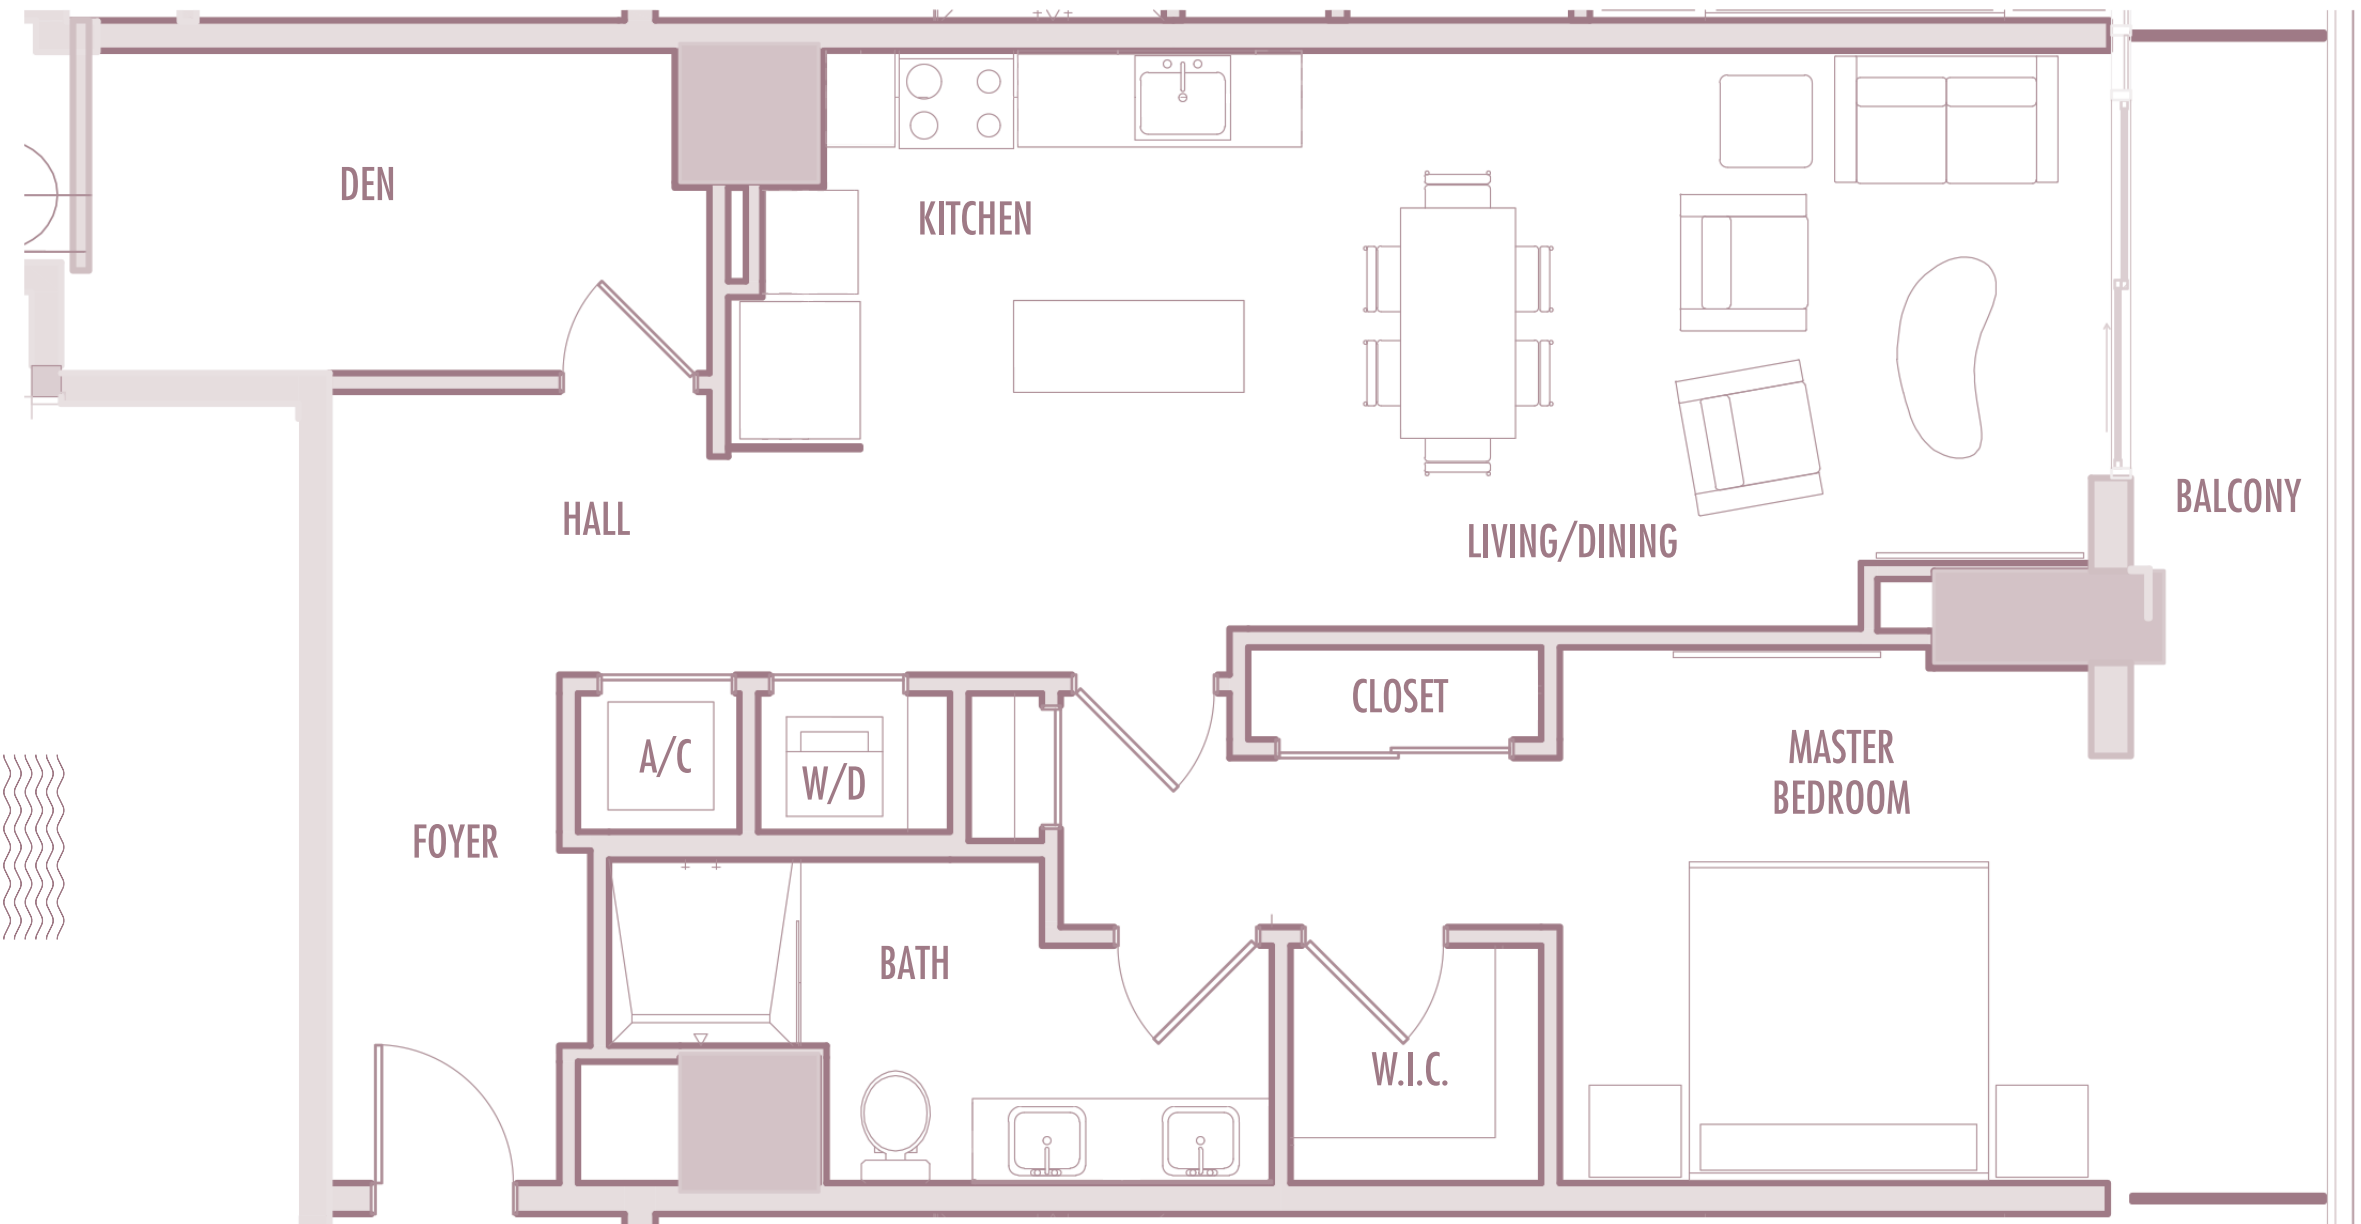

A-5

1 BEDROOM + DEN + 1 BATHROOM

LEVELS : 36-49

INTERIOR : 1,045 SqFt 97 SqM

BALCONY : 120 SqFt 11 SqM

TOTAL : 1,165 SqFt 108 SqM

A-6

1 BEDROOM + 1 BATHROOM