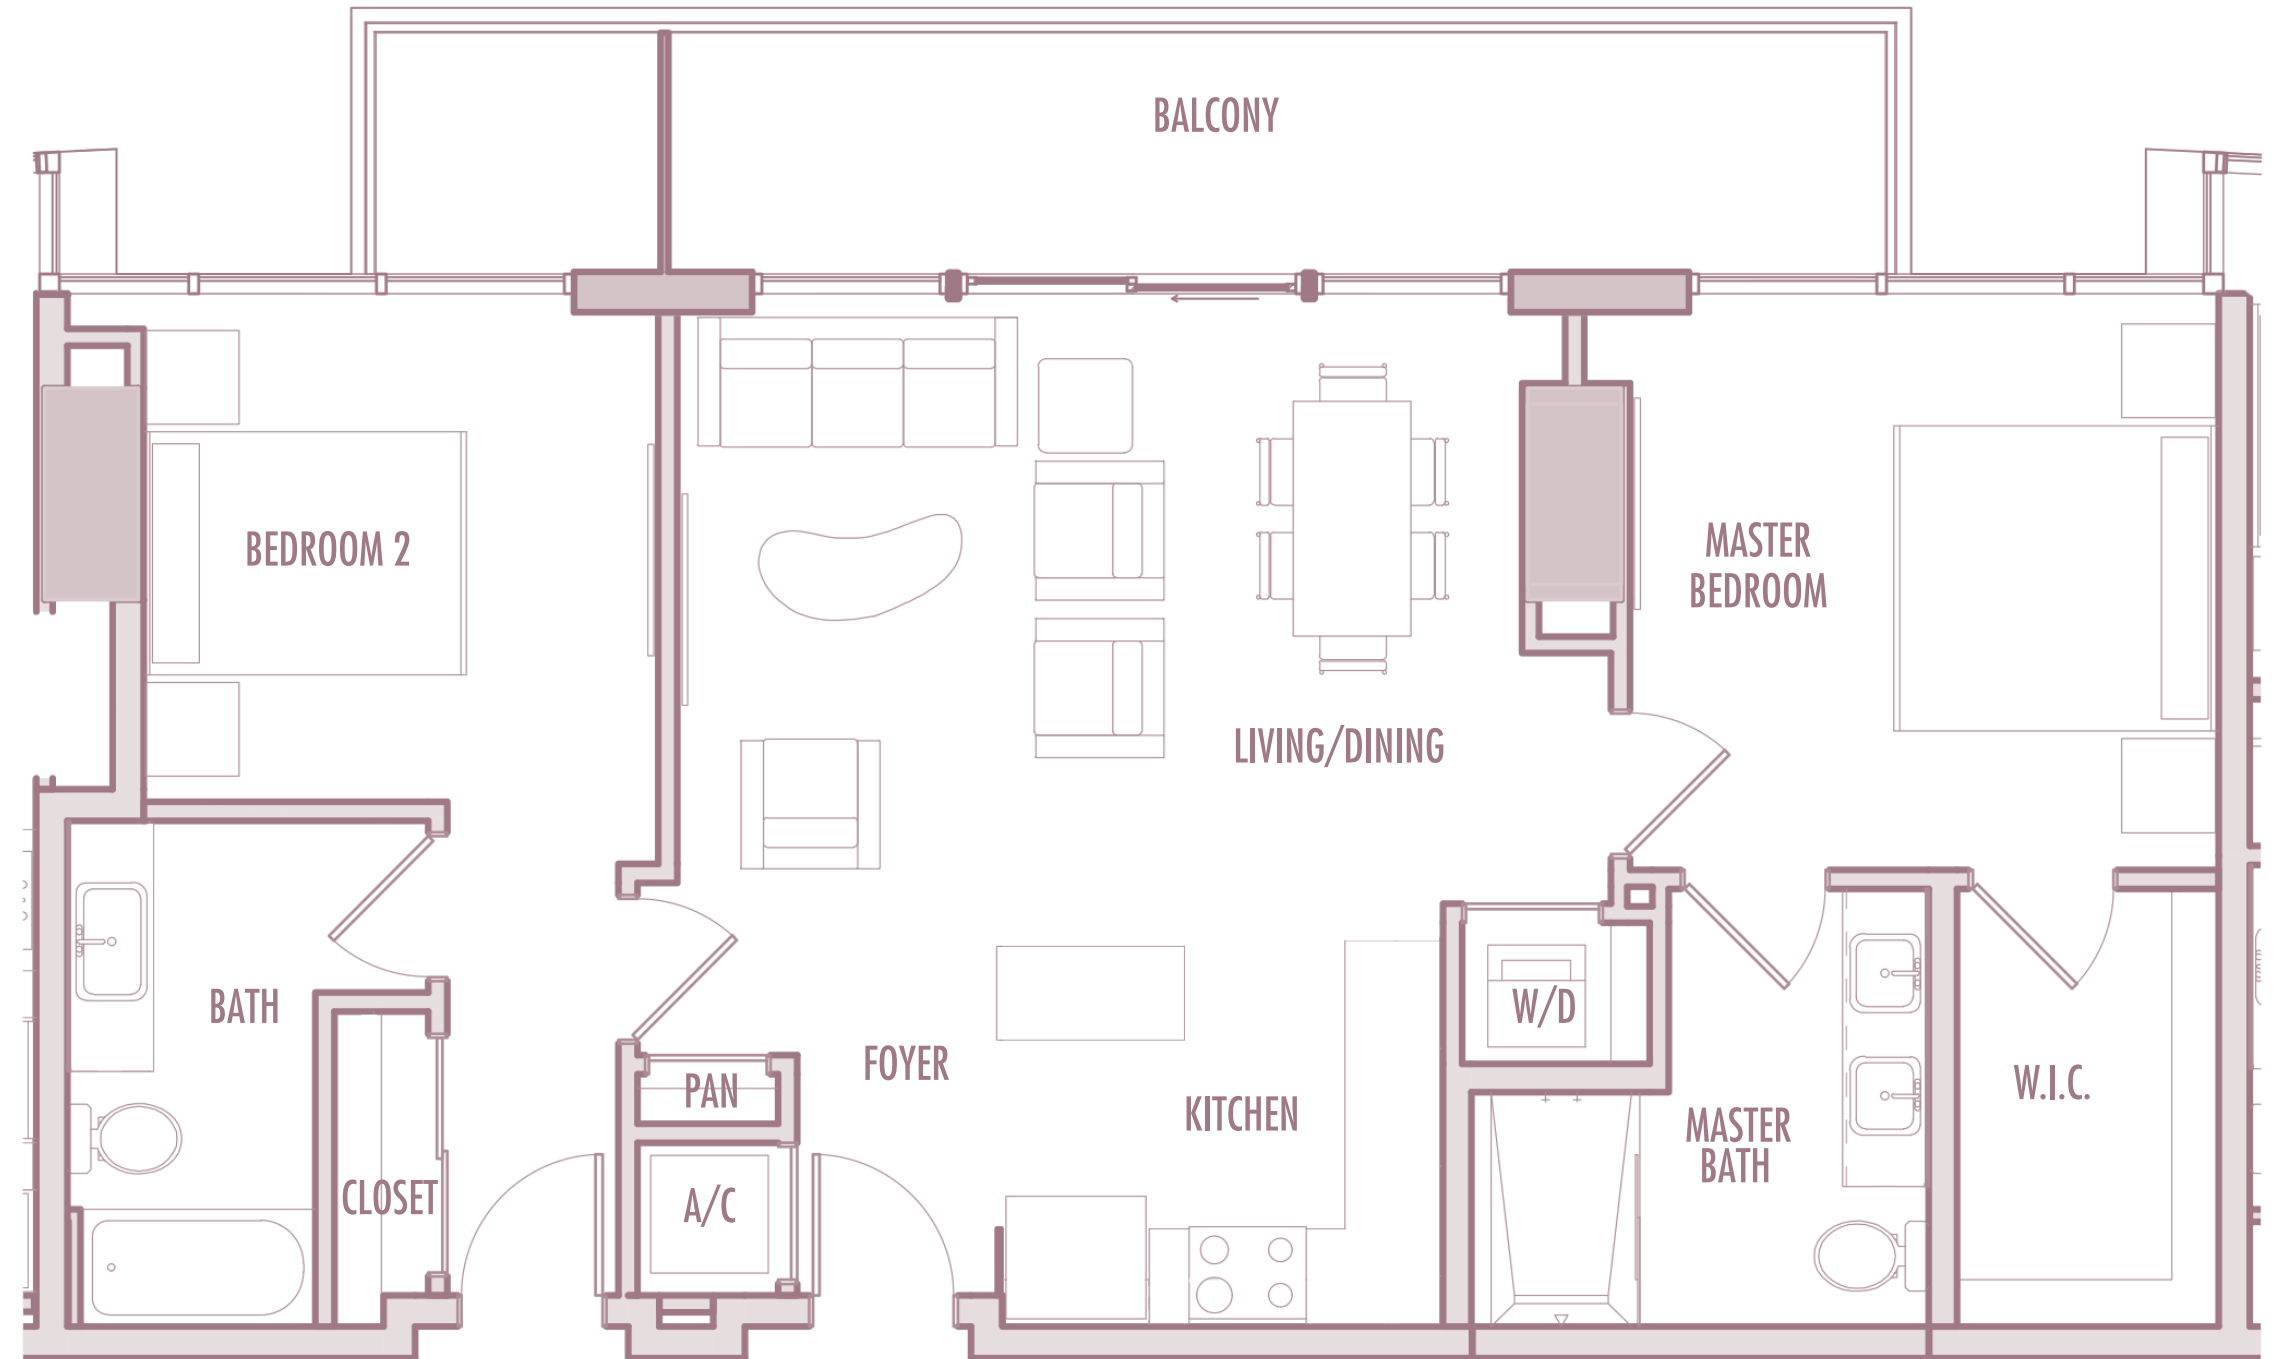

B-17

2 BEDROOM + 2 BATHROOM

LEVELS : 36-49

INTERIOR : 1,055 SqFt 98 SqM

BALCONY : 190-250 SqFt 18-23 SqM

TOTAL : 1,245-1,305 SqFt 116-121 SqM