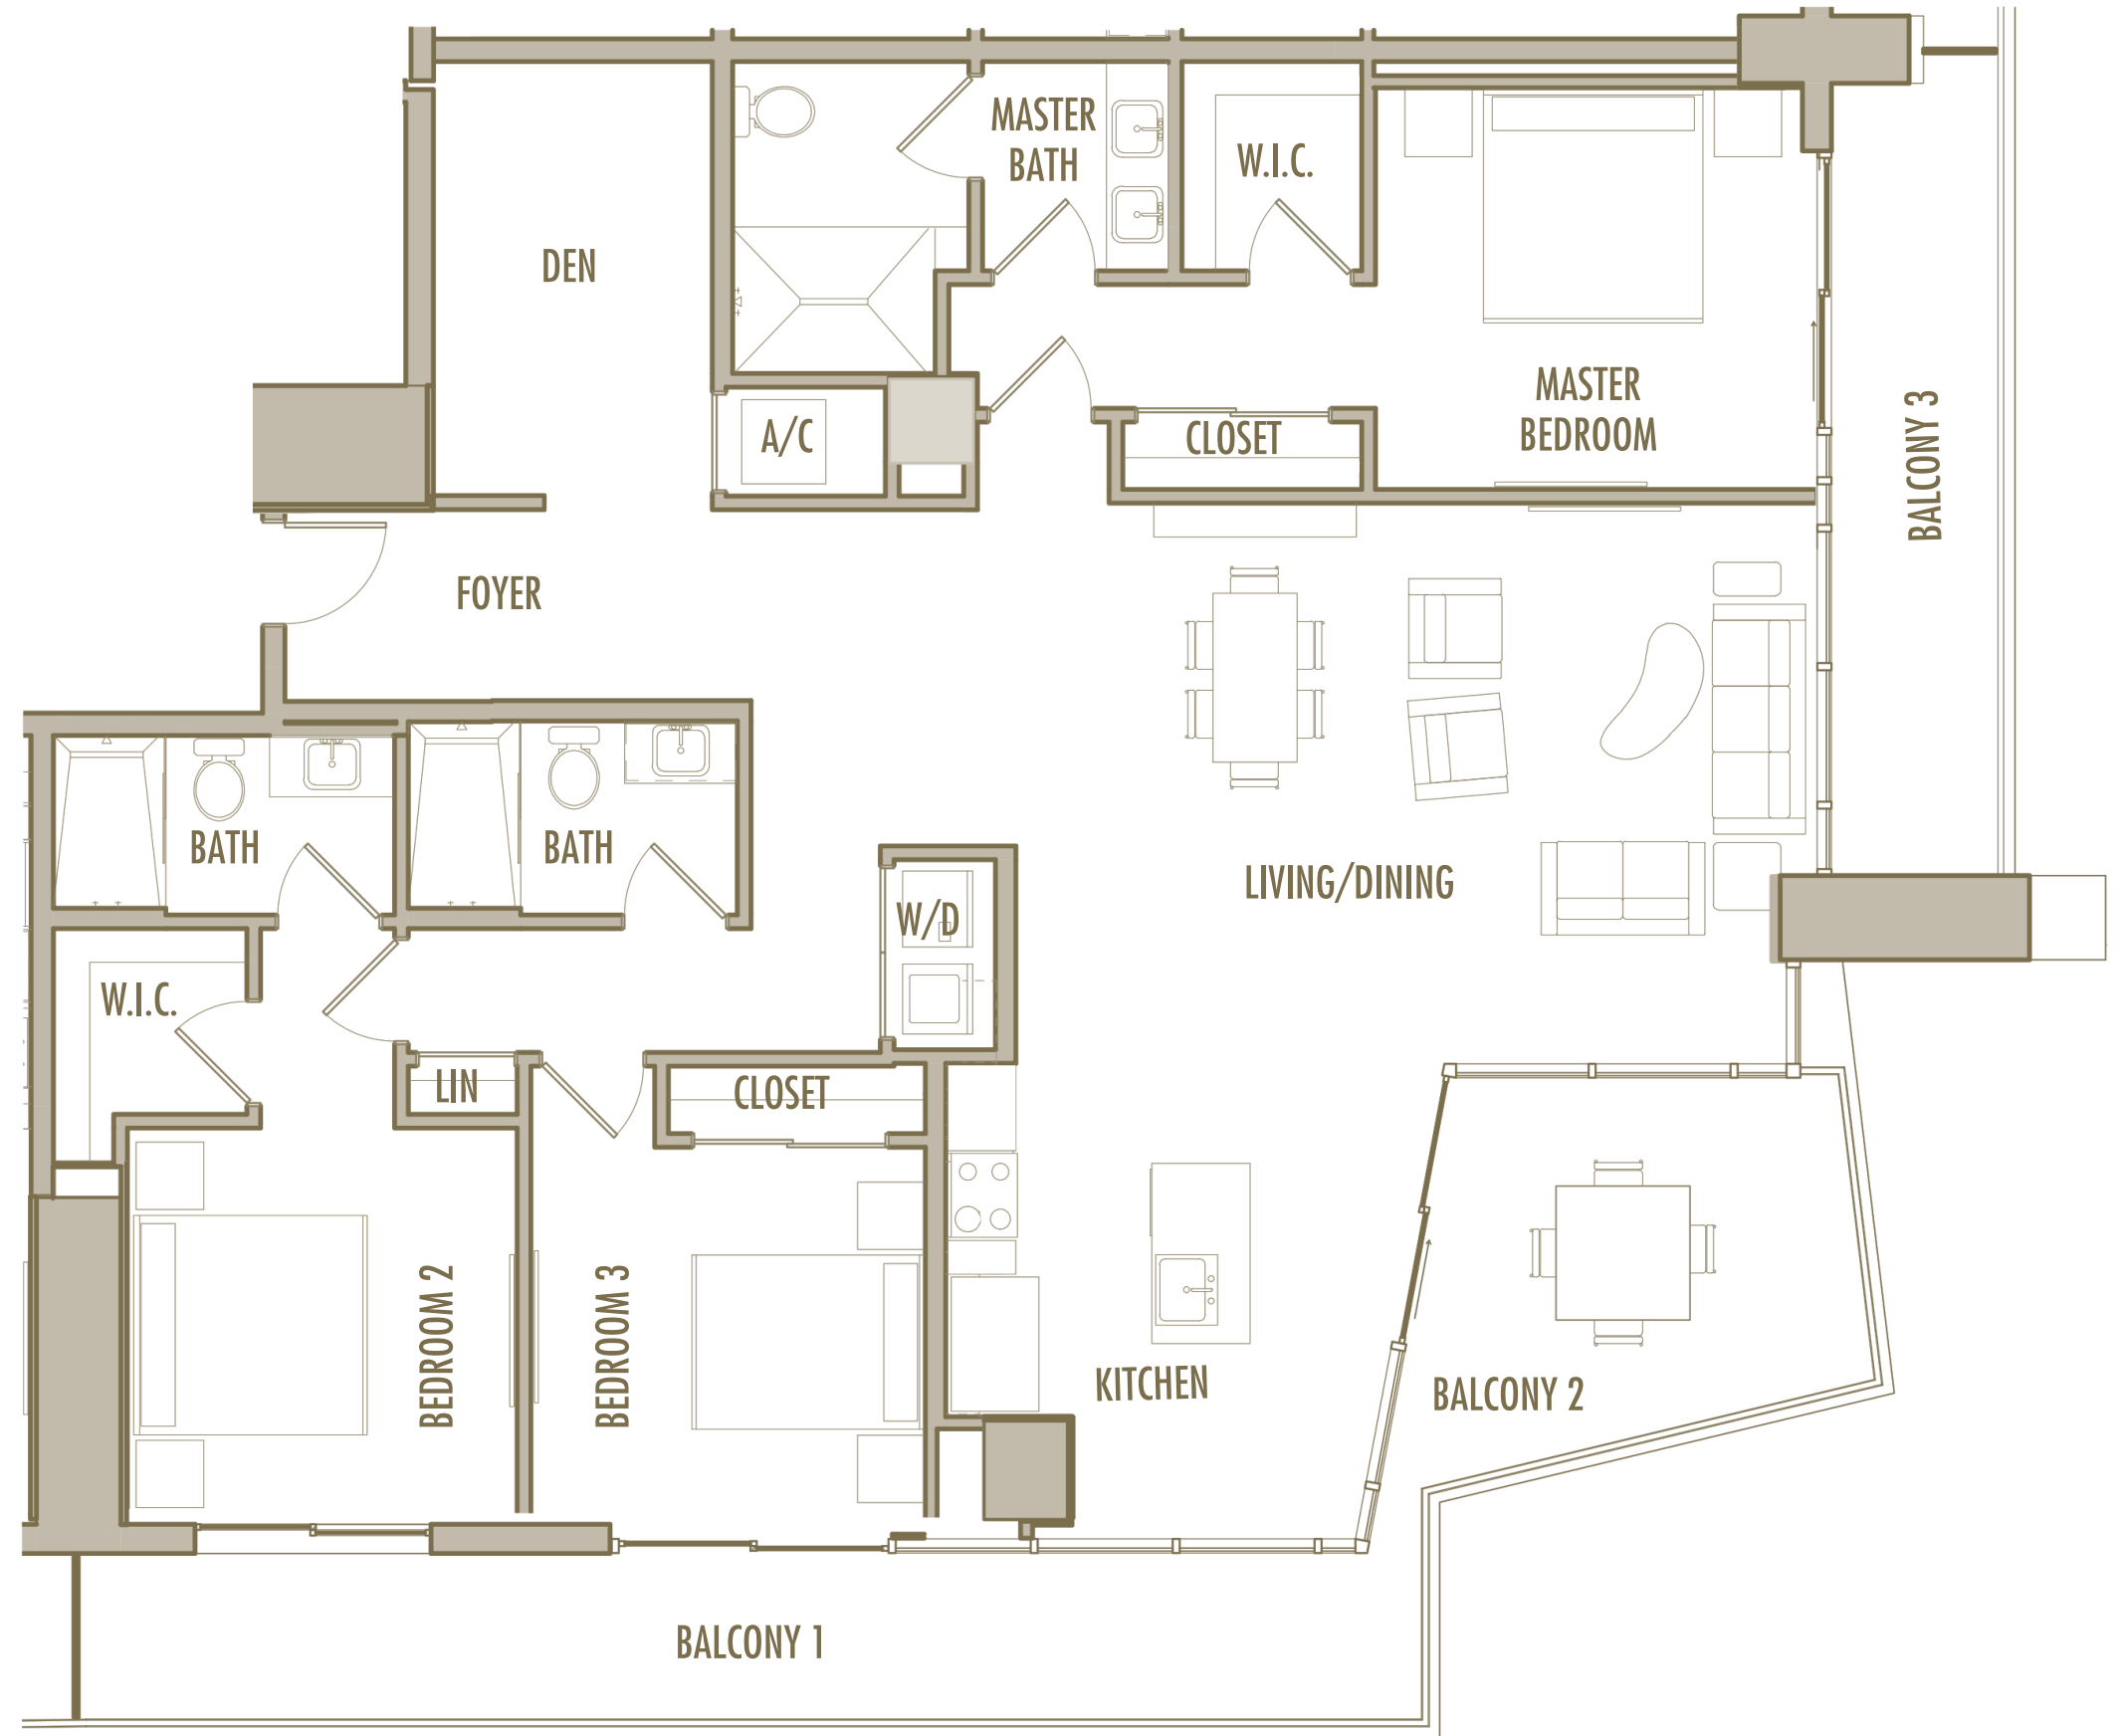

BALCONY : 490 SqFt 46 SqM

TOTAL : 2,445 SqFt 227 SqM

C-7

3 BEDROOM + DEN + 3 BATHROOM

LEVELS : 60

INTERIOR : 1,980 SqFt 184 SqM

BALCONY : 490 SqFt 46 SqM

TOTAL : 2,470 SqFt 229 SqM