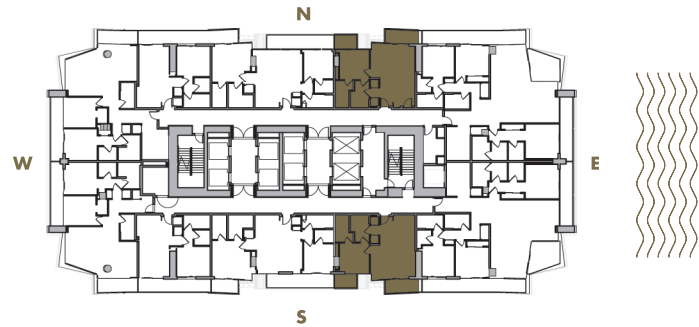

A-11

1 BEDROOM + 1 BATHROOM

LEVELS : 58-61

INTERIOR : 760 SqFt 71 SqM

BALCONY : 85-125 SqFt 8-12 SqM

TOTAL : 845-885 SqFt 79-82 SqM