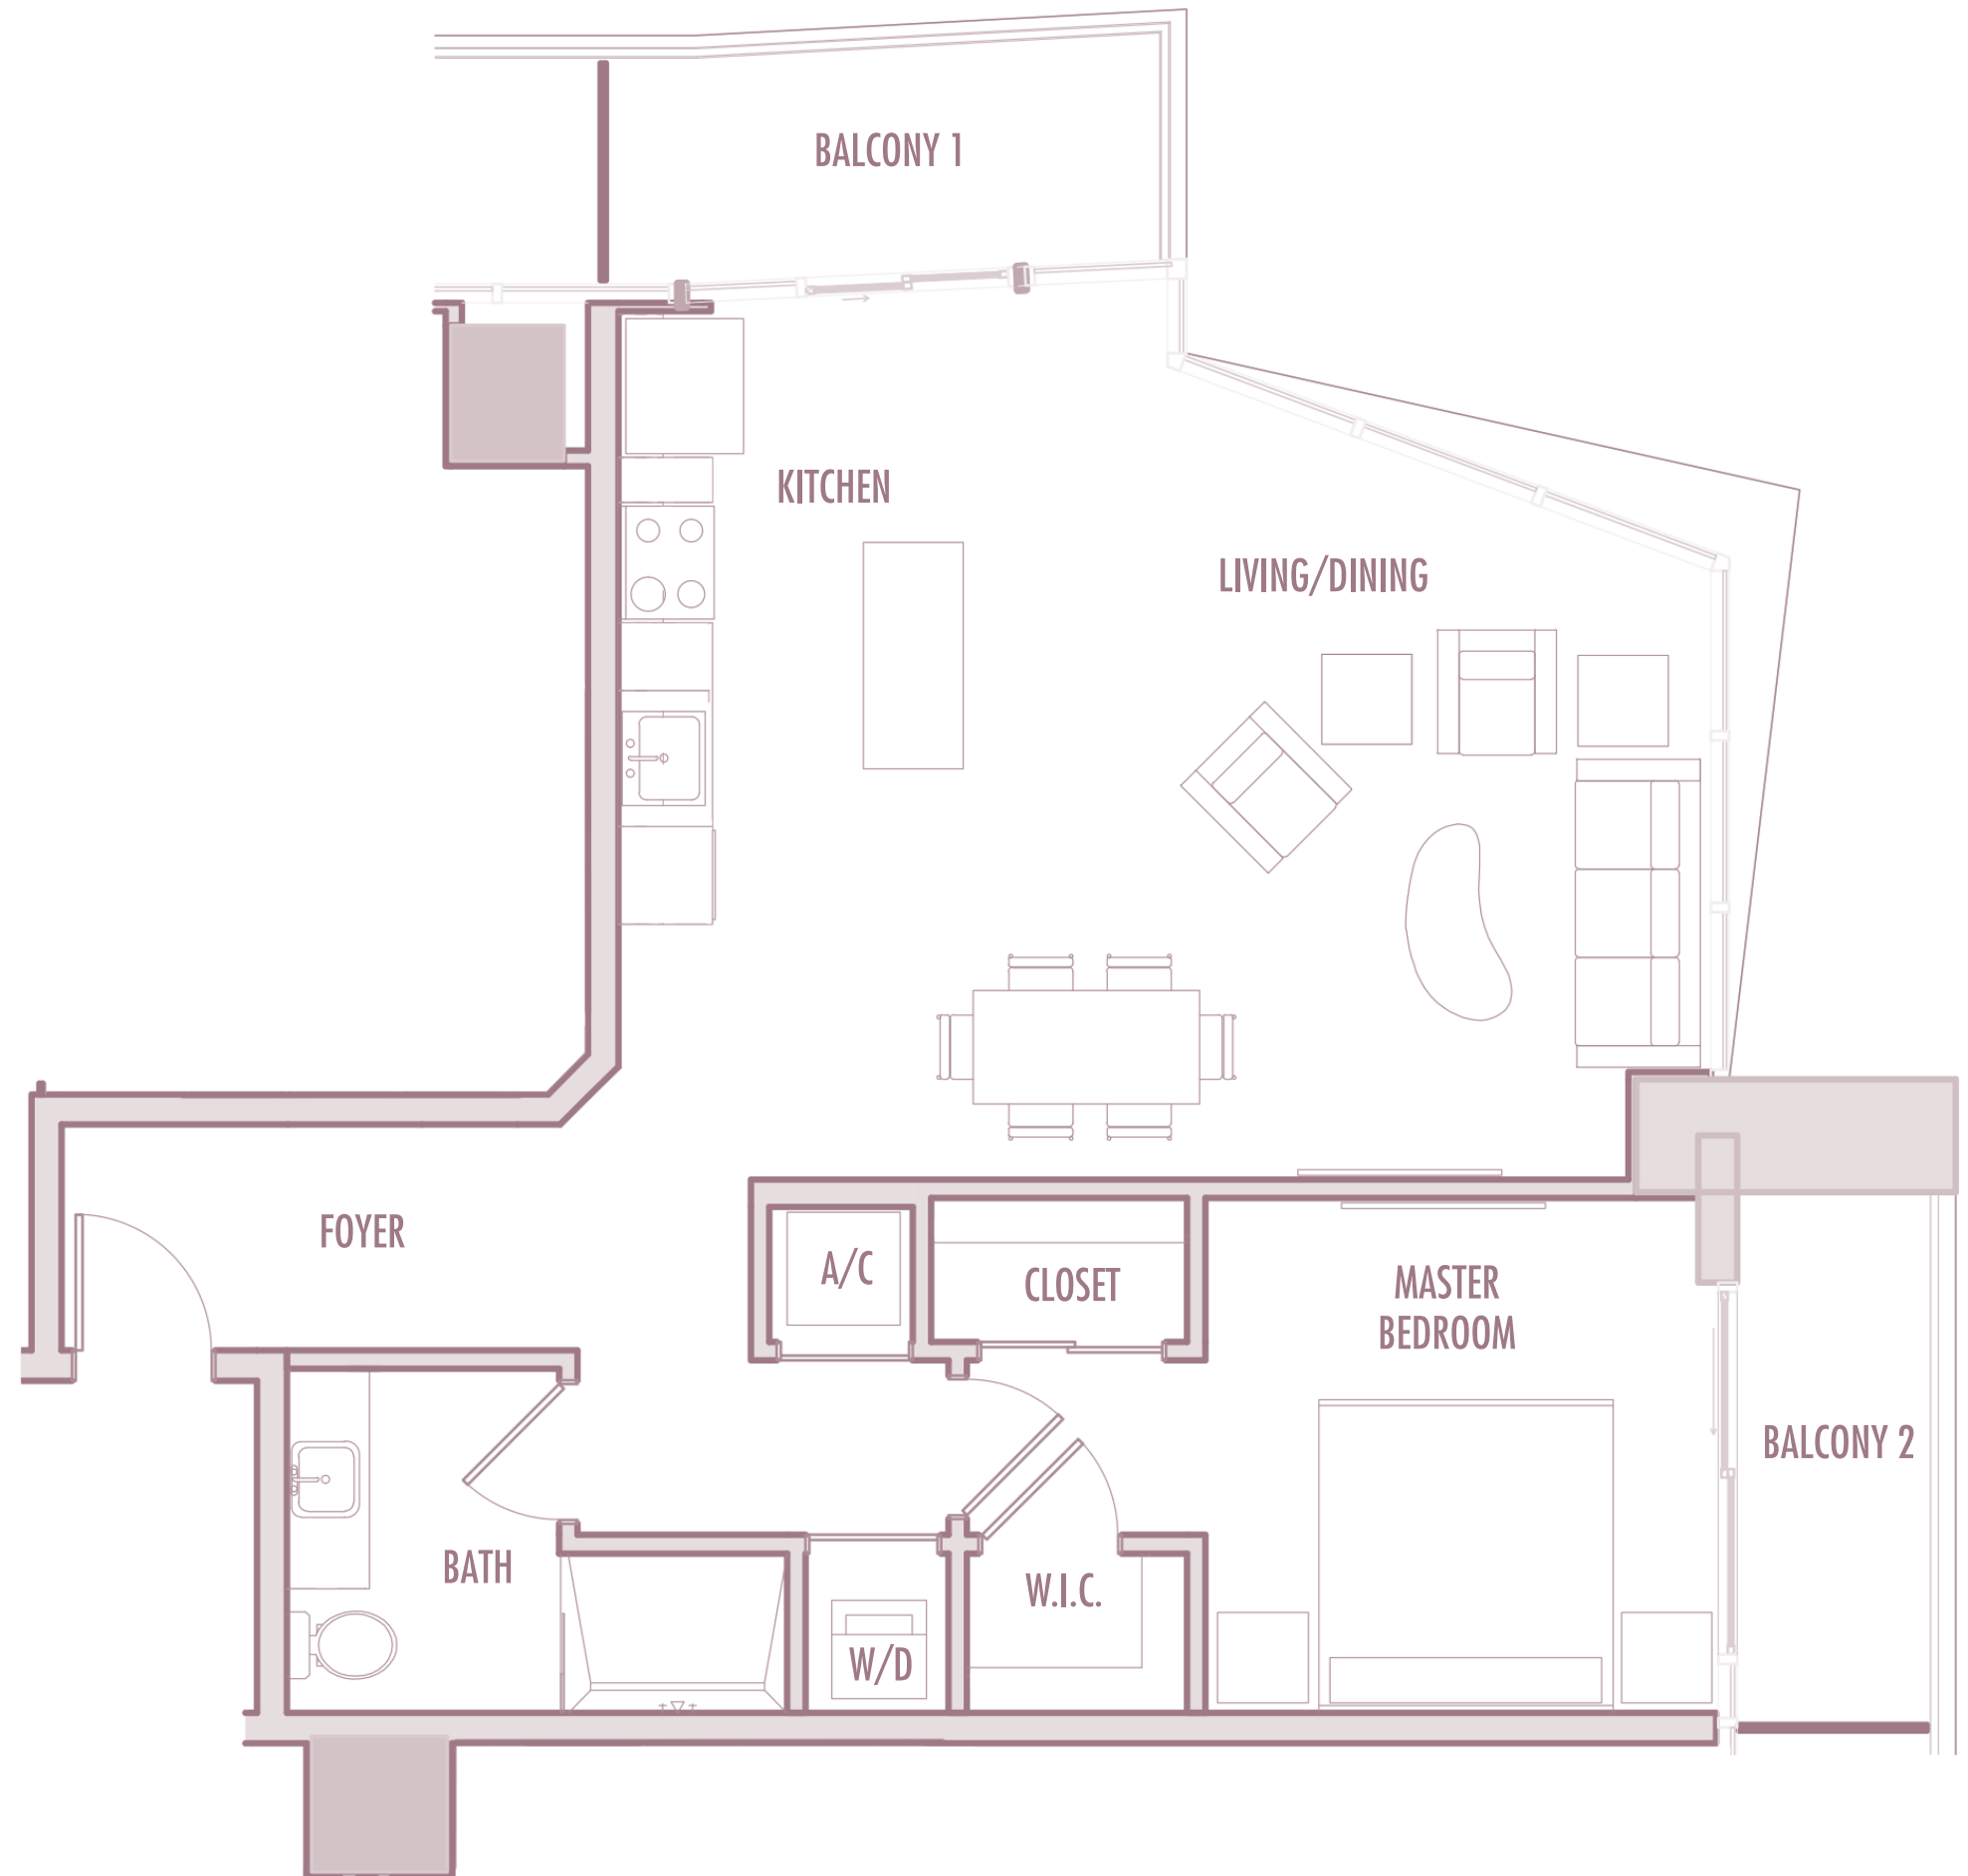

BALCONY : 160 SqFt 15 SqM

TOTAL : 805 SqFt 75 SqM

A-4

1 BEDROOM + 1 BATHROOM

LEVELS : 36-49

INTERIOR : 890 SqFt 83 SqM

BALCONY : 125 SqFt 12 SqM

TOTAL : 1,015 SqFt 94 SqM