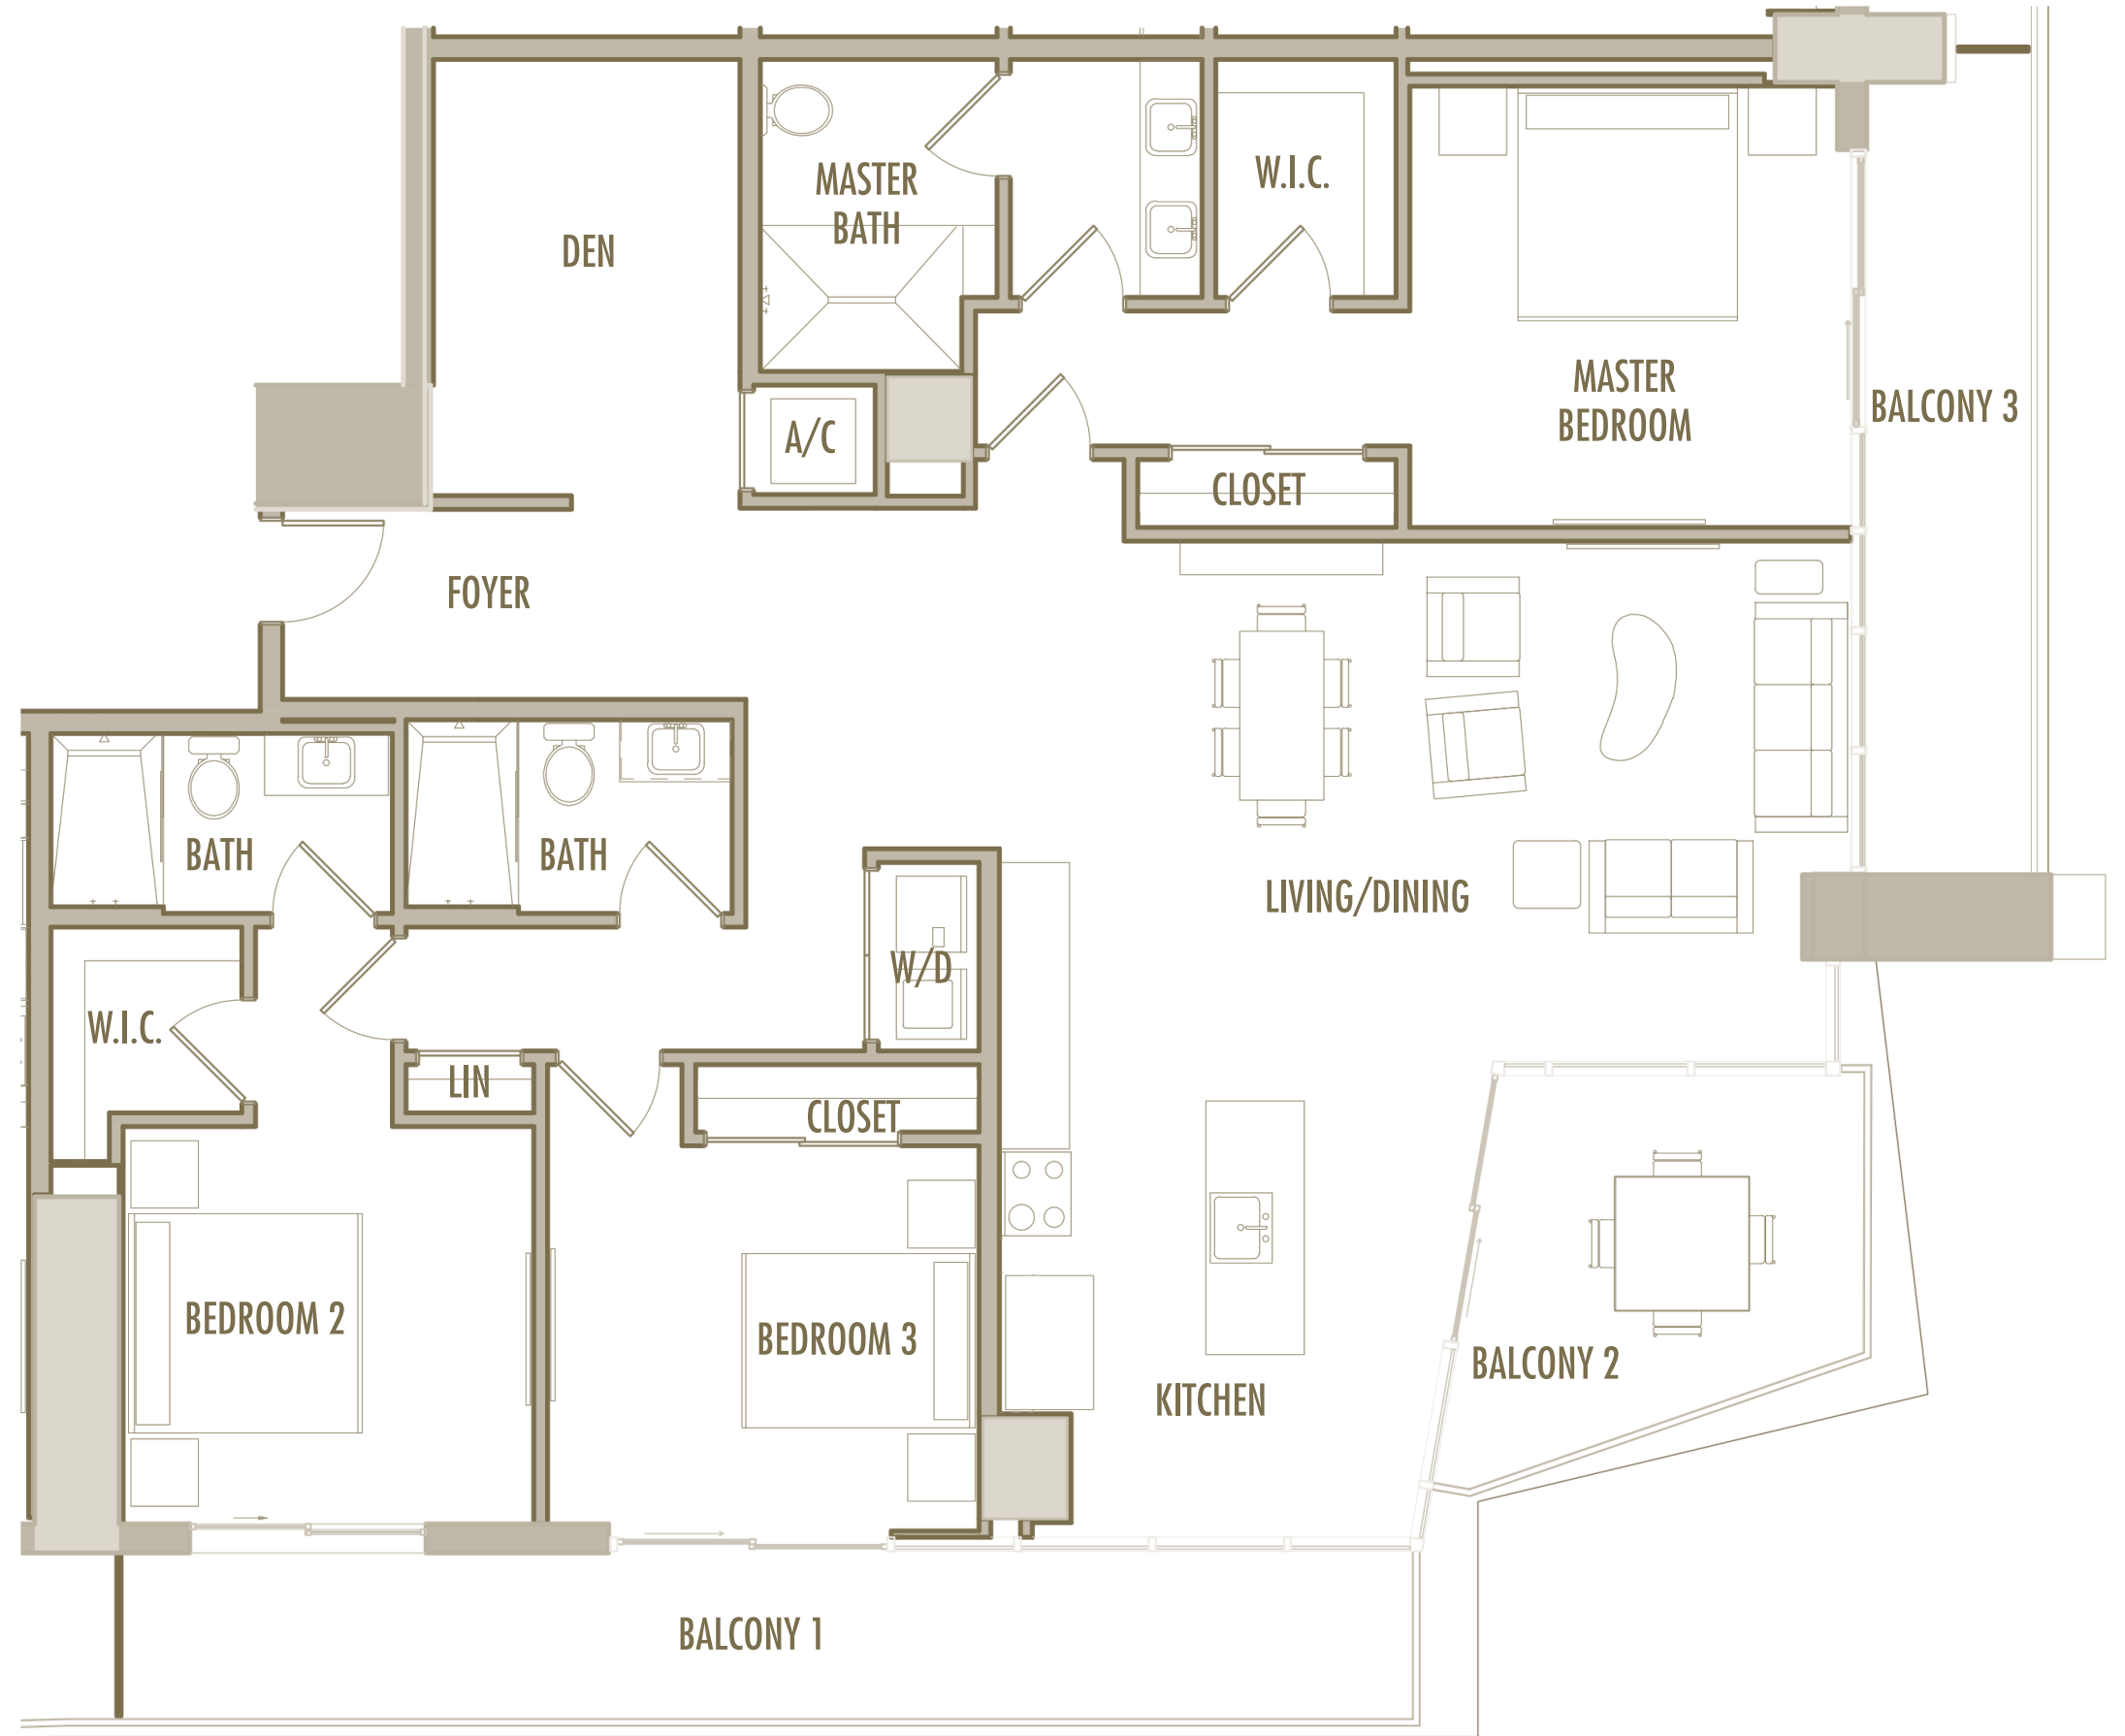

C-4

3 BEDROOM + DEN + 3 BATHROOM

LEVELS : 59

INTERIOR : 2,035 SqFt 187 SqM

BALCONY : 480 SqFt 45 SqM

TOTAL : 2,515 SqFt 231 SqM