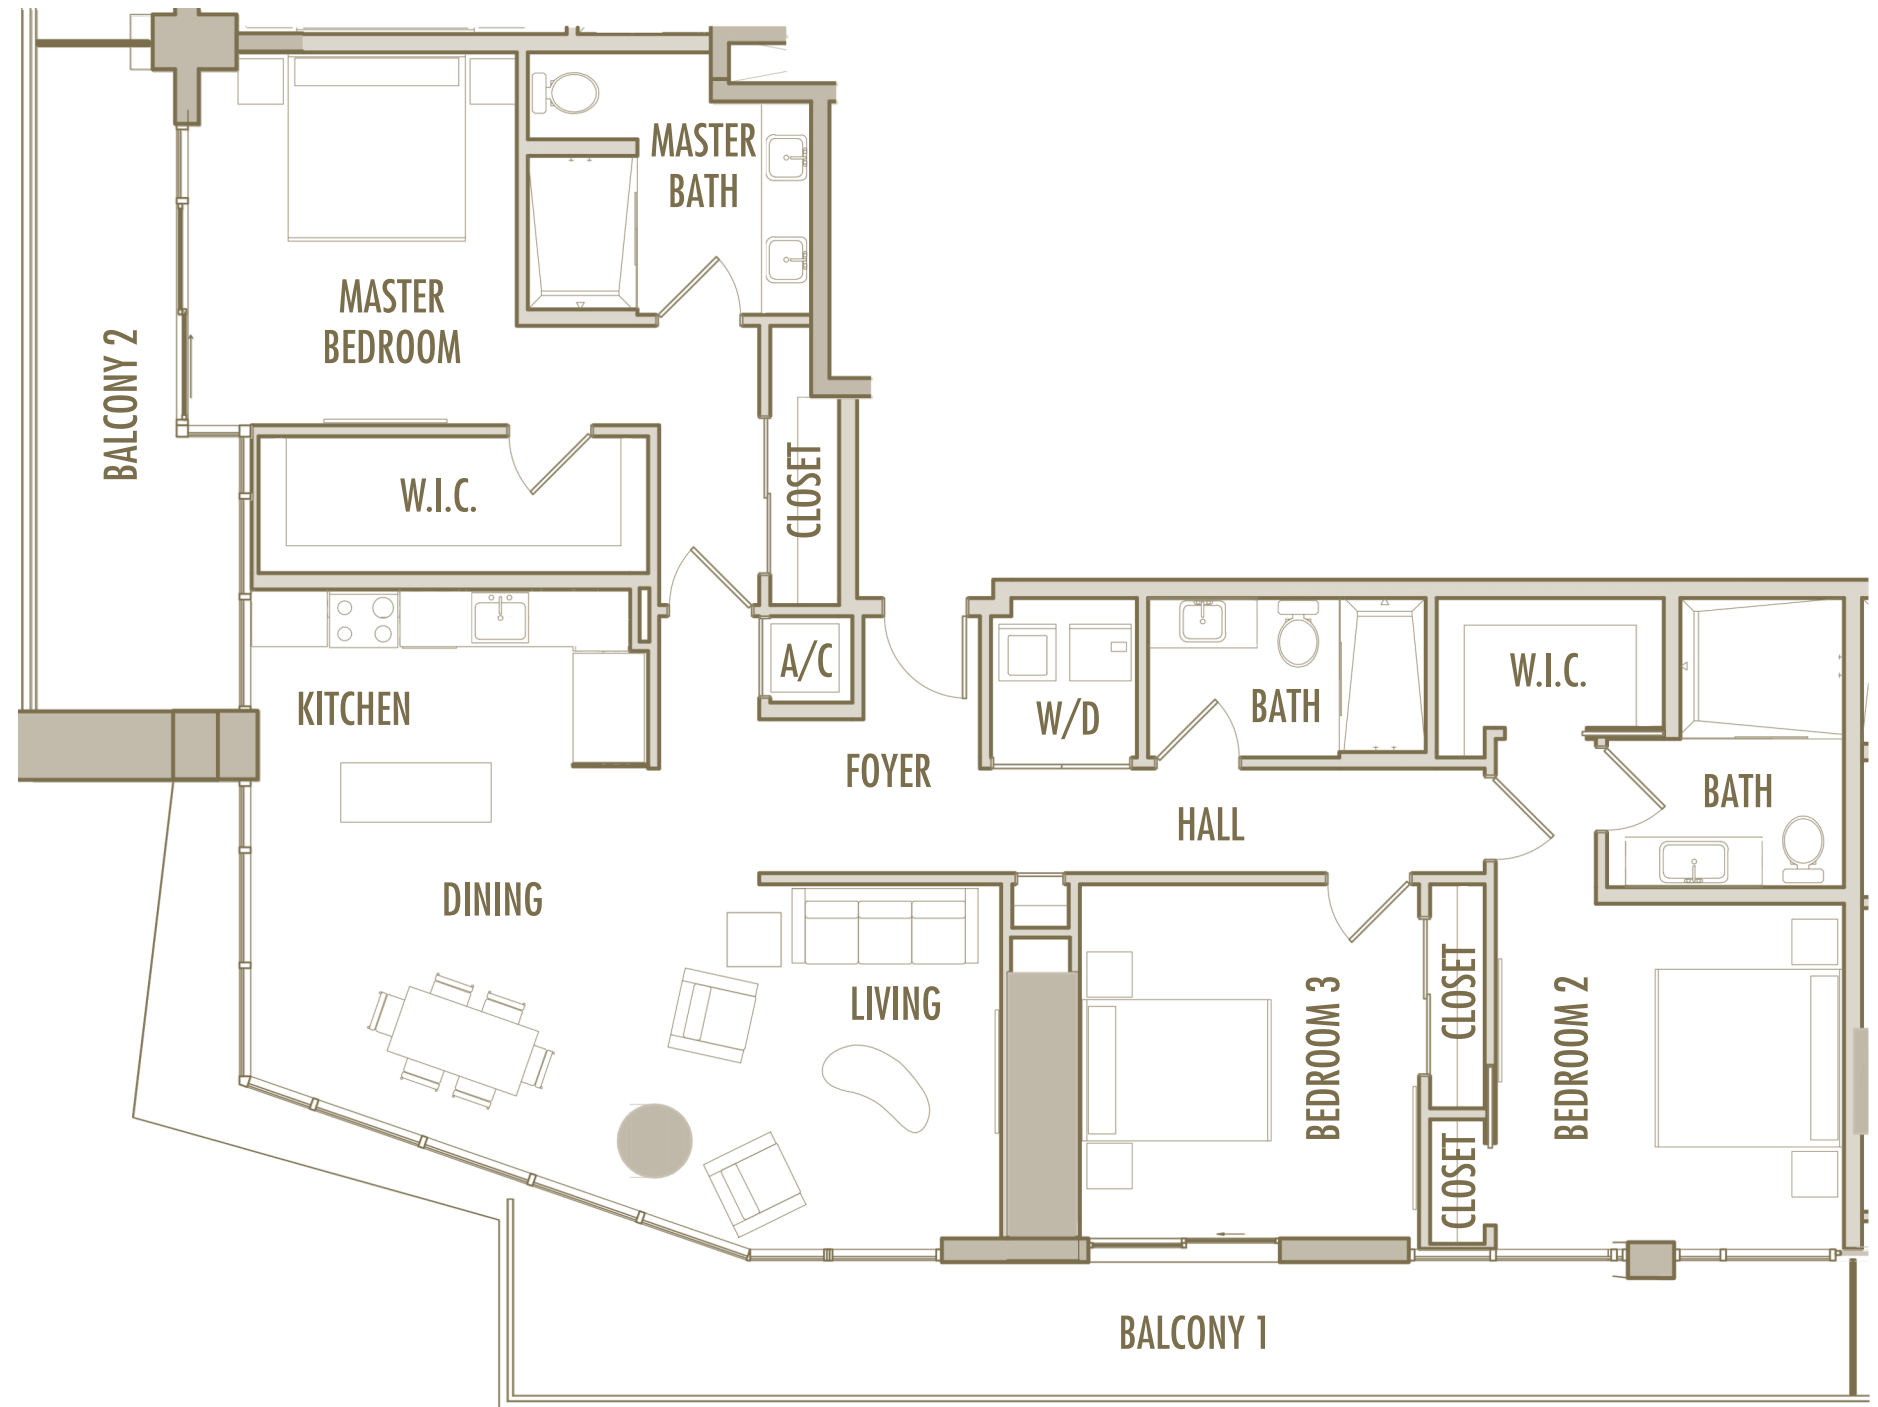

C-25

3 BEDROOM + 3 BATHROOM

LEVELS : 66

INTERIOR : 1,790 SqFt 166 SqM

BALCONY : 425 SqFt 39 SqM

TOTAL : 2,215 SqFt 206 SqM

C-26

3 BEDROOM + 3 BATHROOM