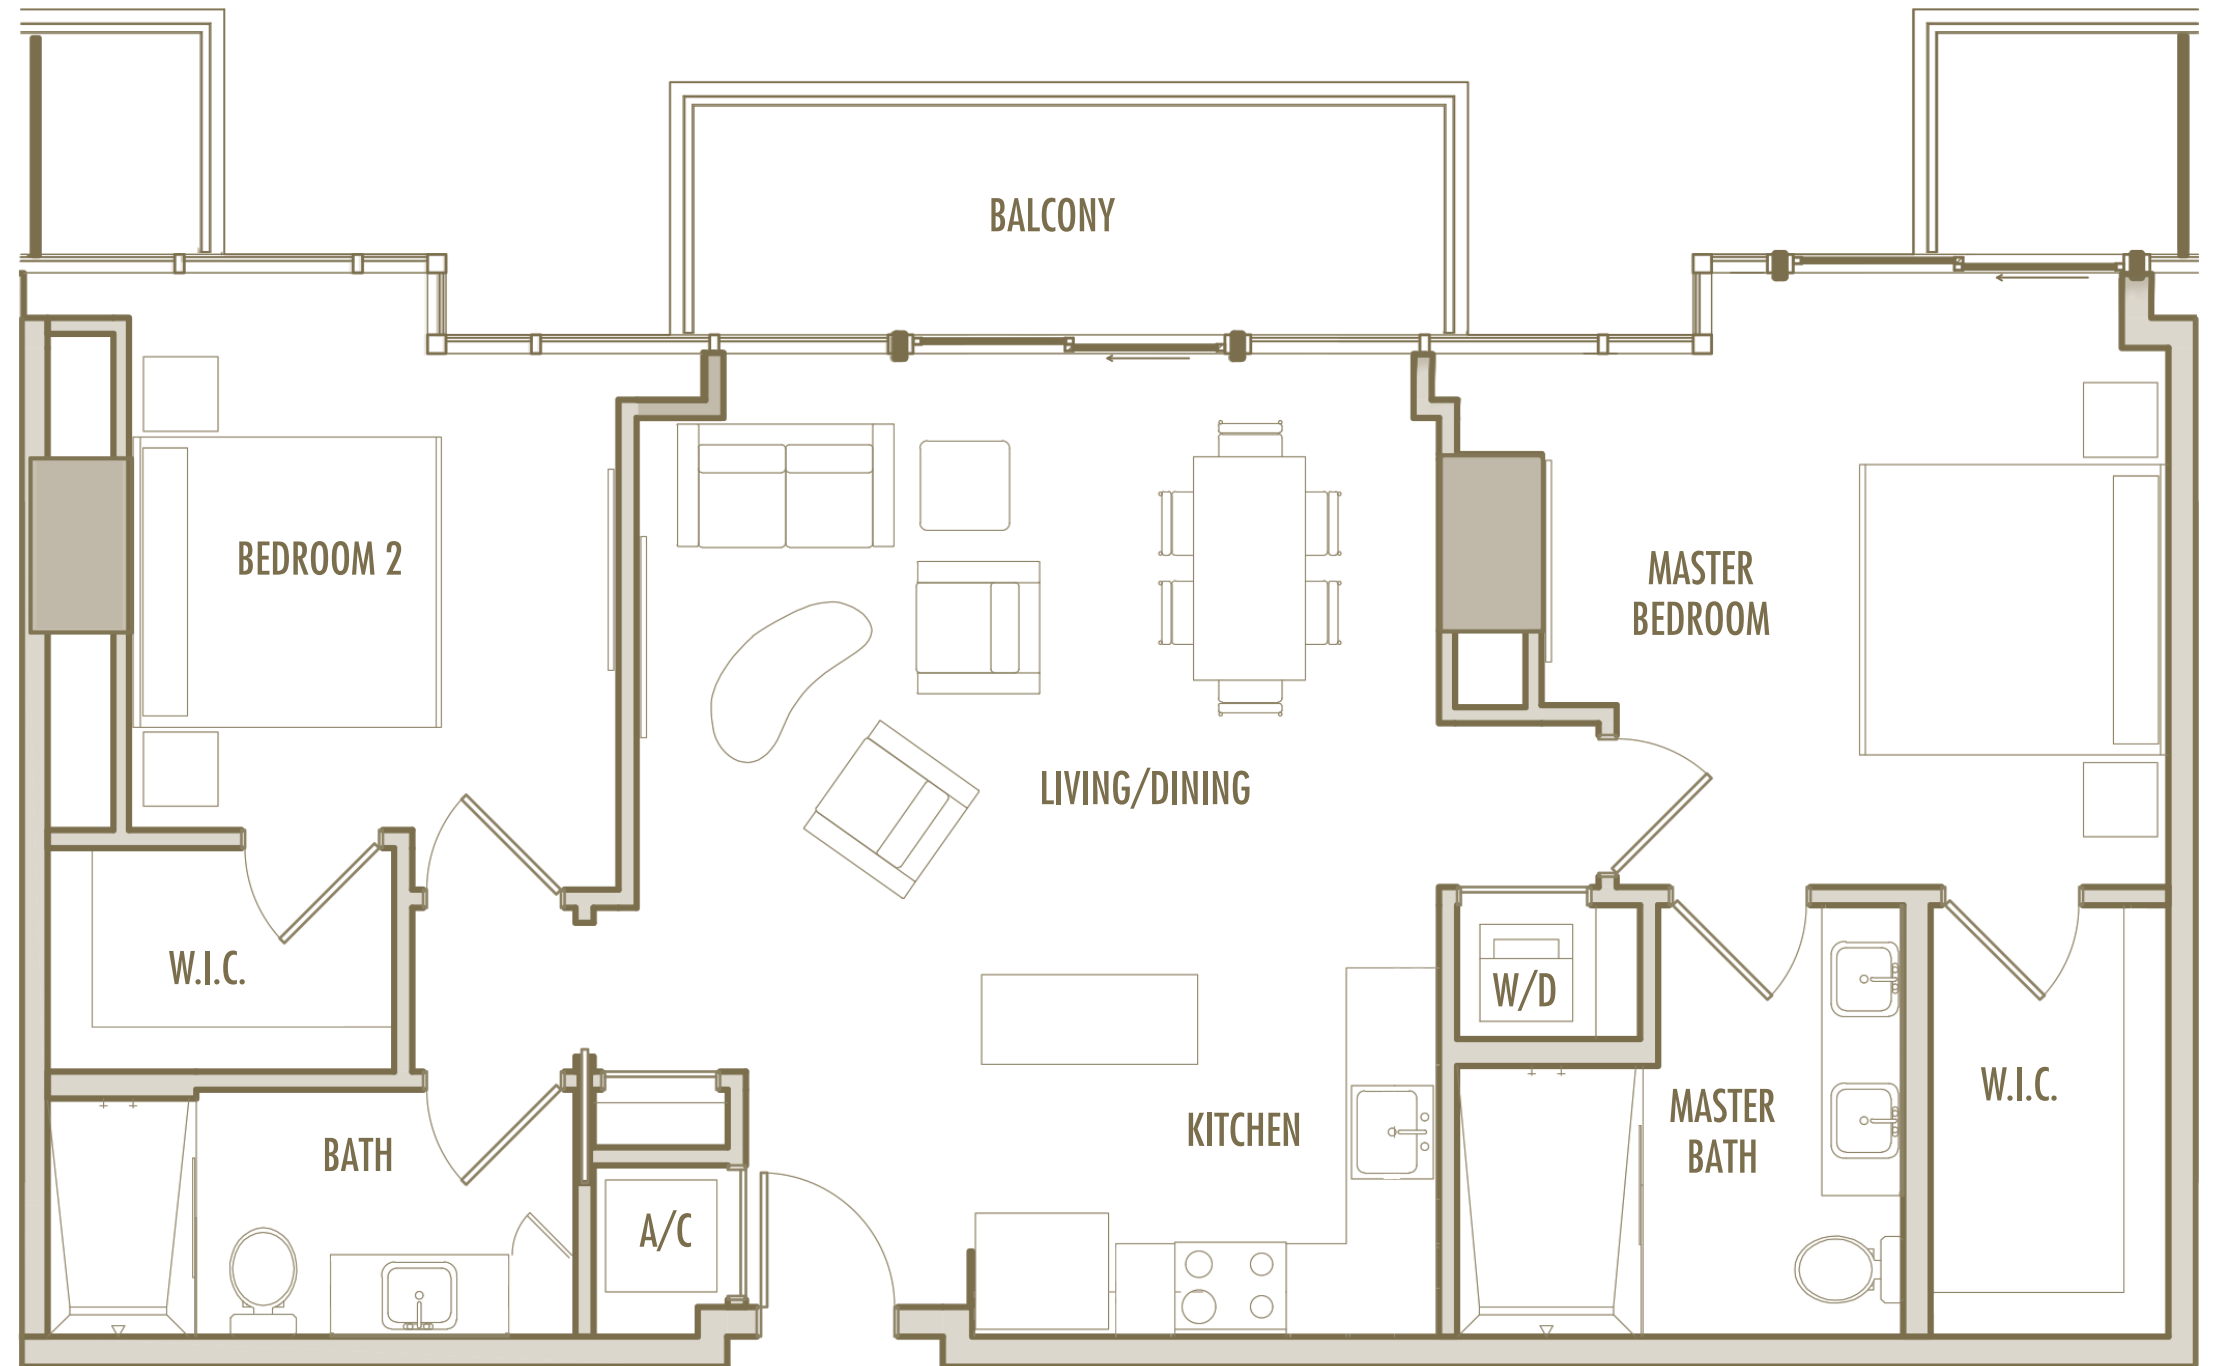

BALCONY : 130 SqFt 12 SqM

TOTAL : 1,265 SqFt 118 SqM

B-14

2 BEDROOM + 2 BATHROOM

LEVELS : 64

INTERIOR : 1,145 SqFt 106 SqM

BALCONY : 100 SqFt 9 SqM

TOTAL : 1,245 SqFt 116 SqM