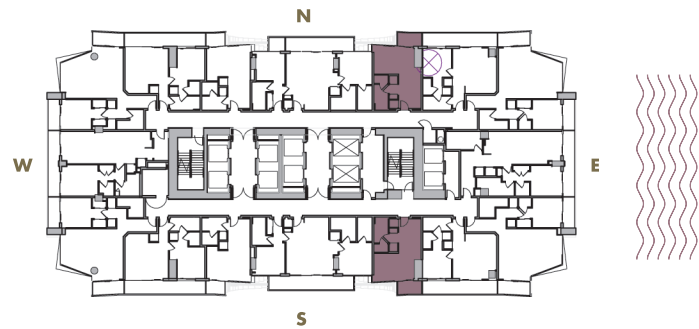

S-6

STUDIO

LEVELS : 45-48

INTERIOR : 445 SqFt 41 SqM

BALCONY : 50 SqFt 5 SqM

TOTAL : 495 SqFt 46 SqM

S-7

STUDIO