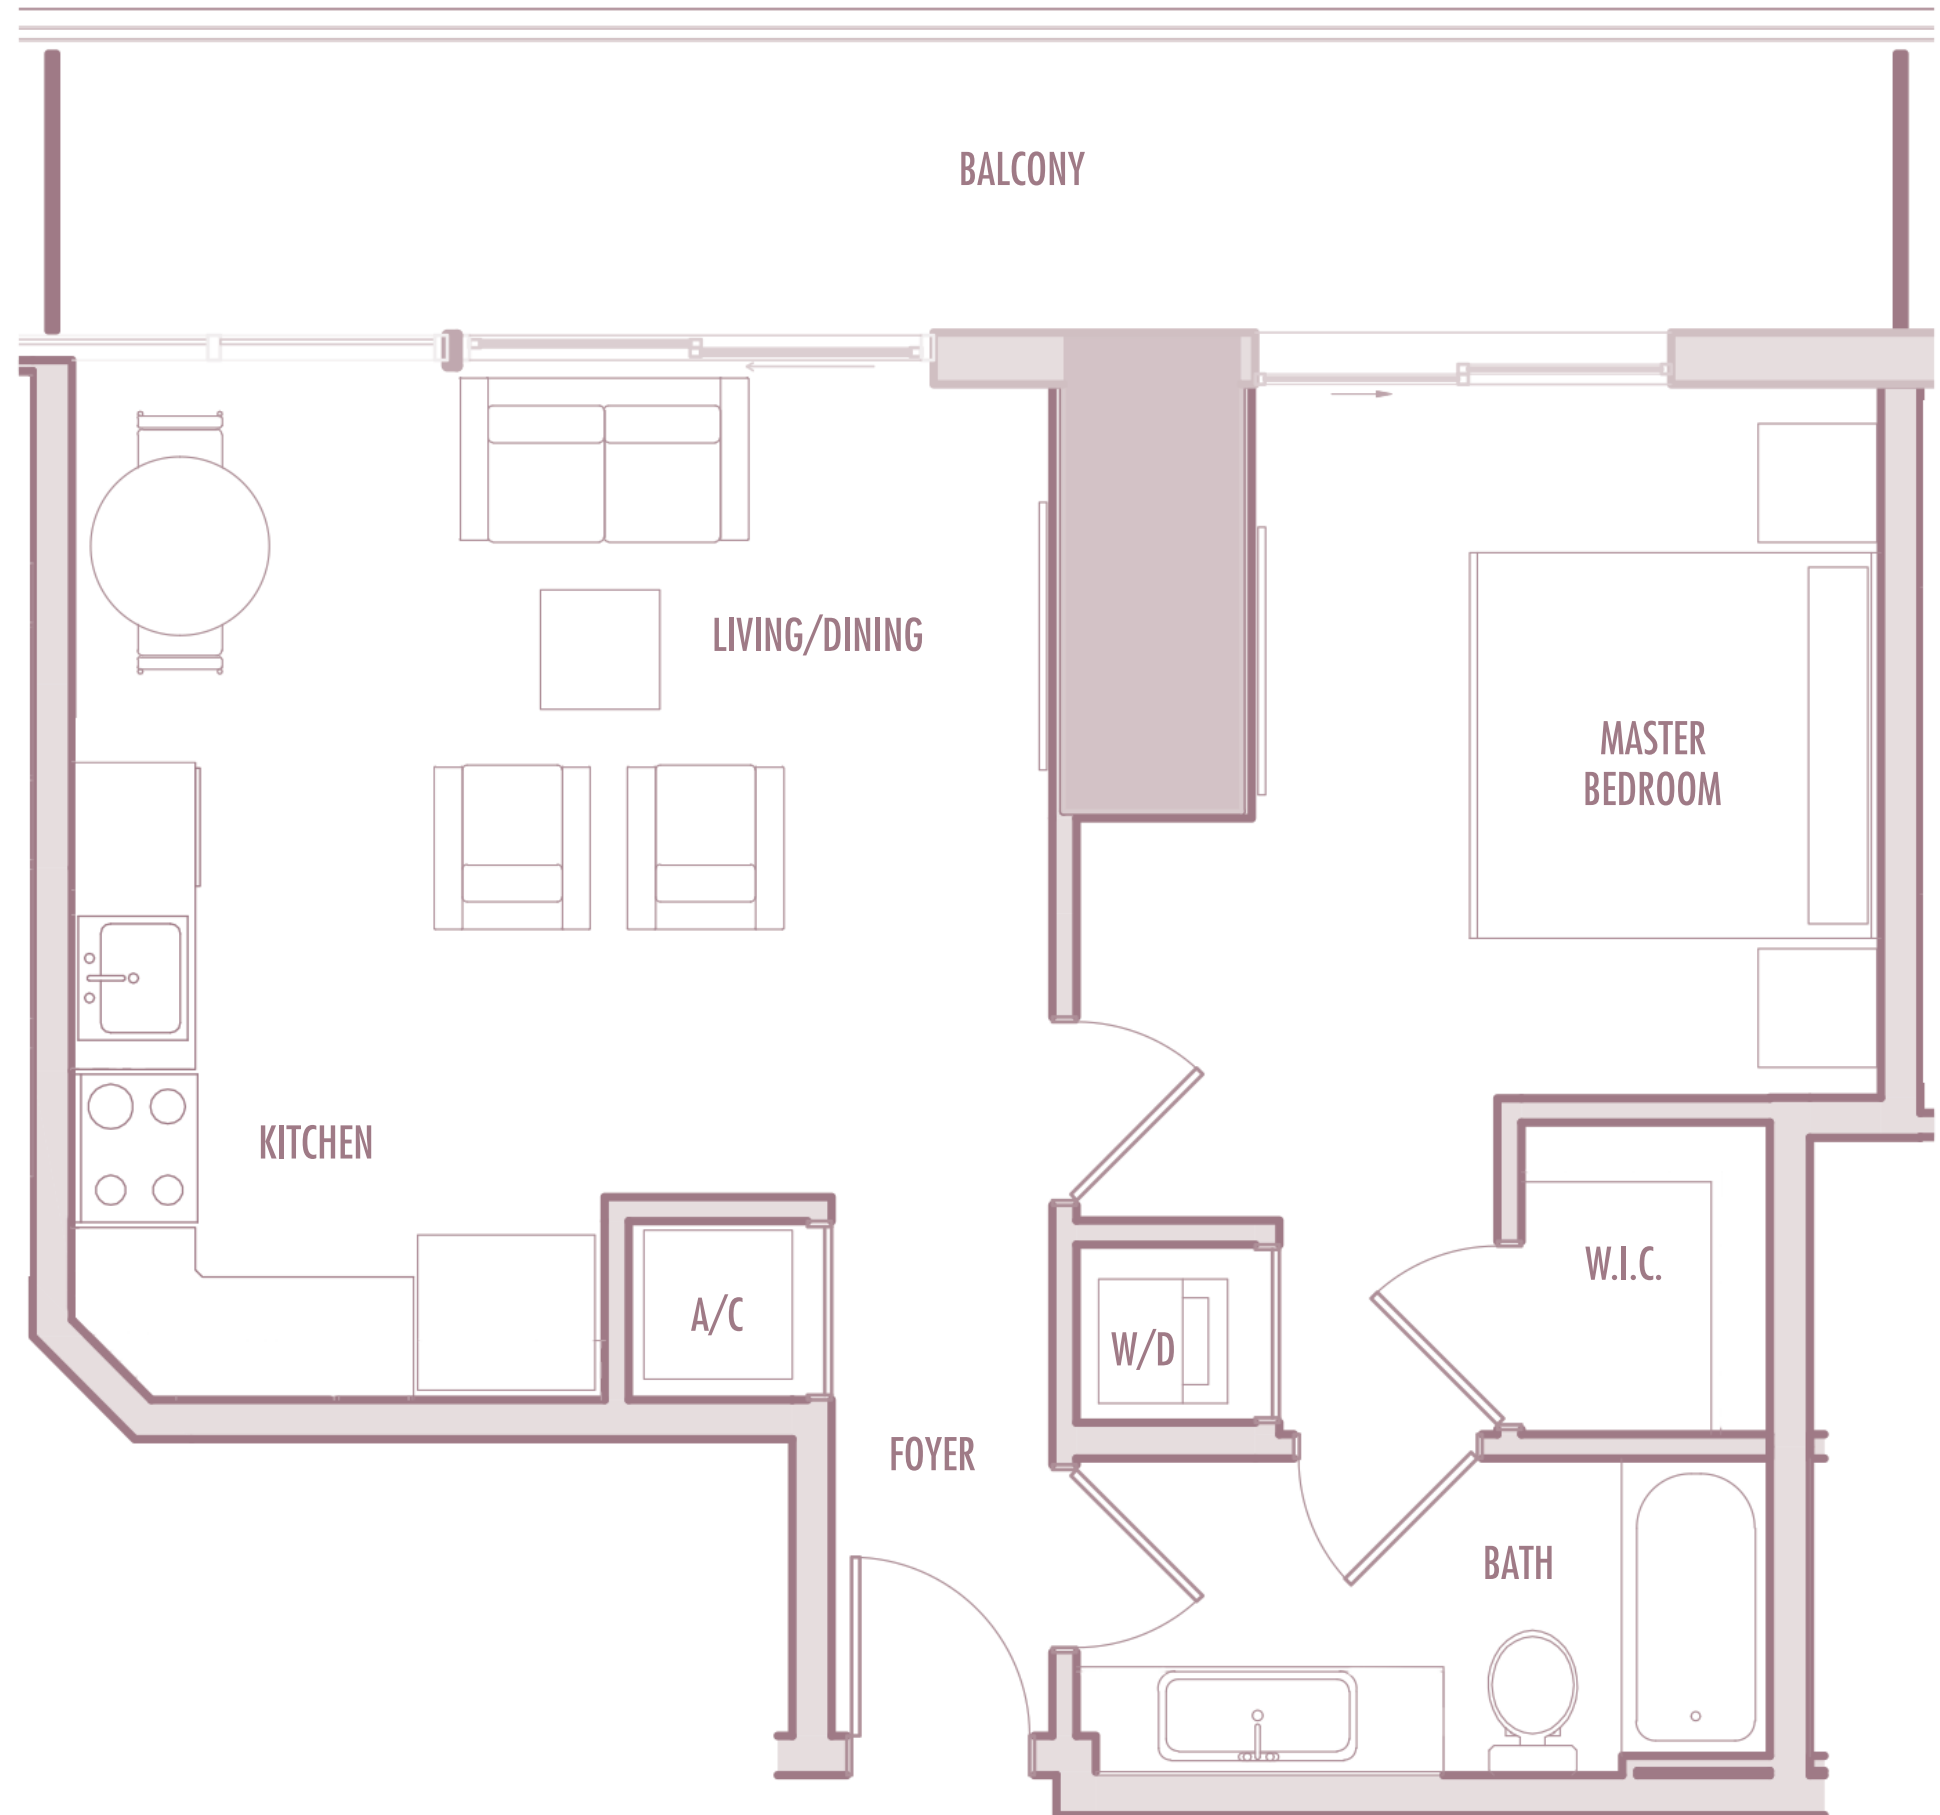

A-2

1 BEDROOM + 1 BATHROOM

LEVELS : 36-49

INTERIOR : 665 SqFt 62 SqM

BALCONY : 170 SqFt 16 SqM

TOTAL : 835 SqFt 78 SqM