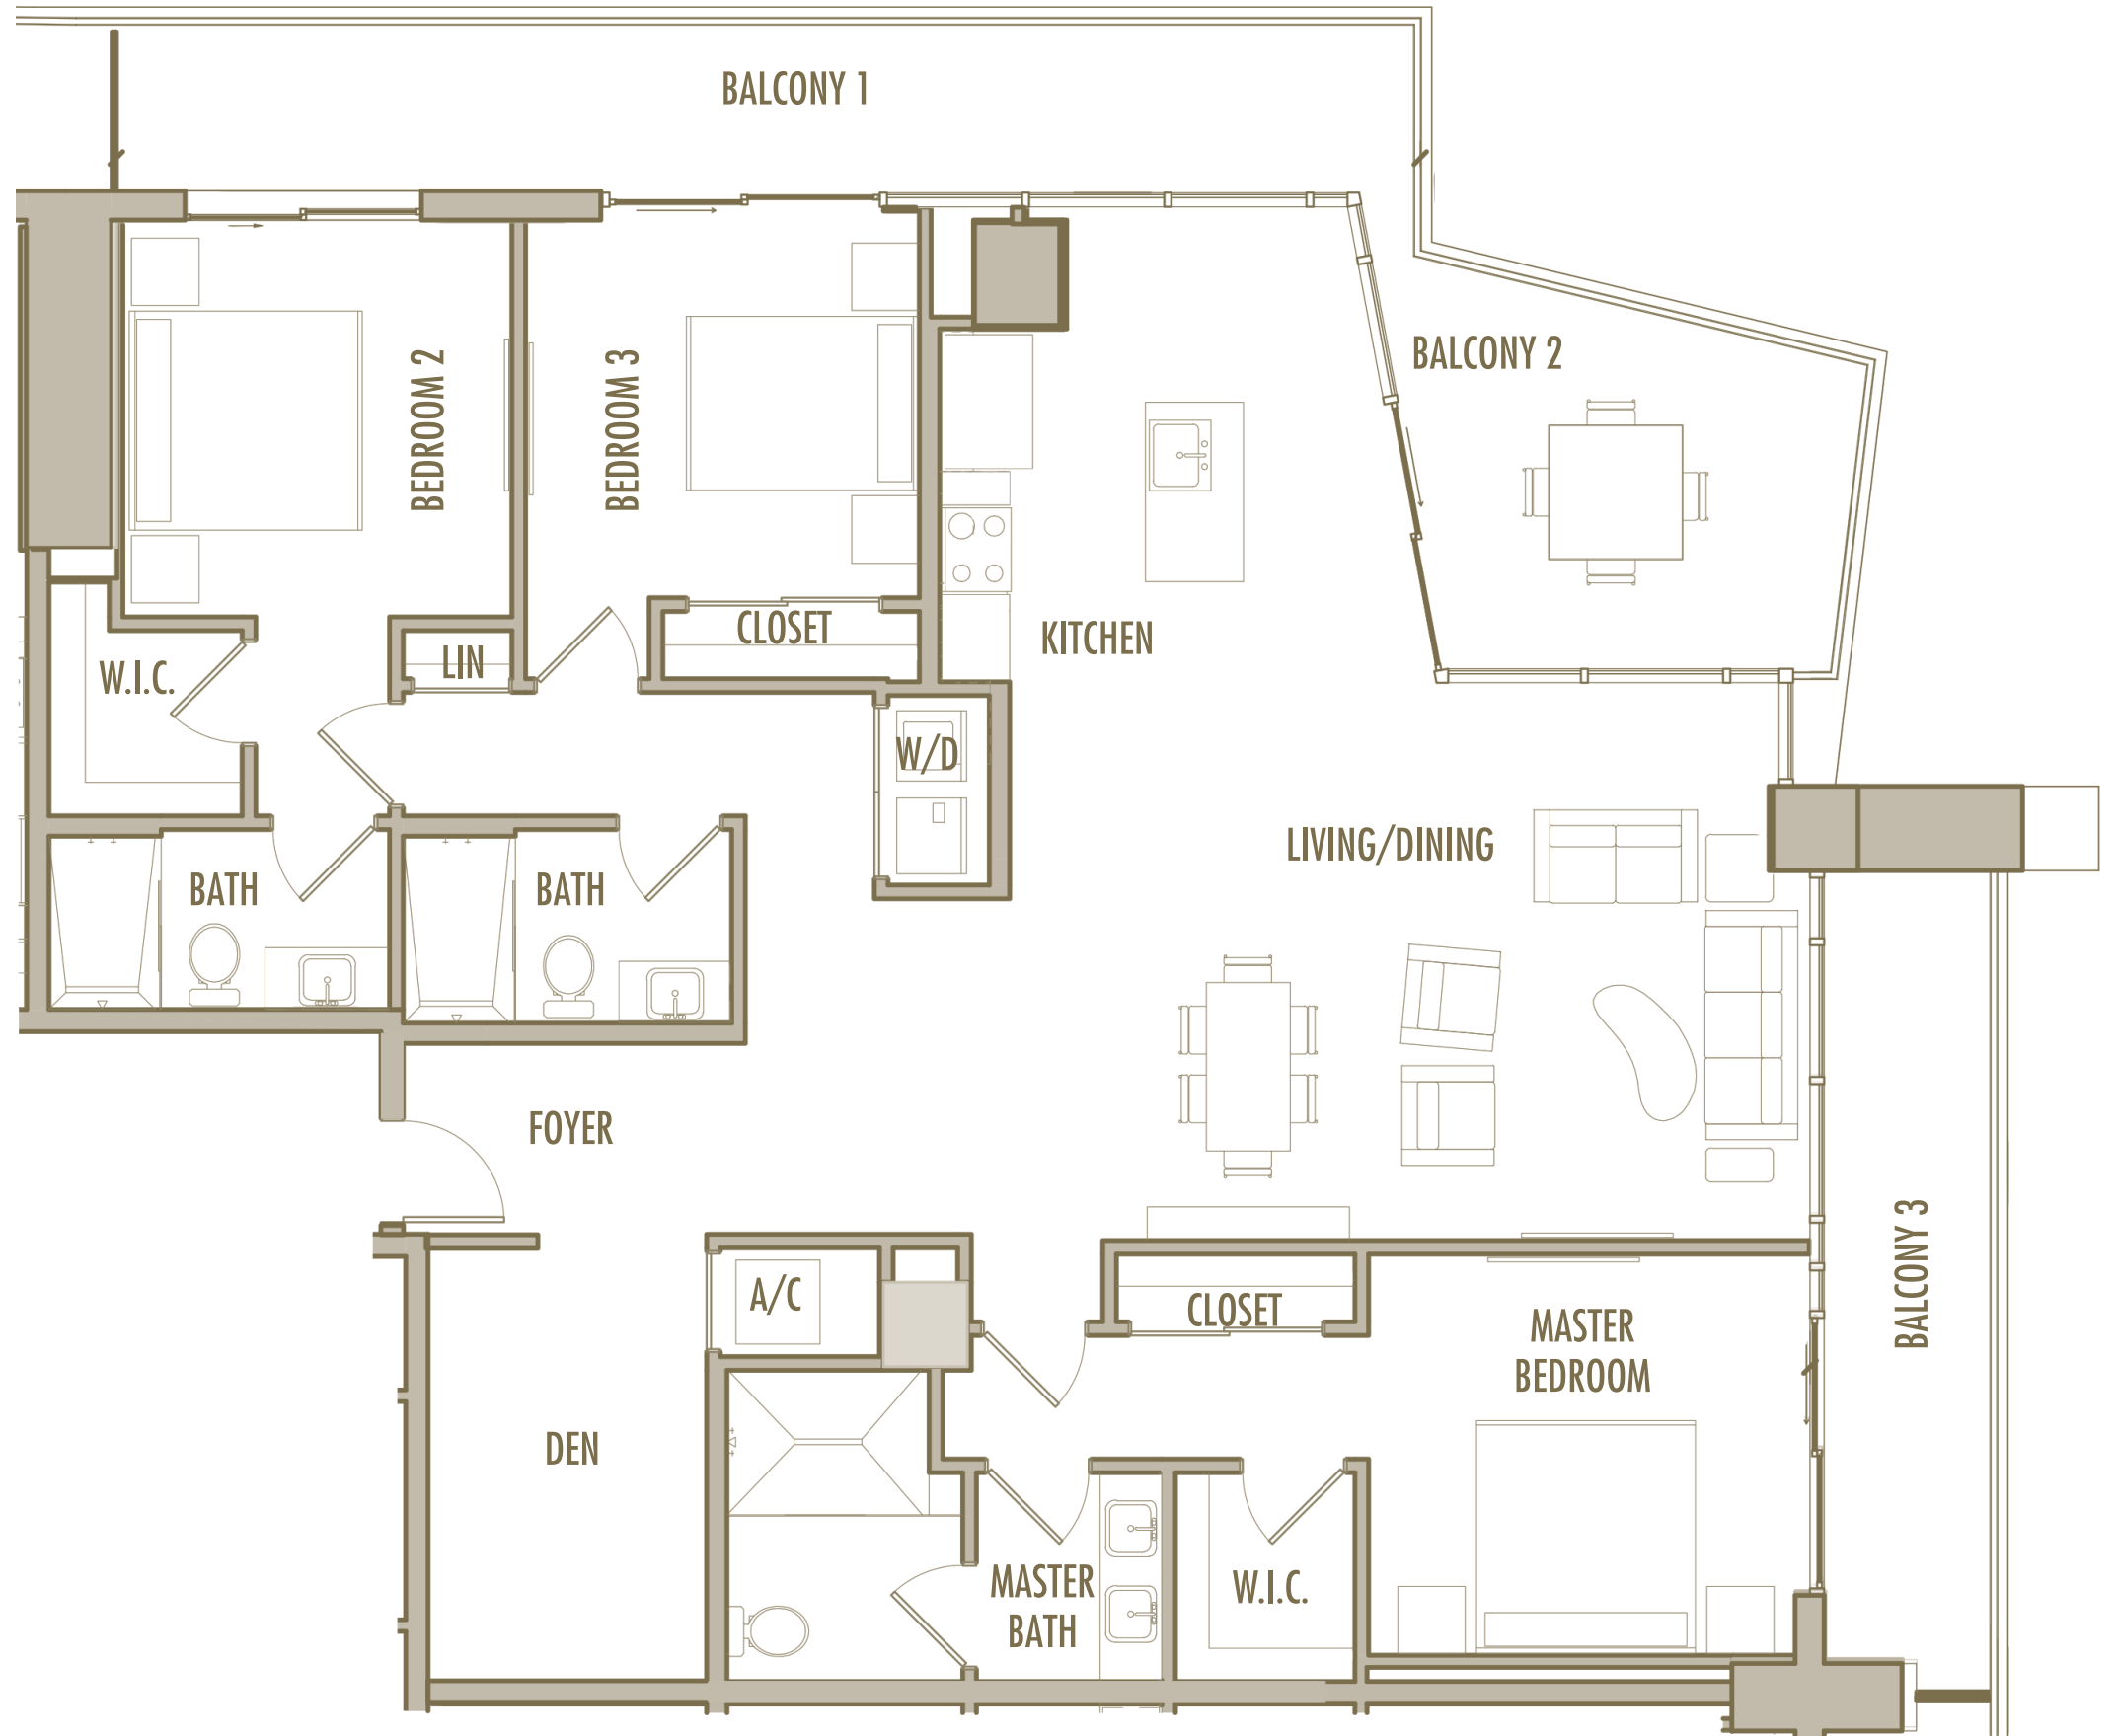

C-6

3 BEDROOM + DEN + 3 BATHROOM

LEVELS : 60

INTERIOR : 1,955 SqFt 182 SqM

BALCONY : 490 SqFt 46 SqM

TOTAL : 2,445 SqFt 227 SqM