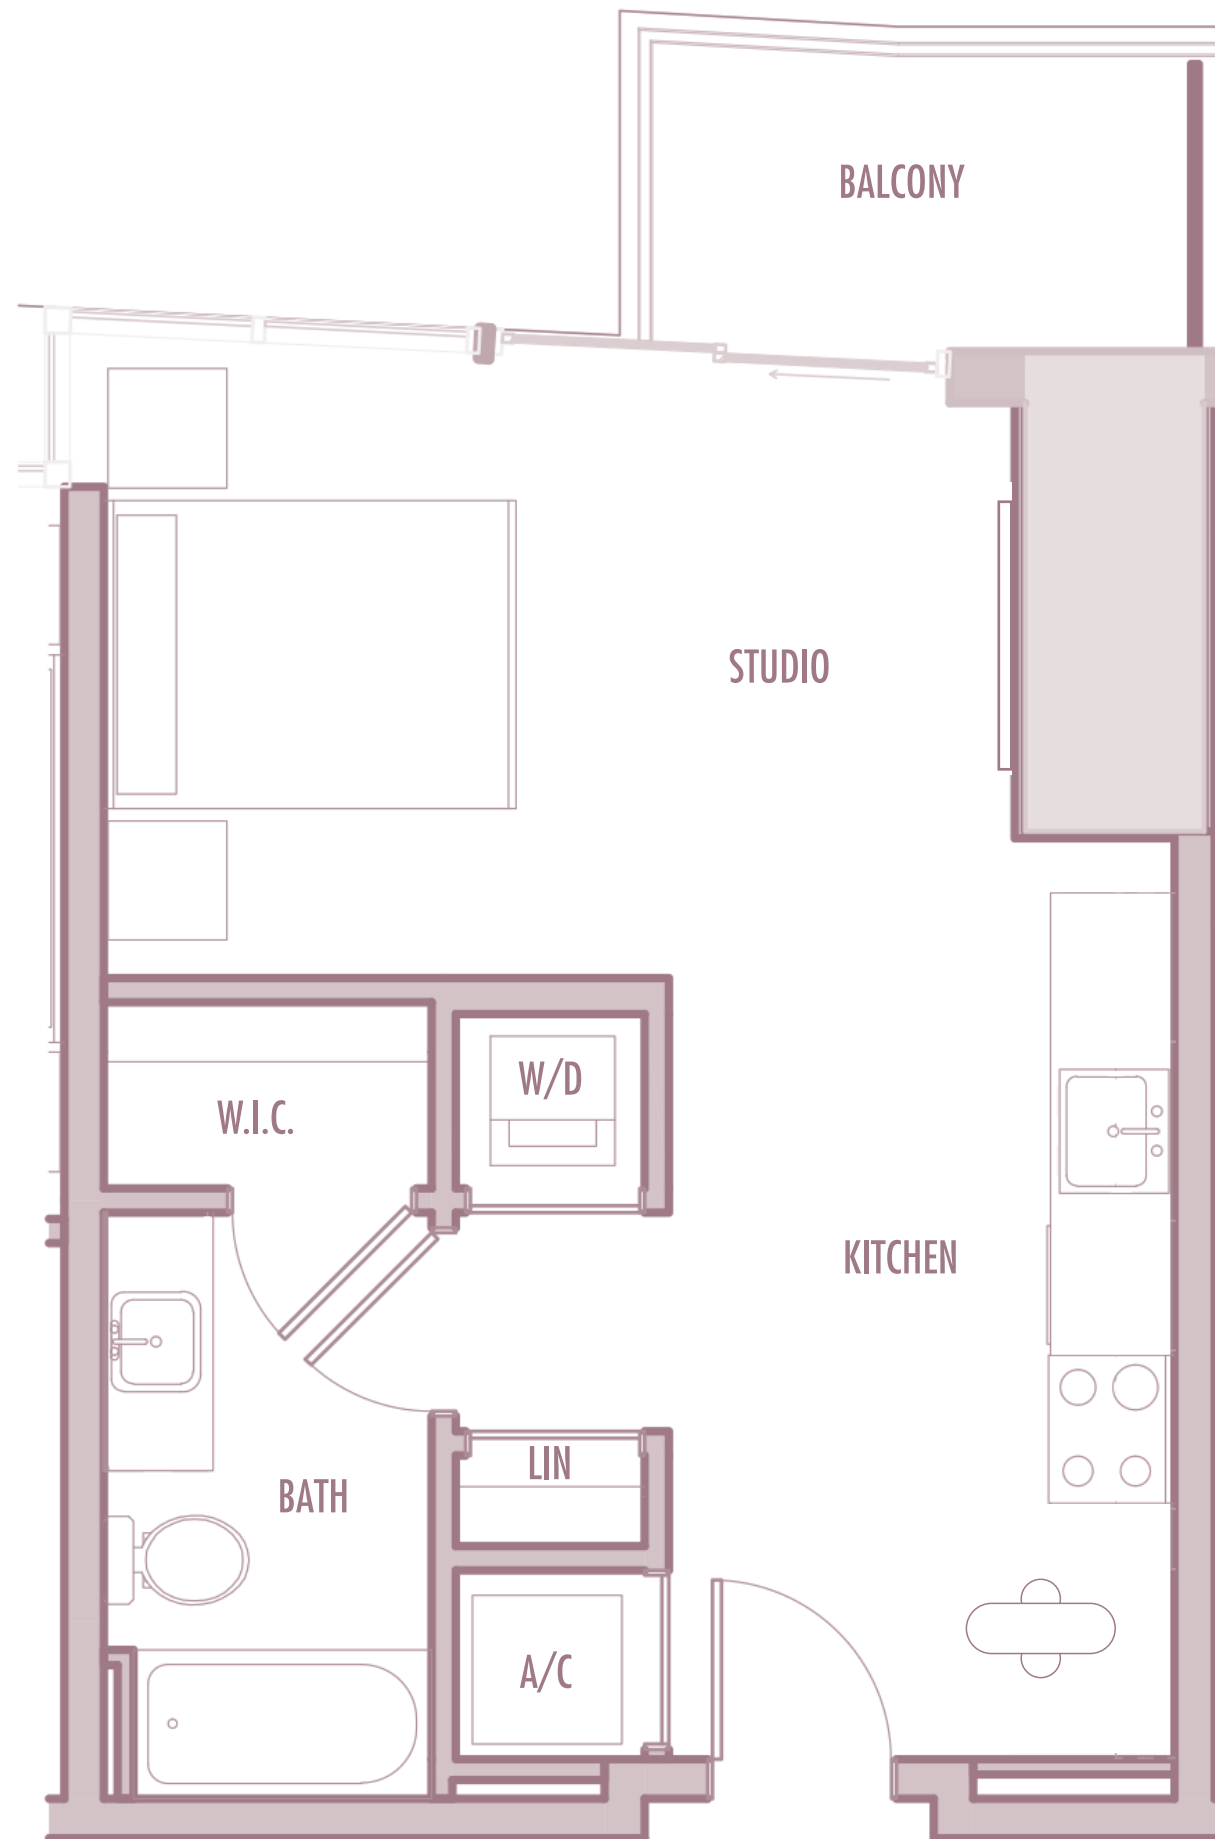

S-4

STUDIO

LEVELS : 36-38

INTERIOR : 455 SqFt 42 SqM

BALCONY : 50 SqFt 5 SqM

TOTAL : 505 SqFt 47 SqM