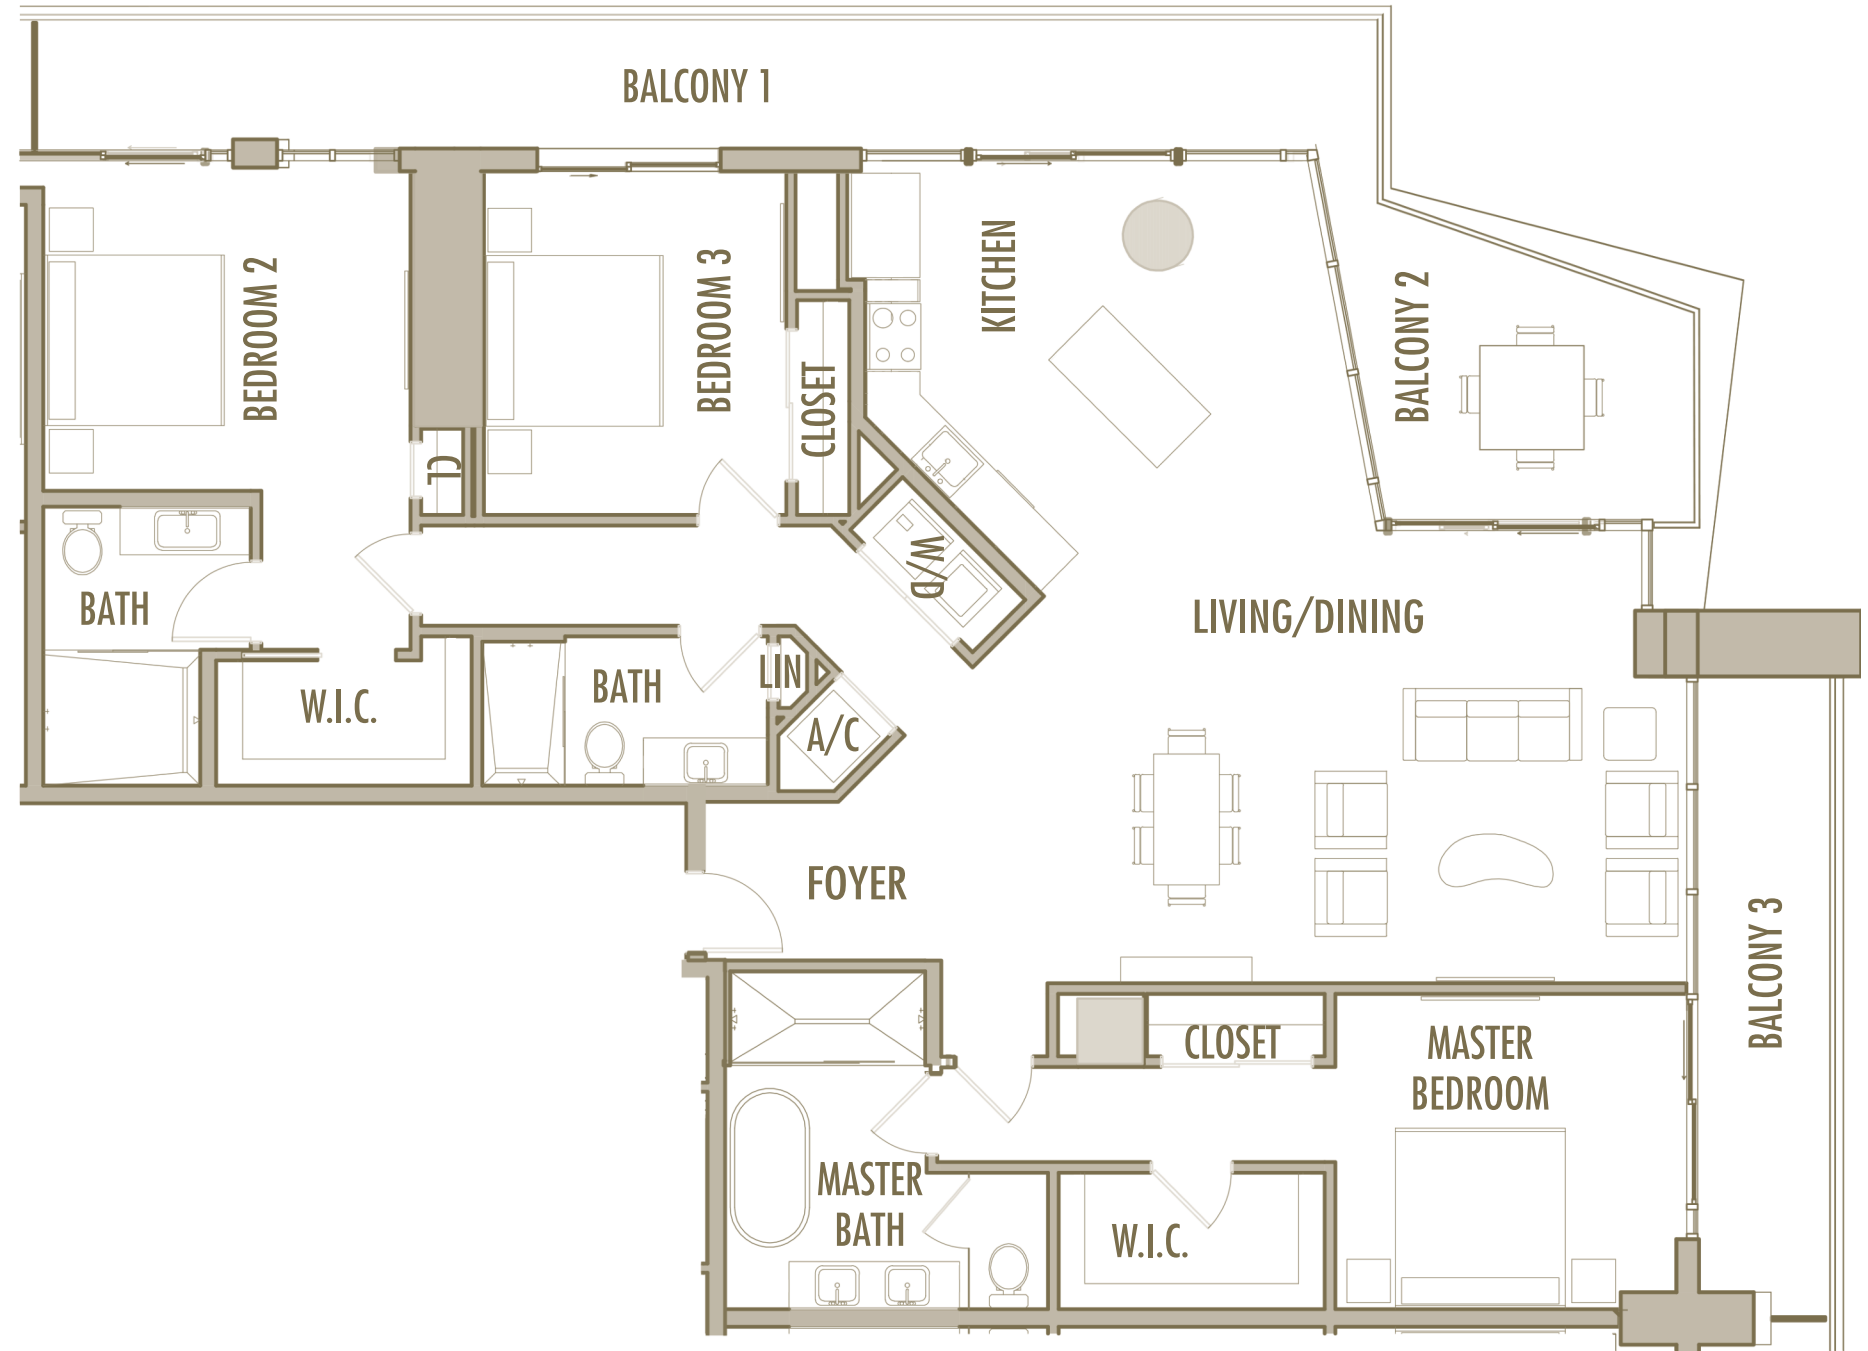

C-14

3 BEDROOM + 3 BATHROOM

LEVELS : 63

INTERIOR : 2,130 SqFt 198 SqM

BALCONY : 560 SqFt 52 SqM

TOTAL : 2,690 SqFt 250 SqM