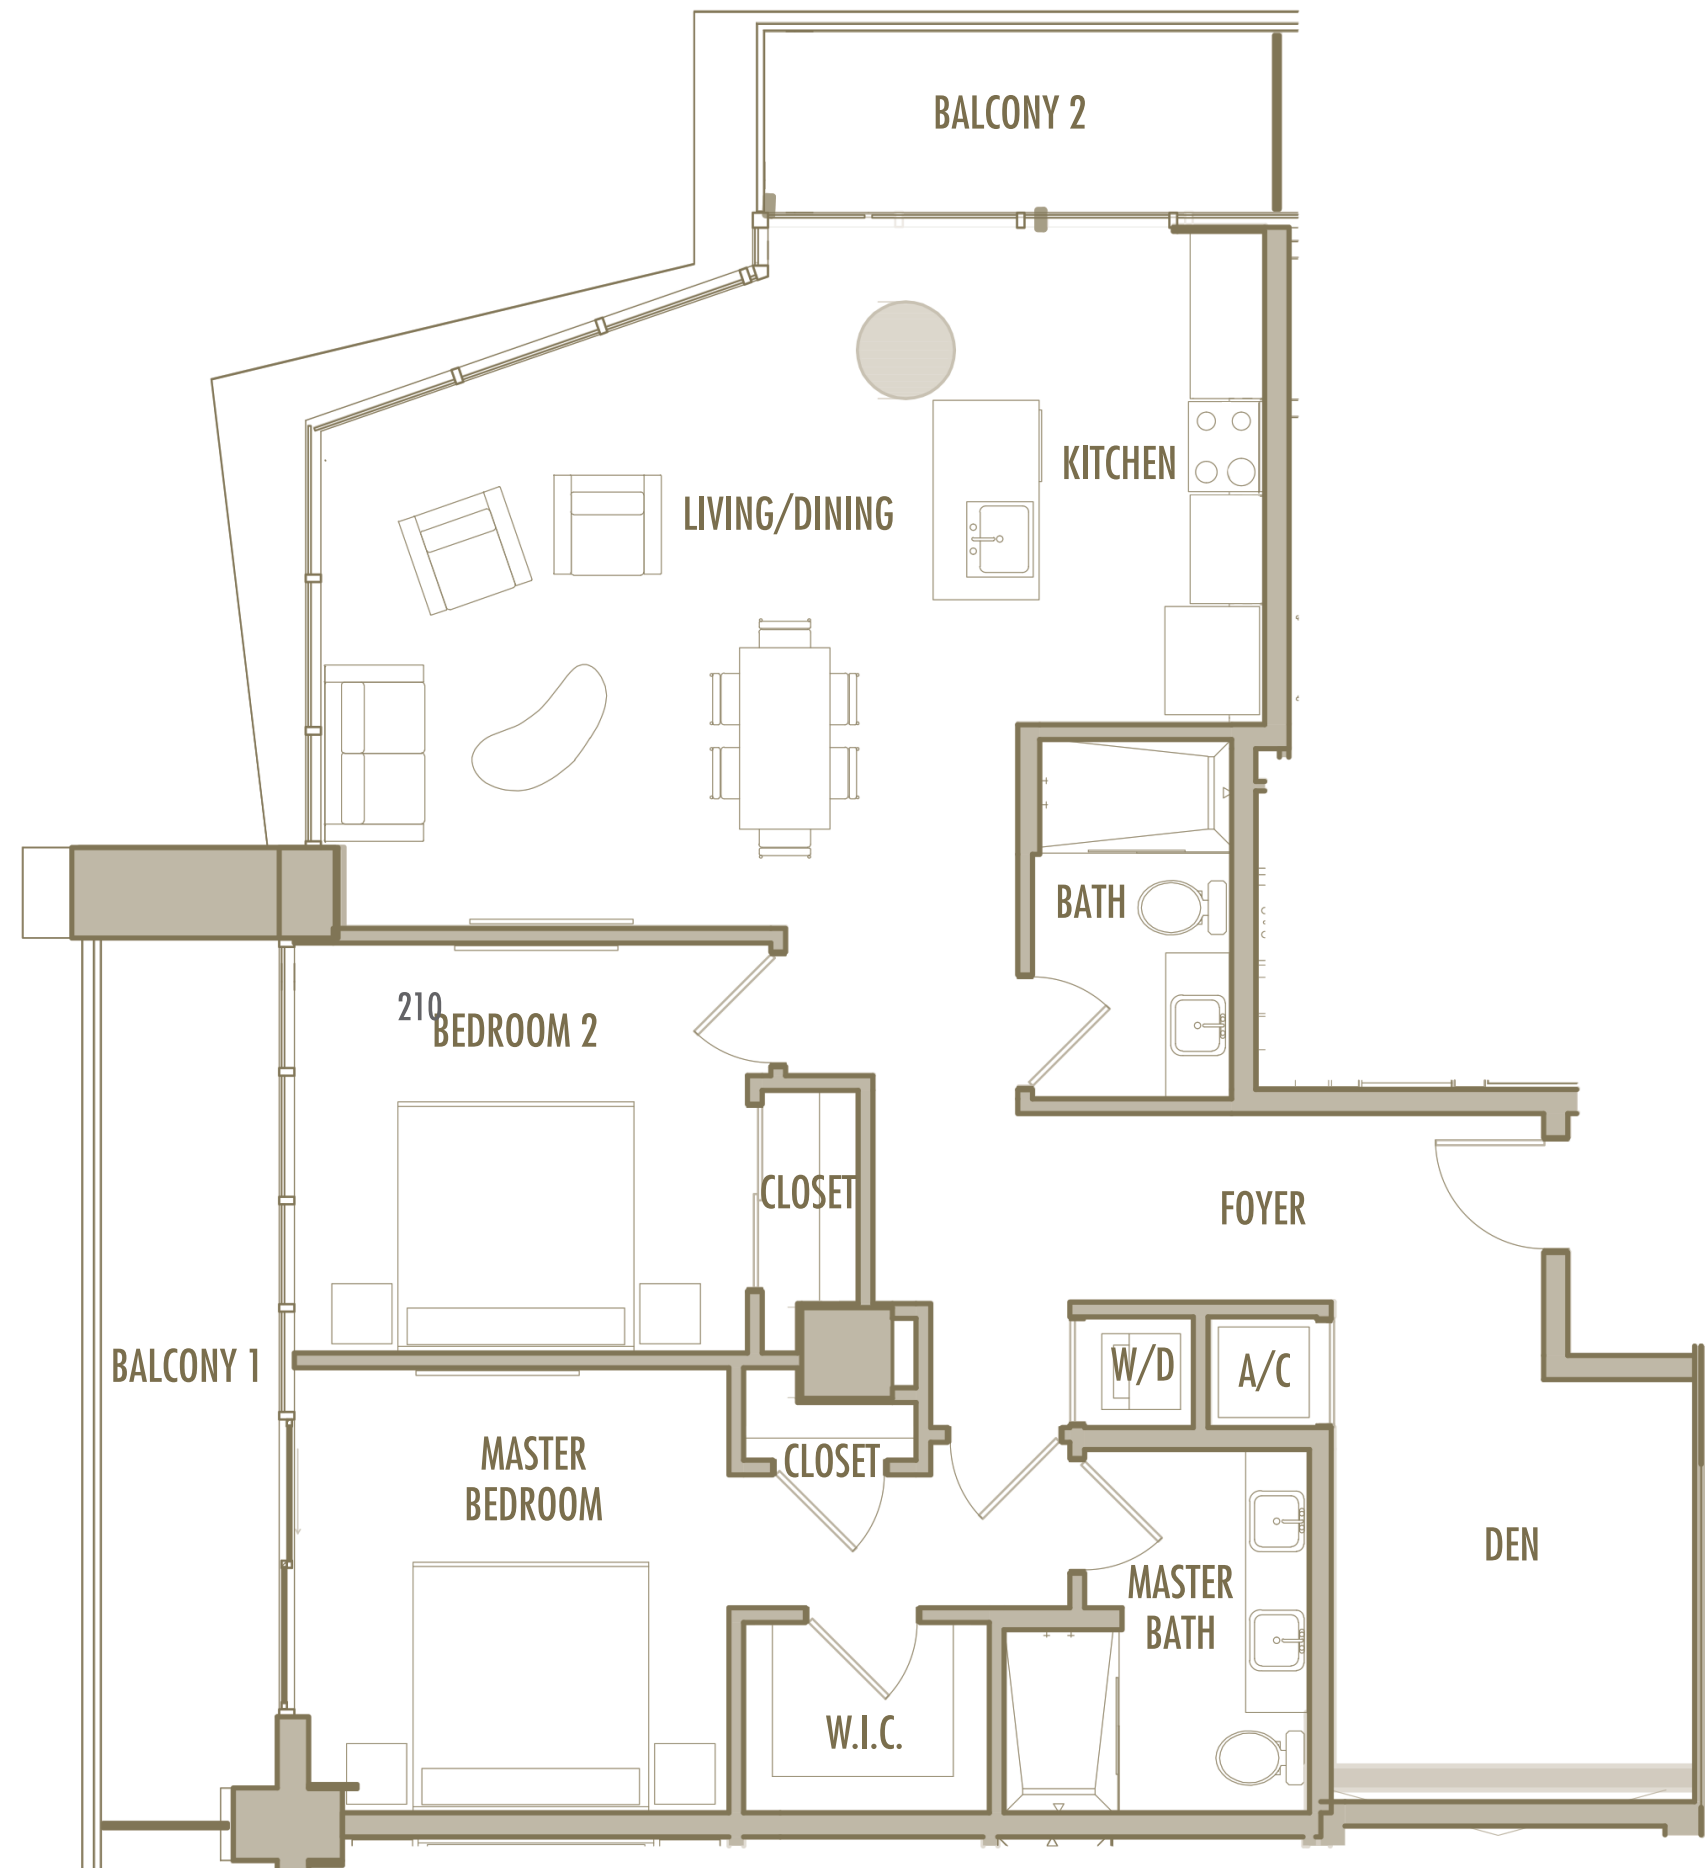

B-11

2 BEDROOM + DEN + 2 BATHROOM

LEVELS : 59

INTERIOR : 1,365 SqFt 127 SqM

BALCONY : 210 SqFt 20 SqM

TOTAL : 1,575 SqFt 146 SqM

B-12

2 BEDROOM + 2 BATHROOM