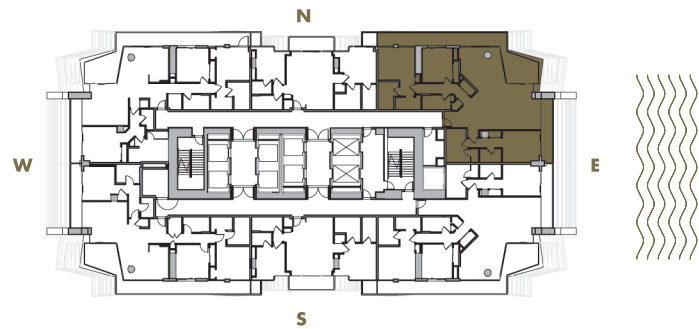

C-18

3 BEDROOM + 3 BATHROOM

LEVELS : 64

INTERIOR : 2,070 SqFt 192 SqM

BALCONY : 525 SqFt 49 SqM

TOTAL : 2,595 SqFt 241 SqM