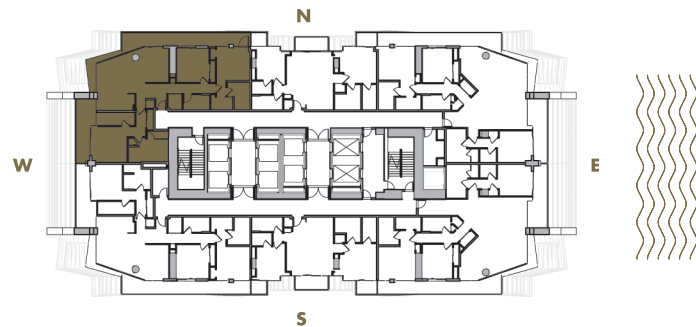

C-21

3 BEDROOM + 3 BATHROOM

LEVELS : 65

INTERIOR : 1,945 SqFt 181 SqM

BALCONY : 445 SqFt 41 SqM

TOTAL : 2,390 SqFt 222 SqM

C-22

3 BEDROOM + 3 BATHROOM