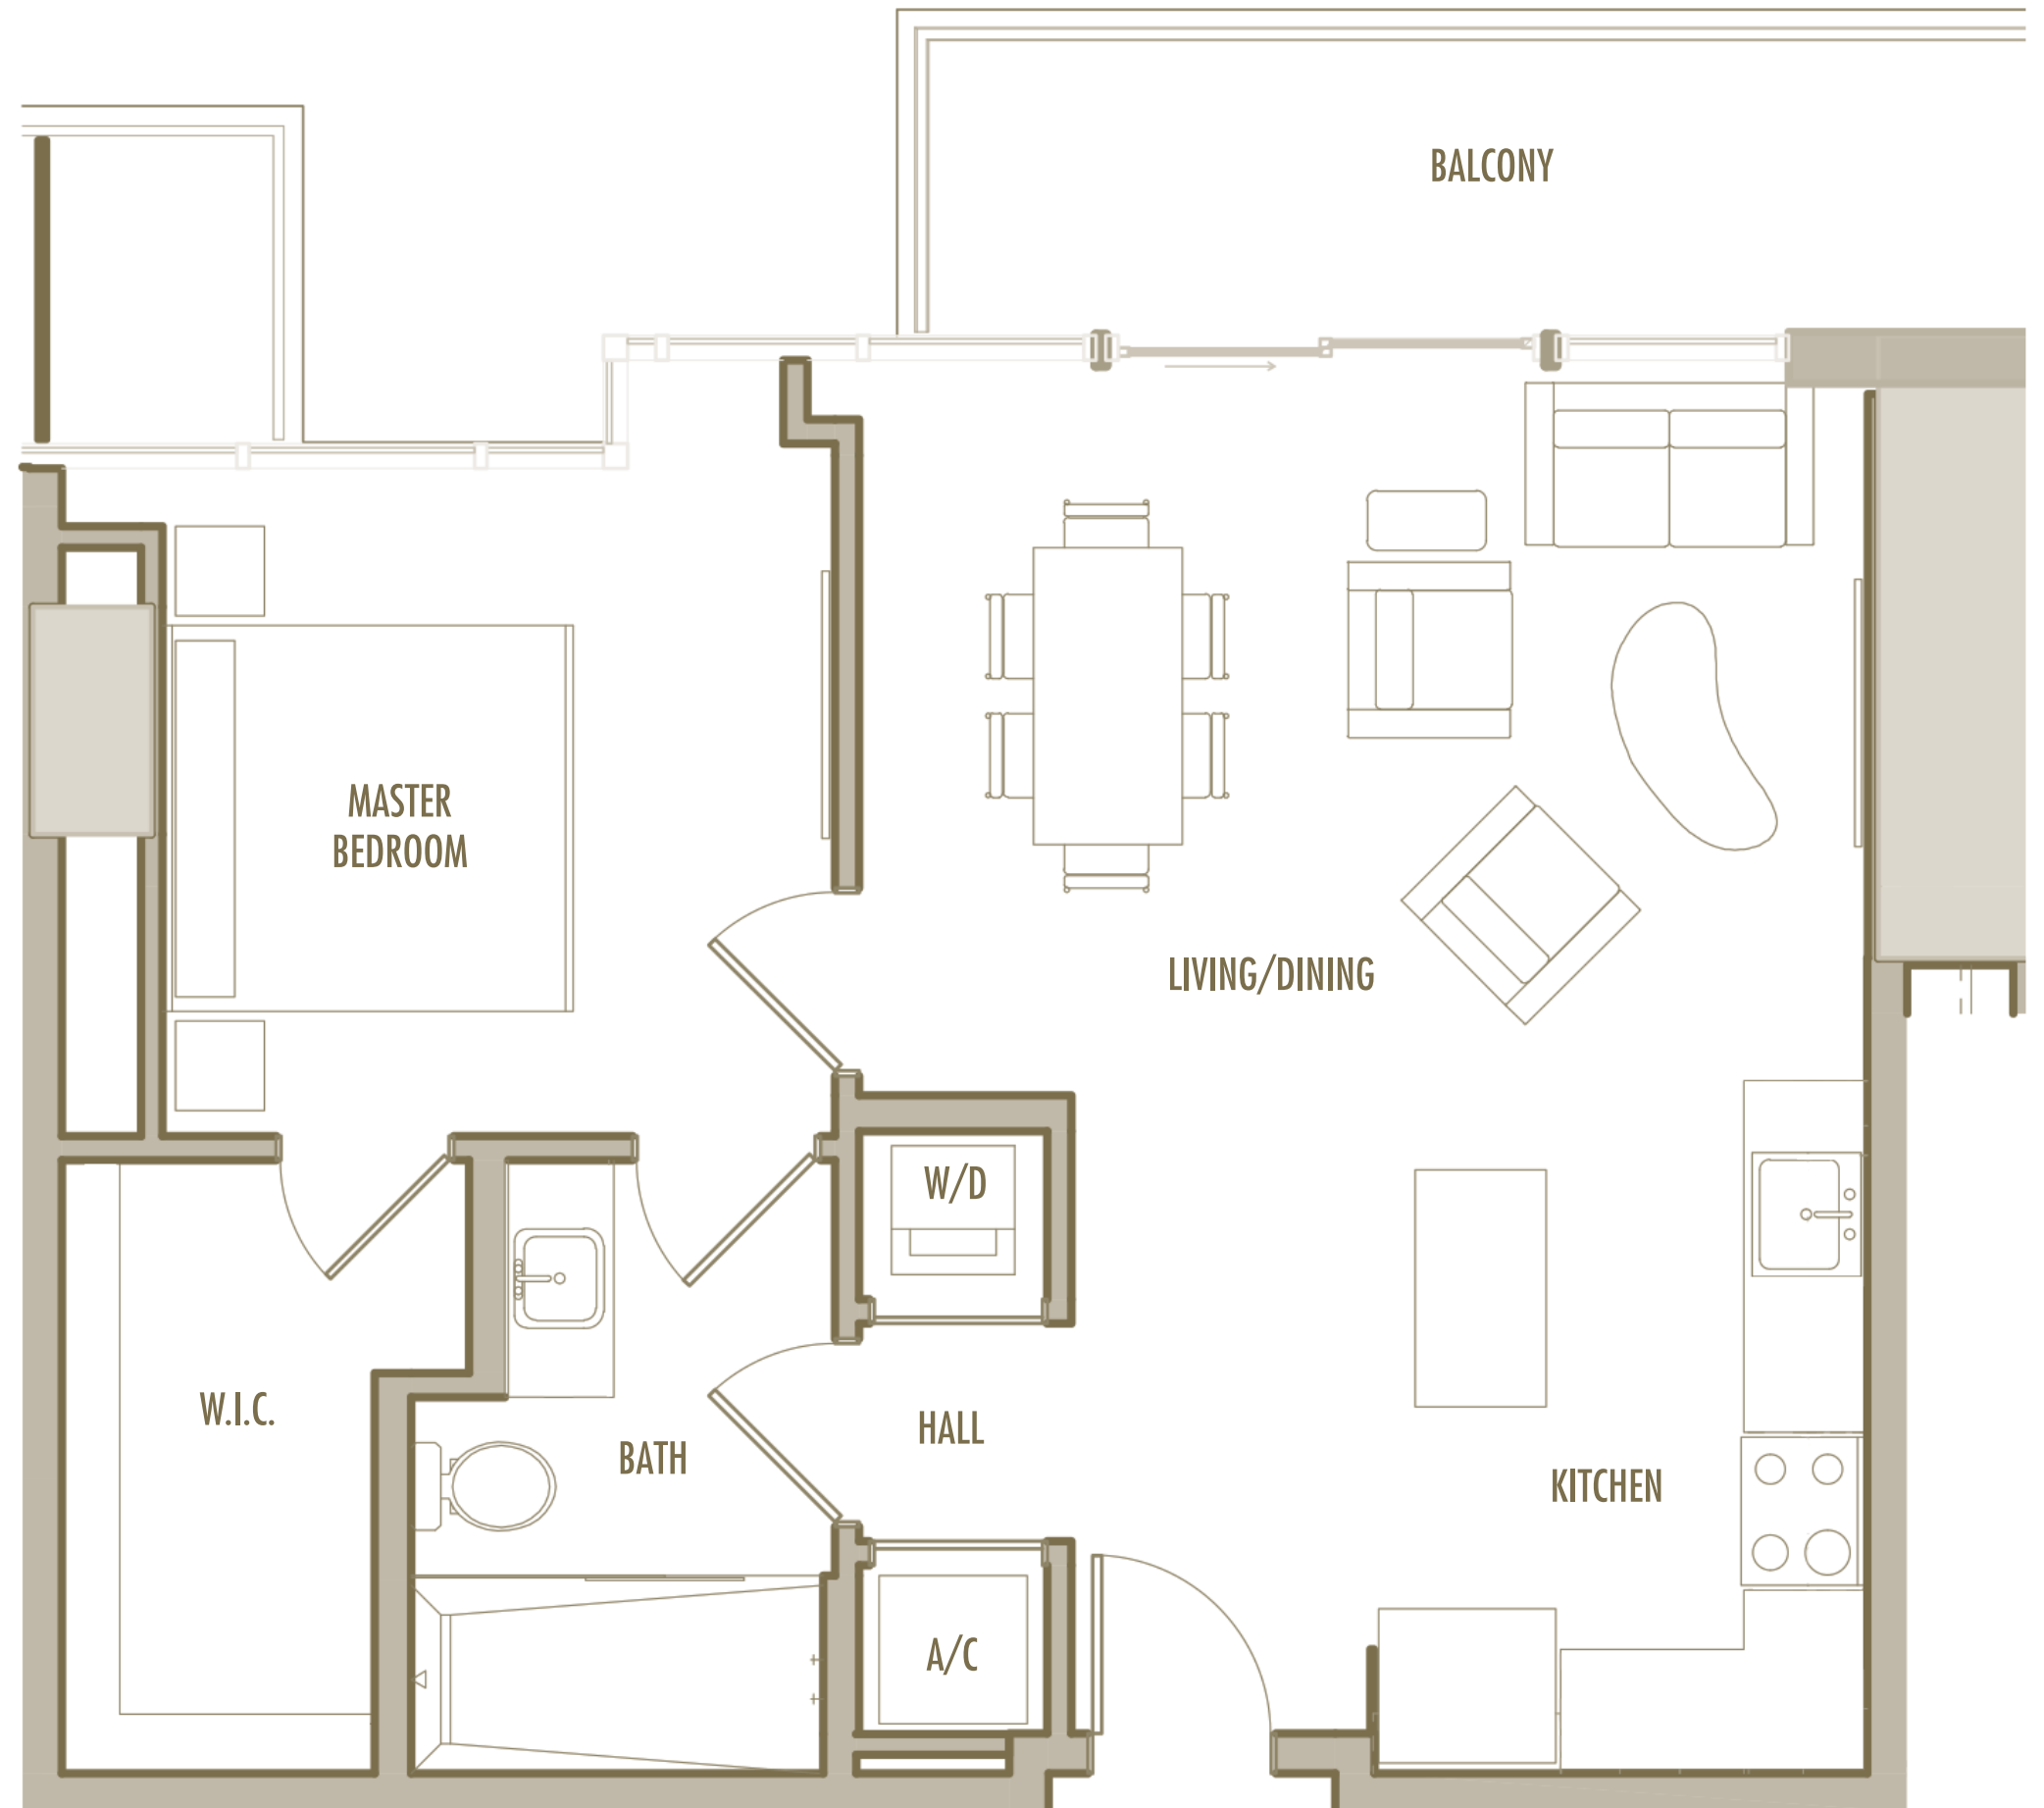

A-12

1 BEDROOM + 1 BATHROOM

LEVELS : 62

INTERIOR : 765 SqFt 71 SqM

BALCONY : 95 SqFt 9 SqM

TOTAL : 860 SqFt 80 SqM