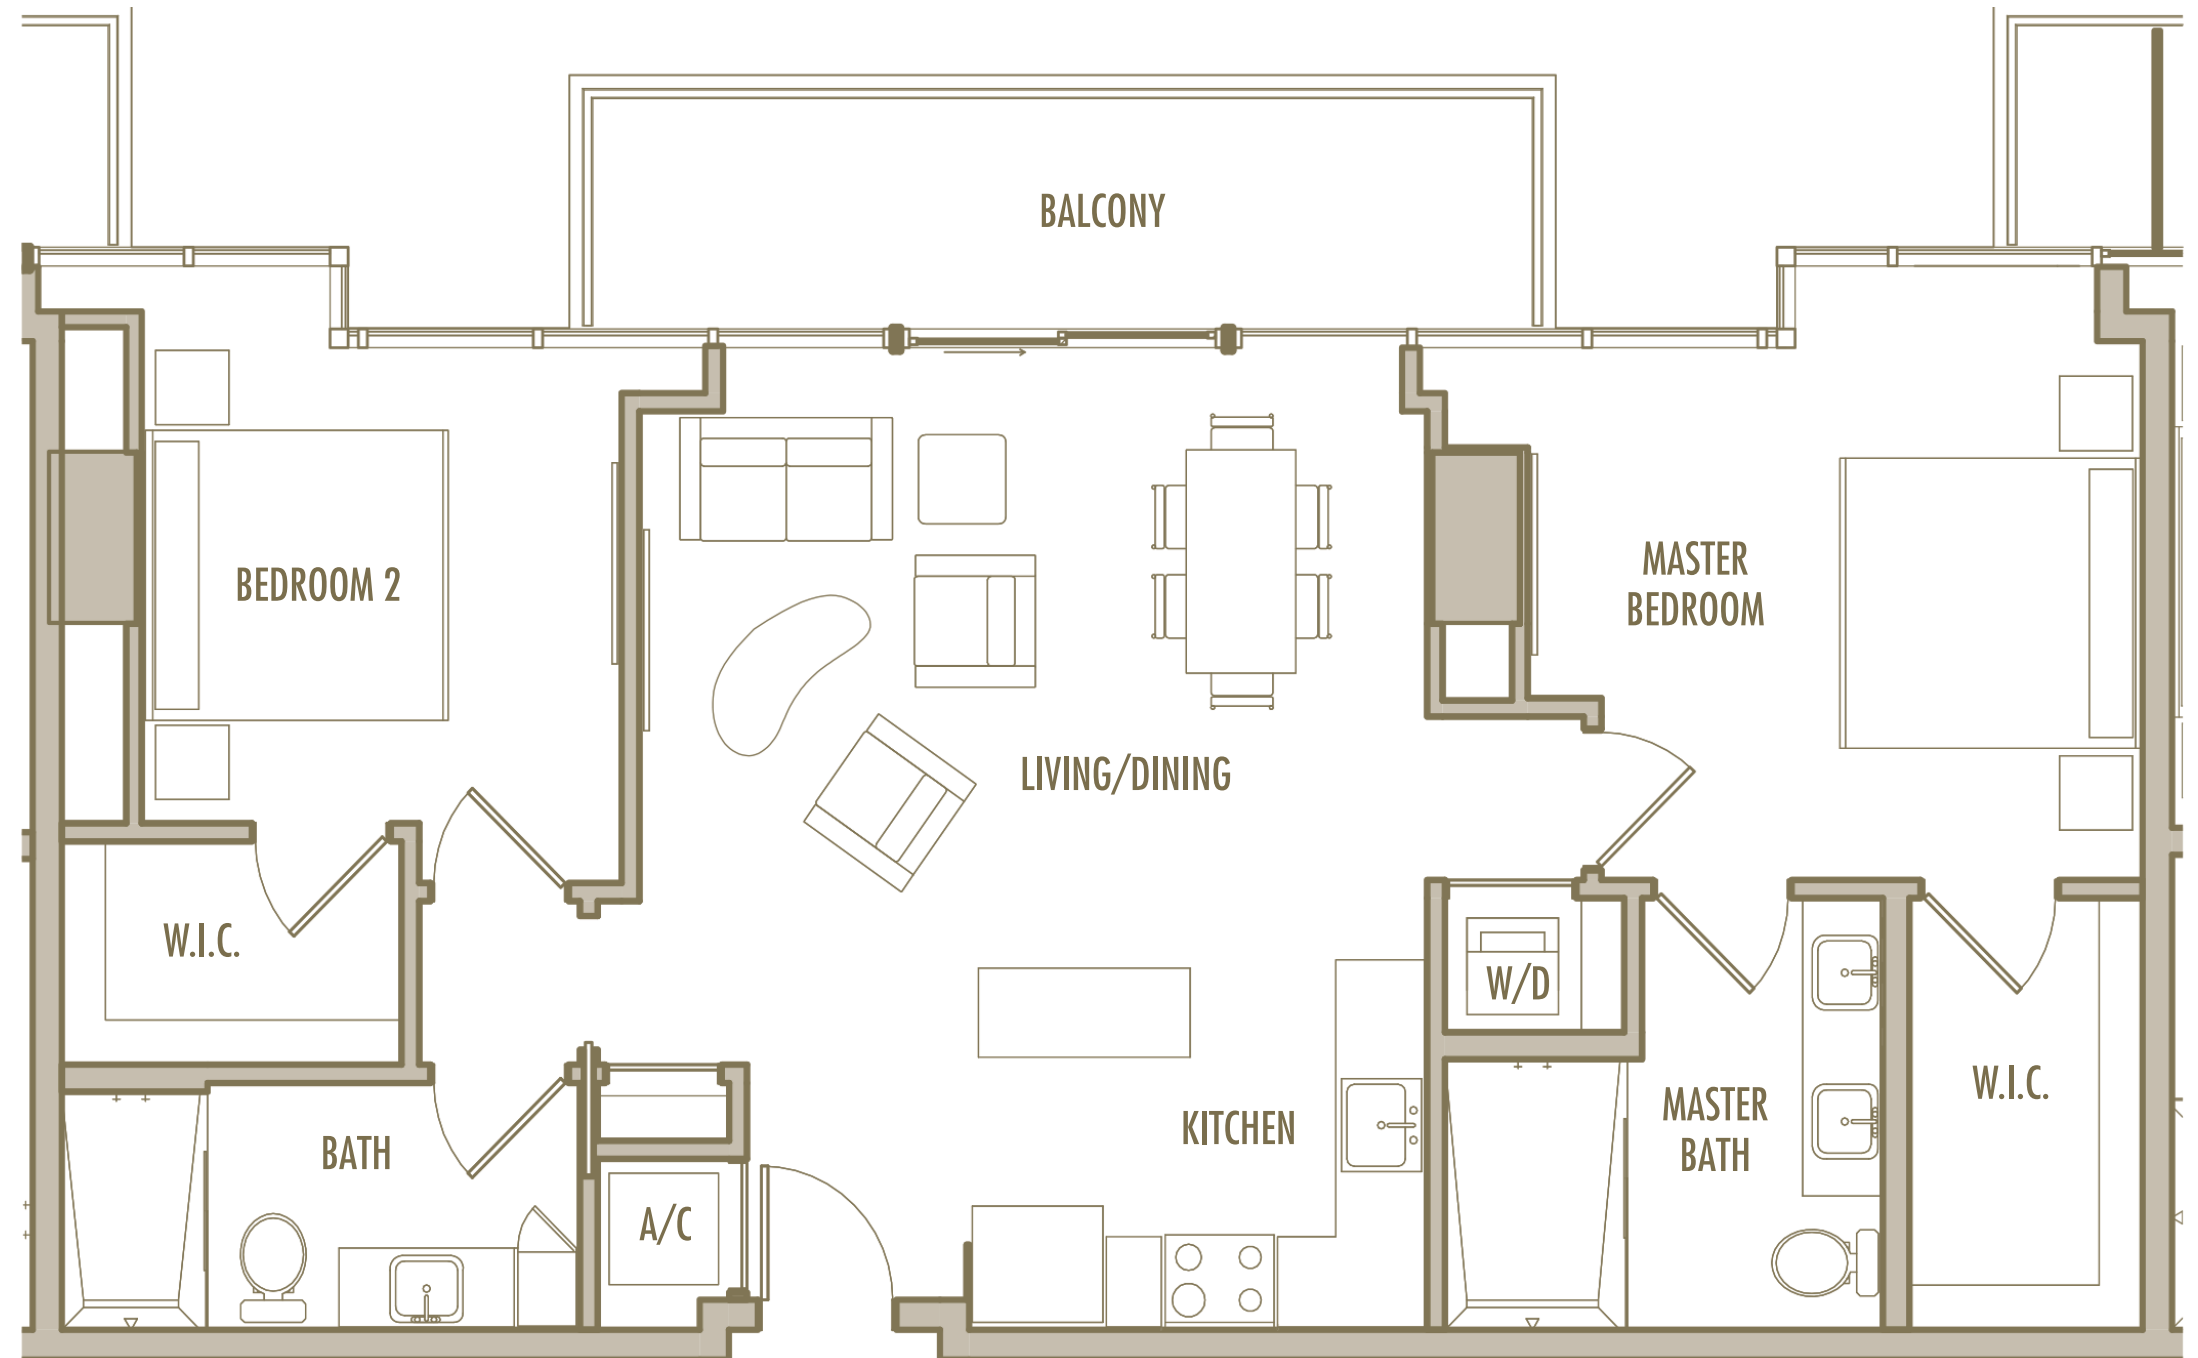

B-13

2 BEDROOM + 2 BATHROOM

LEVELS : 63

INTERIOR : 1,135 SqFt 105 SqM

BALCONY : 130 SqFt 12 SqM

TOTAL : 1,265 SqFt 118 SqM