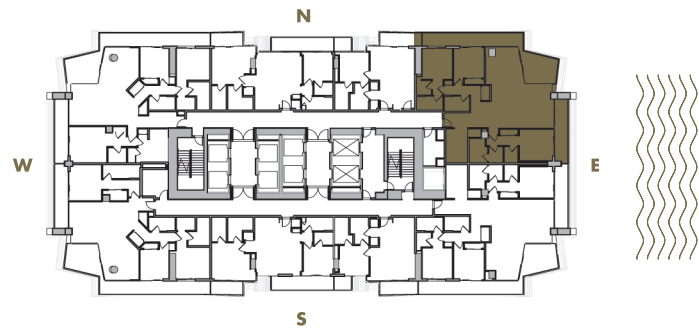

C-6

3 BEDROOM + DEN + 3 BATHROOM

LEVELS : 60

INTERIOR : 1,955 SqFt 182 SqM

BALCONY : 490 SqFt 46 SqM

TOTAL : 2,445 SqFt 227 SqM