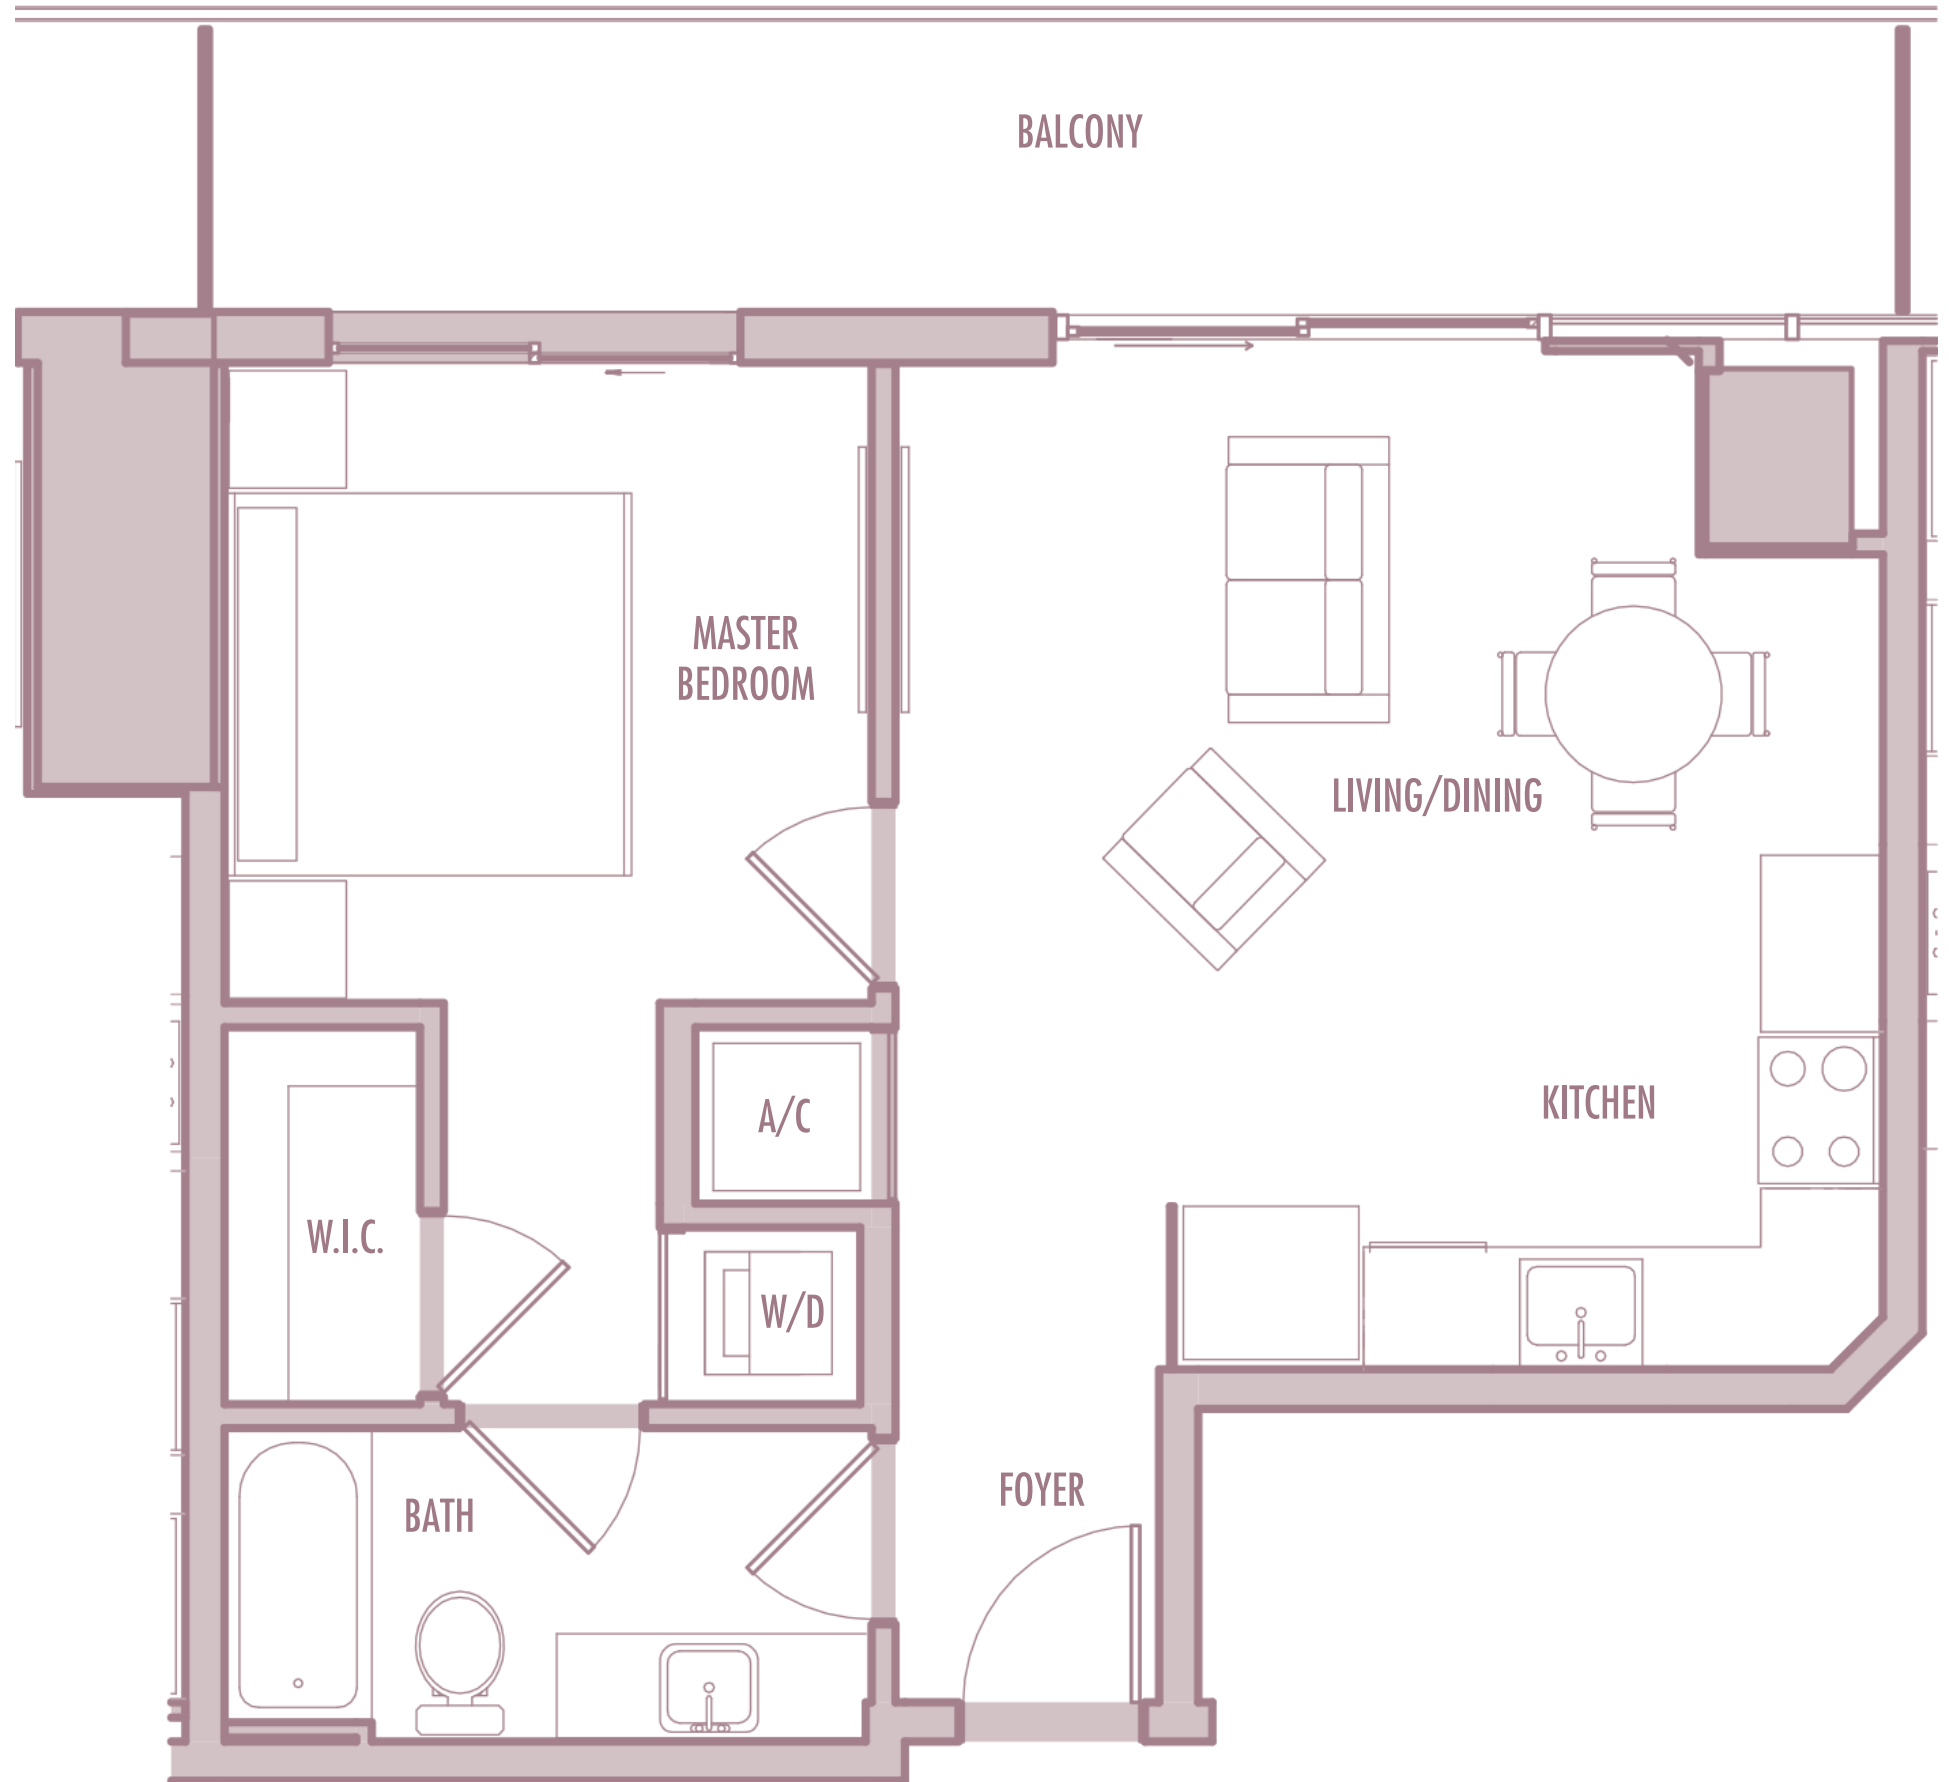

A-3

1 BEDROOM + 1 BATHROOM

LEVELS : 36-49

INTERIOR : 645 SqFt 60 SqM

BALCONY : 160 SqFt 15 SqM

TOTAL : 805 SqFt 75 SqM