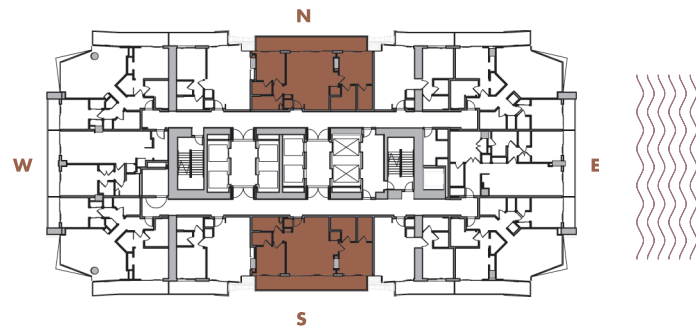

B-1

2 BEDROOM + 2 BATHROOM

LEVELS : 50 (HOTEL RESIDENCE)
: 51-57 (SKY RESIDENCE)

INTERIOR : 1,060 SqFt 98 SqM

BALCONY : 205-245 SqFt 19-23 SqM

TOTAL : 1,265-1,305 SqFt 118-121 SqM