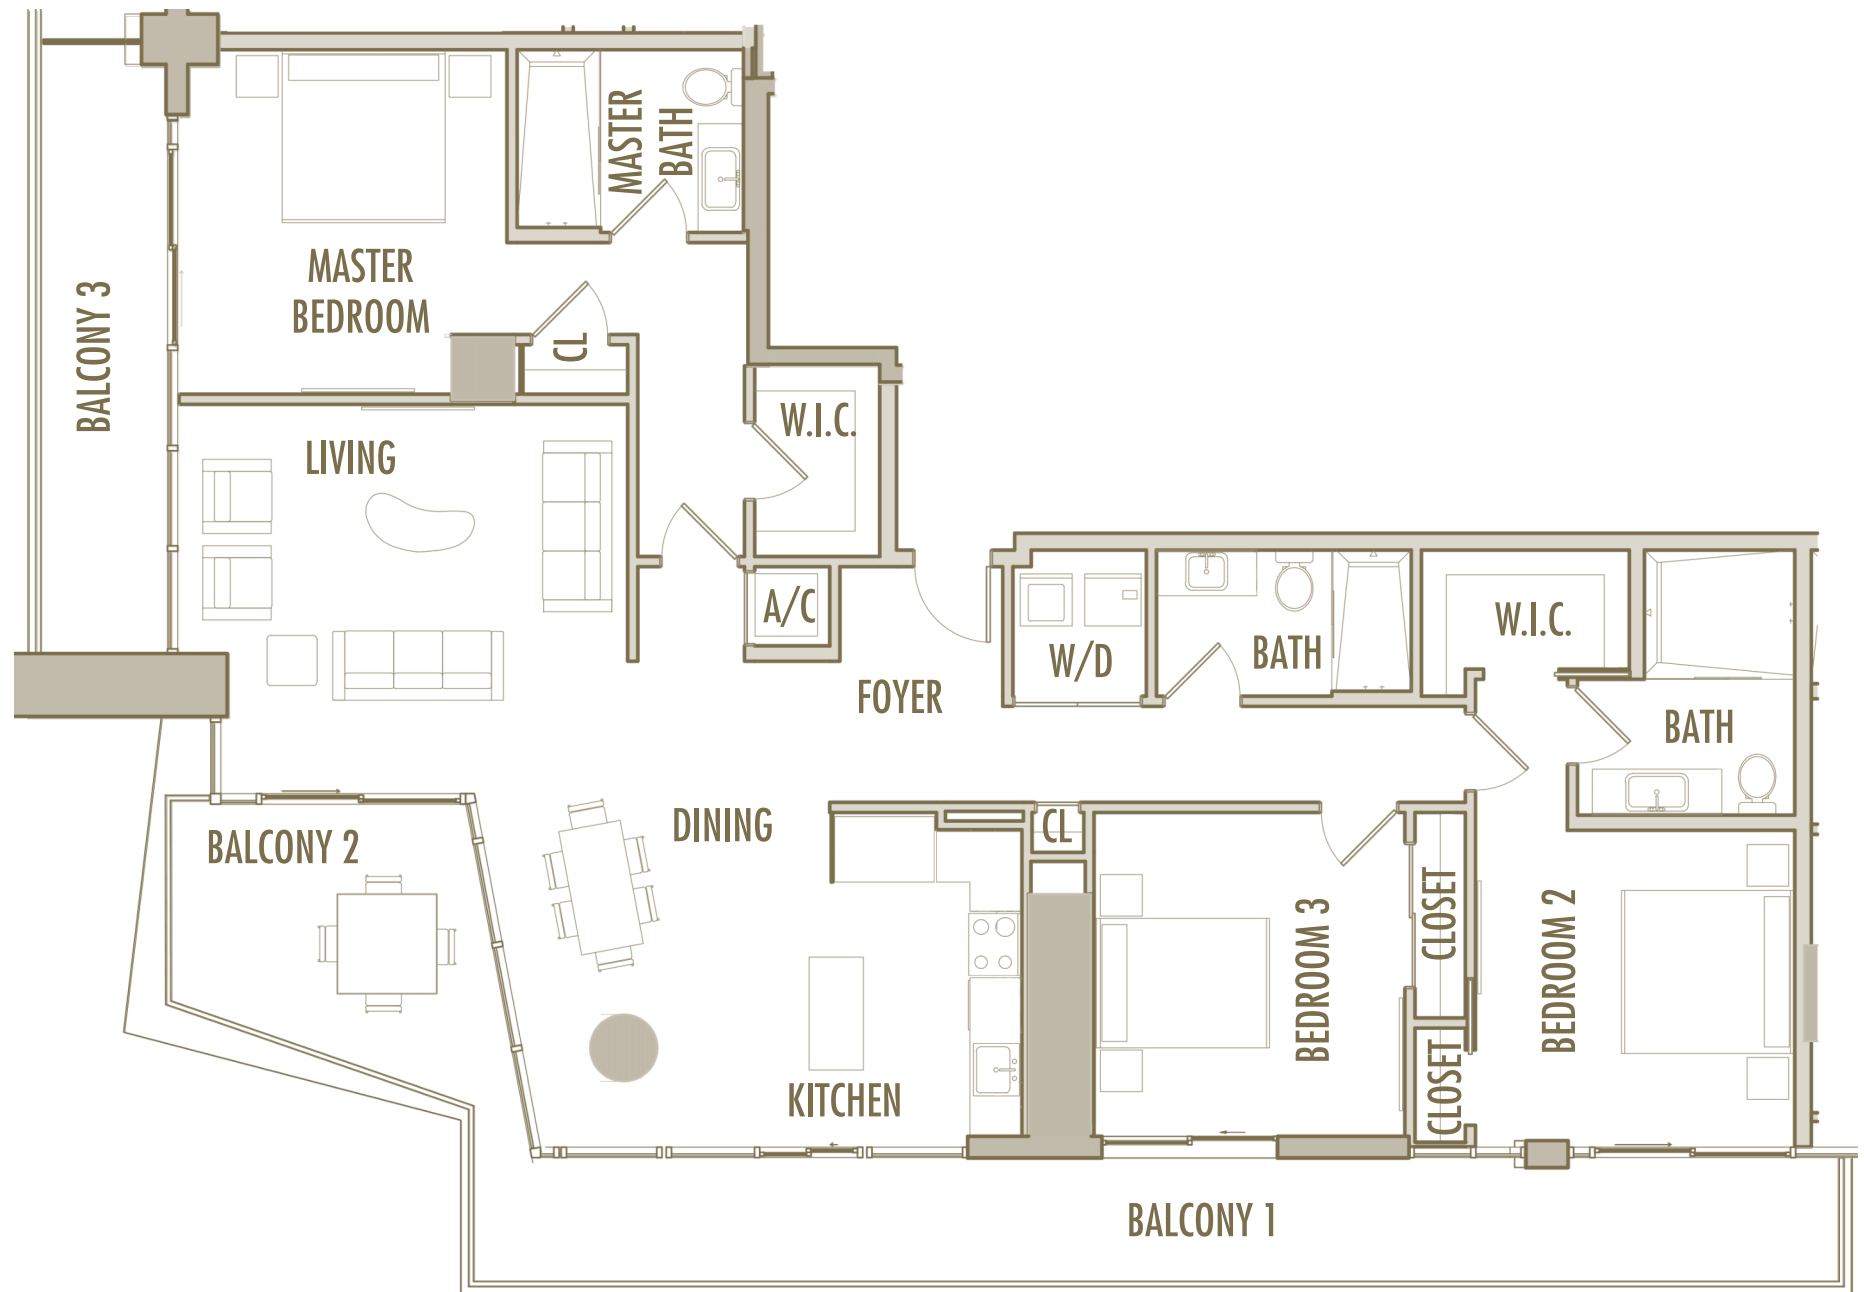

BALCONY : 560 SqFt 52 SqM

TOTAL : 2,750 SqFt 255 SqM

C-16

3 BEDROOM + 3 BATHROOM

LEVELS : 63

INTERIOR : 1,930 SqFt 179 SqM

BALCONY : 570 SqFt 53 SqM

TOTAL : 2,500 SqFt 232 SqM