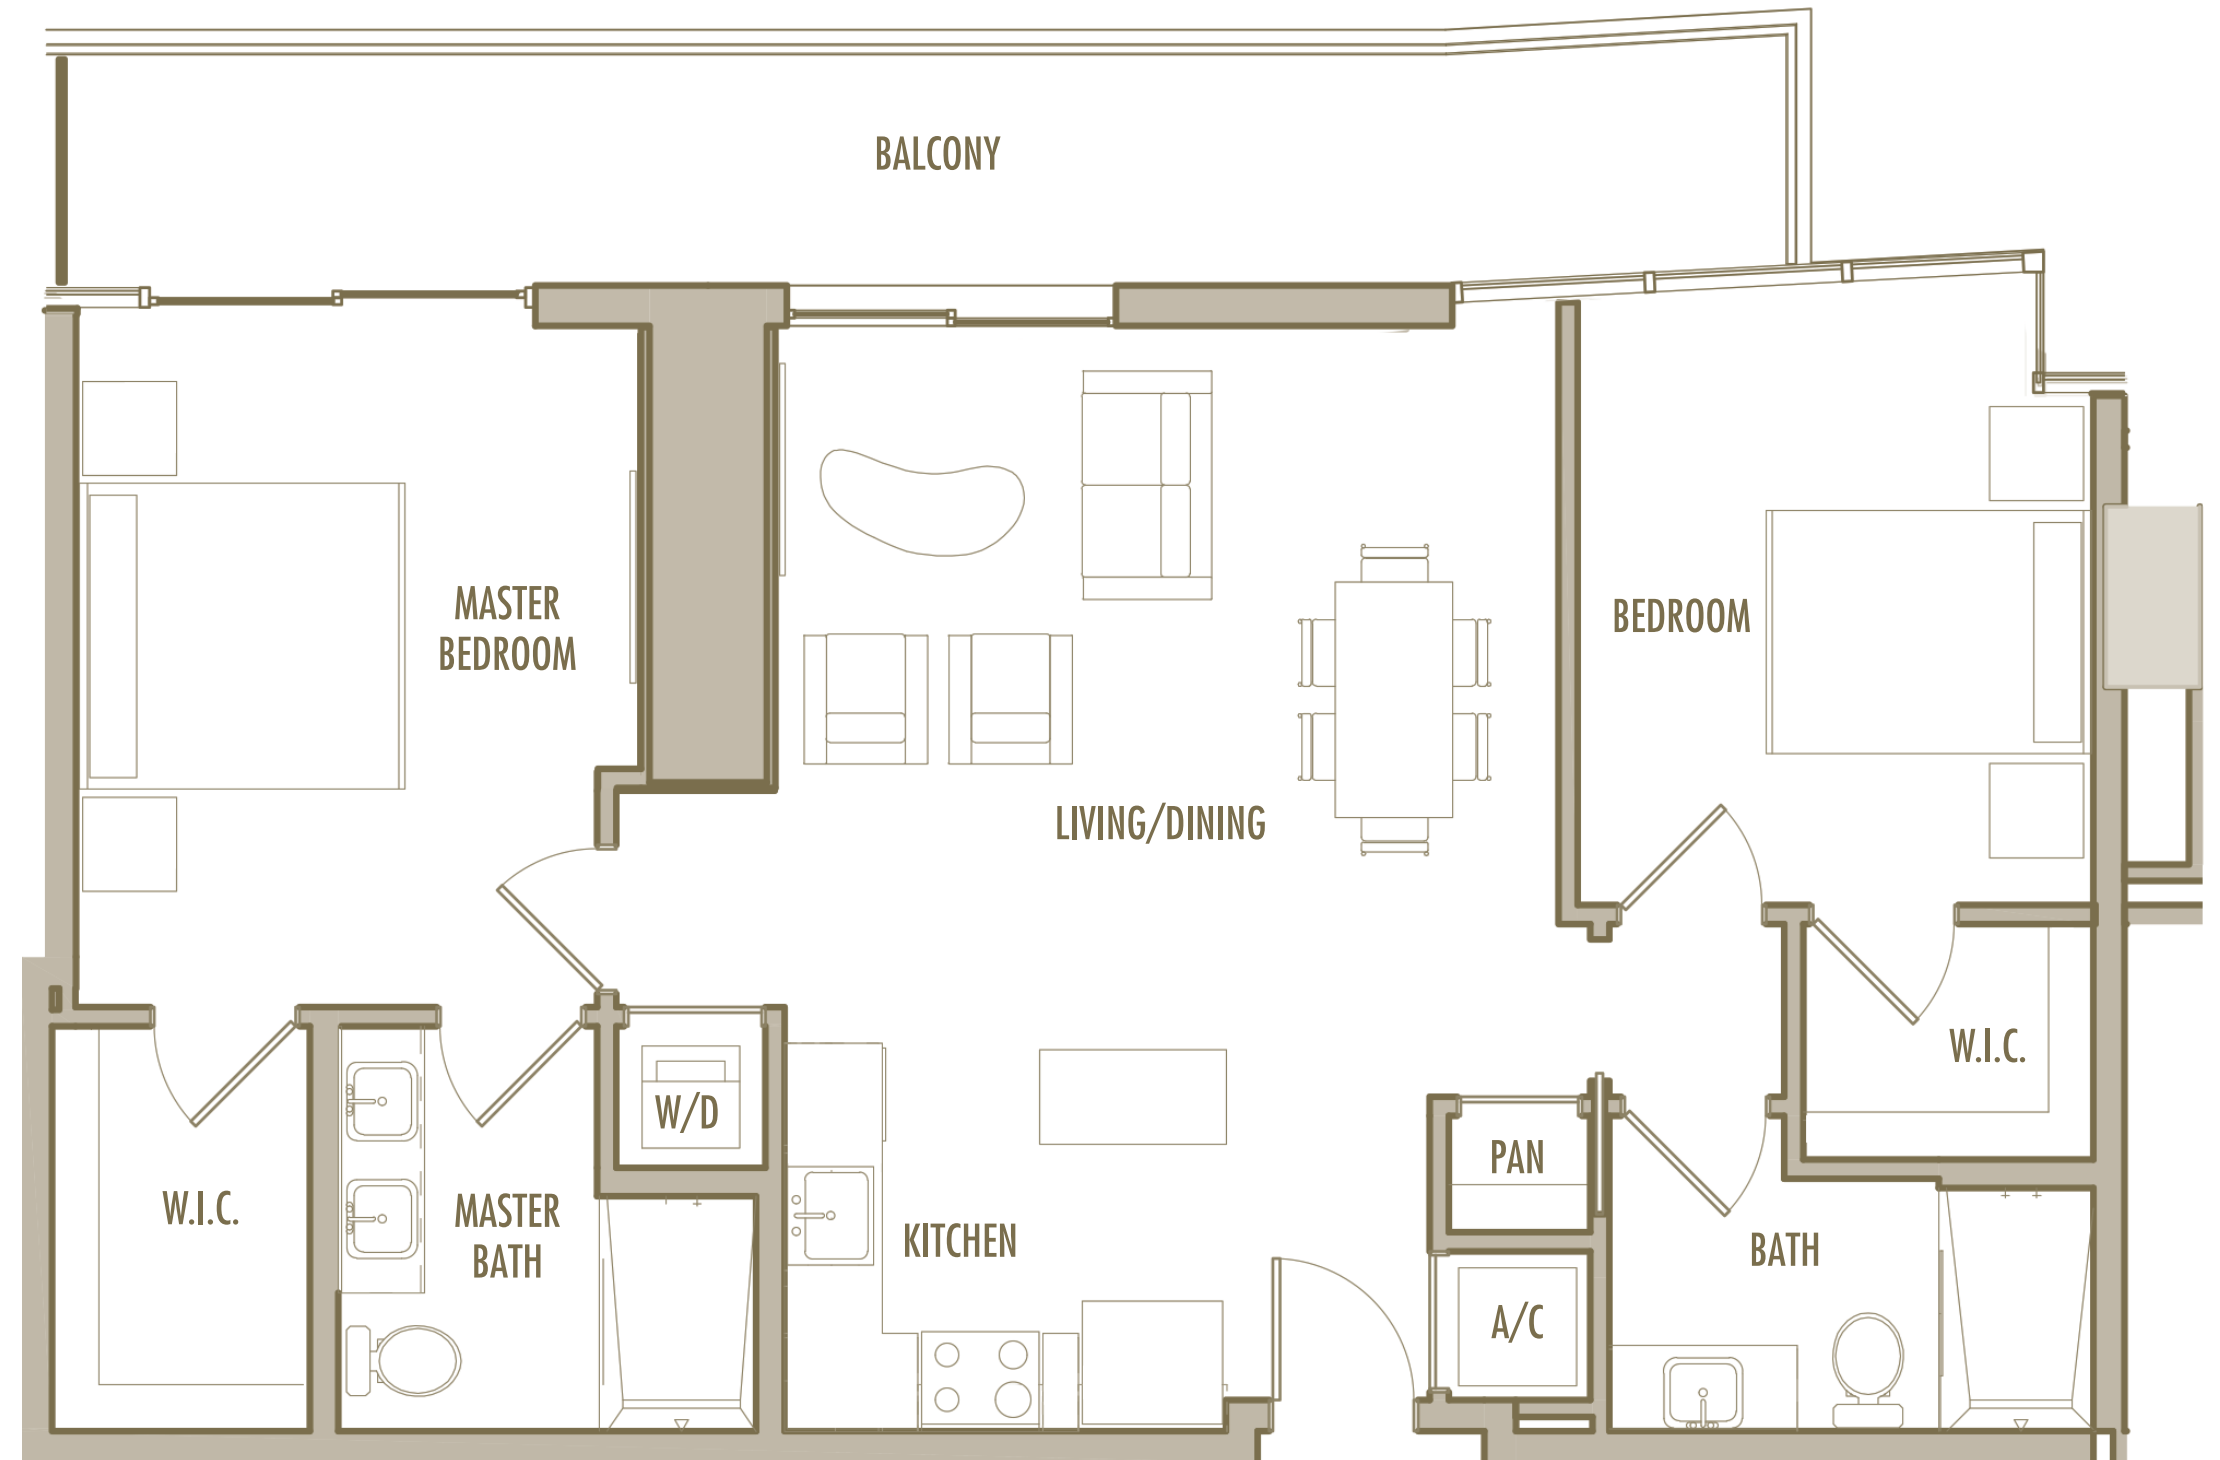

B-18

2 BEDROOM + 2 BATHROOM

LEVELS : 55-57

INTERIOR : 1,100 SqFt 102 SqM

BALCONY : 205-210 SqFt 19-19,5 SqM

TOTAL : 1,305-1,310 SqFt 121-122 SqM