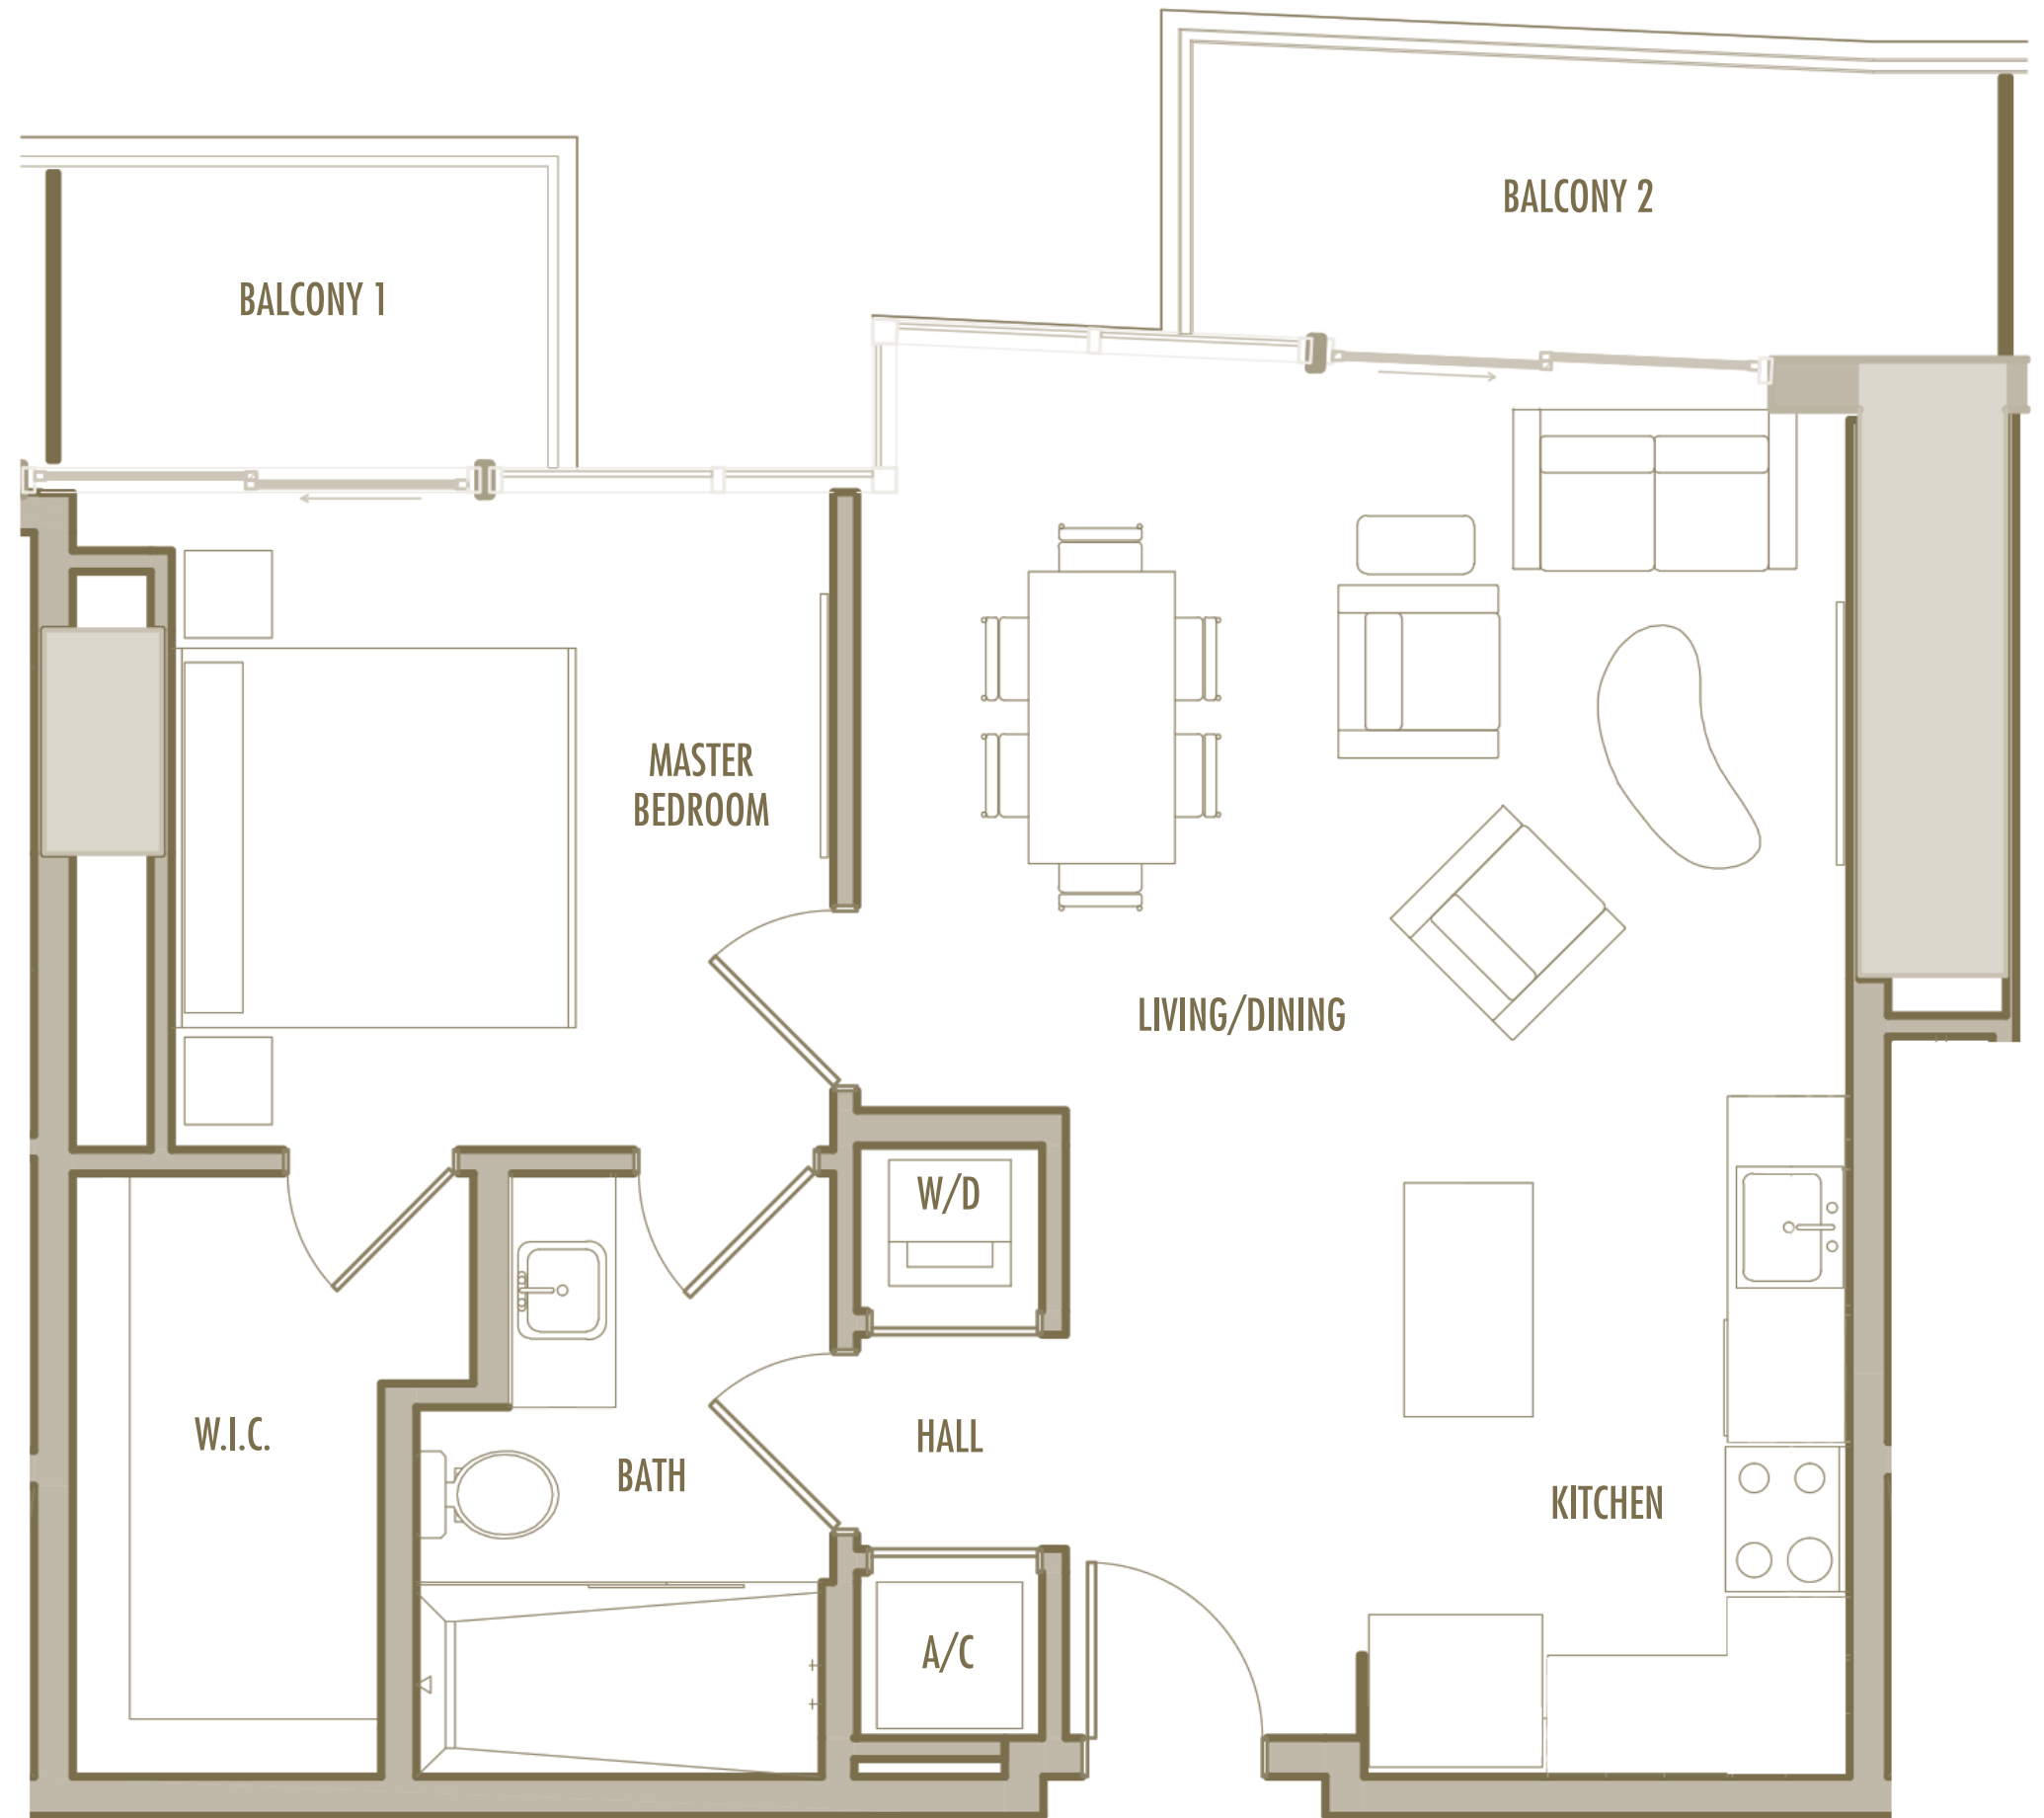

A-11

1 BEDROOM + 1 BATHROOM

LEVELS : 58-61

INTERIOR : 760 SqFt 71 SqM

BALCONY : 85-125 SqFt 8-12 SqM

TOTAL : 845-885 SqFt 79-82 SqM