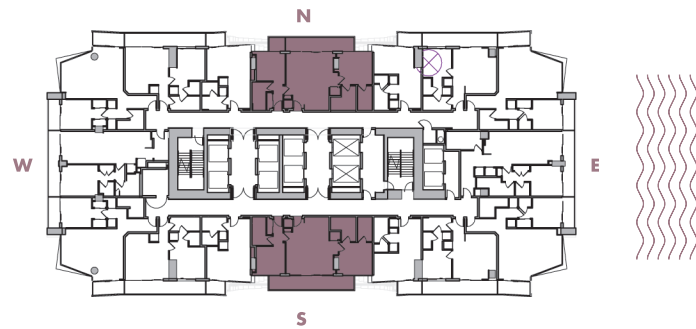

B-17

2 BEDROOM + 2 BATHROOM

LEVELS : 36-49

INTERIOR : 1,055 SqFt 98 SqM

BALCONY : 190-250 SqFt 18-23 SqM

TOTAL : 1,245-1,305 SqFt 116-121 SqM