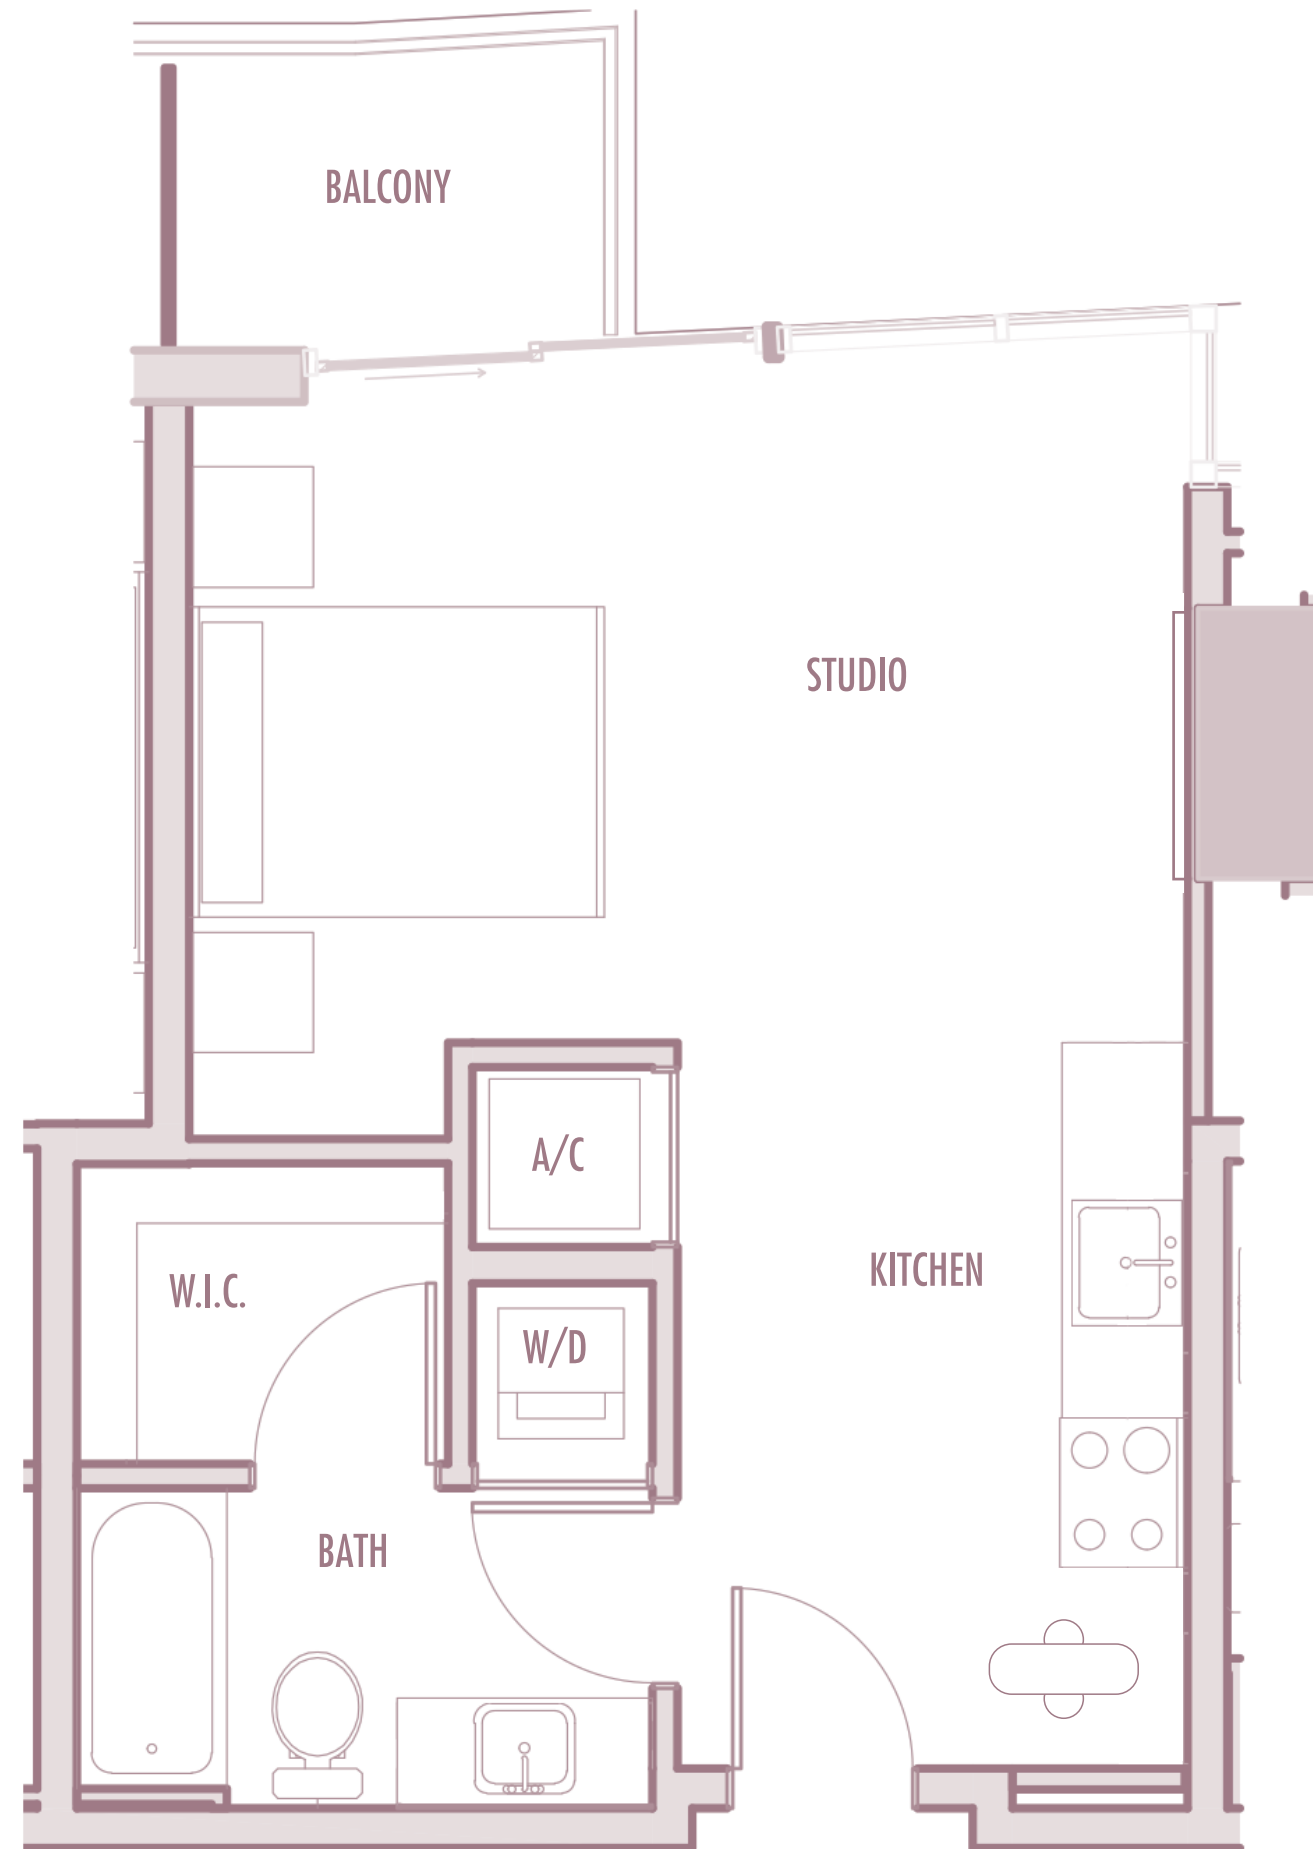

S-2

STUDIO

LEVELS : 38-41

INTERIOR : 460 SqFt 43 SqM

BALCONY : 40 SqFt 4 SqM

TOTAL : 500 SqFt 46 SqM

S-3

STUDIO