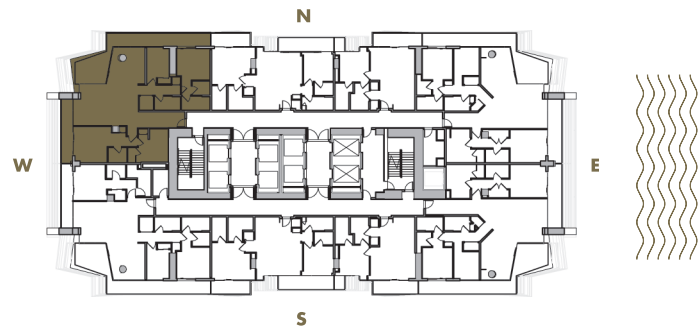

B-21

2 BEDROOM + DEN + 2 BATHROOM

LEVELS : 62

INTERIOR : 1,865 SqFt 173 SqM

BALCONY : 470 SqFt 44 SqM

TOTAL : 2,335 SqFt 217 SqM

B-24

2 BEDROOM + DEN + 2 BATHROOM