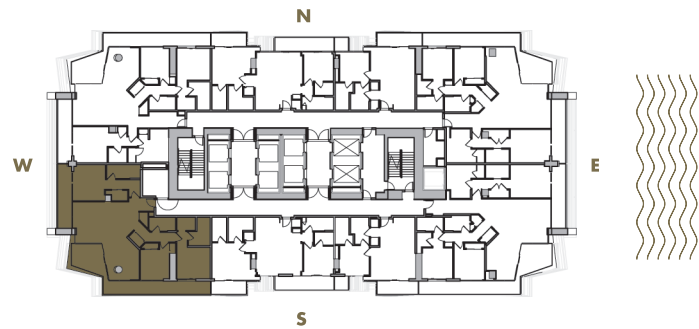

BALCONY : 490 SqFt 46 SqM

TOTAL : 2,430 SqFt 226 SqM

C-12

3 BEDROOM + 3 BATHROOM

LEVELS : 61

INTERIOR : 1,700 SqFt 158 SqM

BALCONY : 500 SqFt 46 SqM

TOTAL : 2,200 SqFt 204 SqM