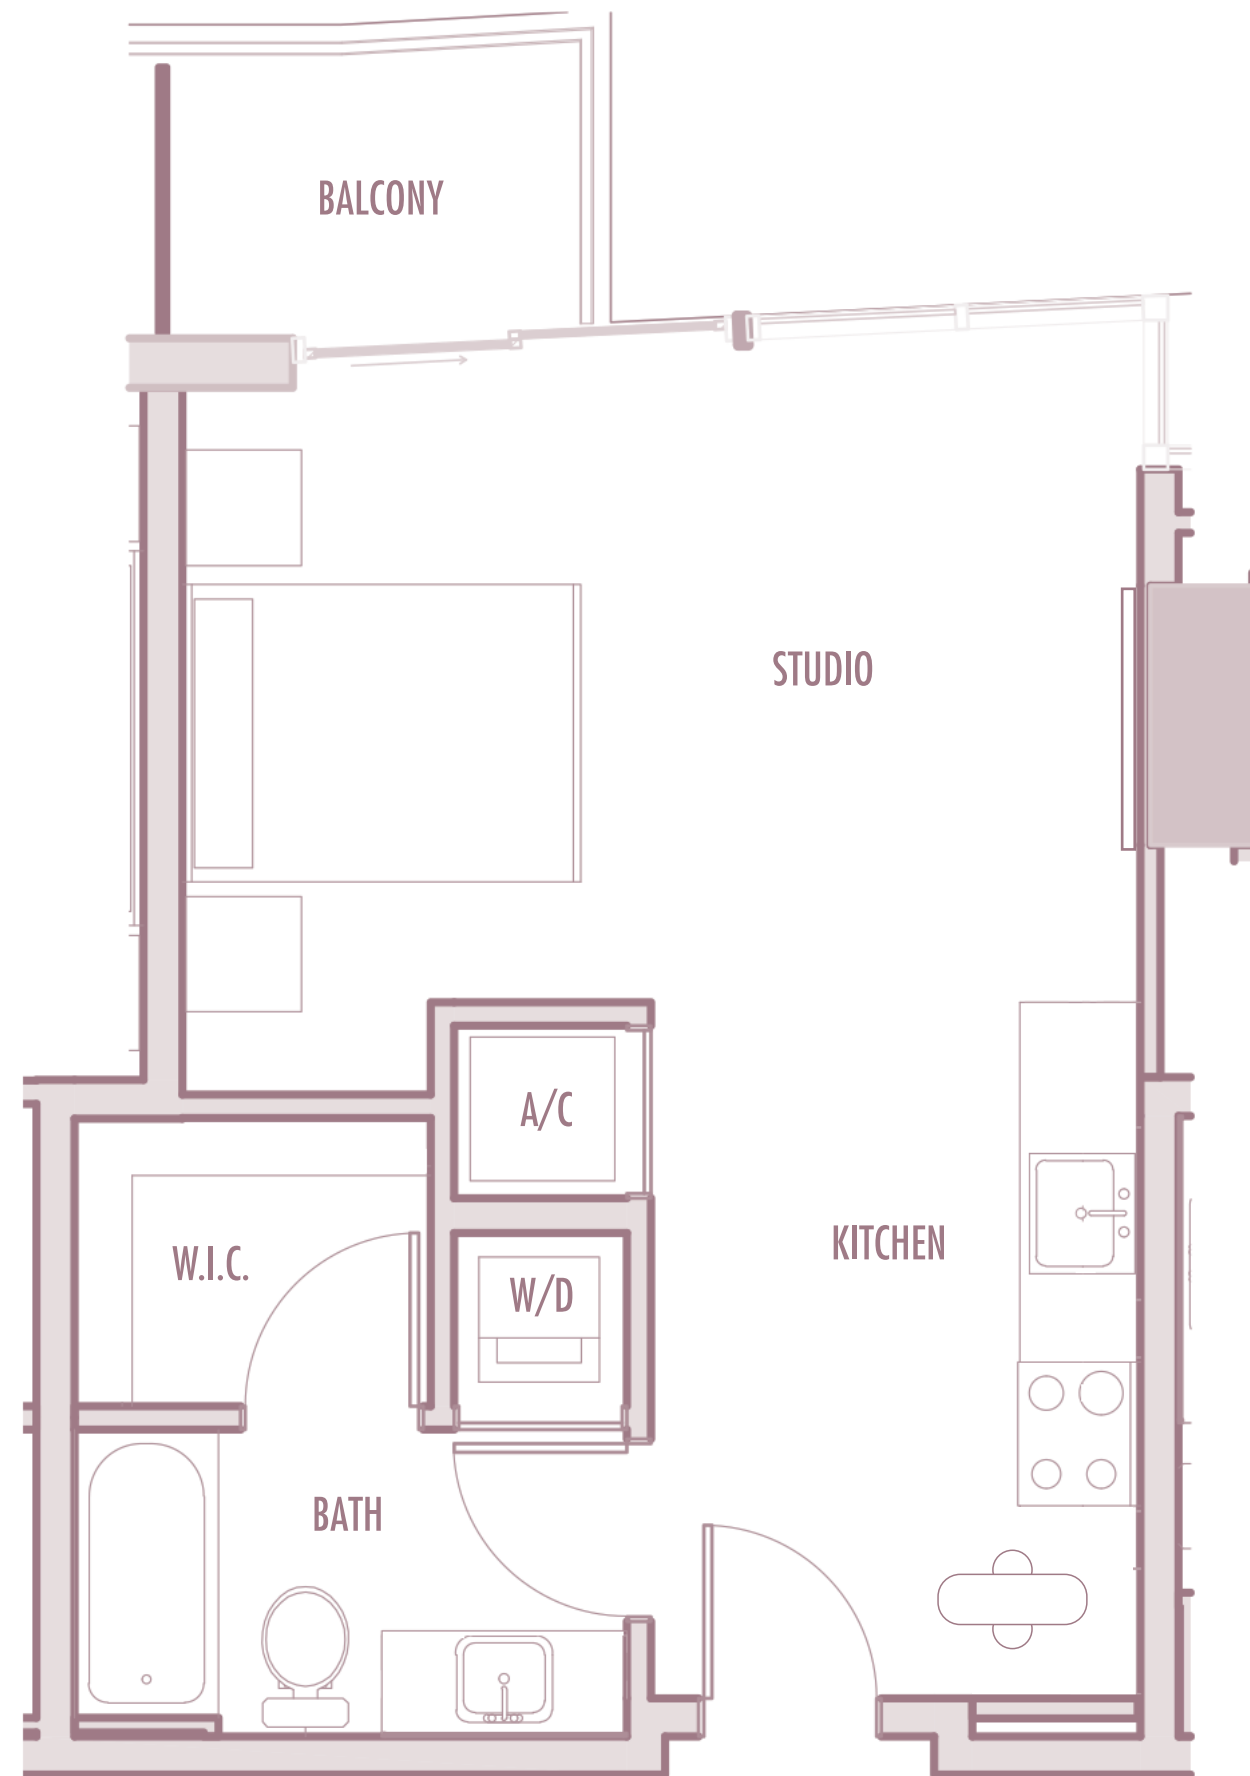

S-3

STUDIO

LEVELS : 42-49

INTERIOR : 455 SqFt 42 SqM

BALCONY : 40-45 SqFt 3,7-4,2 SqM

TOTAL : 495-500 SqFt 46-47 SqM