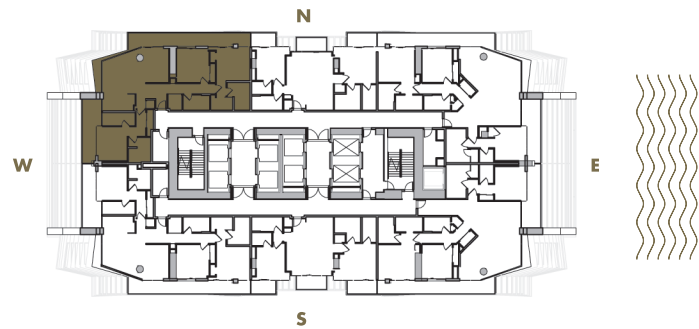

C-25

3 BEDROOM + 3 BATHROOM

LEVELS : 66

INTERIOR : 1,790 SqFt 166 SqM

BALCONY : 425 SqFt 39 SqM

TOTAL : 2,215 SqFt 206 SqM

C-26

3 BEDROOM + 3 BATHROOM