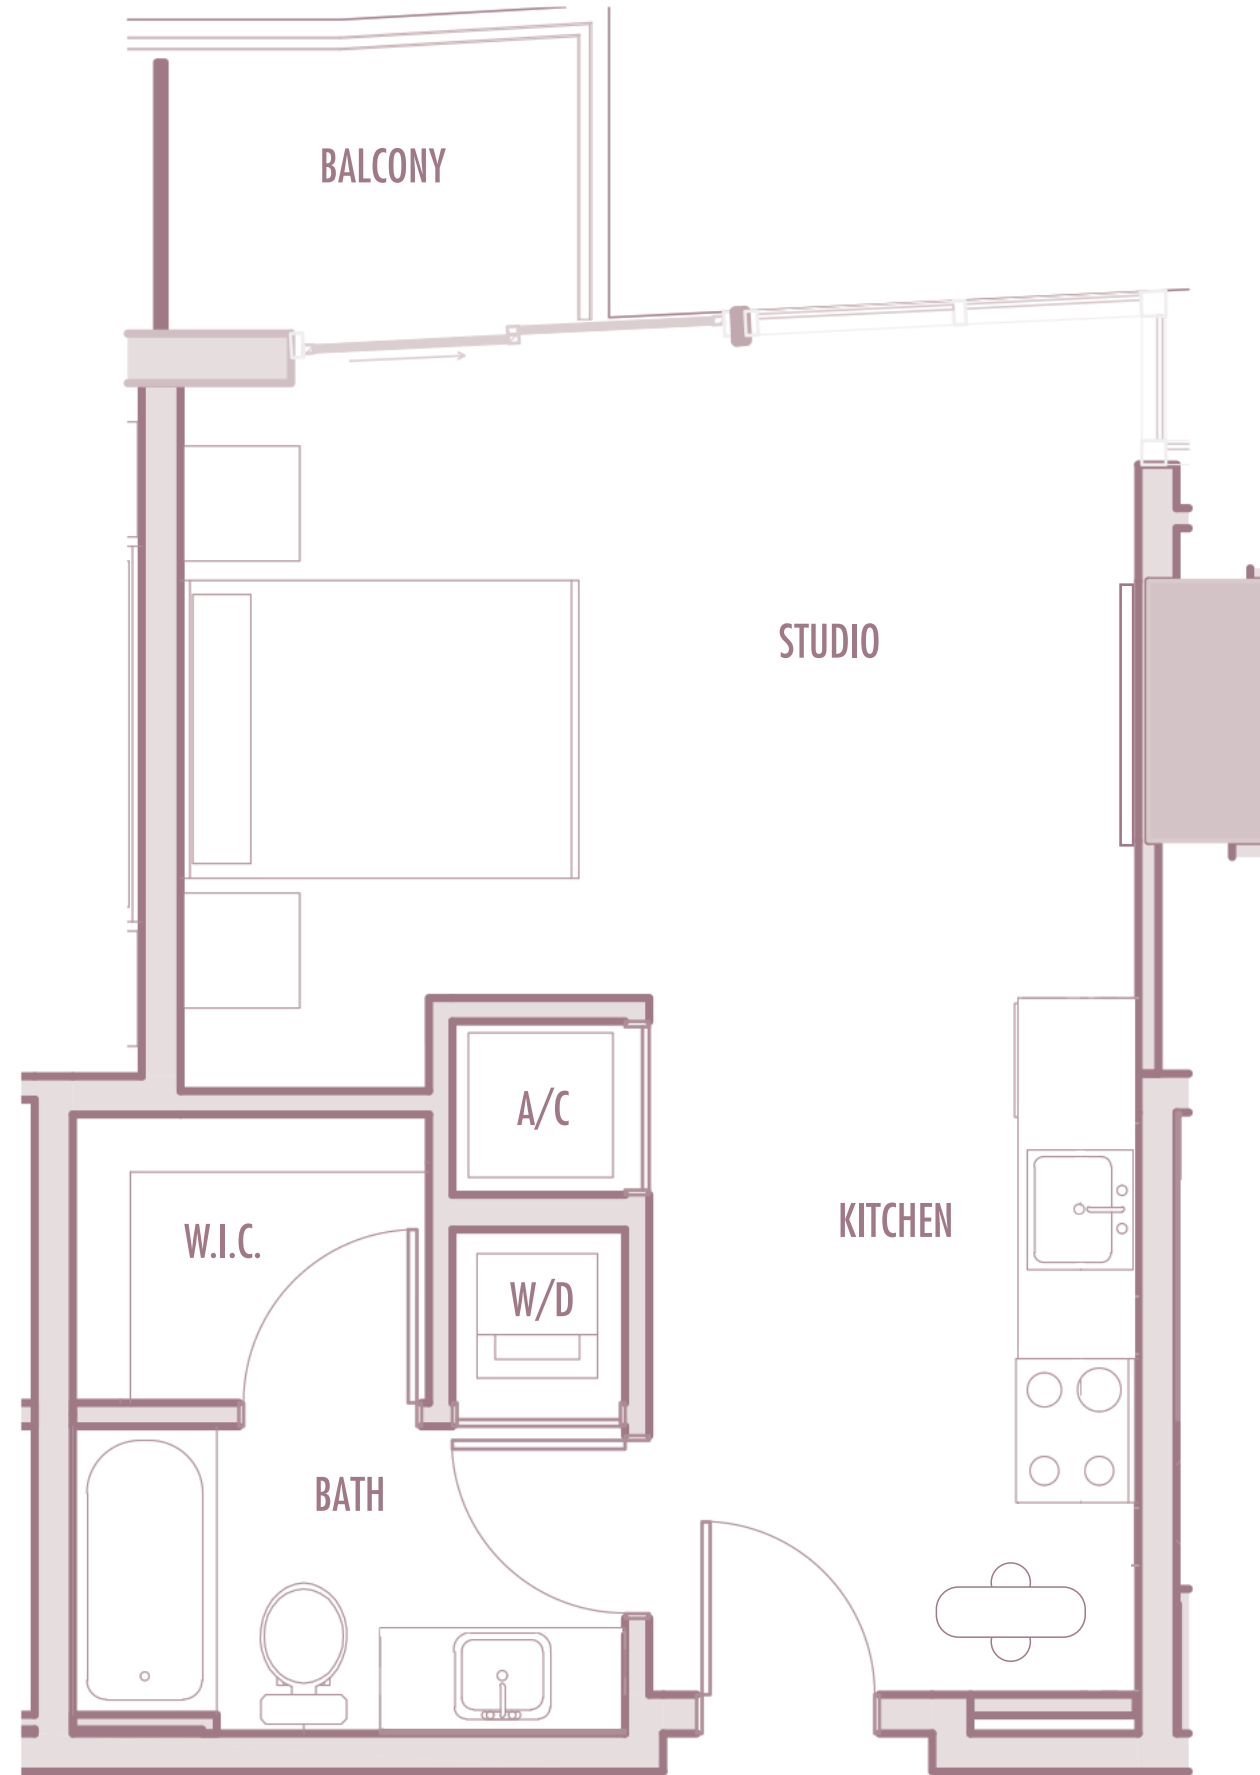

BALCONY : 190-250 SqFt 18-23 SqM

TOTAL : 1,245-1,305 SqFt 116-121 SqM

S-1

STUDIO

LEVELS : 36-37

INTERIOR : 465 SqFt 166 SqM

BALCONY : 40 SqFt 39 SqM

TOTAL : 505 SqFt 205 SqM