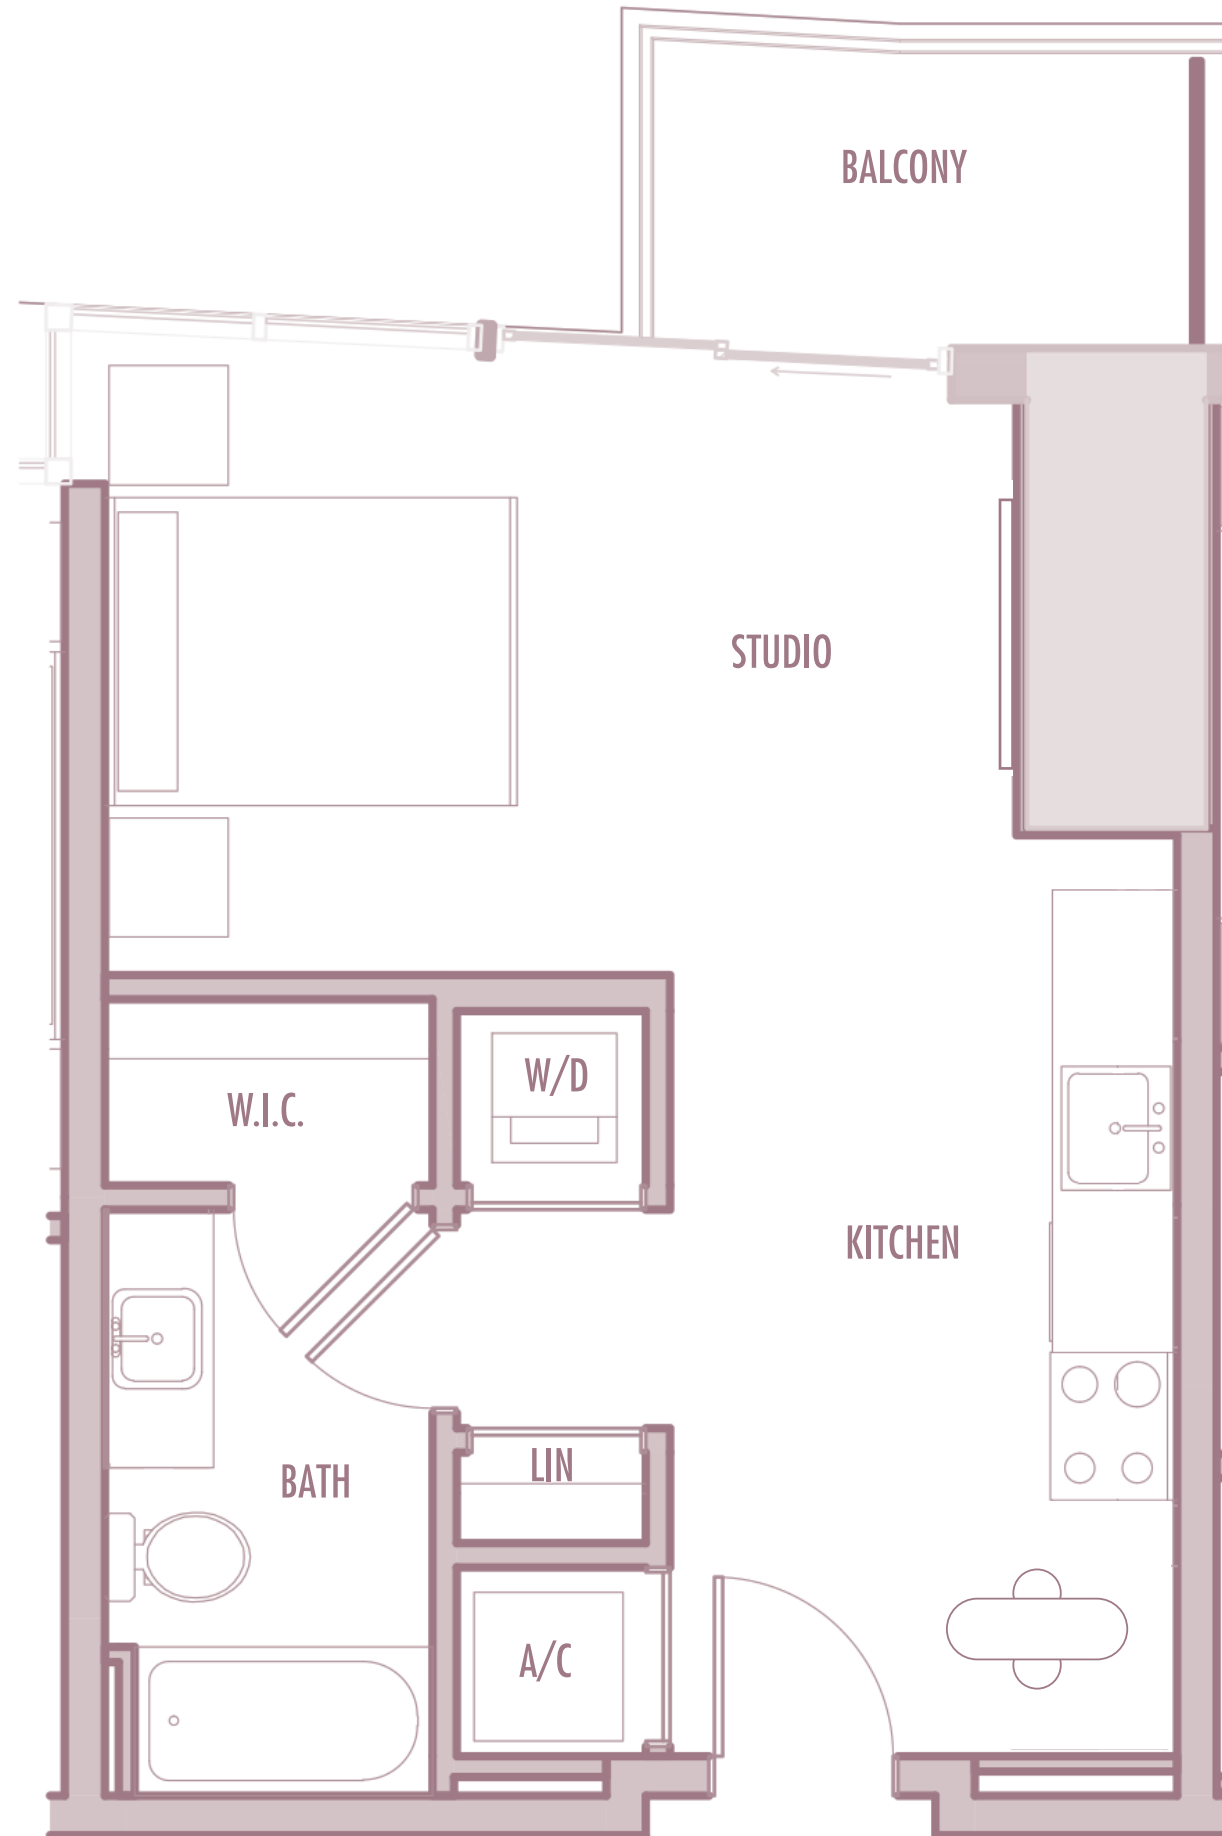

S-7

STUDIO

LEVELS : 49

INTERIOR : 450 SqFt 42 SqM

BALCONY : 55 SqFt 5 SqM

TOTAL : 505 SqFt 47 SqM