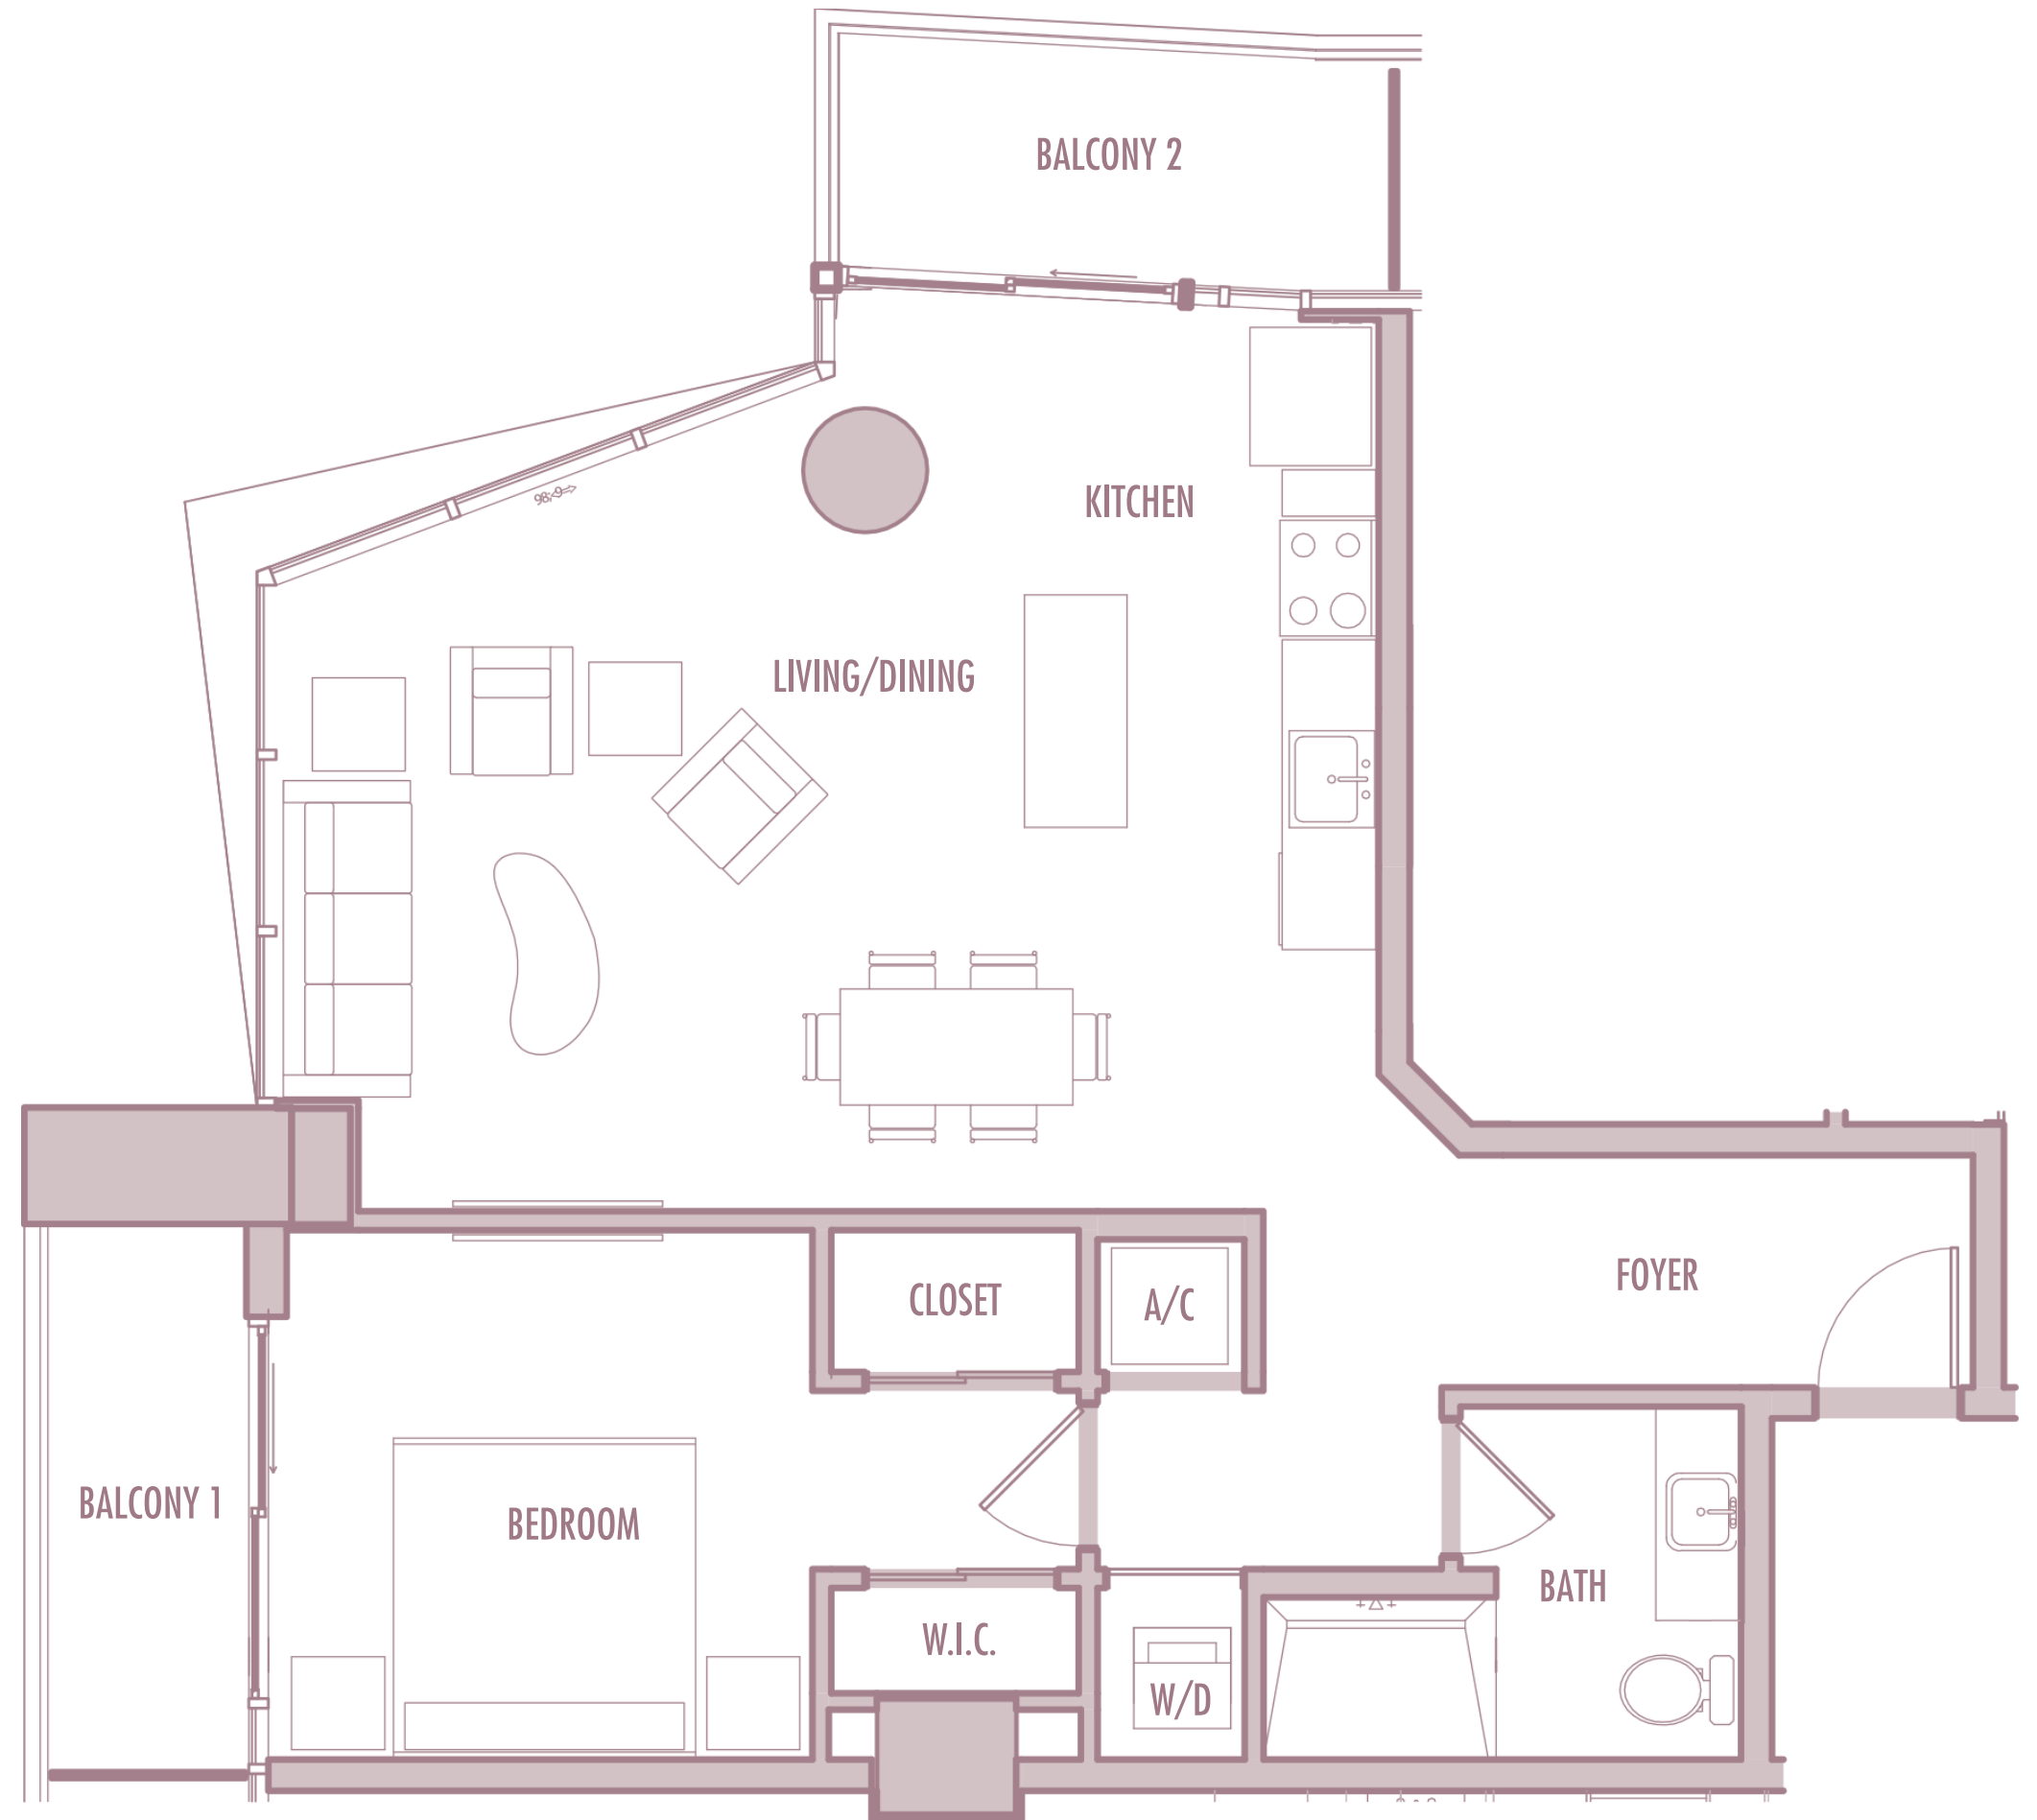

A-1

1 BEDROOM + 1 BATHROOM

LEVELS : 36-49

INTERIOR : 885 SqFt 82 SqM

BALCONY : 125 SqFt 12 SqM

TOTAL : 1,010 SqFt 94 SqM

A-2

1 BEDROOM + 1 BATHROOM