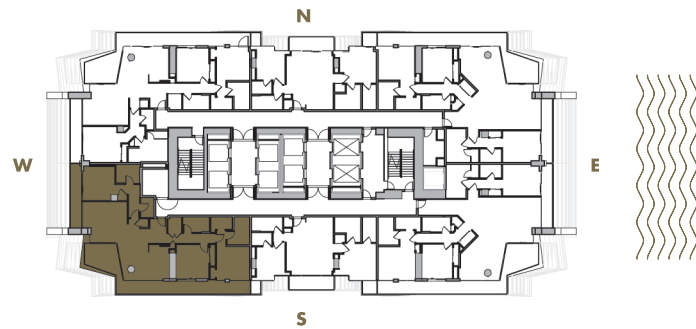

BALCONY : 525 SqFt 49 SqM

TOTAL : 2,655 SqFt 247 SqM

C-20

3 BEDROOM + 3 BATHROOM

LEVELS : 64

INTERIOR : 1,870 SqFt 174 SqM

BALCONY : 540 SqFt 50 SqM

TOTAL : 2,410 SqFt 224 SqM