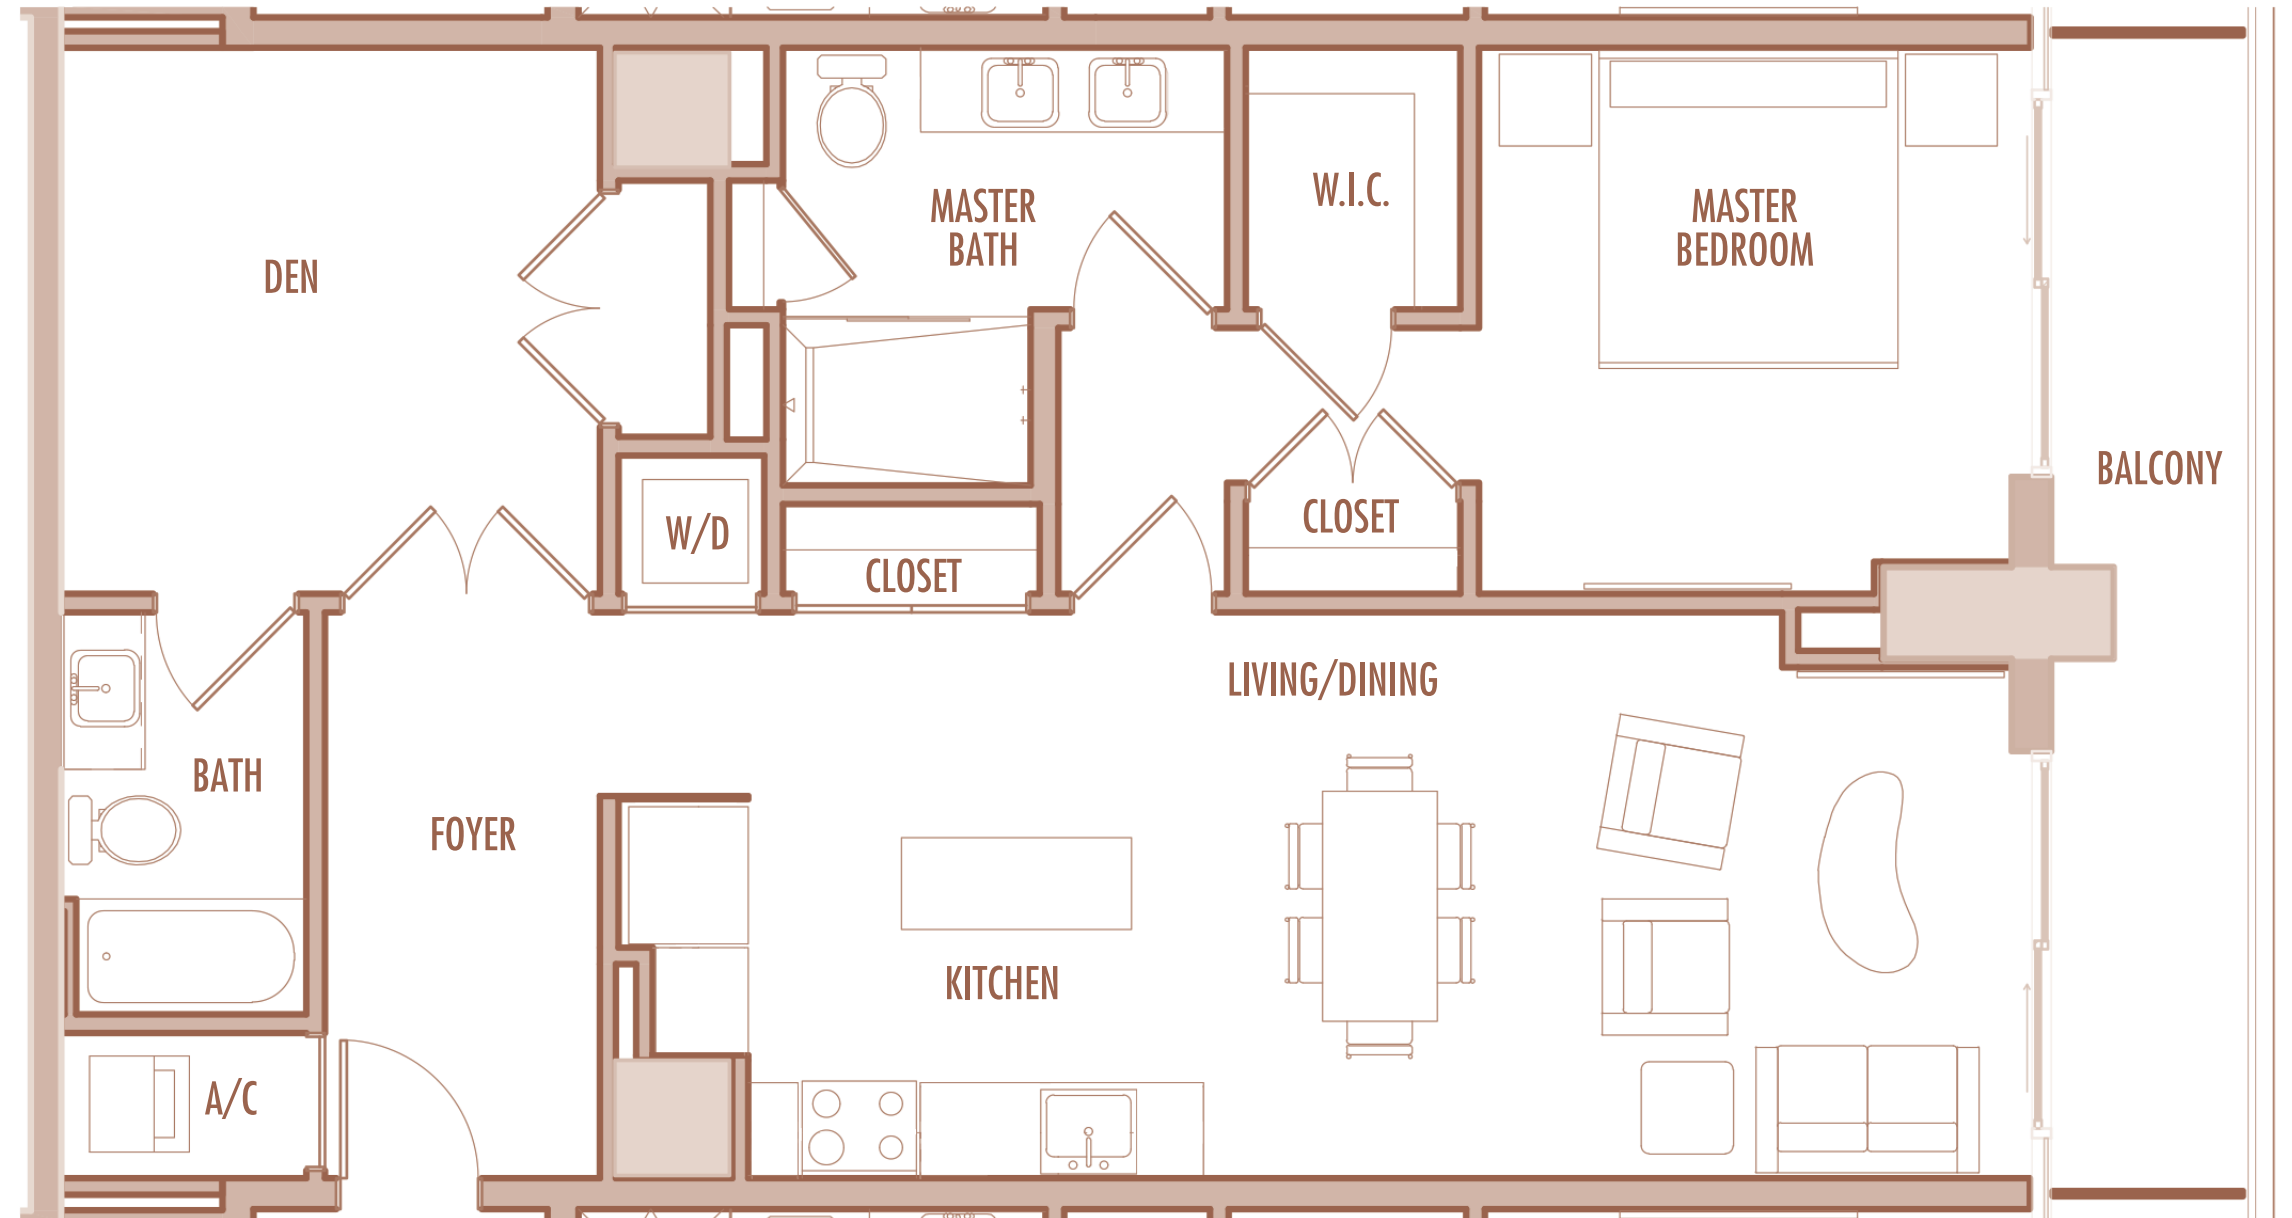

A-14

1 BEDROOM + DEN + 2 BATHROOM

LEVELS : 50 (HOTEL RESIDENCE)
: 51-56 (SKY RESIDENCE)

INTERIOR : 1,110 SqFt 103 SqM

BALCONY : 120 SqFt 11 SqM

TOTAL : 1,230 SqFt 114 SqM

B-1

2 BEDROOM + 2 BATHROOM