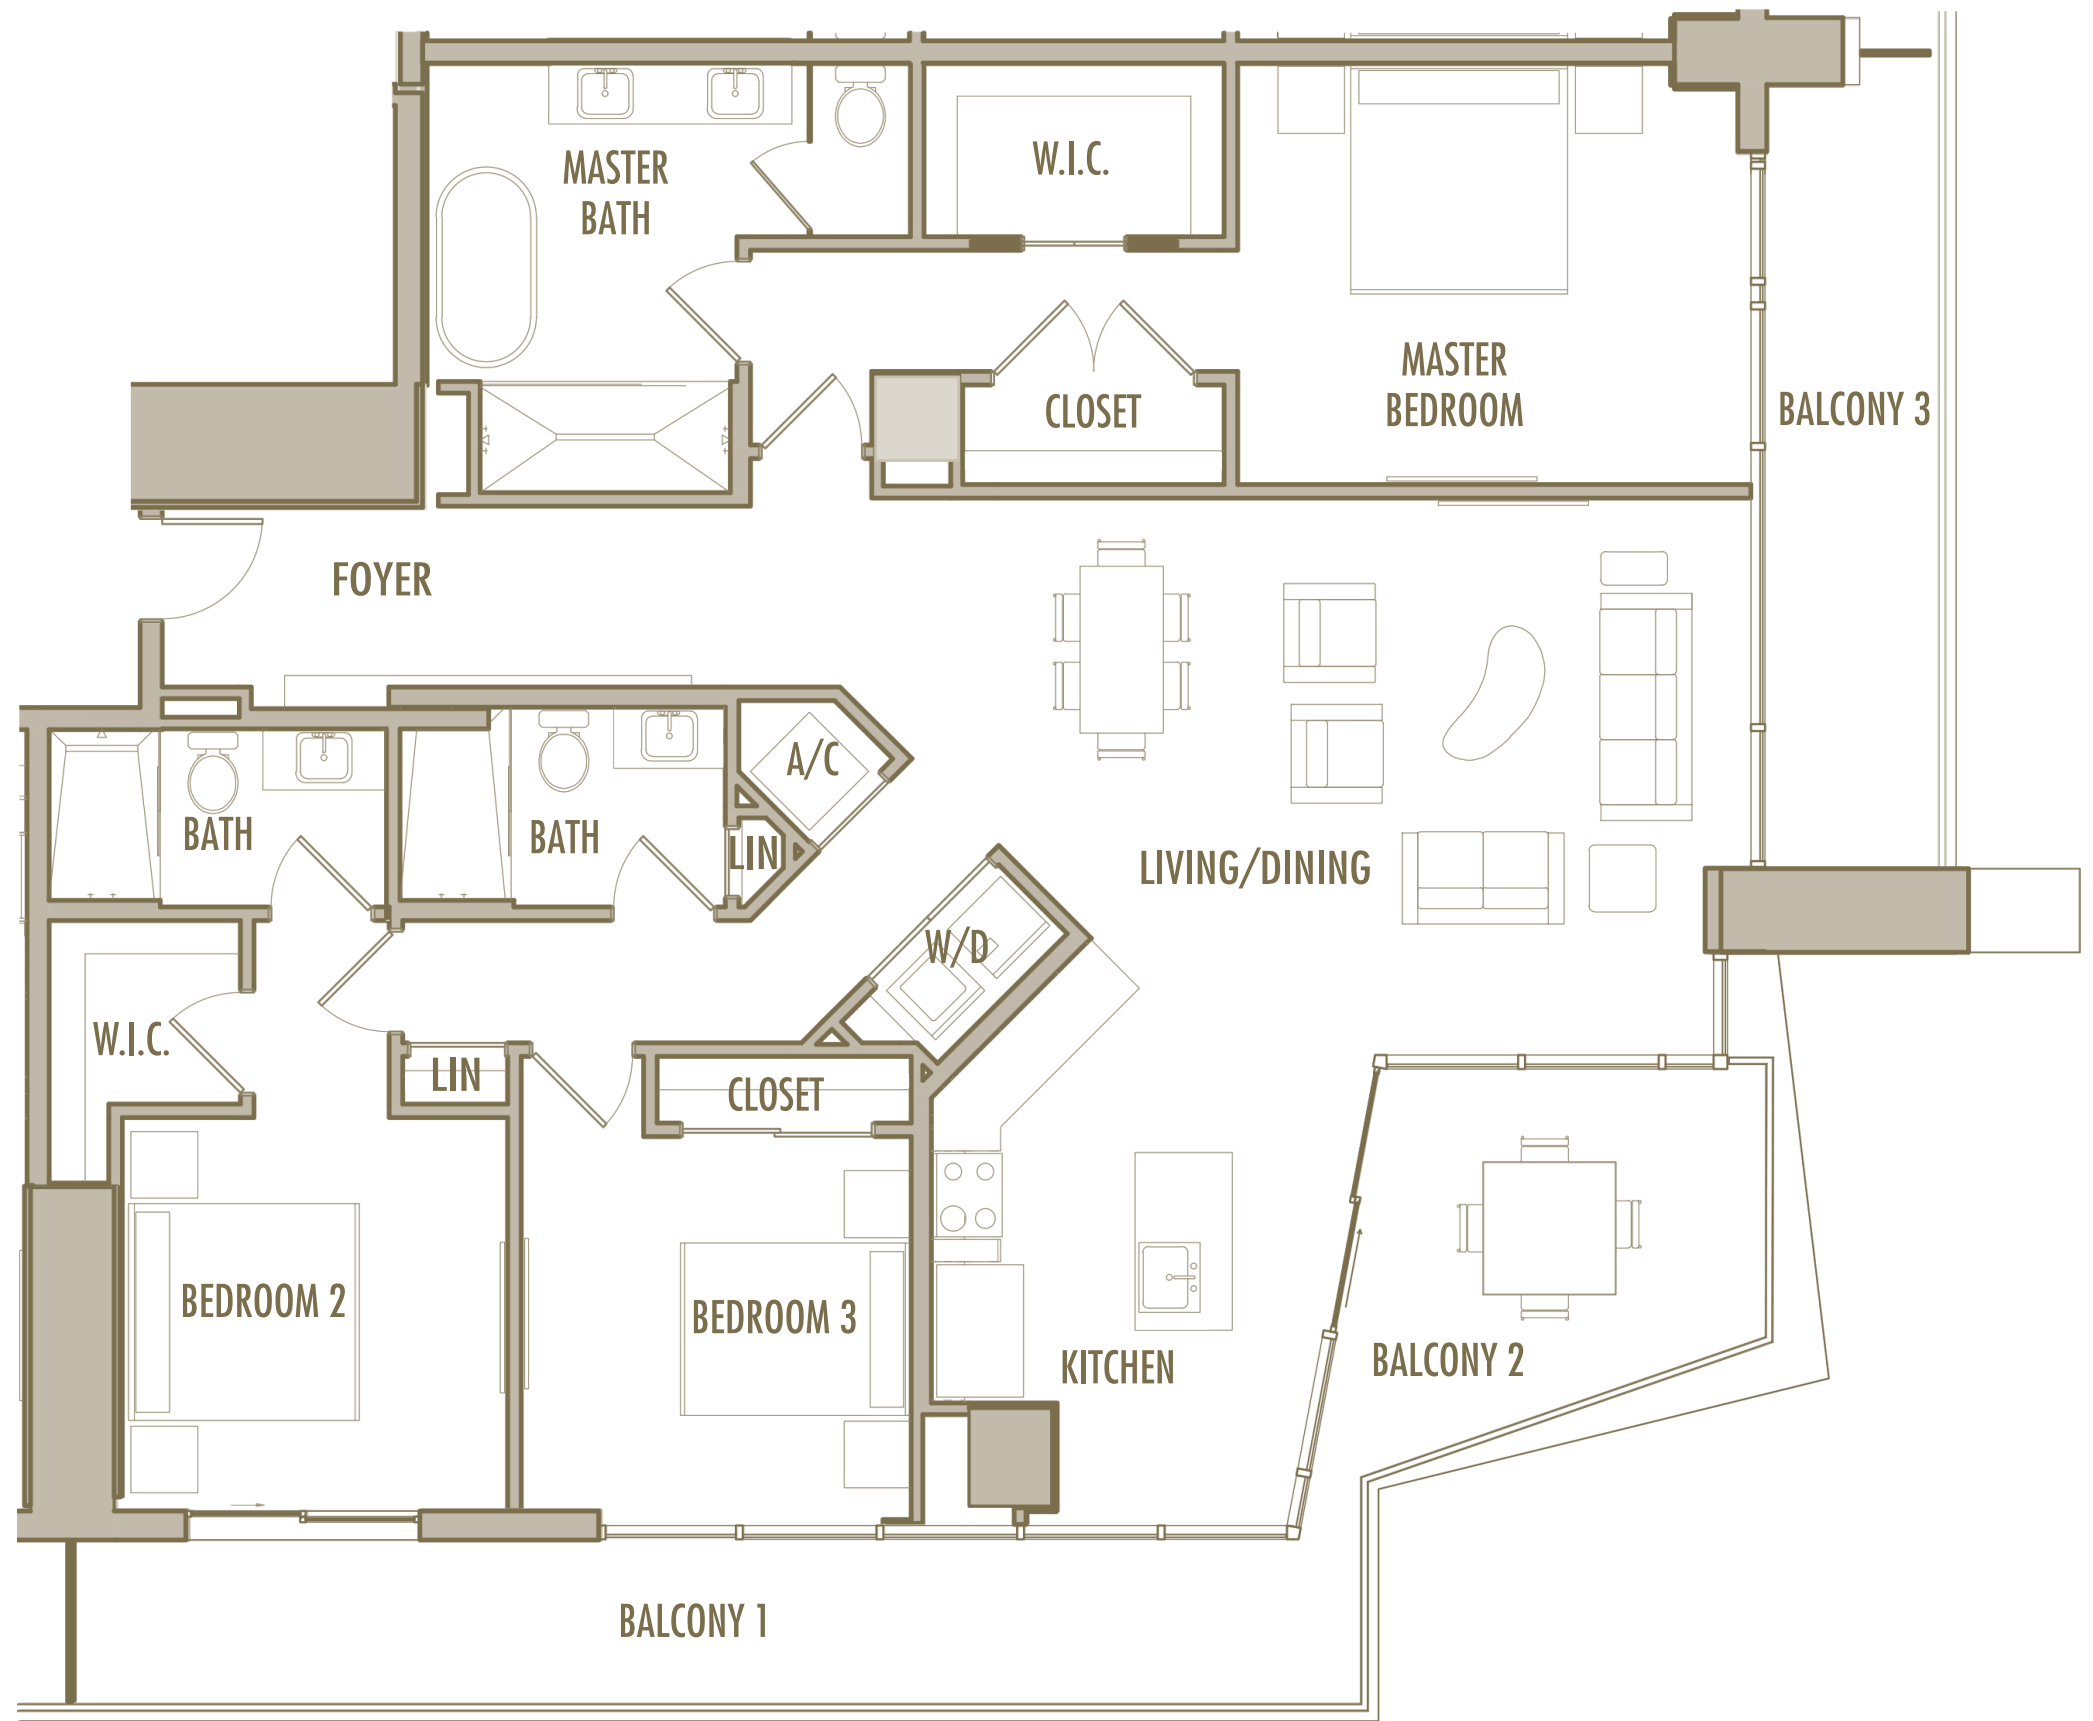

C-11

3 BEDROOM + 3 BATHROOM

LEVELS : 61

INTERIOR : 1,940 SqFt 180 SqM

BALCONY : 490 SqFt 46 SqM

TOTAL : 2,430 SqFt 226 SqM