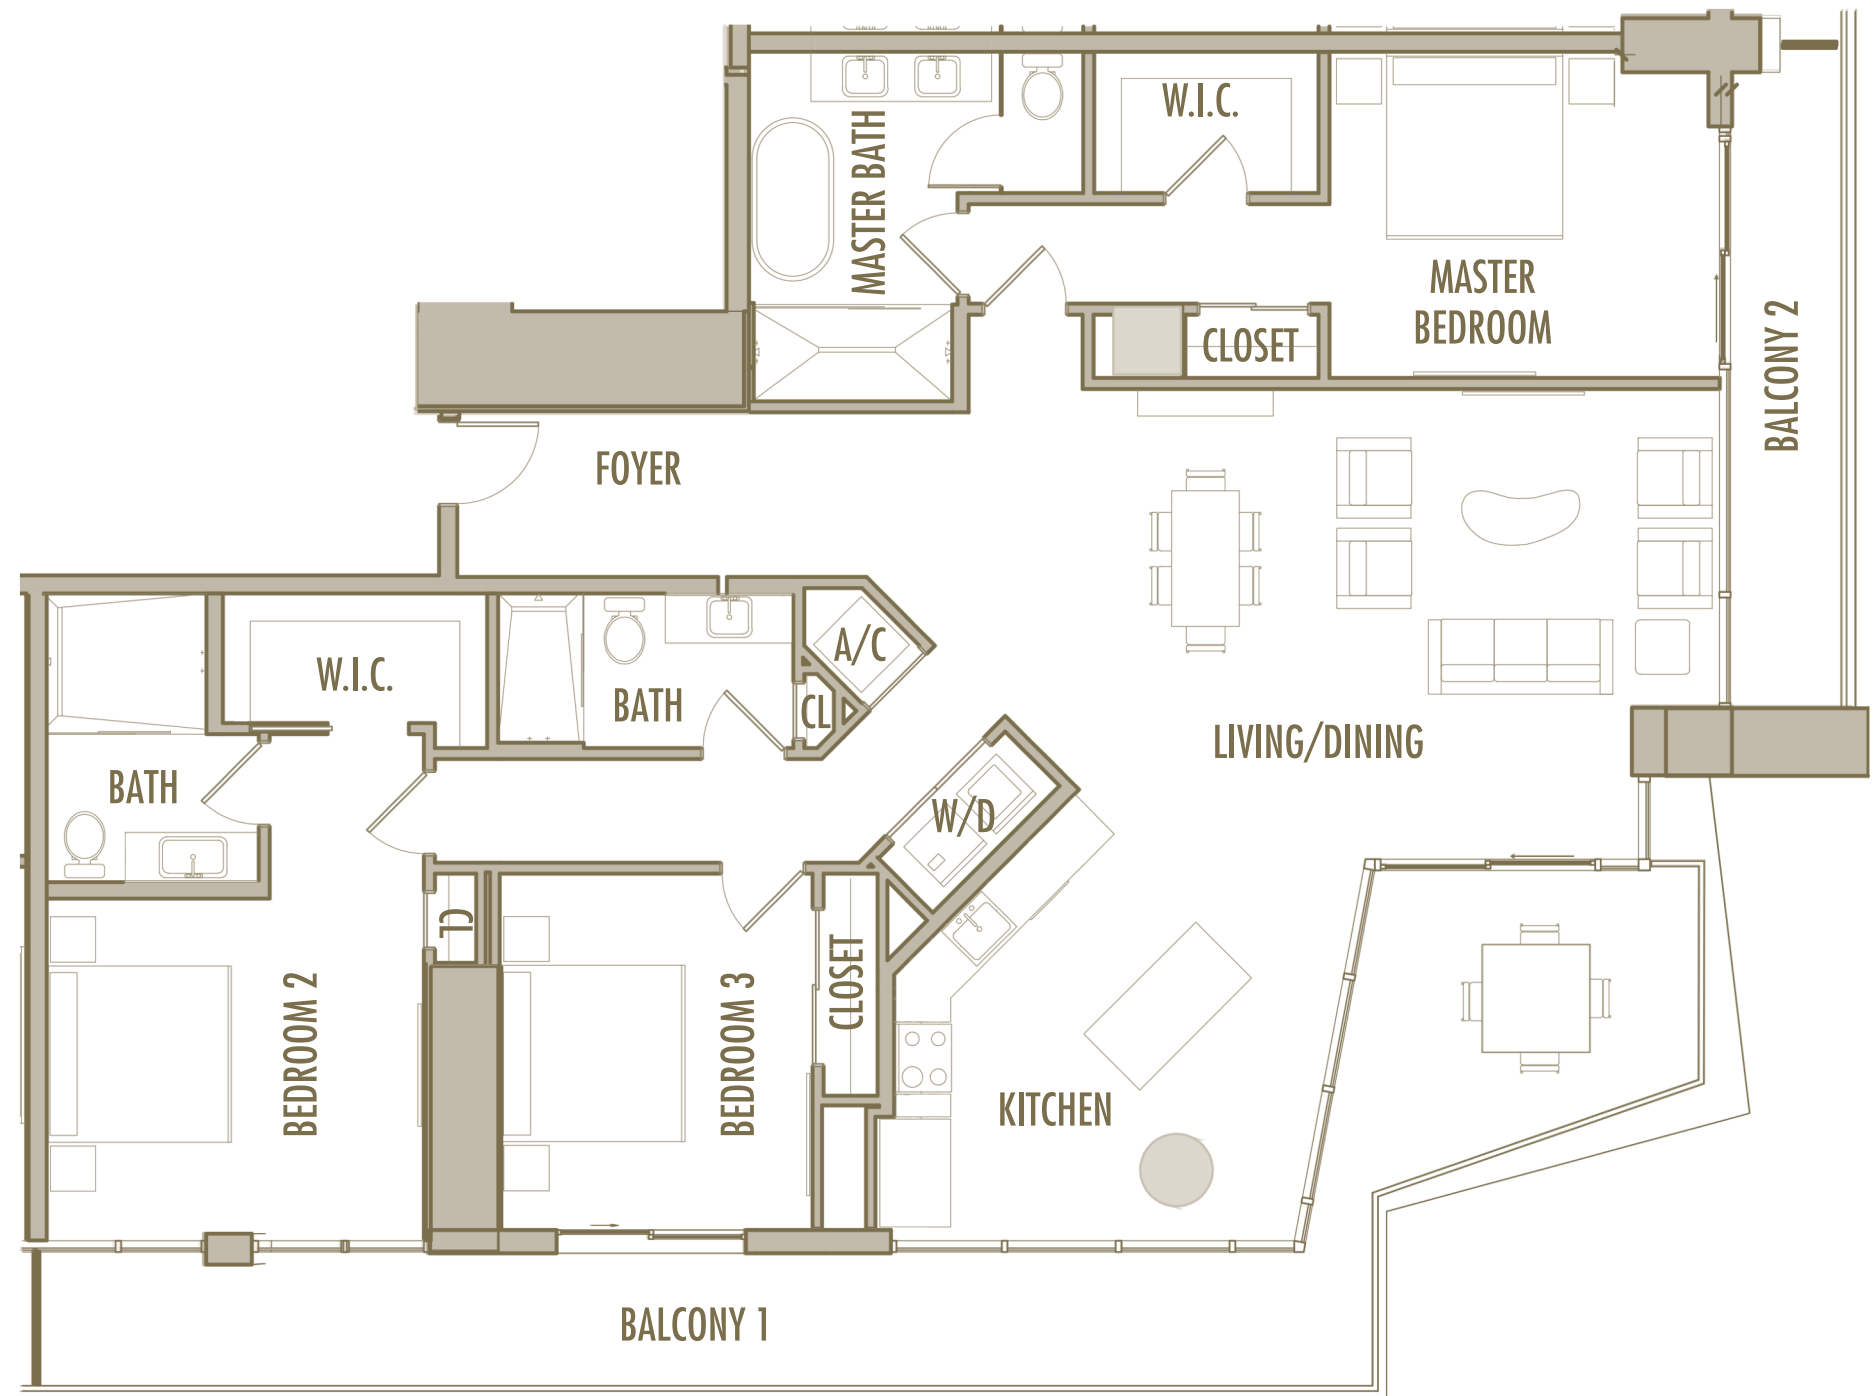

C-19

3 BEDROOM + 3 BATHROOM

LEVELS : 64

INTERIOR : 2,130 SqFt 198 SqM

BALCONY : 525 SqFt 49 SqM

TOTAL : 2,655 SqFt 247 SqM