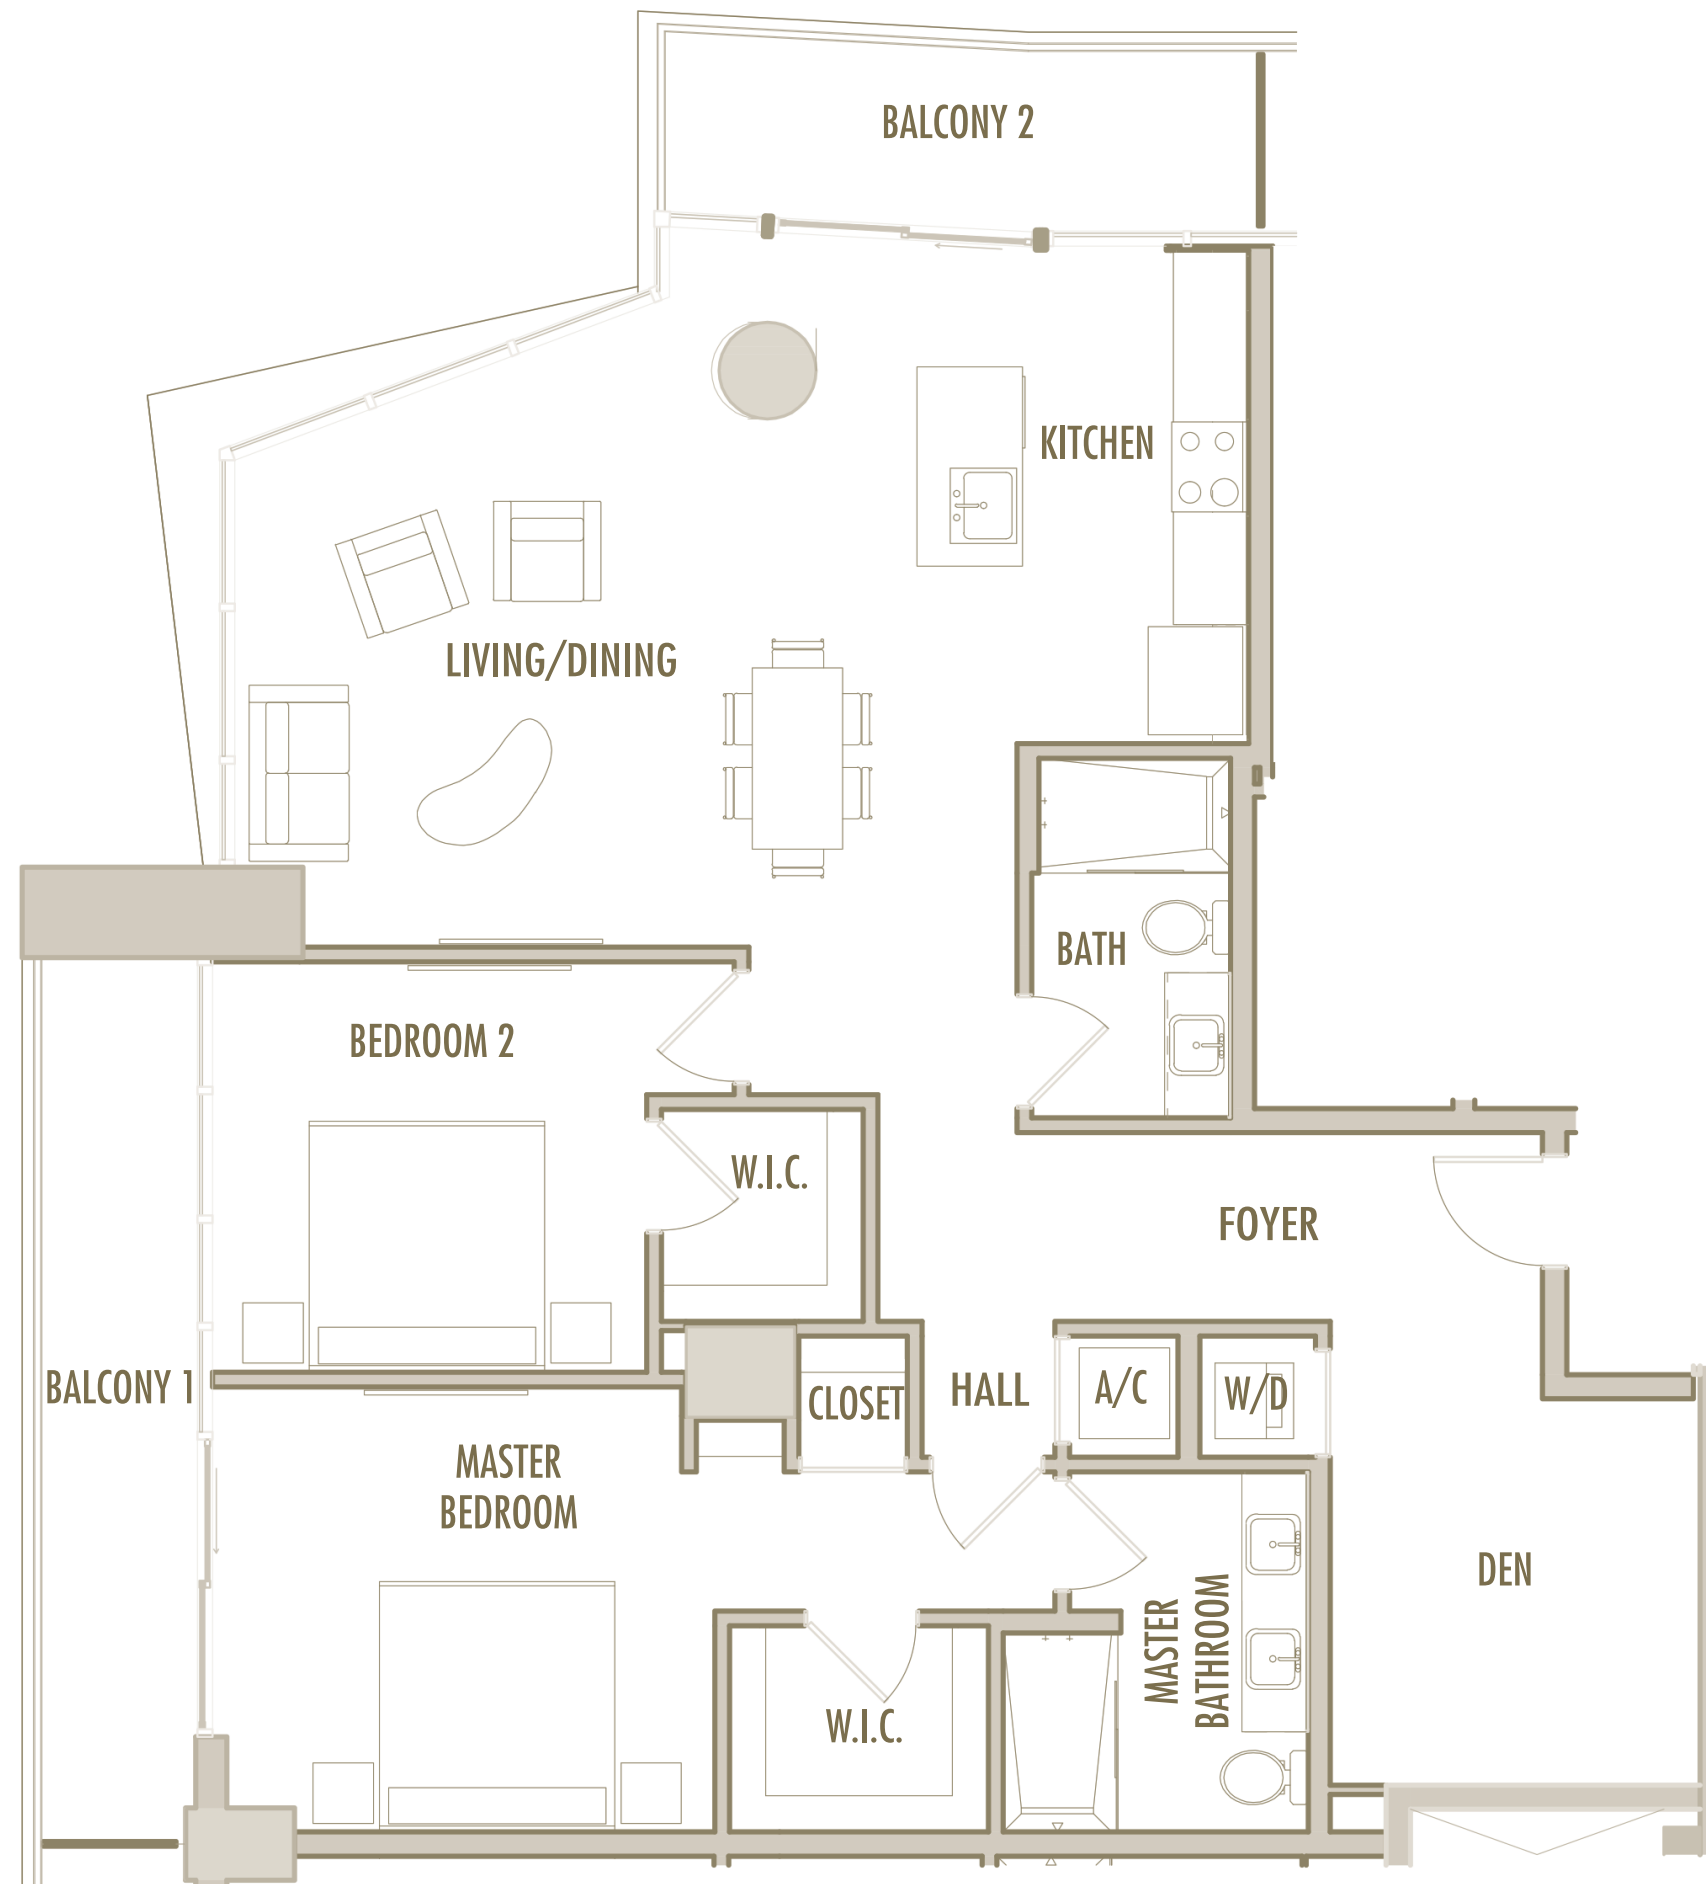

B-4

2 BEDROOM + DEN + 2 BATHROOM

LEVELS : 55-56

INTERIOR : 1,460 SqFt 136 SqM

BALCONY : 210-215 SqFt 19,5-20 SqM

TOTAL : 1,670-1,675 SqFt 155-156 SqM