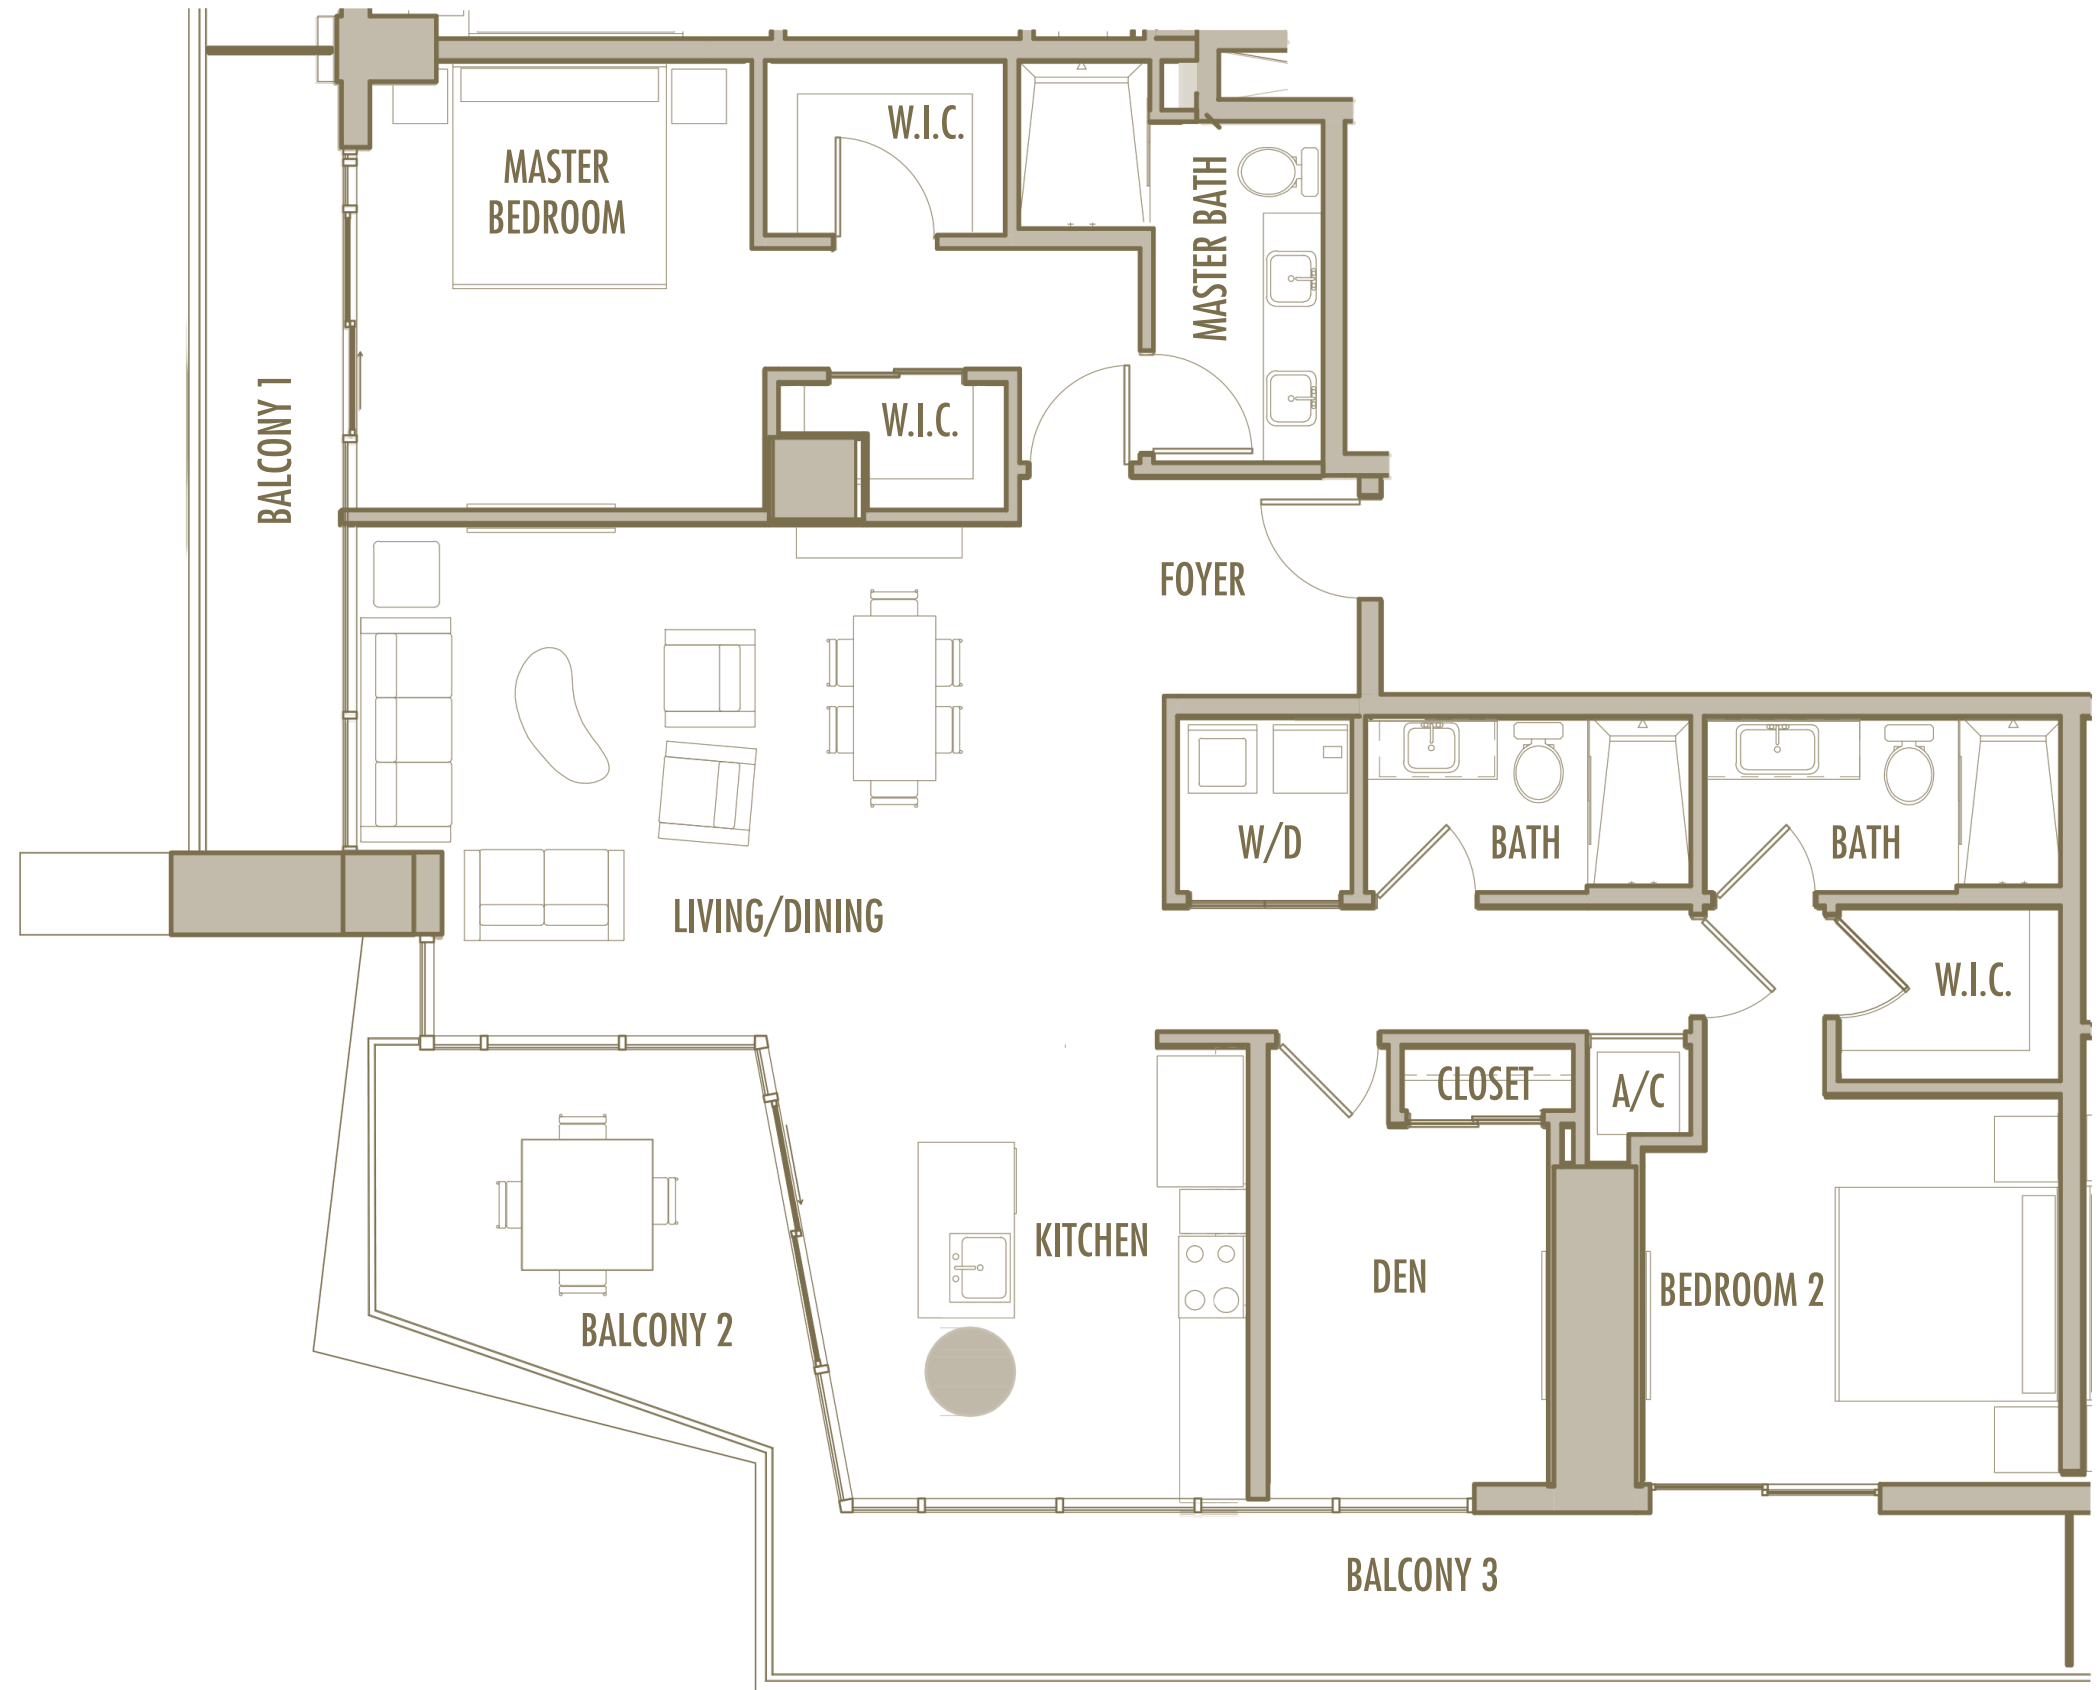

B-24

2 BEDROOM + DEN + 2 BATHROOM

LEVELS : 62

INTERIOR : 1,705 SqFt 158 SqM

BALCONY : 470 SqFt 44 SqM

TOTAL : 2,175 SqFt 202 SqM