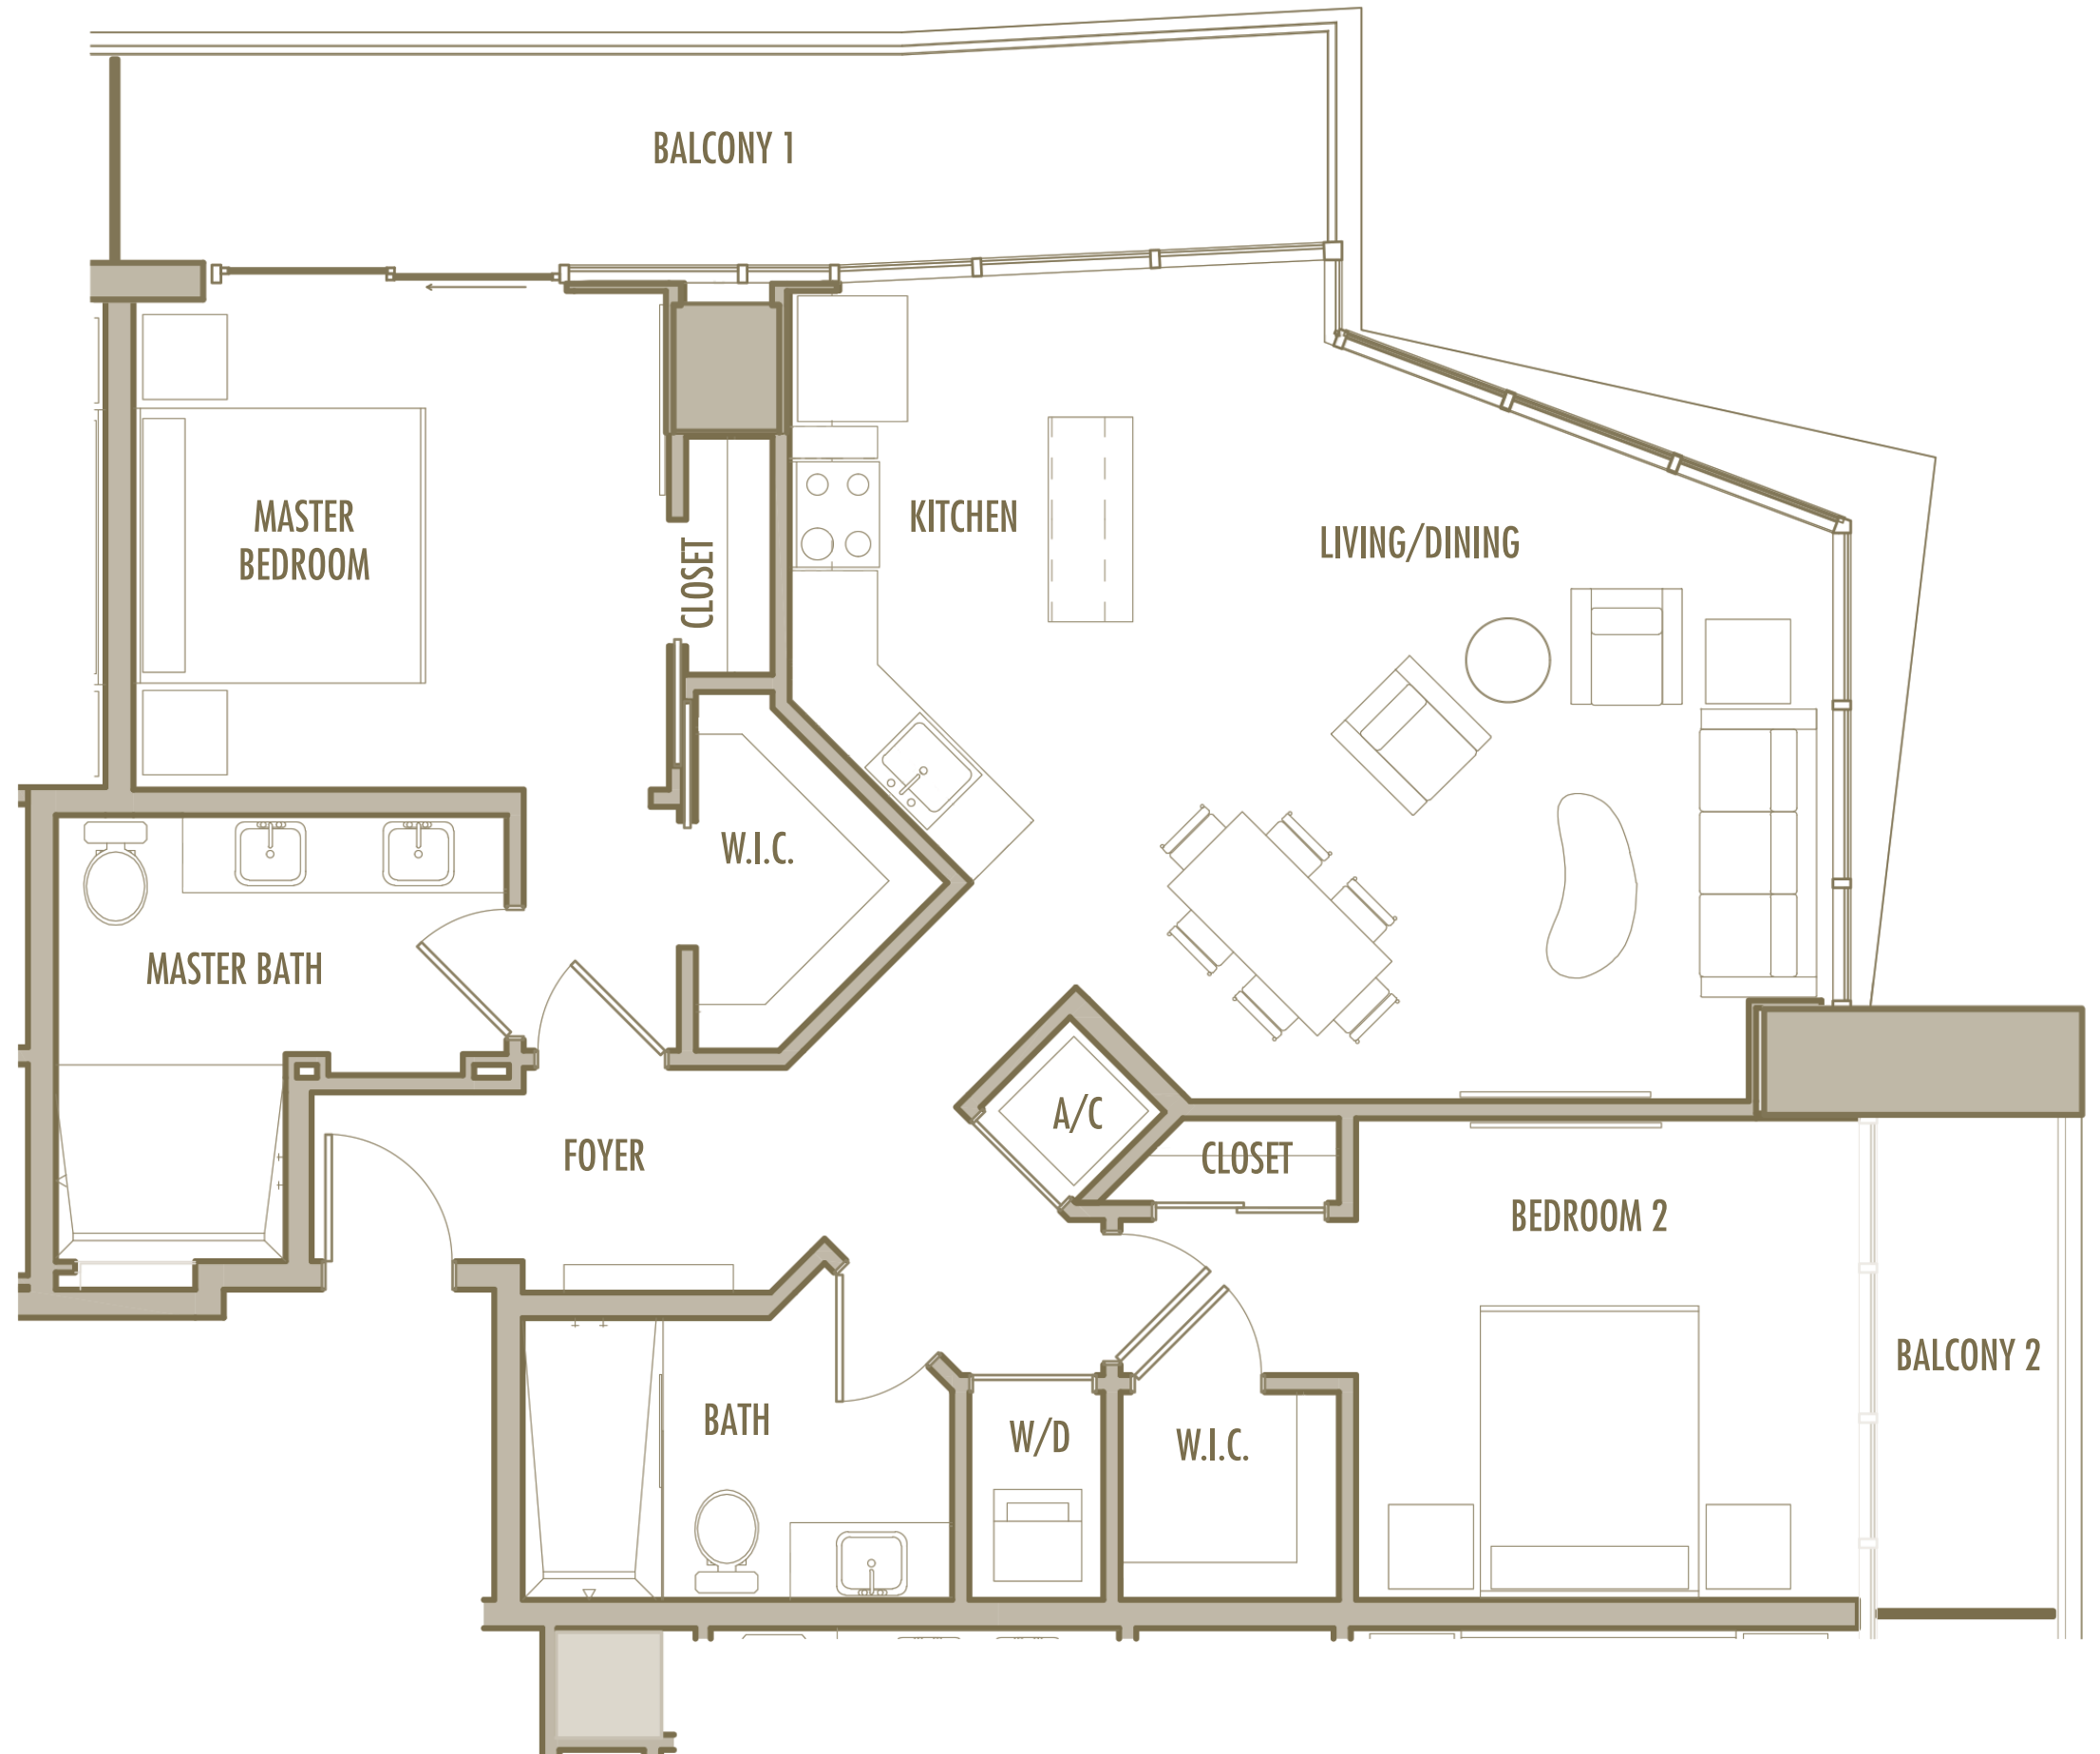

BALCONY : 205-210 SqFt 19-19,5 SqM

TOTAL : 1,305-1,310 SqFt 121-122 SqM

B-19

2 BEDROOM + 2 BATHROOM

LEVELS : 55-56

INTERIOR : 1,225 SqFt 114 SqM

BALCONY : 210-215 SqFt 19,5-20 SqM

TOTAL : 1,435-1,440 SqFt 133-134 SqM