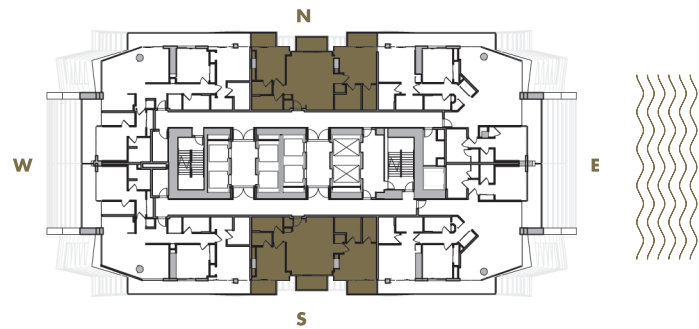

B-16

2 BEDROOM + 2 BATHROOM

LEVELS : 66

INTERIOR : 1,165 SqFt 108 SqM

BALCONY : 190 SqFt 18 SqM

TOTAL : 1,355 SqFt 126 SqM