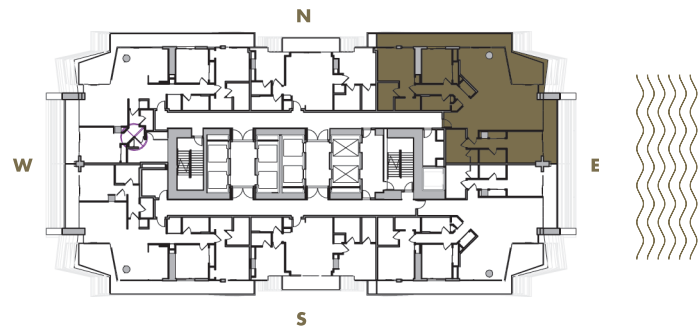

C-14

3 BEDROOM + 3 BATHROOM

LEVELS : 63

INTERIOR : 2,130 SqFt 198 SqM

BALCONY : 560 SqFt 52 SqM

TOTAL : 2,690 SqFt 250 SqM