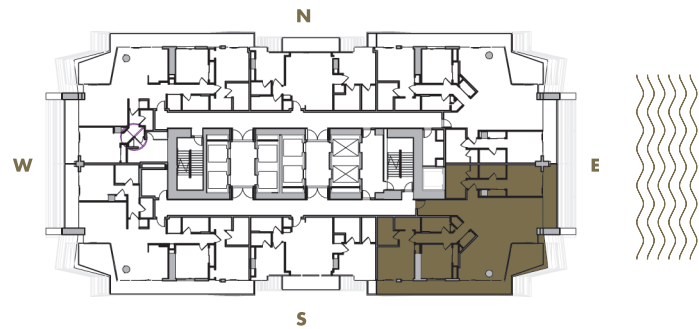

C-15

3 BEDROOM + 3 BATHROOM

LEVELS : 63

INTERIOR : 2,190 SqFt 203 SqM

BALCONY : 560 SqFt 52 SqM

TOTAL : 2,750 SqFt 255 SqM