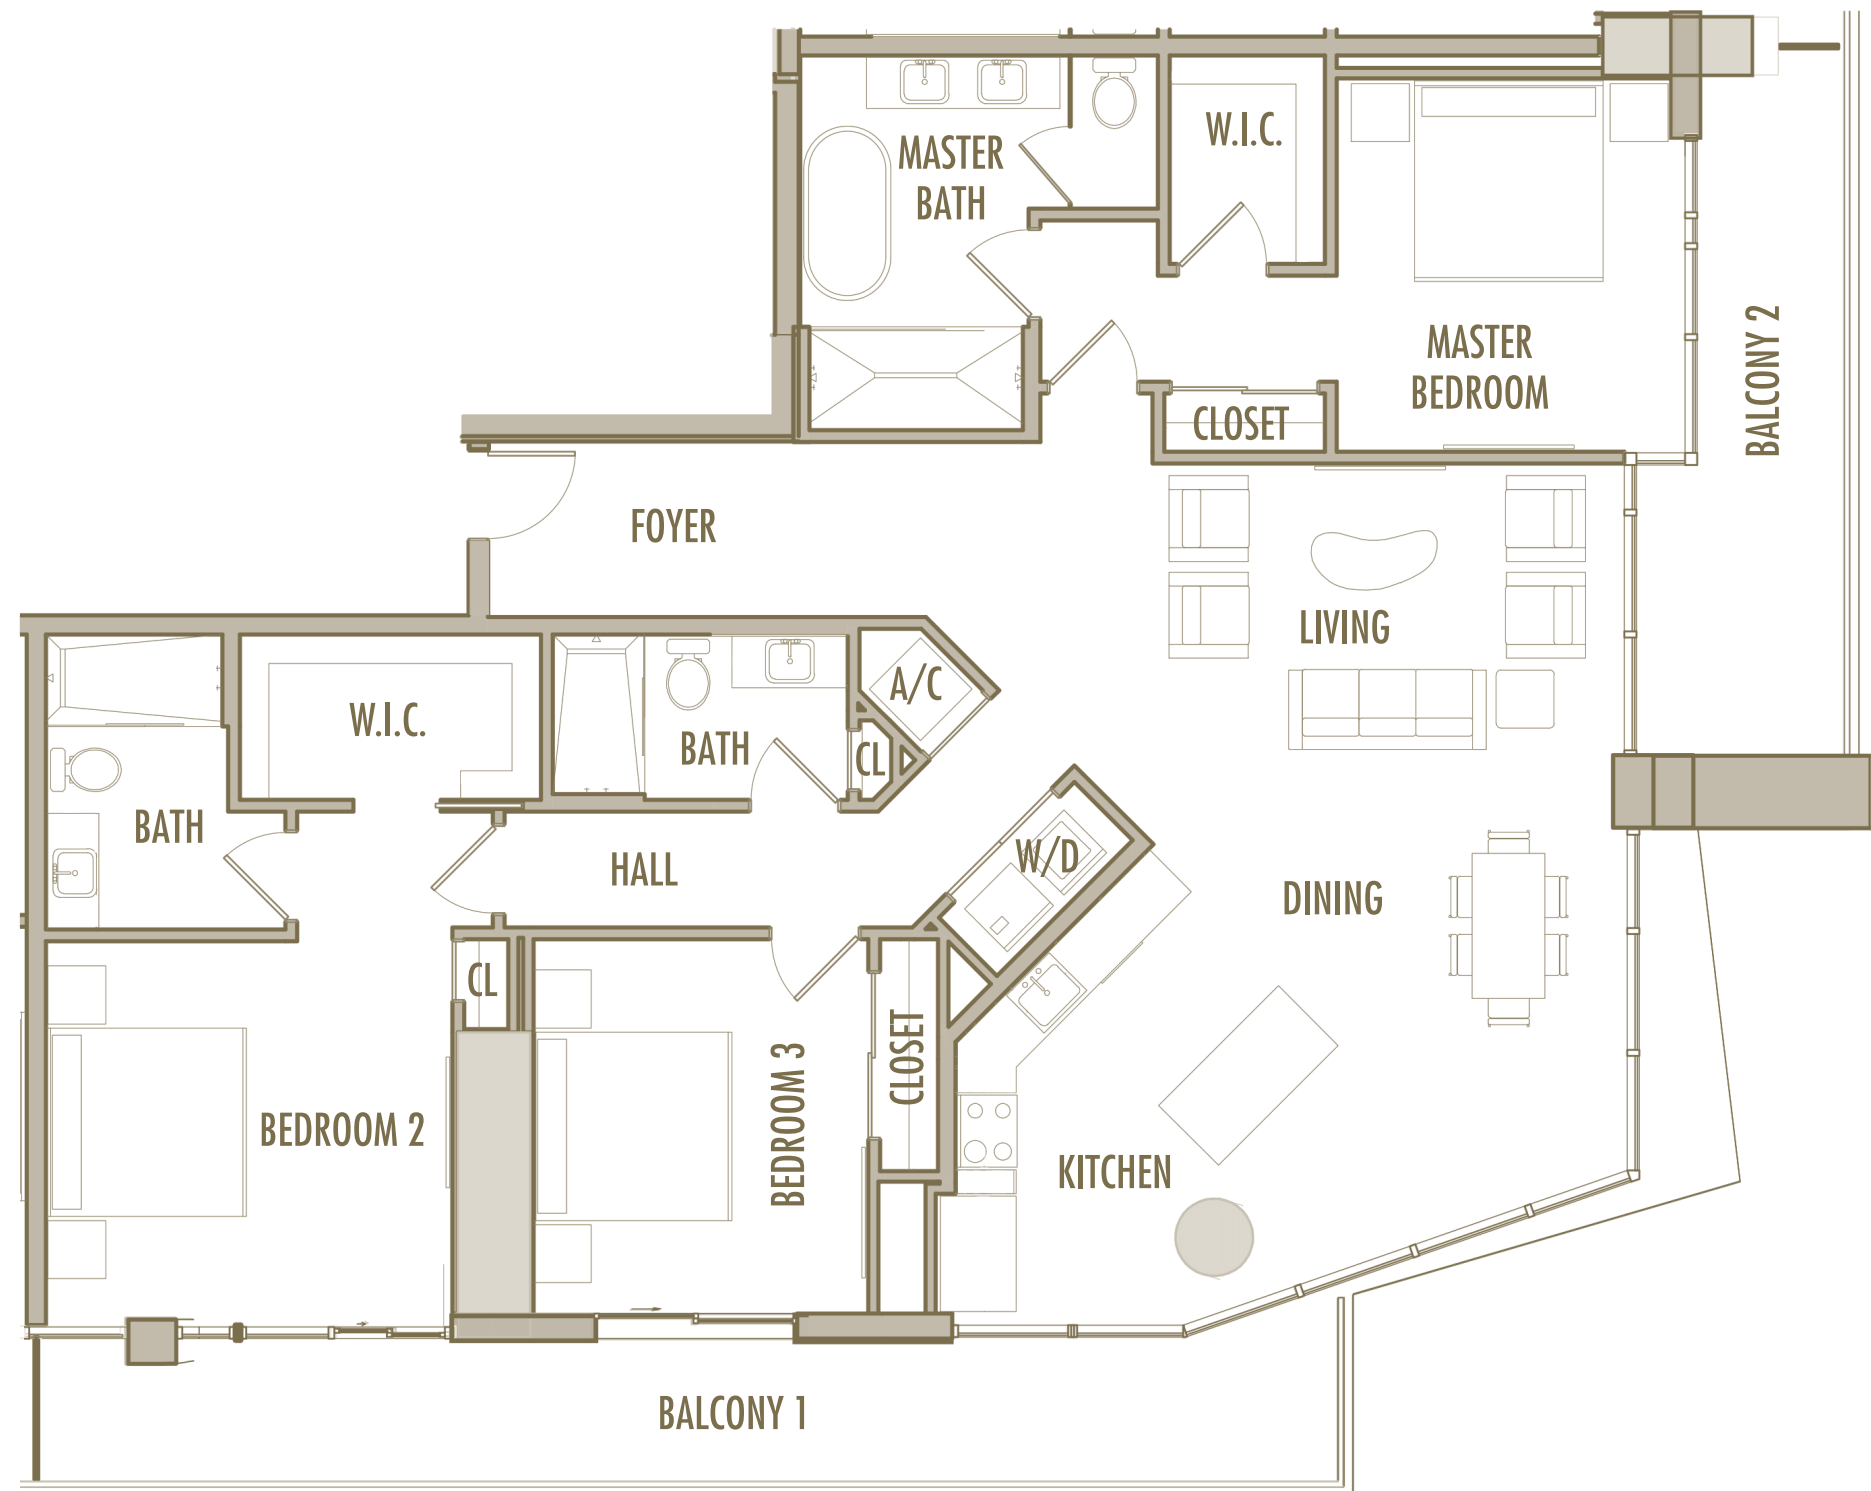

C-27

3 BEDROOM + 3 BATHROOM

LEVELS : 66

INTERIOR : 2,005 SqFt 186 SqM

BALCONY : 415 SqFt 39 SqM

TOTAL : 2,420 SqFt 225 SqM