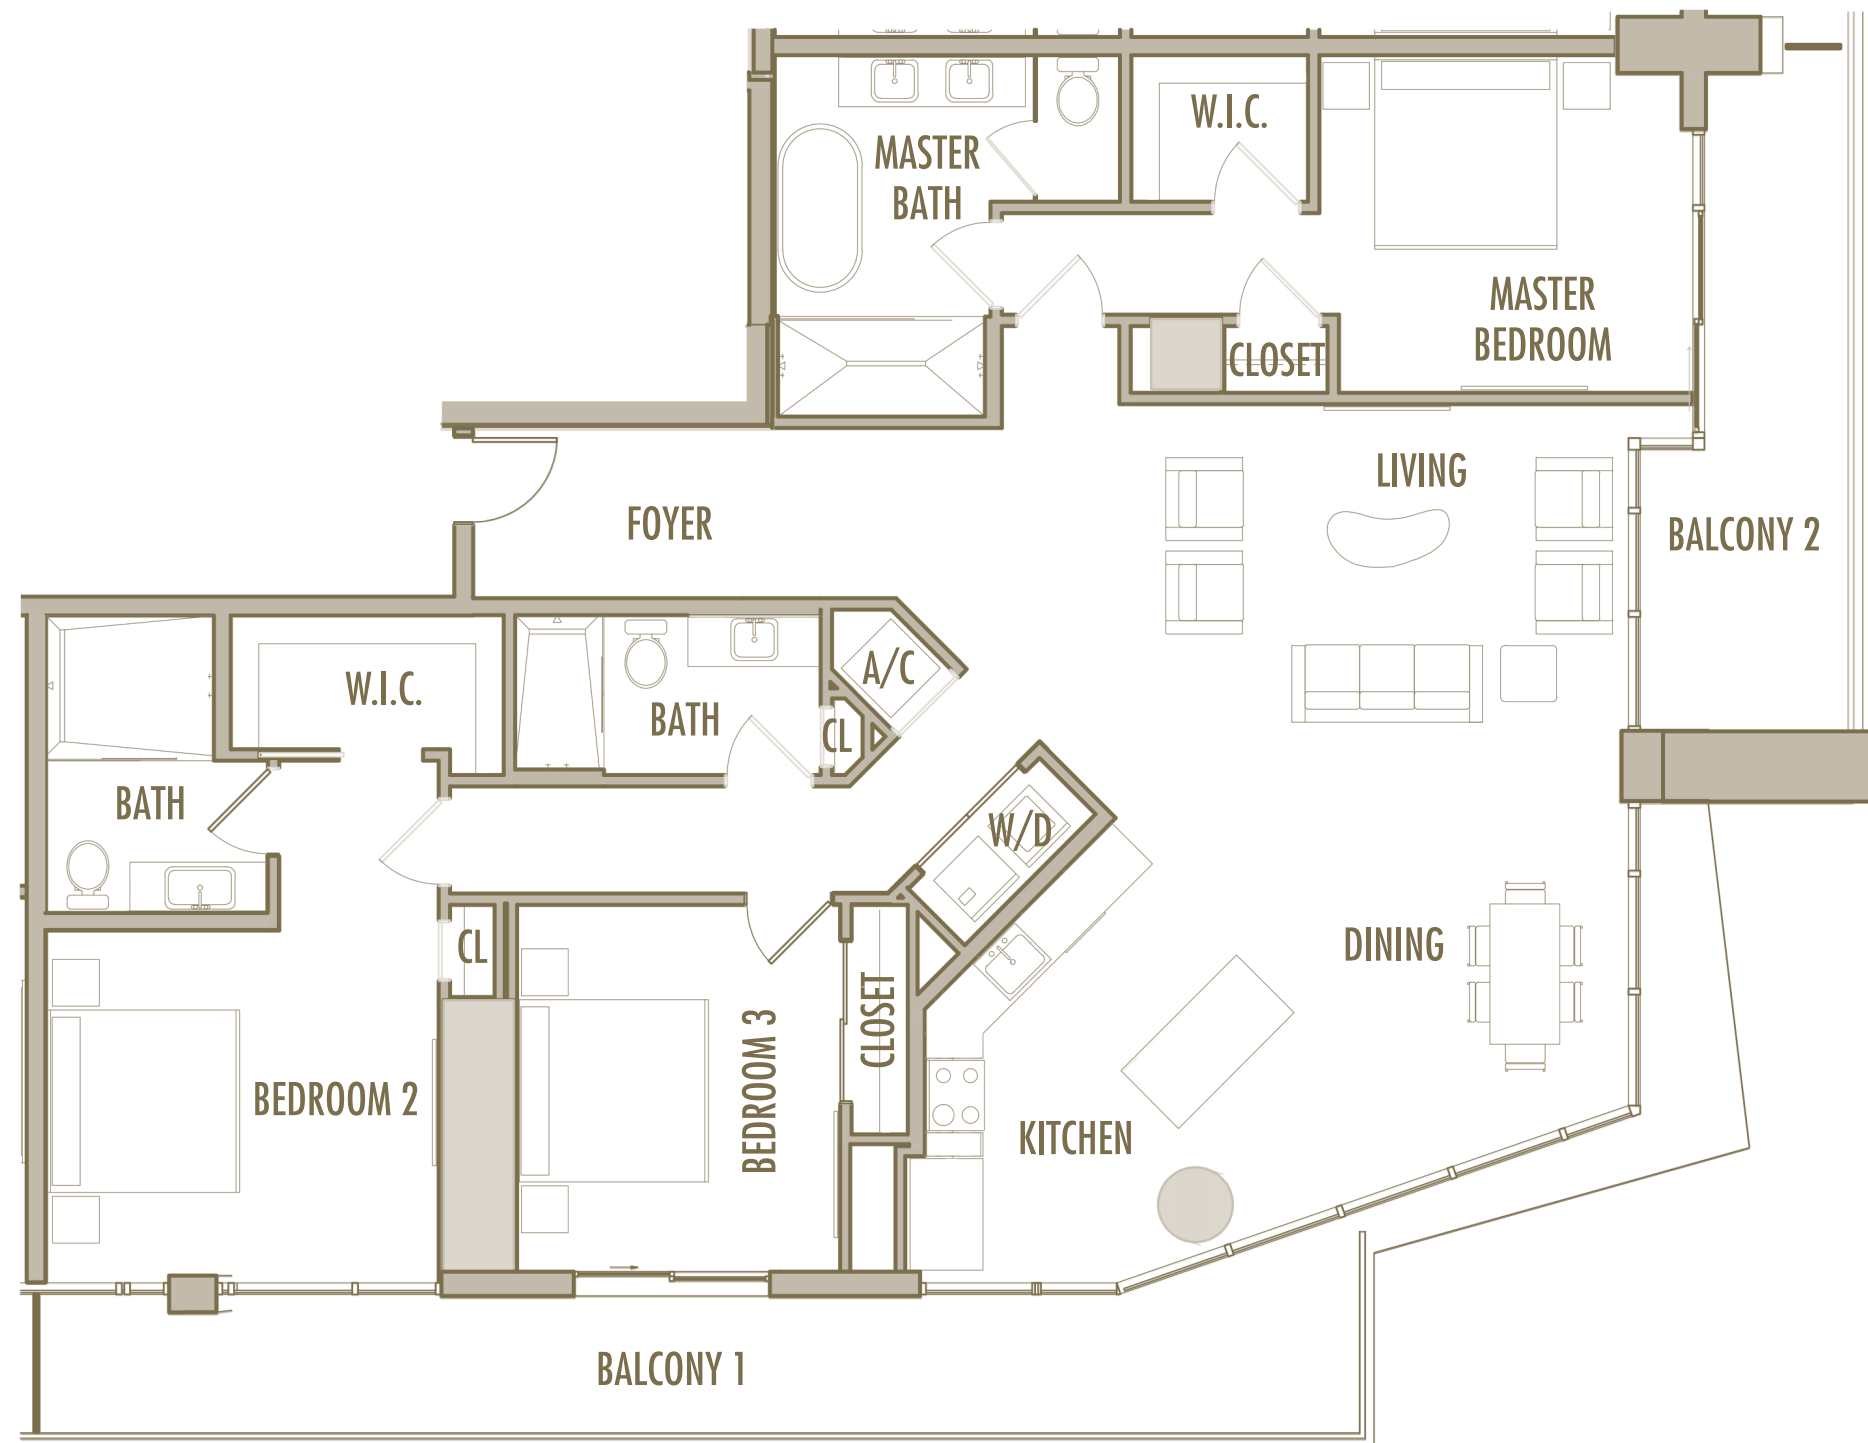

C-23

3 BEDROOM + 3 BATHROOM

LEVELS : 65

INTERIOR : 2,080 SqFt 193 SqM

BALCONY : 435 SqFt 40 SqM

TOTAL : 2,515 SqFt 234 SqM