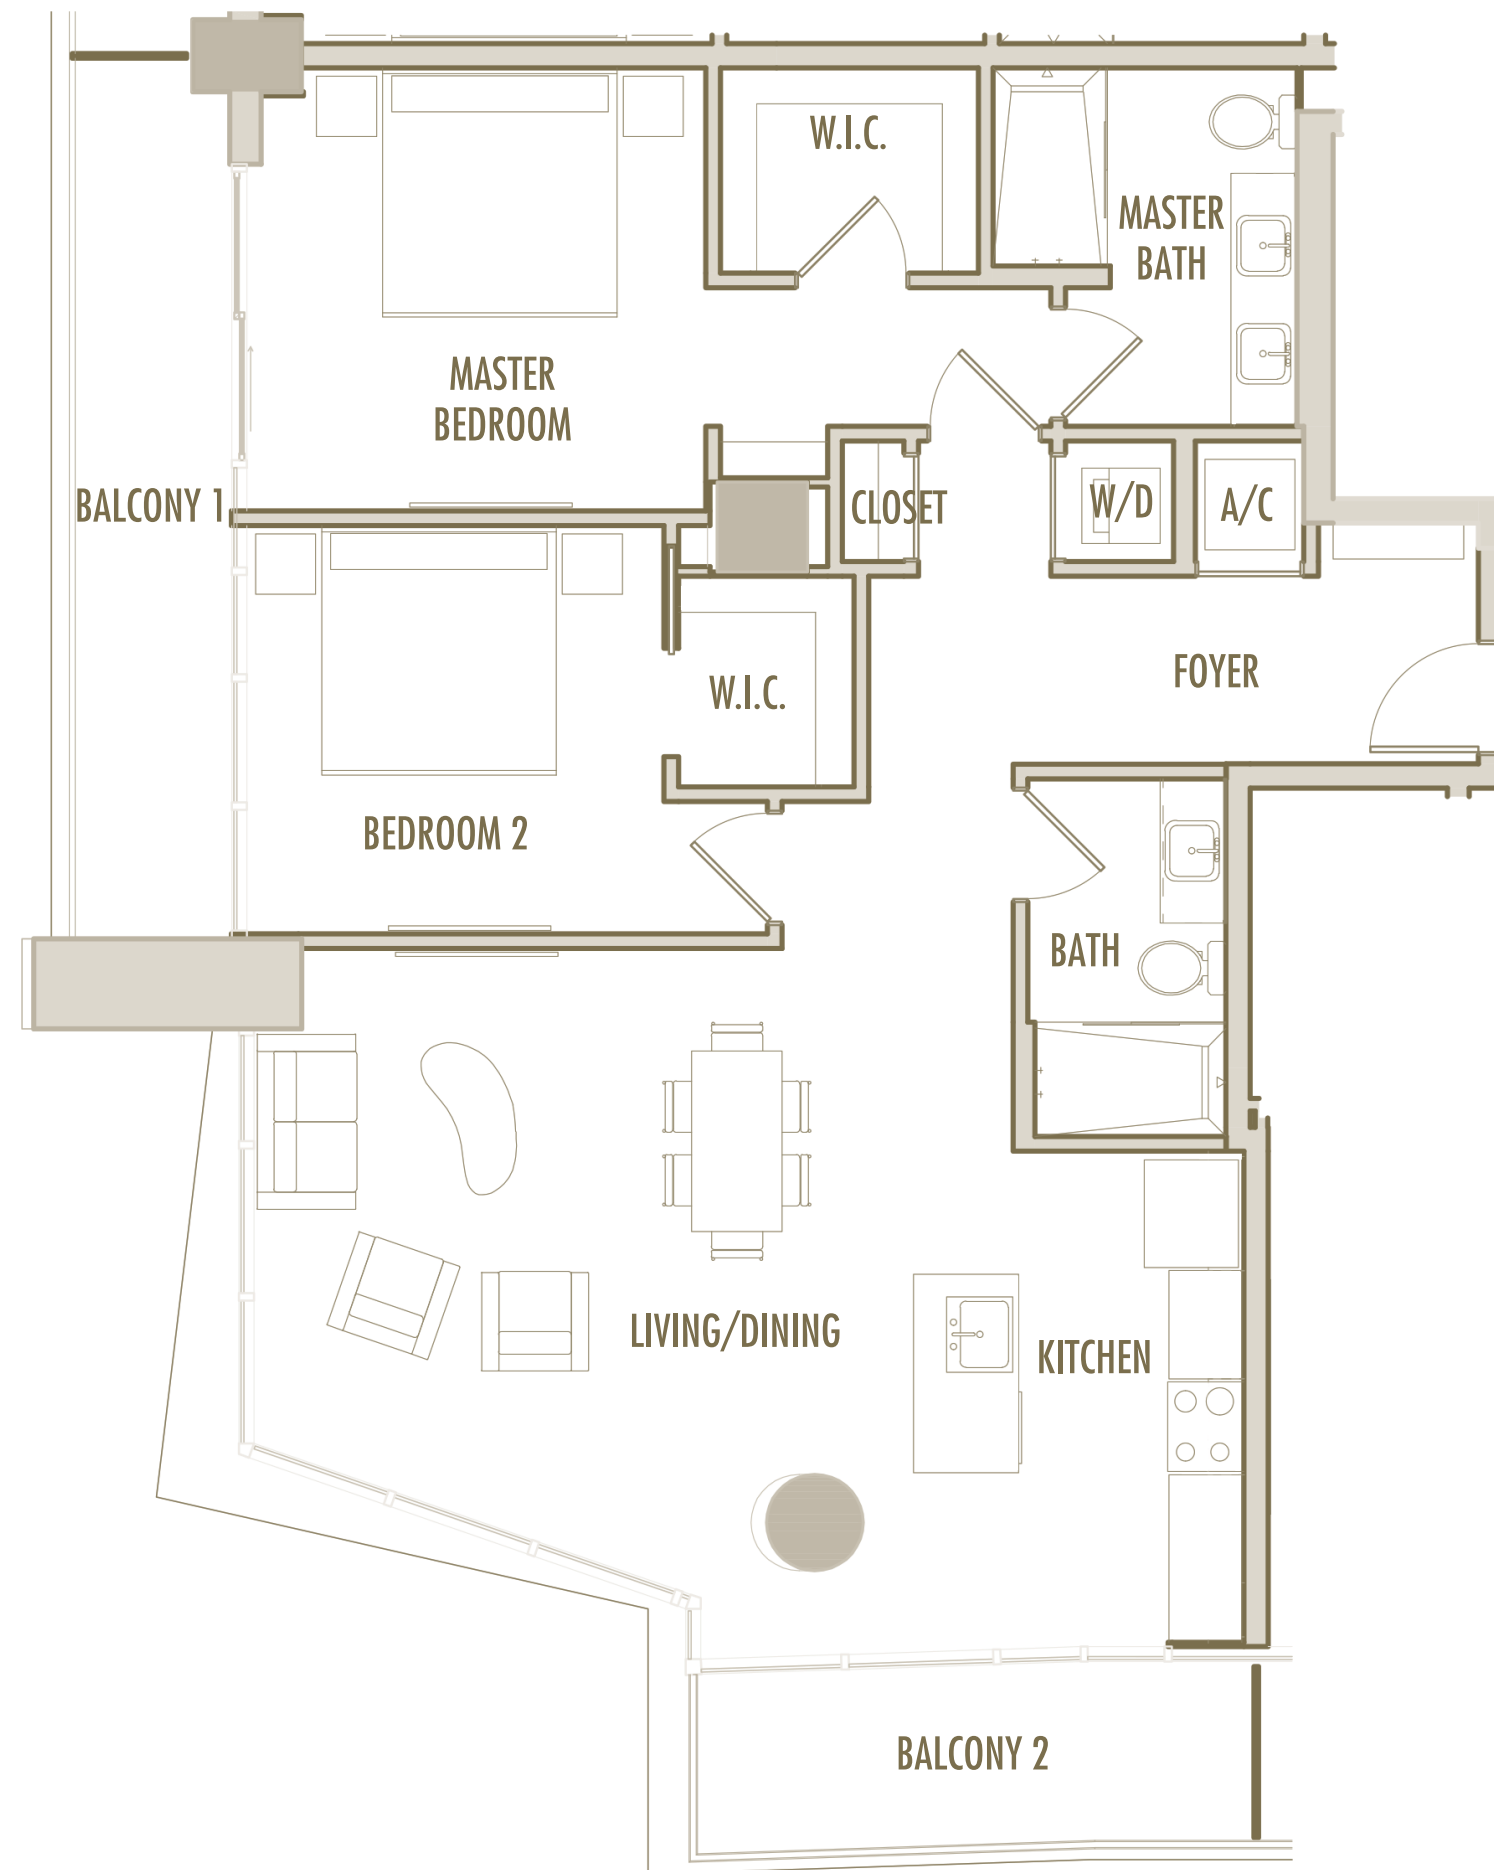

B-8

2 BEDROOM + 2 BATHROOM

LEVELS : 57

INTERIOR : 1,285 SqFt 119 SqM

BALCONY : 205 SqFt 19 SqM

TOTAL : 1,490 SqFt 138 SqM